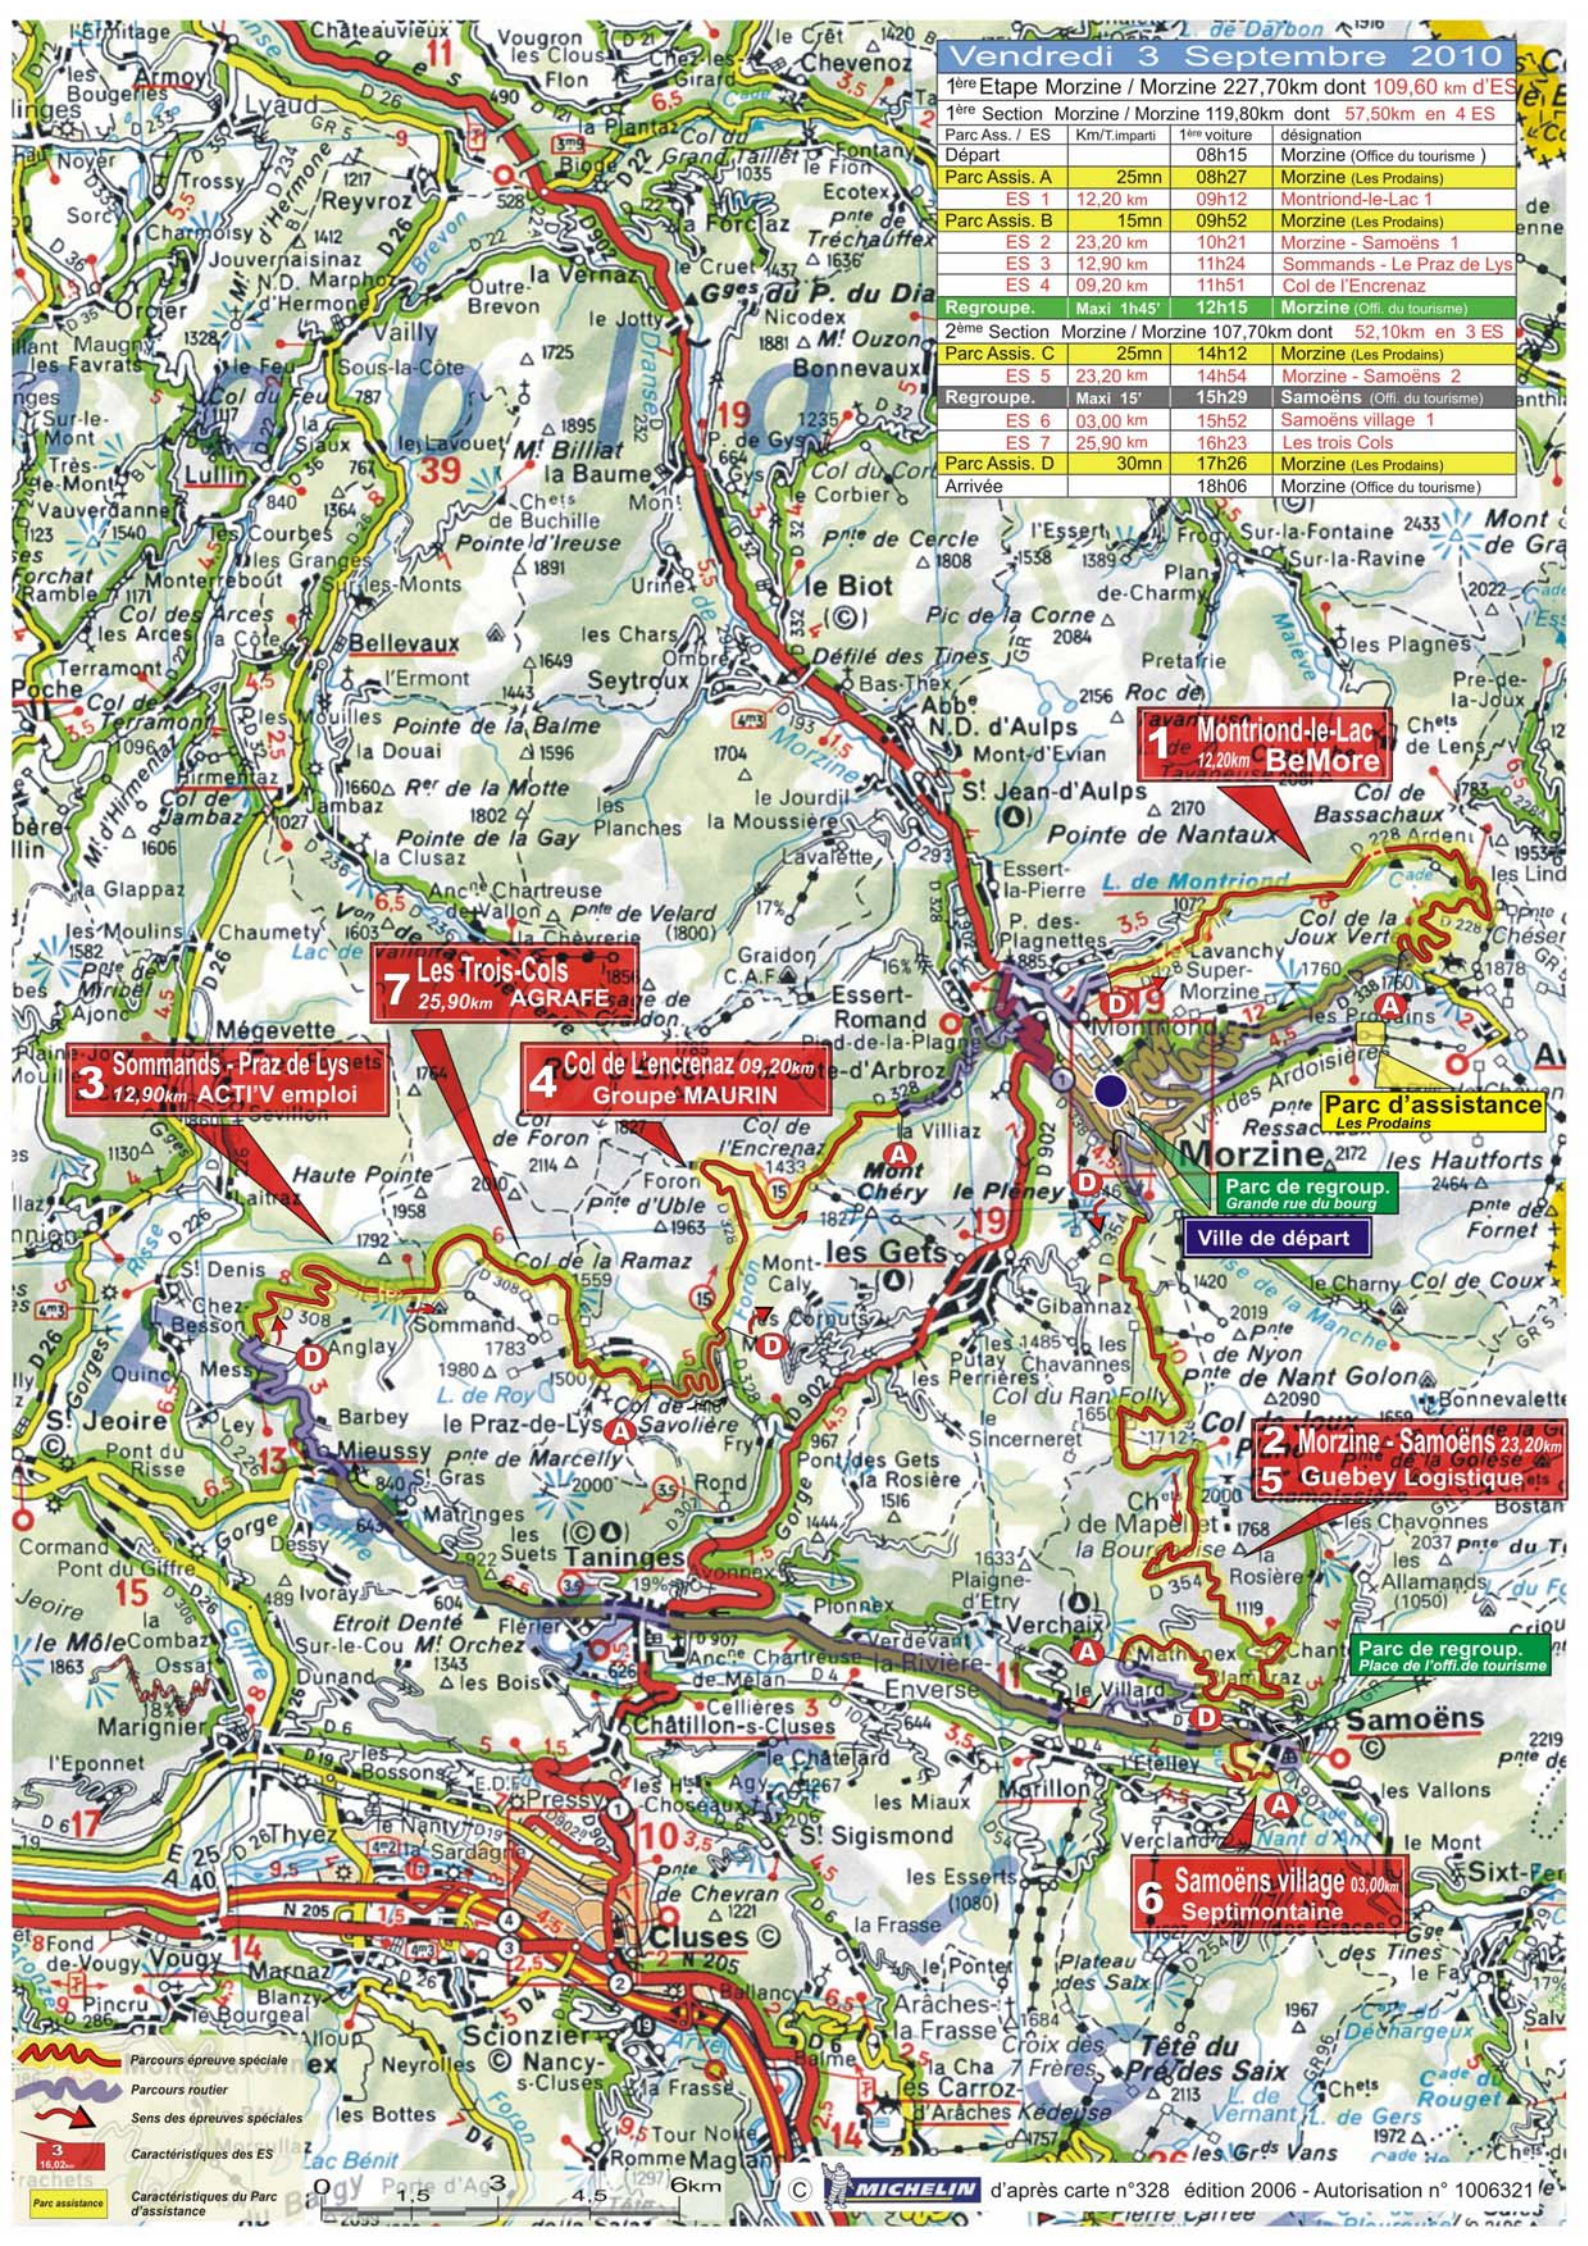

1<sup>ère</sup> Etape Morzine / Morzine 227,70km dont 109,60 km d'ES  
 1<sup>ère</sup> Section Morzine / Morzine 119,80km dont 57,50km en 4 ES

Parc Ass. / ES	Km/T. Imparti	1 <sup>ère</sup> voiture	désignation
Départ		08h15	Morzine (Office du tourisme)
Parc Assis. A	25mn	08h27	Morzine (Les Prodains)
ES 1	12,20 km	09h12	Montriond-le-Lac 1
Parc Assis. B	15mn	09h52	Morzine (Les Prodains)
ES 2	23,20 km	10h21	Morzine - Samoëns 1
ES 3	12,90 km	11h24	Sommands - Le Praz de Lys
ES 4	09,20 km	11h51	Col de l'Encrenaz
Regroupe.	Maxi 1h45'	12h15	Morzine (Offi. du tourisme)
2 <sup>ème</sup> Section Morzine / Morzine 107,70km dont 52,10km en 3 ES			
Parc Assis. C	25mn	14h12	Morzine (Les Prodains)
ES 5	23,20 km	14h54	Morzine - Samoëns 2
Regroupe.	Maxi 15'	15h29	Samoëns (Offi. du tourisme)
ES 6	03,00 km	15h52	Samoëns village 1
ES 7	25,90 km	16h23	Les trois Colis
Parc Assis. D	30mn	17h26	Morzine (Les Prodains)
Arrivée		18h06	Morzine (Office du tourisme)

**1** Montriond-le-Lac  
12,20km  
BeMore

**2** Morzine - Samoëns 23,20km  
**5** Guebey Logistique

**7** Les Trois-Colis  
25,90km  
AGRAFE

**4** Col de l'Encrenaz 09,20km  
Groupe MAURIN

**3** Sommands - Praz de Lys  
12,90km  
ACT'V emploi

**6** Samoëns village 03,00km  
Septimontaine

Parcours épreuve spéciale  
 Parcours routier  
 Sens des épreuves spéciales  
 Caractéristiques des ES  
 Parc assistance  
 Caractéristiques du Parc d'assistance