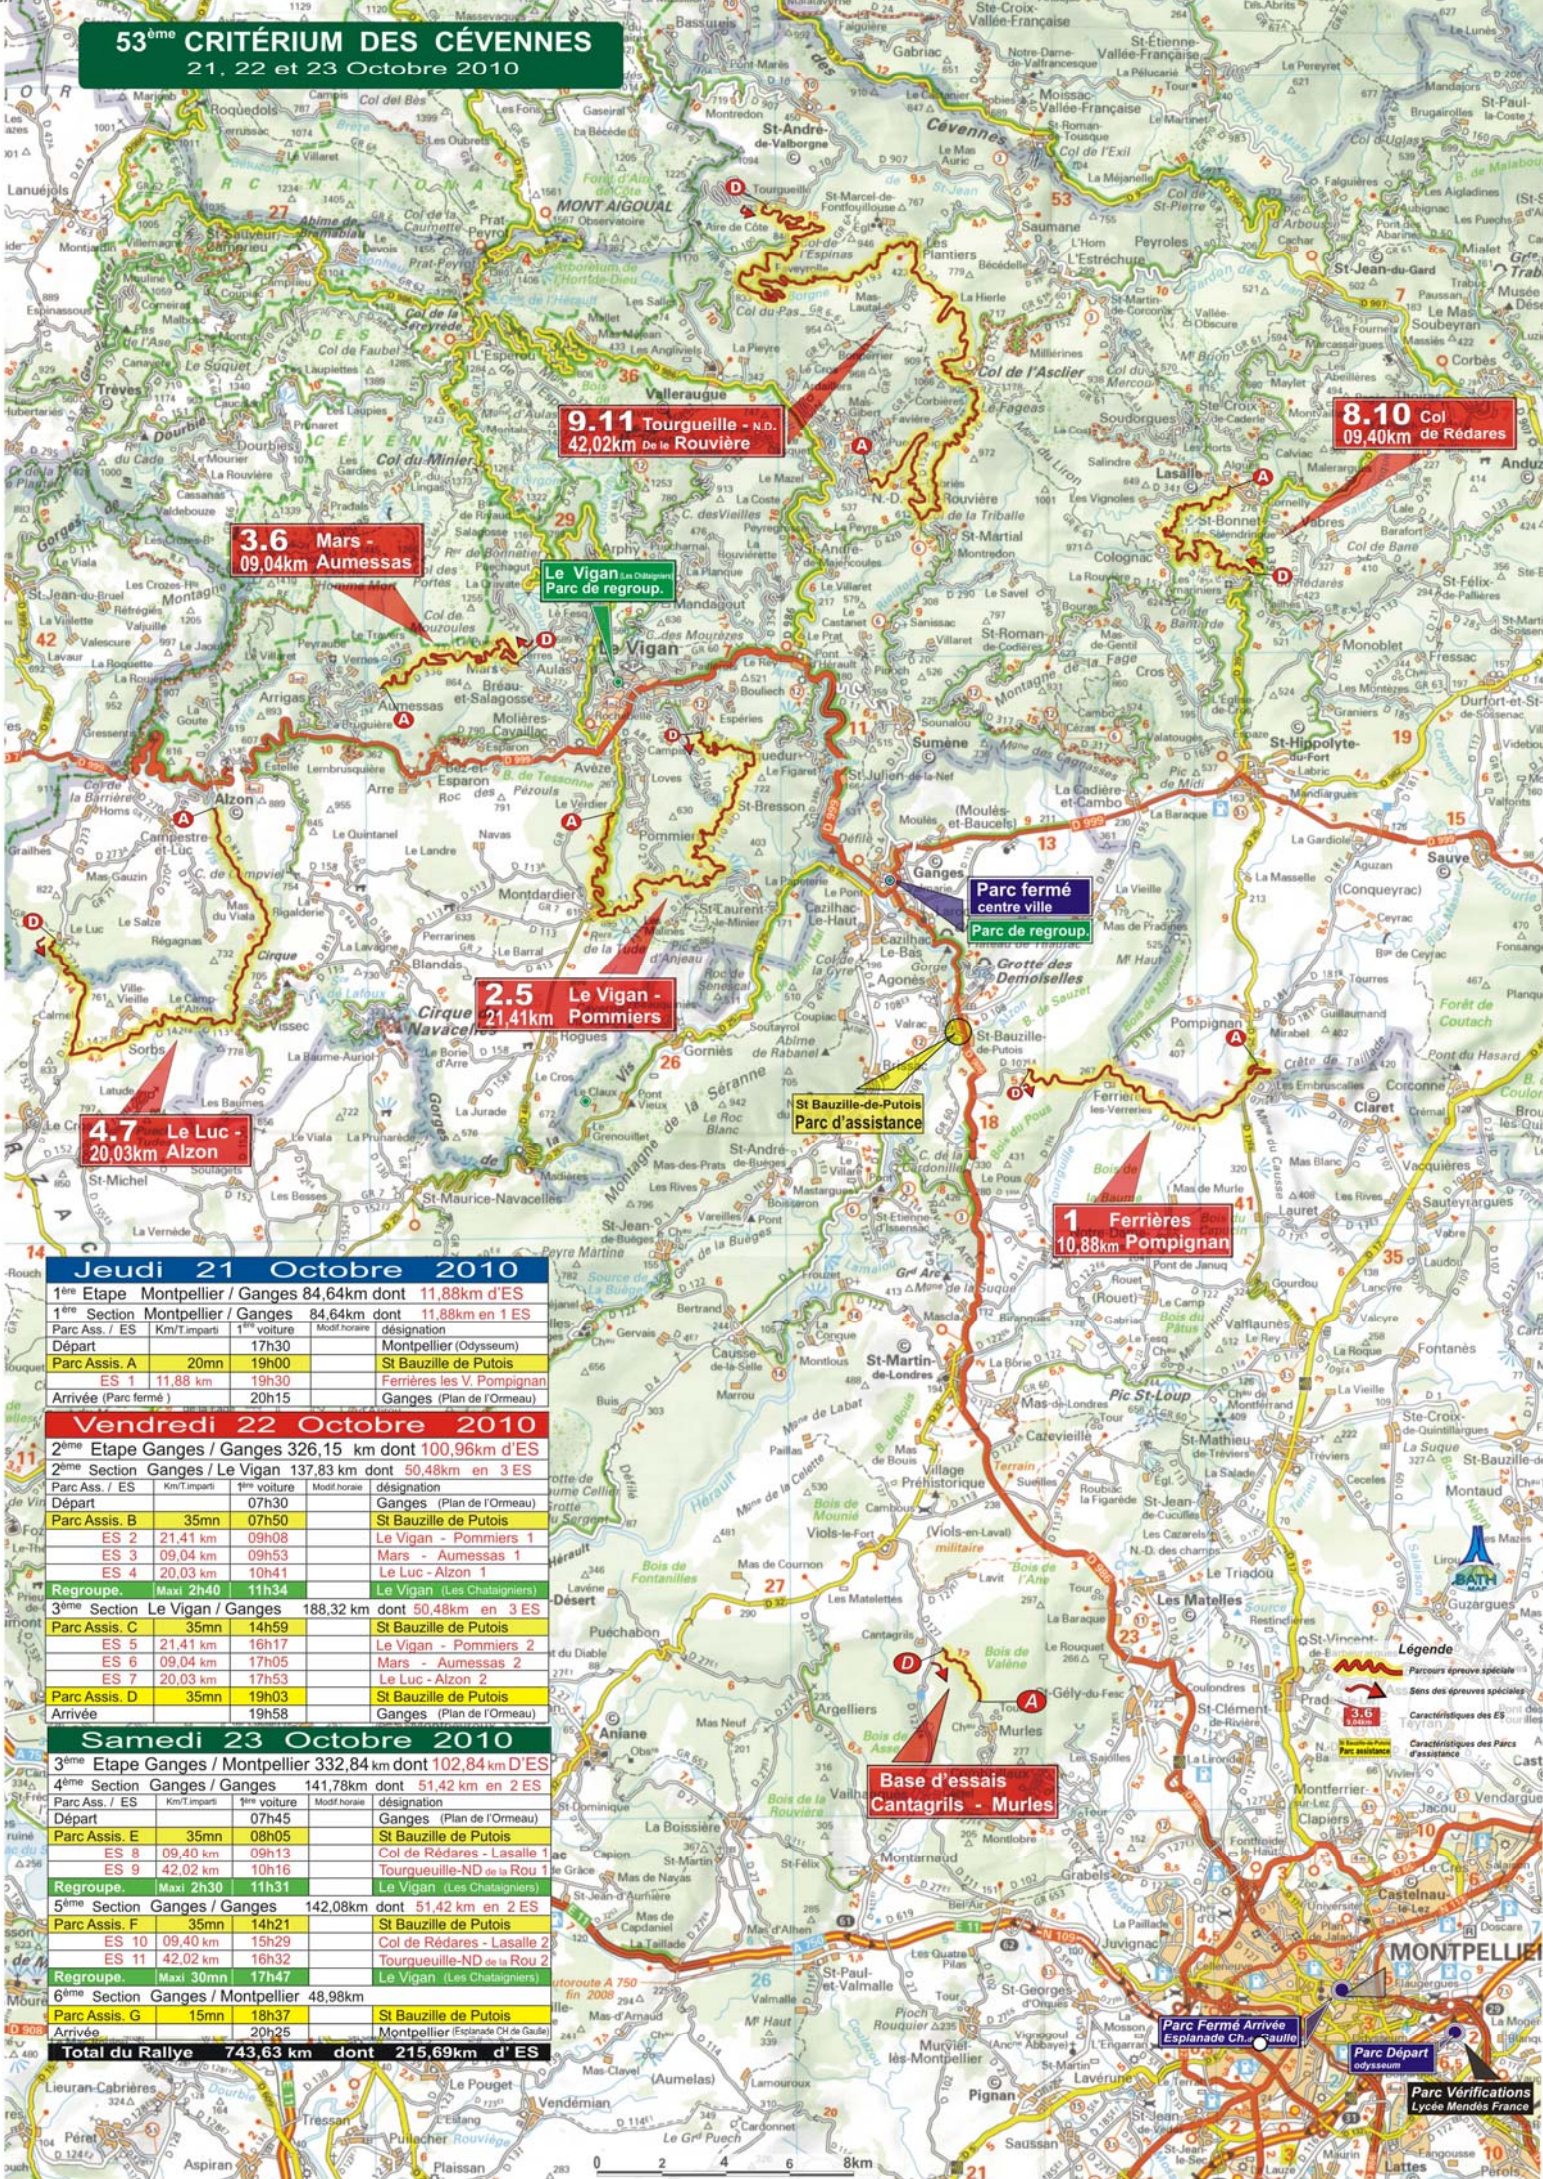

53^{ème} CRITÉRIUM DES CÉVENNES

21, 22 et 23 Octobre 2010

3.6 Mars - 09,04km Aumessas

9.11 Tourgueille - n.d. 42,02km de la Rouvière

8.10 Col 09,40km de Rédares

2.5 Le Vigan - 21,41km Pompiers

4.7 Le Luc - 20,03km Alzon

1 Ferrières 10,88km Pompiernan

Base d'essais Cantagrils - Murles

Jeudi 21 Octobre 2010

1 ^{ère} Etape Montpellier / Ganges 84,64km dont 11,88km d'ES	
1 ^{ère} Section Montpellier / Ganges 84,64km dont 11,88km en 1 ES	
Parc Ass. / ES	Km/T.impact
1 ^{ère} voiture	Modif. horaire
désignation	
Départ	17h30
Parc Ass. A	20mn 19h00
ES 1	11,88 km 19h30
Arrivée (Parc fermé)	20h15

Vendredi 22 Octobre 2010

2 ^{ème} Etape Ganges / Ganges 326,15 km dont 100,96km d'ES	
2 ^{ème} Section Ganges / Le Vigan 137,83 km dont 50,48km en 3 ES	
Parc Ass. / ES	Km/T.impact
1 ^{ère} voiture	Modif. horaire
désignation	
Départ	07h30
Parc Ass. B	35mn 07h50
ES 2	21,41 km 09h08
ES 3	09,04 km 09h53
ES 4	20,03 km 10h41
Regroupe.	Maxi 2h40 11h34
3 ^{ème} Section Le Vigan / Ganges 188,32 km dont 50,48km en 3 ES	
Parc Ass. C	35mn 14h59
ES 5	21,41 km 16h17
ES 6	09,04 km 17h05
ES 7	20,03 km 17h53
Parc Ass. D	35mn 19h03
Arrivée	19h58

Total du Rallye 743,63 km dont 215,69km d'ES

3.6

3.6

3.6

3.6

3.6

3.6

3.6