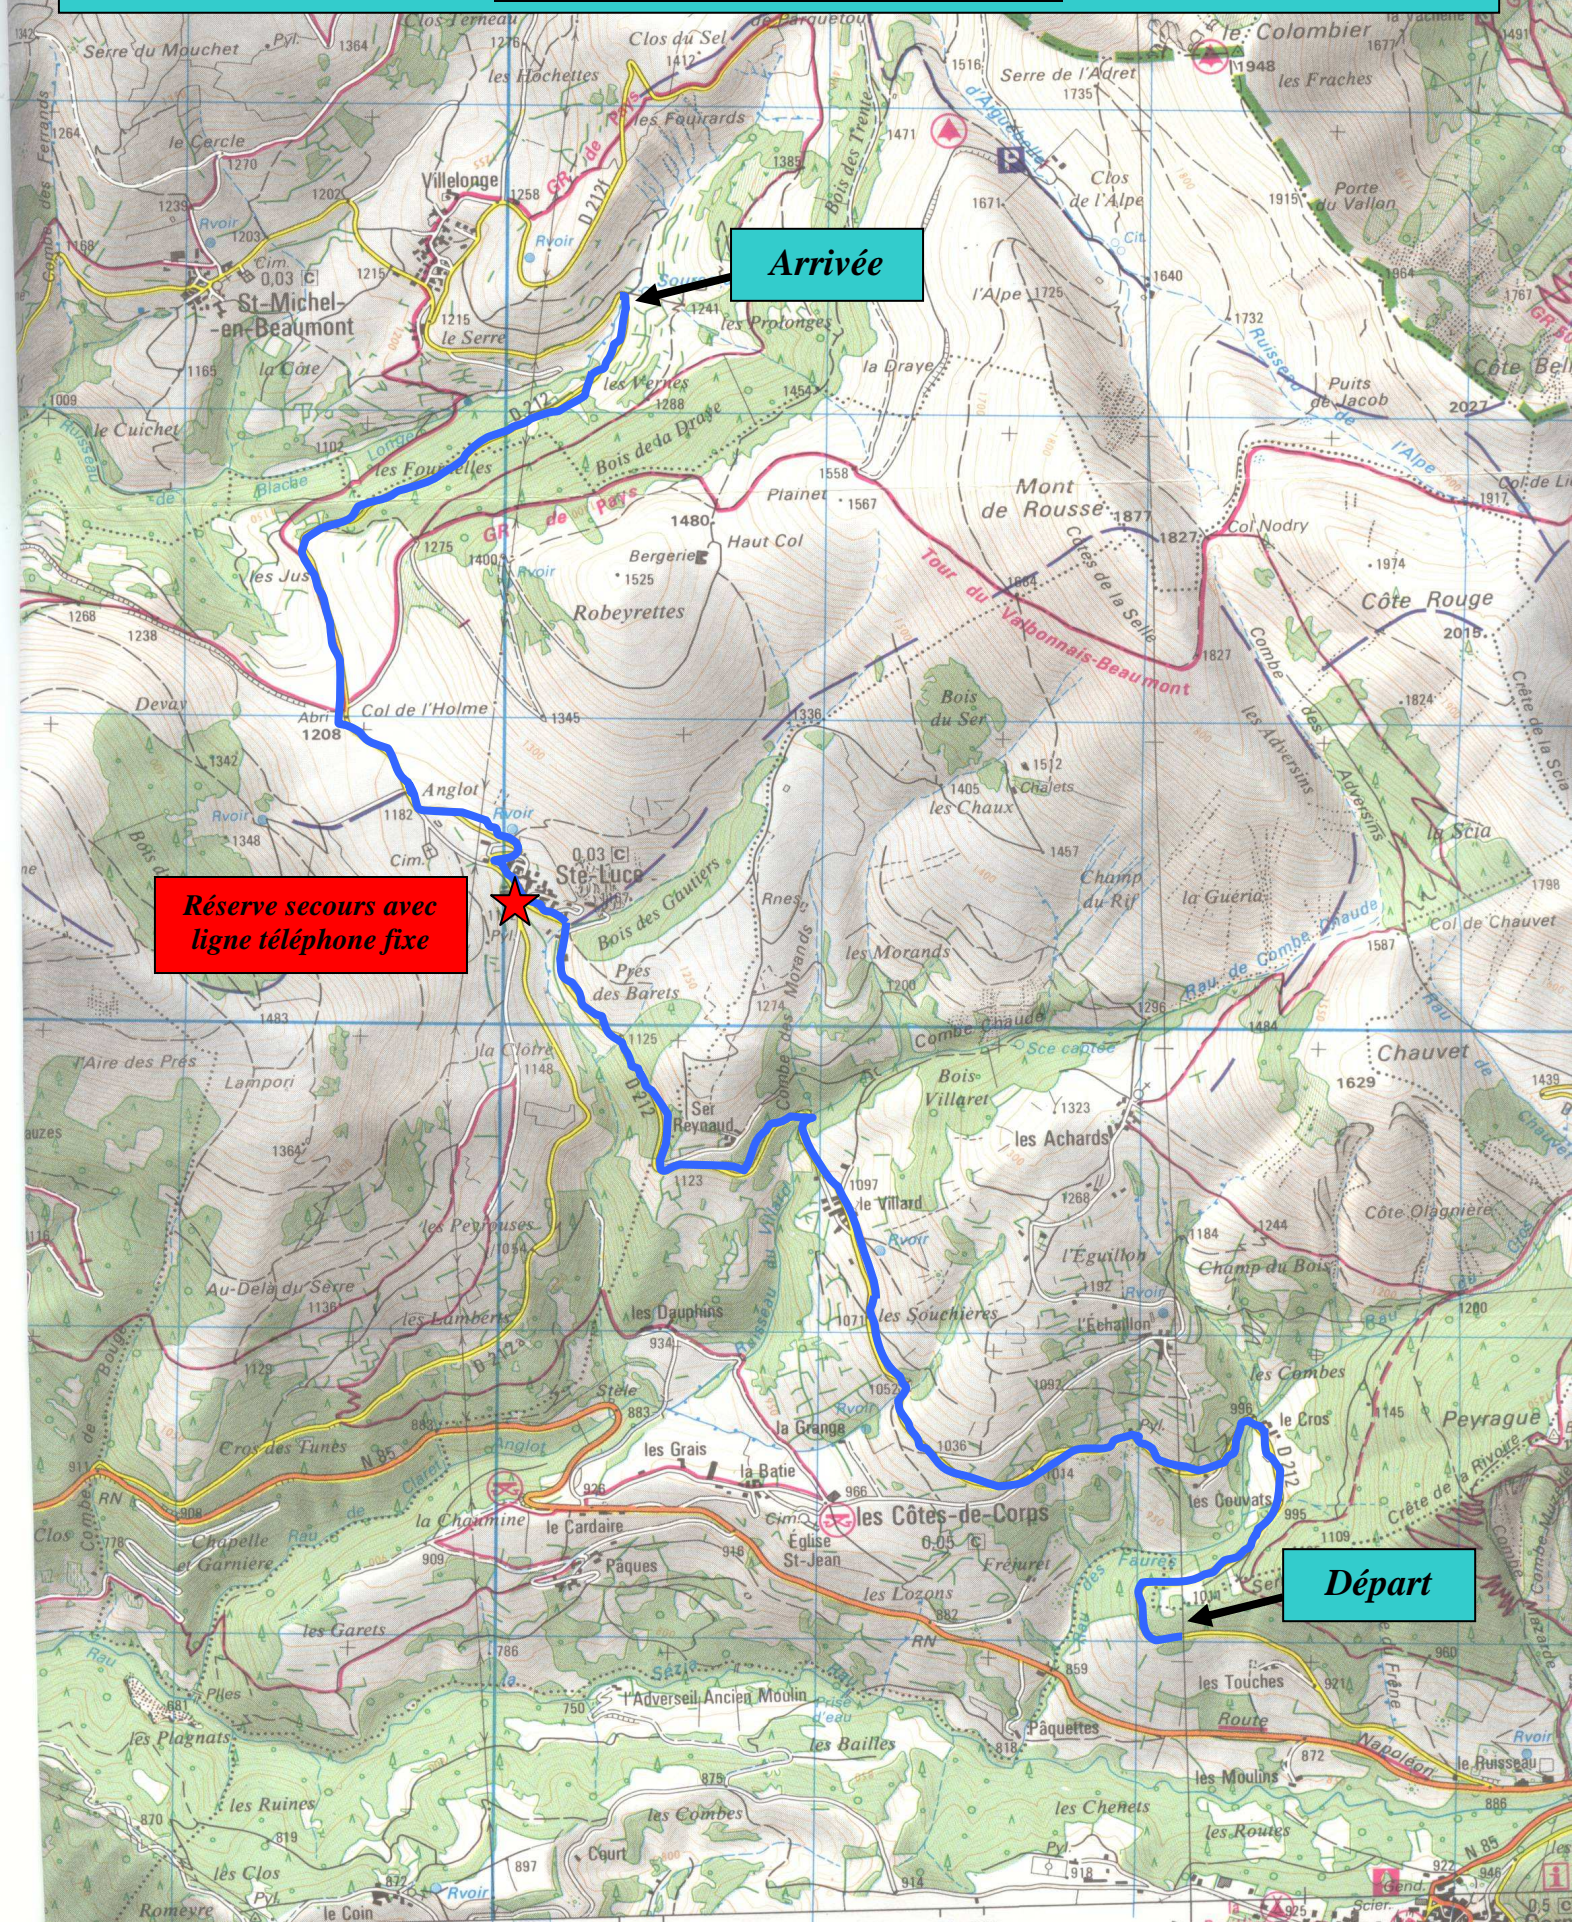

29^{ème} Rallye de La Matheysine 2011

E.S1 – Ste Luce 8km

Arrivée

Réserve secours avec
ligne téléphone fixe

Départ