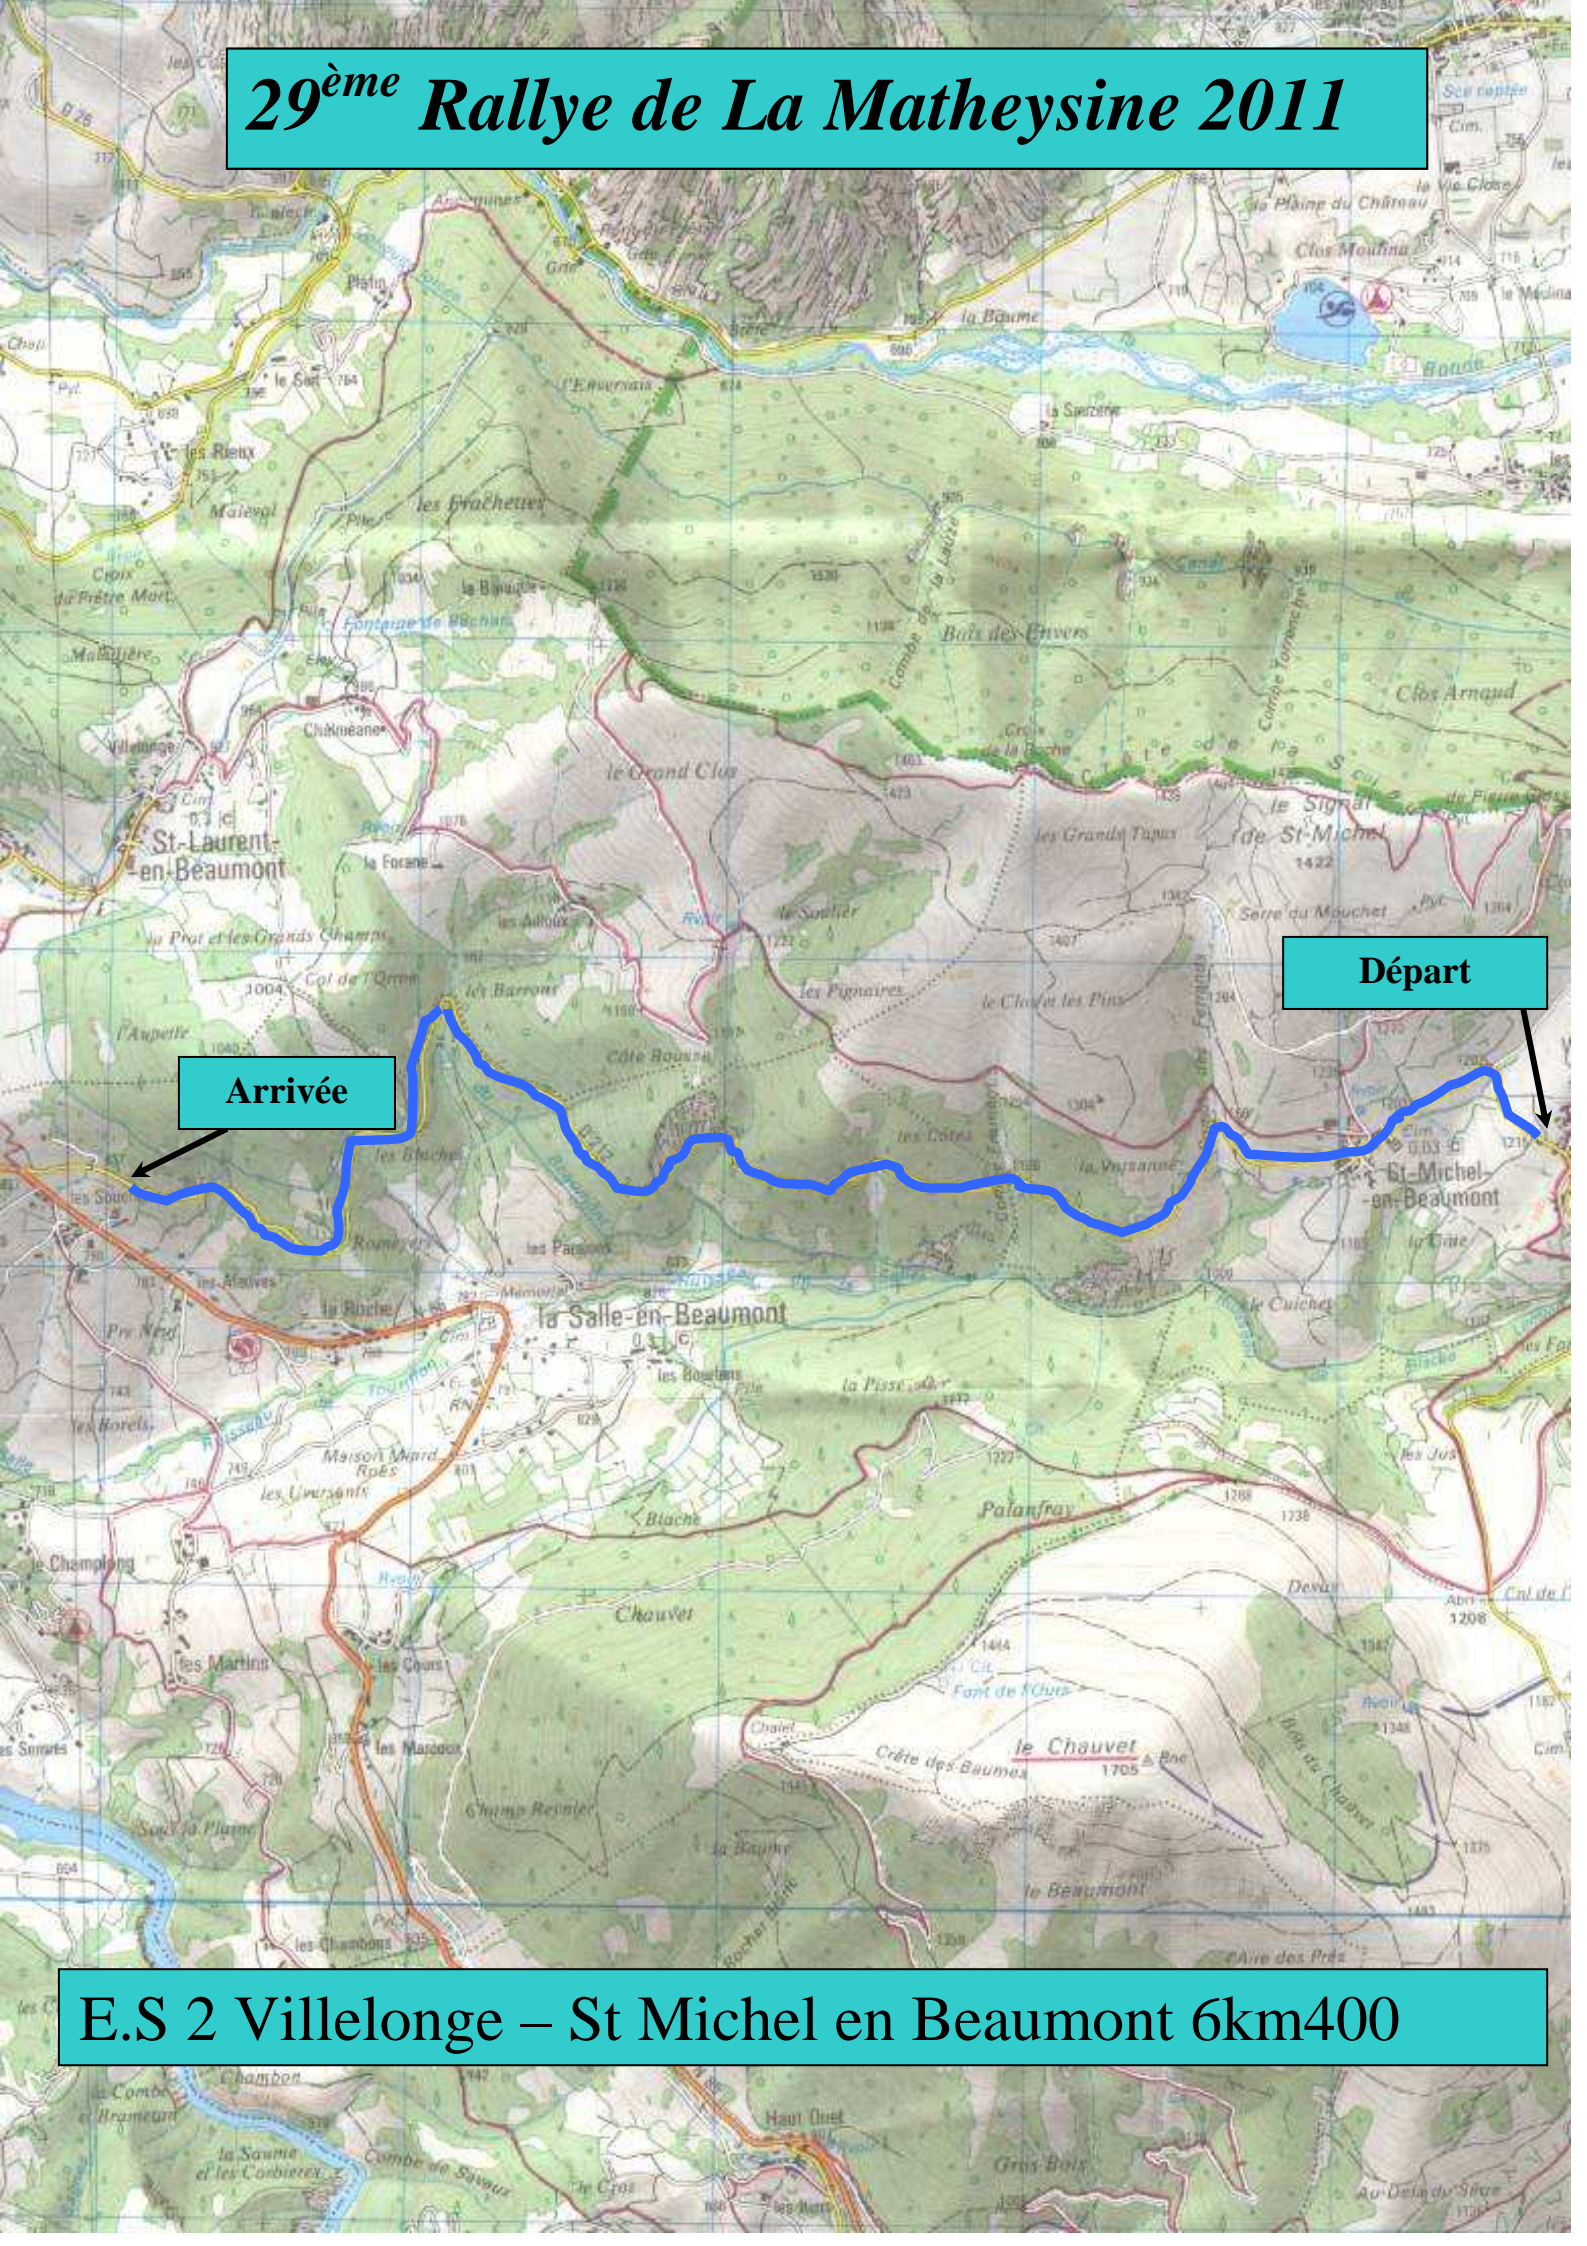

29^{ème} Rallye de La Matheysine 2011

Arrivée

Départ

E.S 2 Villelonge – St Michel en Beaumont 6km400