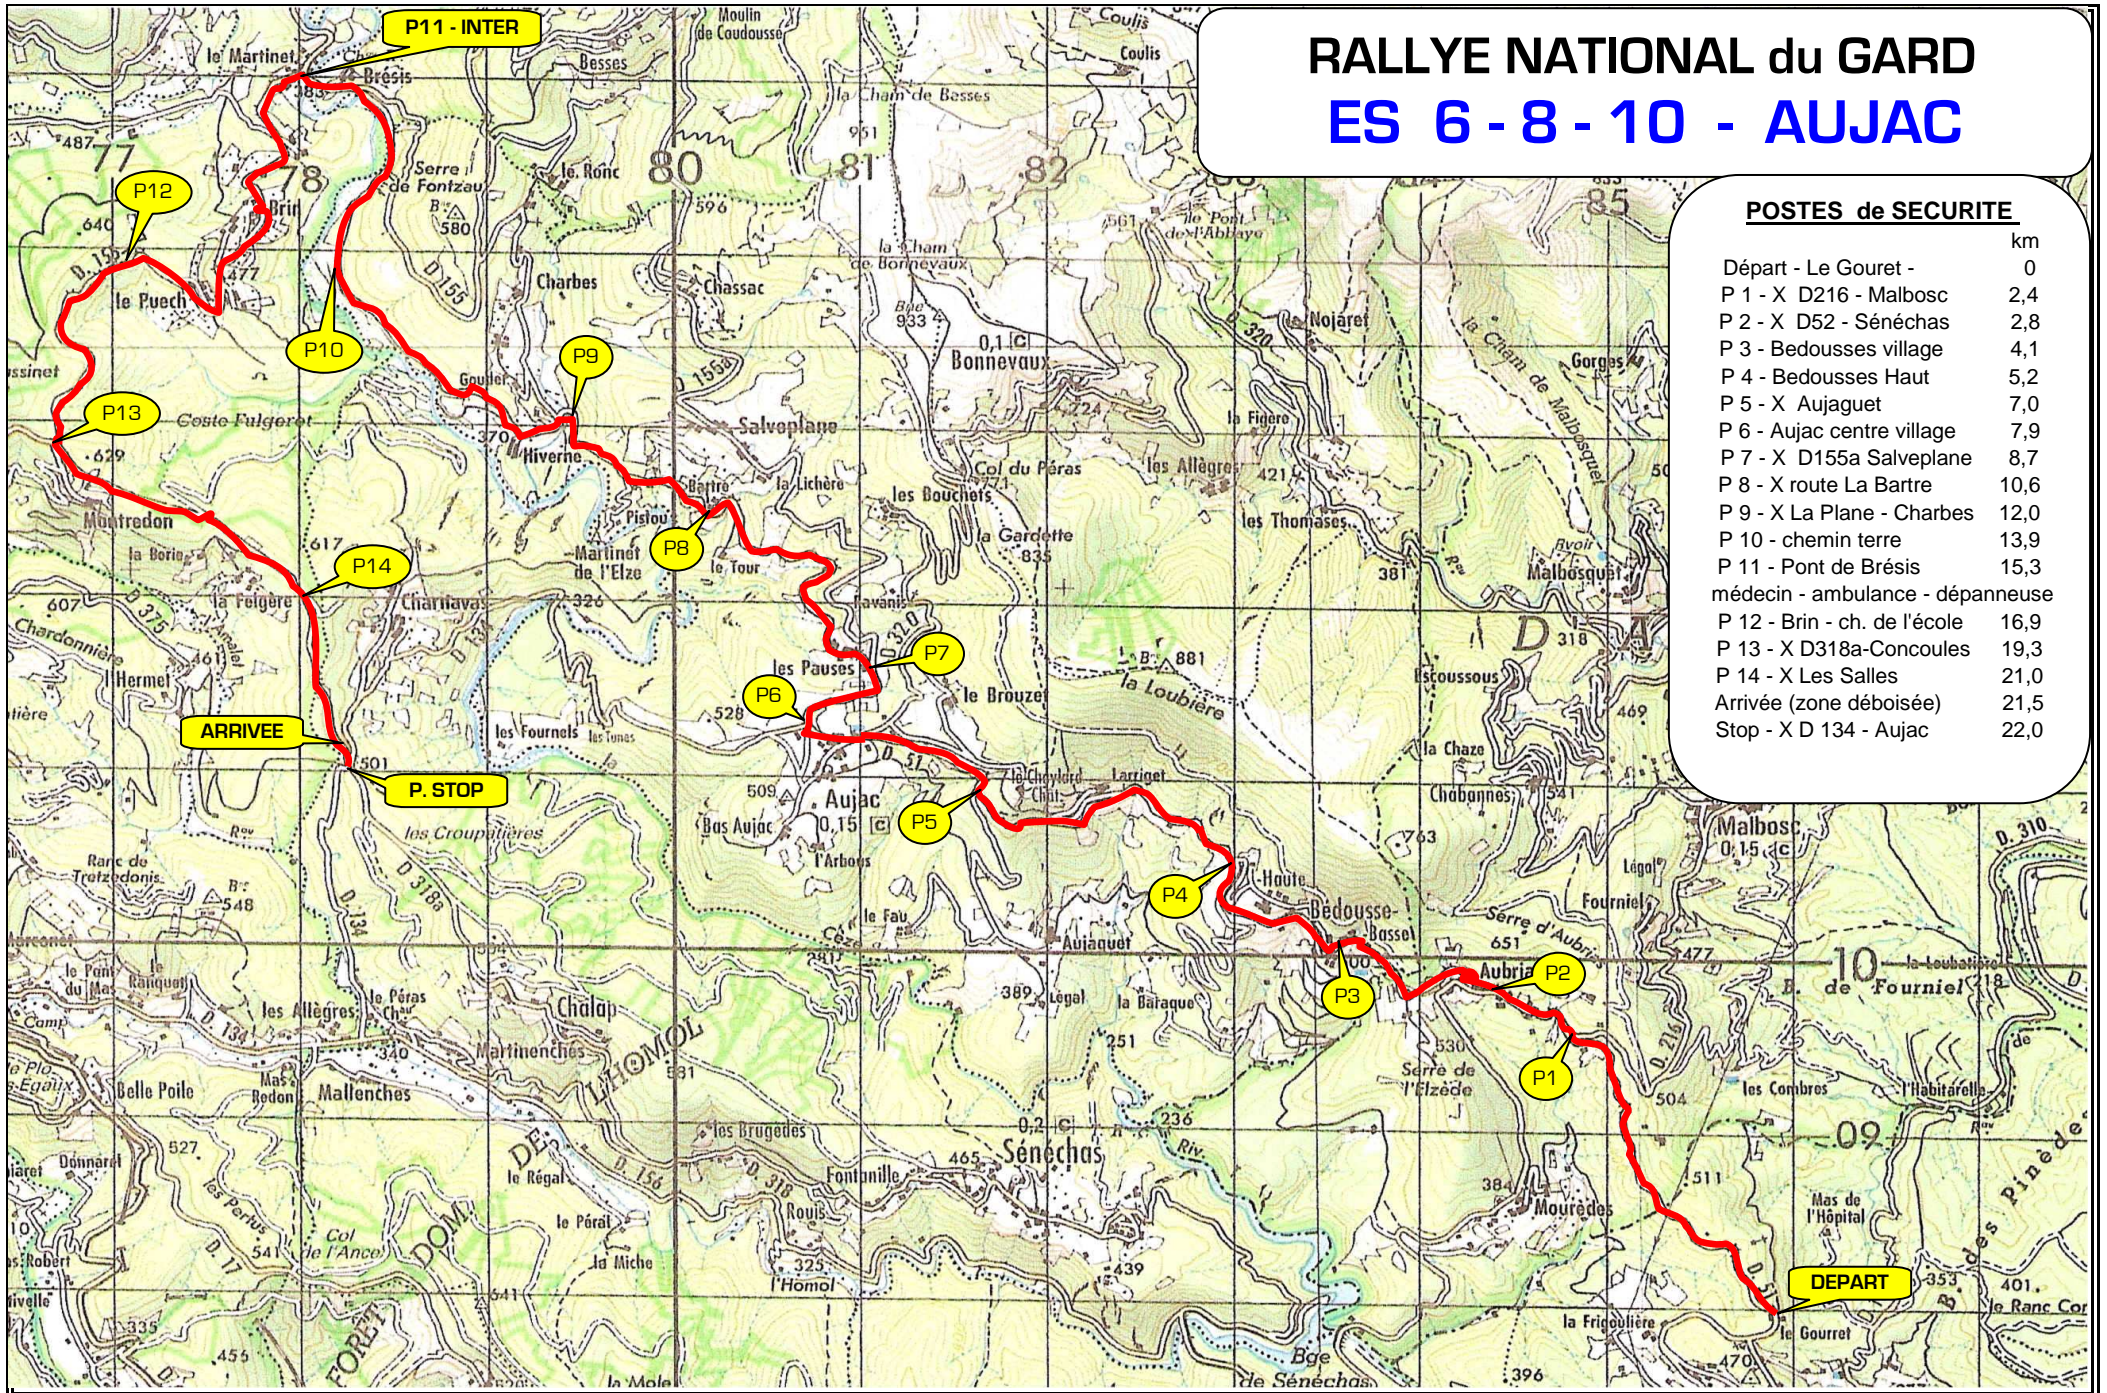

RALLYE NATIONAL du GARD ES 6 - 8 - 10 - AUJAC

POSTES de SECURITE

	km
Départ - Le Gouret -	0
P 1 - X D216 - Malbosc	2,4
P 2 - X D52 - Sénéchas	2,8
P 3 - Bedouesses village	4,1
P 4 - Bedouesses Haut	5,2
P 5 - X Aujaguet	7,0
P 6 - Aujac centre village	7,9
P 7 - X D155a Salveplane	8,7
P 8 - X route La Barthe	10,6
P 9 - X La Plane - Charbes	12,0
P 10 - chemin terre	13,9
P 11 - Pont de Brésis	15,3
médecin - ambulance - dépanneuse	
P 12 - Brin - ch. de l'école	16,9
P 13 - X D318a-Concoules	19,3
P 14 - X Les Salles	21,0
Arrivée (zone déboisée)	21,5
Stop - X D 134 - Aujac	22,0