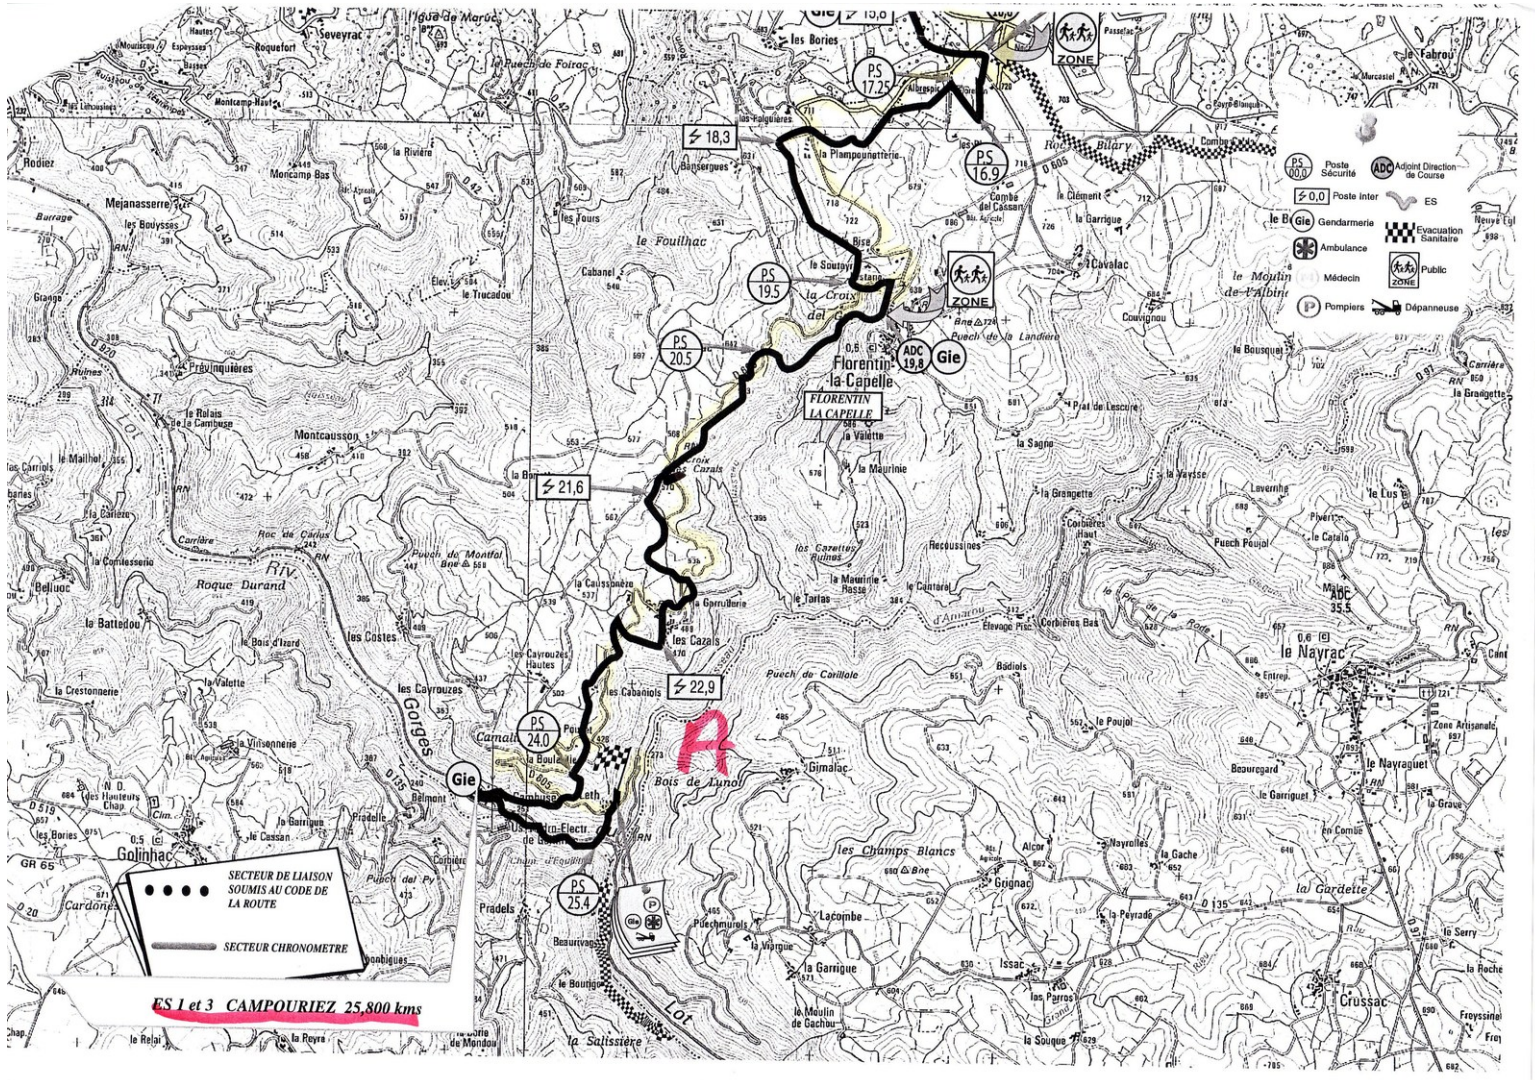

ES 1 et 3 CAMPOURIEZ 25,80 kms

SECTEUR DE LIAISON
SOUMIS AU CODE DE
LA ROUTE

SECTEUR CHRONOMETRE

ES 1 et 3 CAMPOURIEZ 25,800 kms