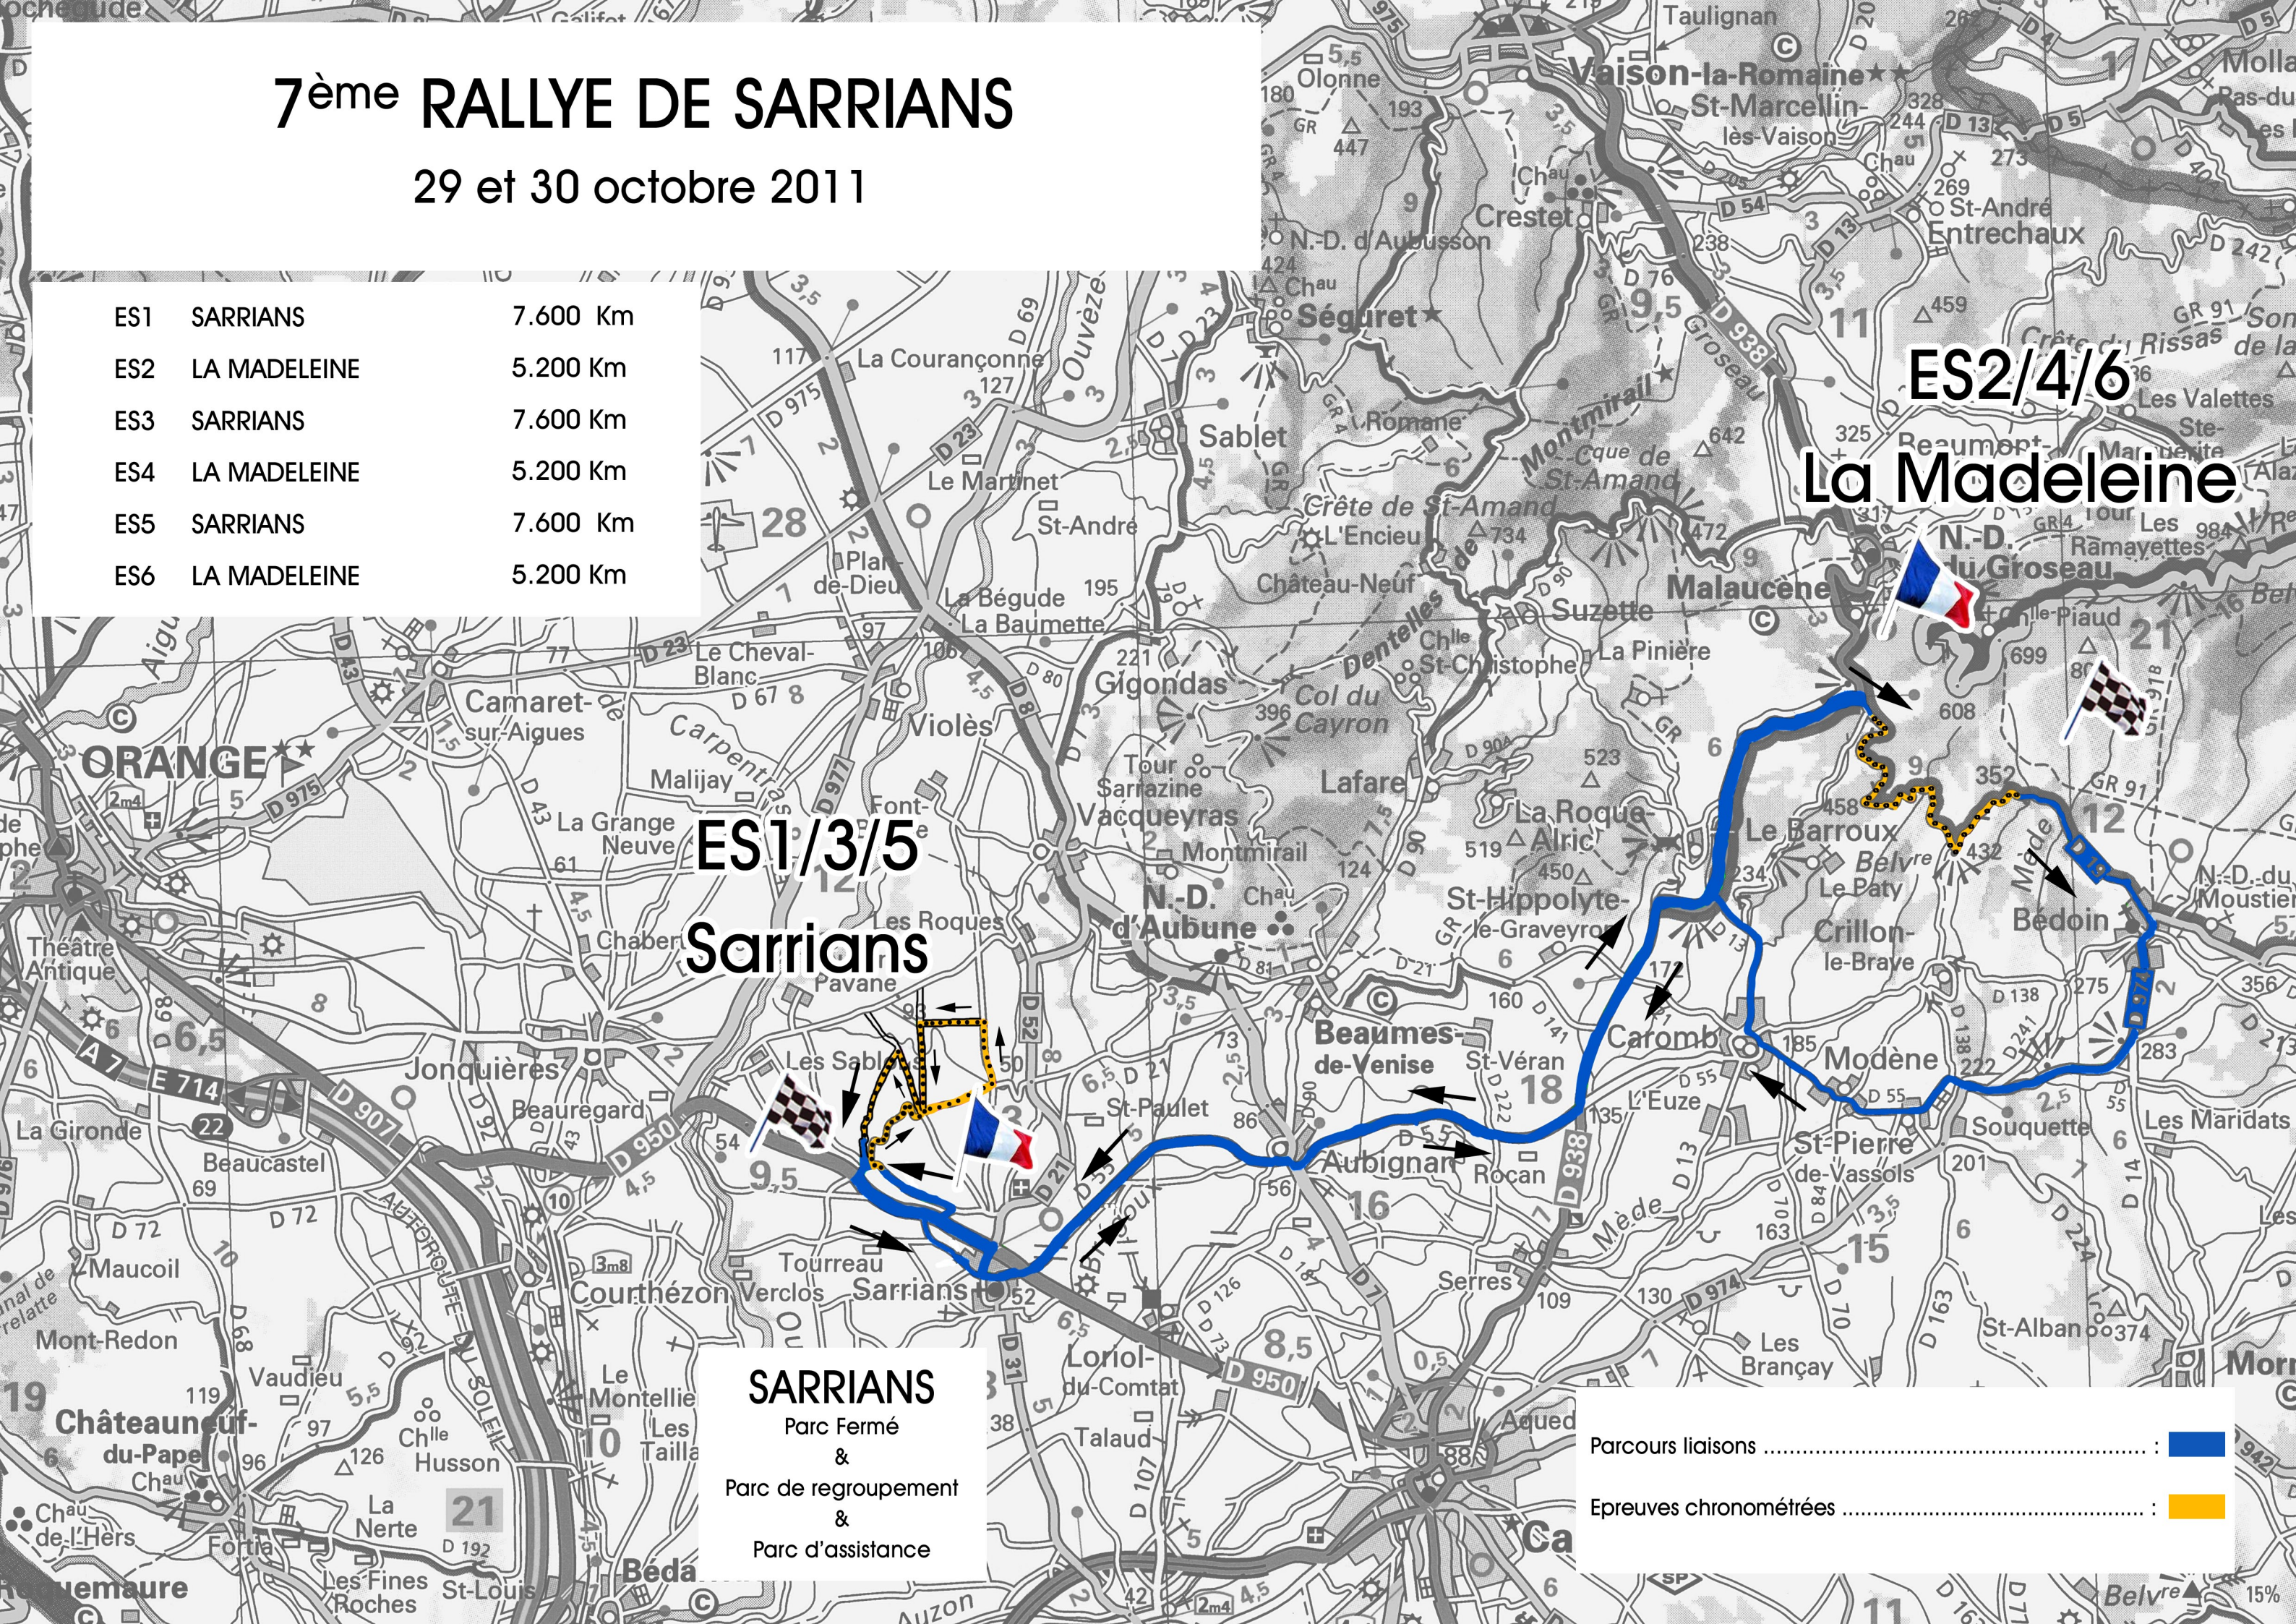

7ème RALLYE DE SARRIANS

29 et 30 octobre 2011

ES1	SARRIANS	7.600 Km
ES2	LA MADELEINE	5.200 Km
ES3	SARRIANS	7.600 Km
ES4	LA MADELEINE	5.200 Km
ES5	SARRIANS	7.600 Km
ES6	LA MADELEINE	5.200 Km

ES1/3/5
Sarrians

ES2/4/6
La Madeleine

SARRIANS
Parc Fermé
&
Parc de regroupement
&
Parc d'assistance

Parcours liaisons :  942
Epreuves chronométrées : 