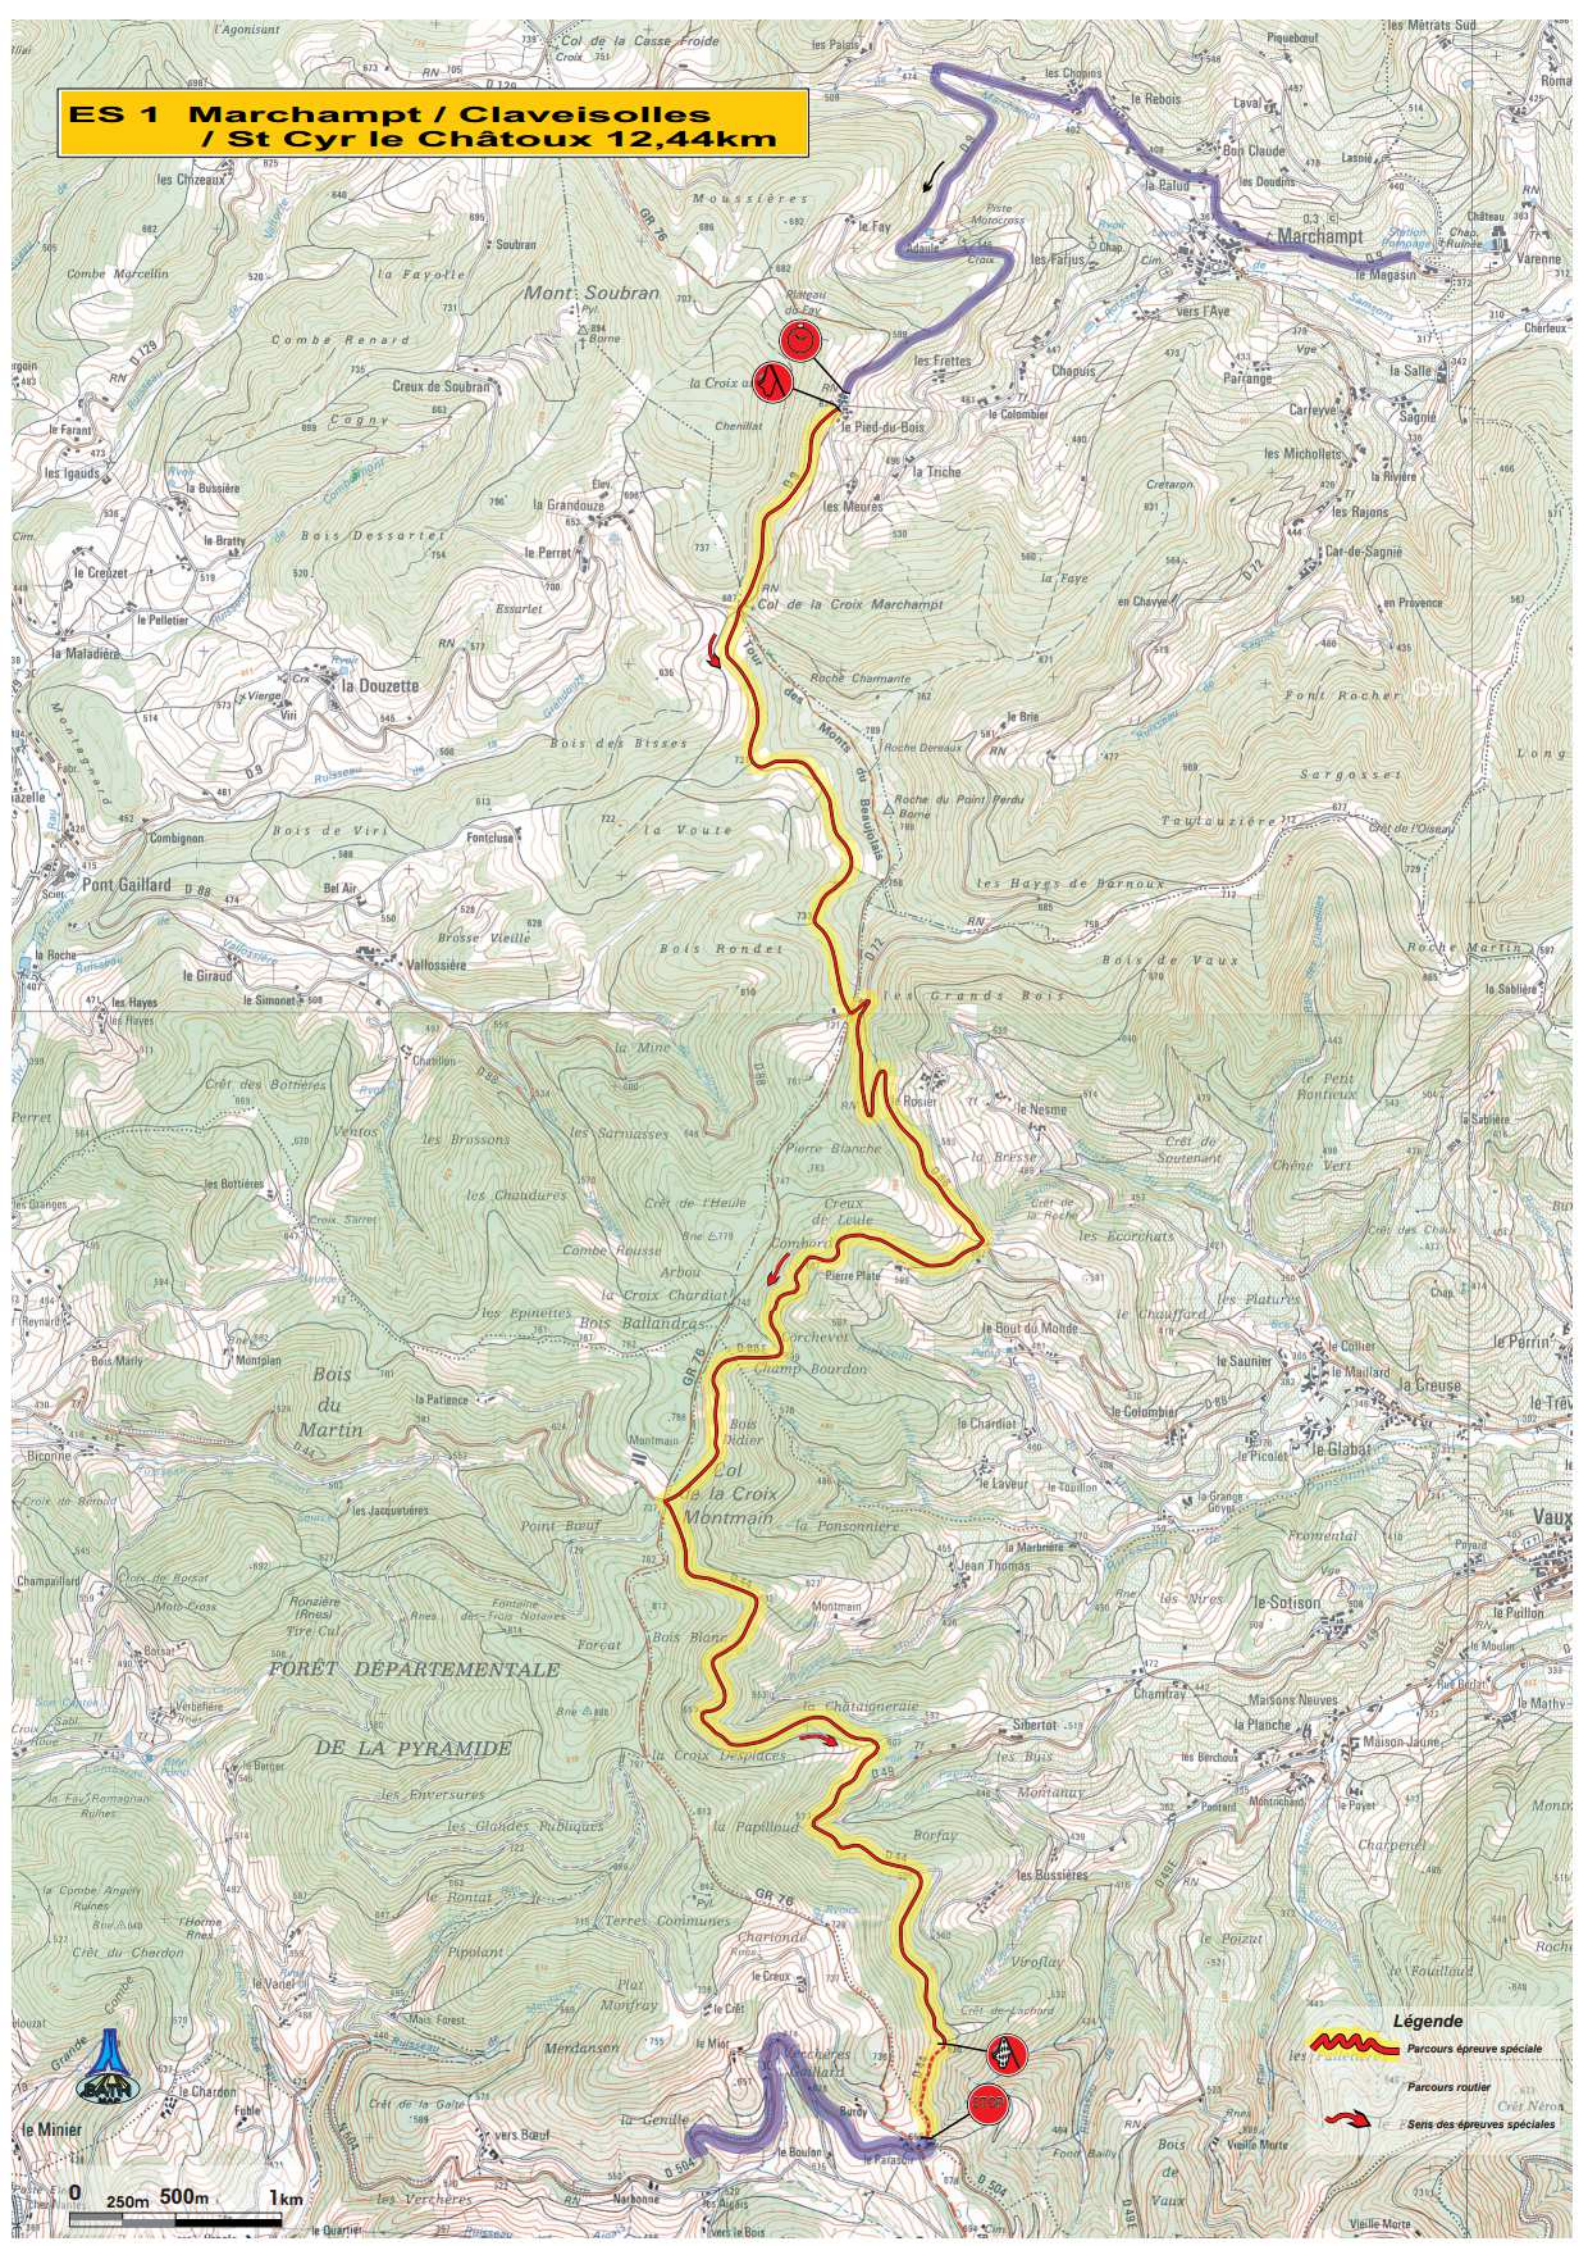

ES 1 Marchamp / Claveisolles / St Cyr le Châtaux 12,44km

Légende

-  Parcours épreuve spéciale
-  Parcours routier
-  Sens des épreuves spéciales

0 250m 500m 1km