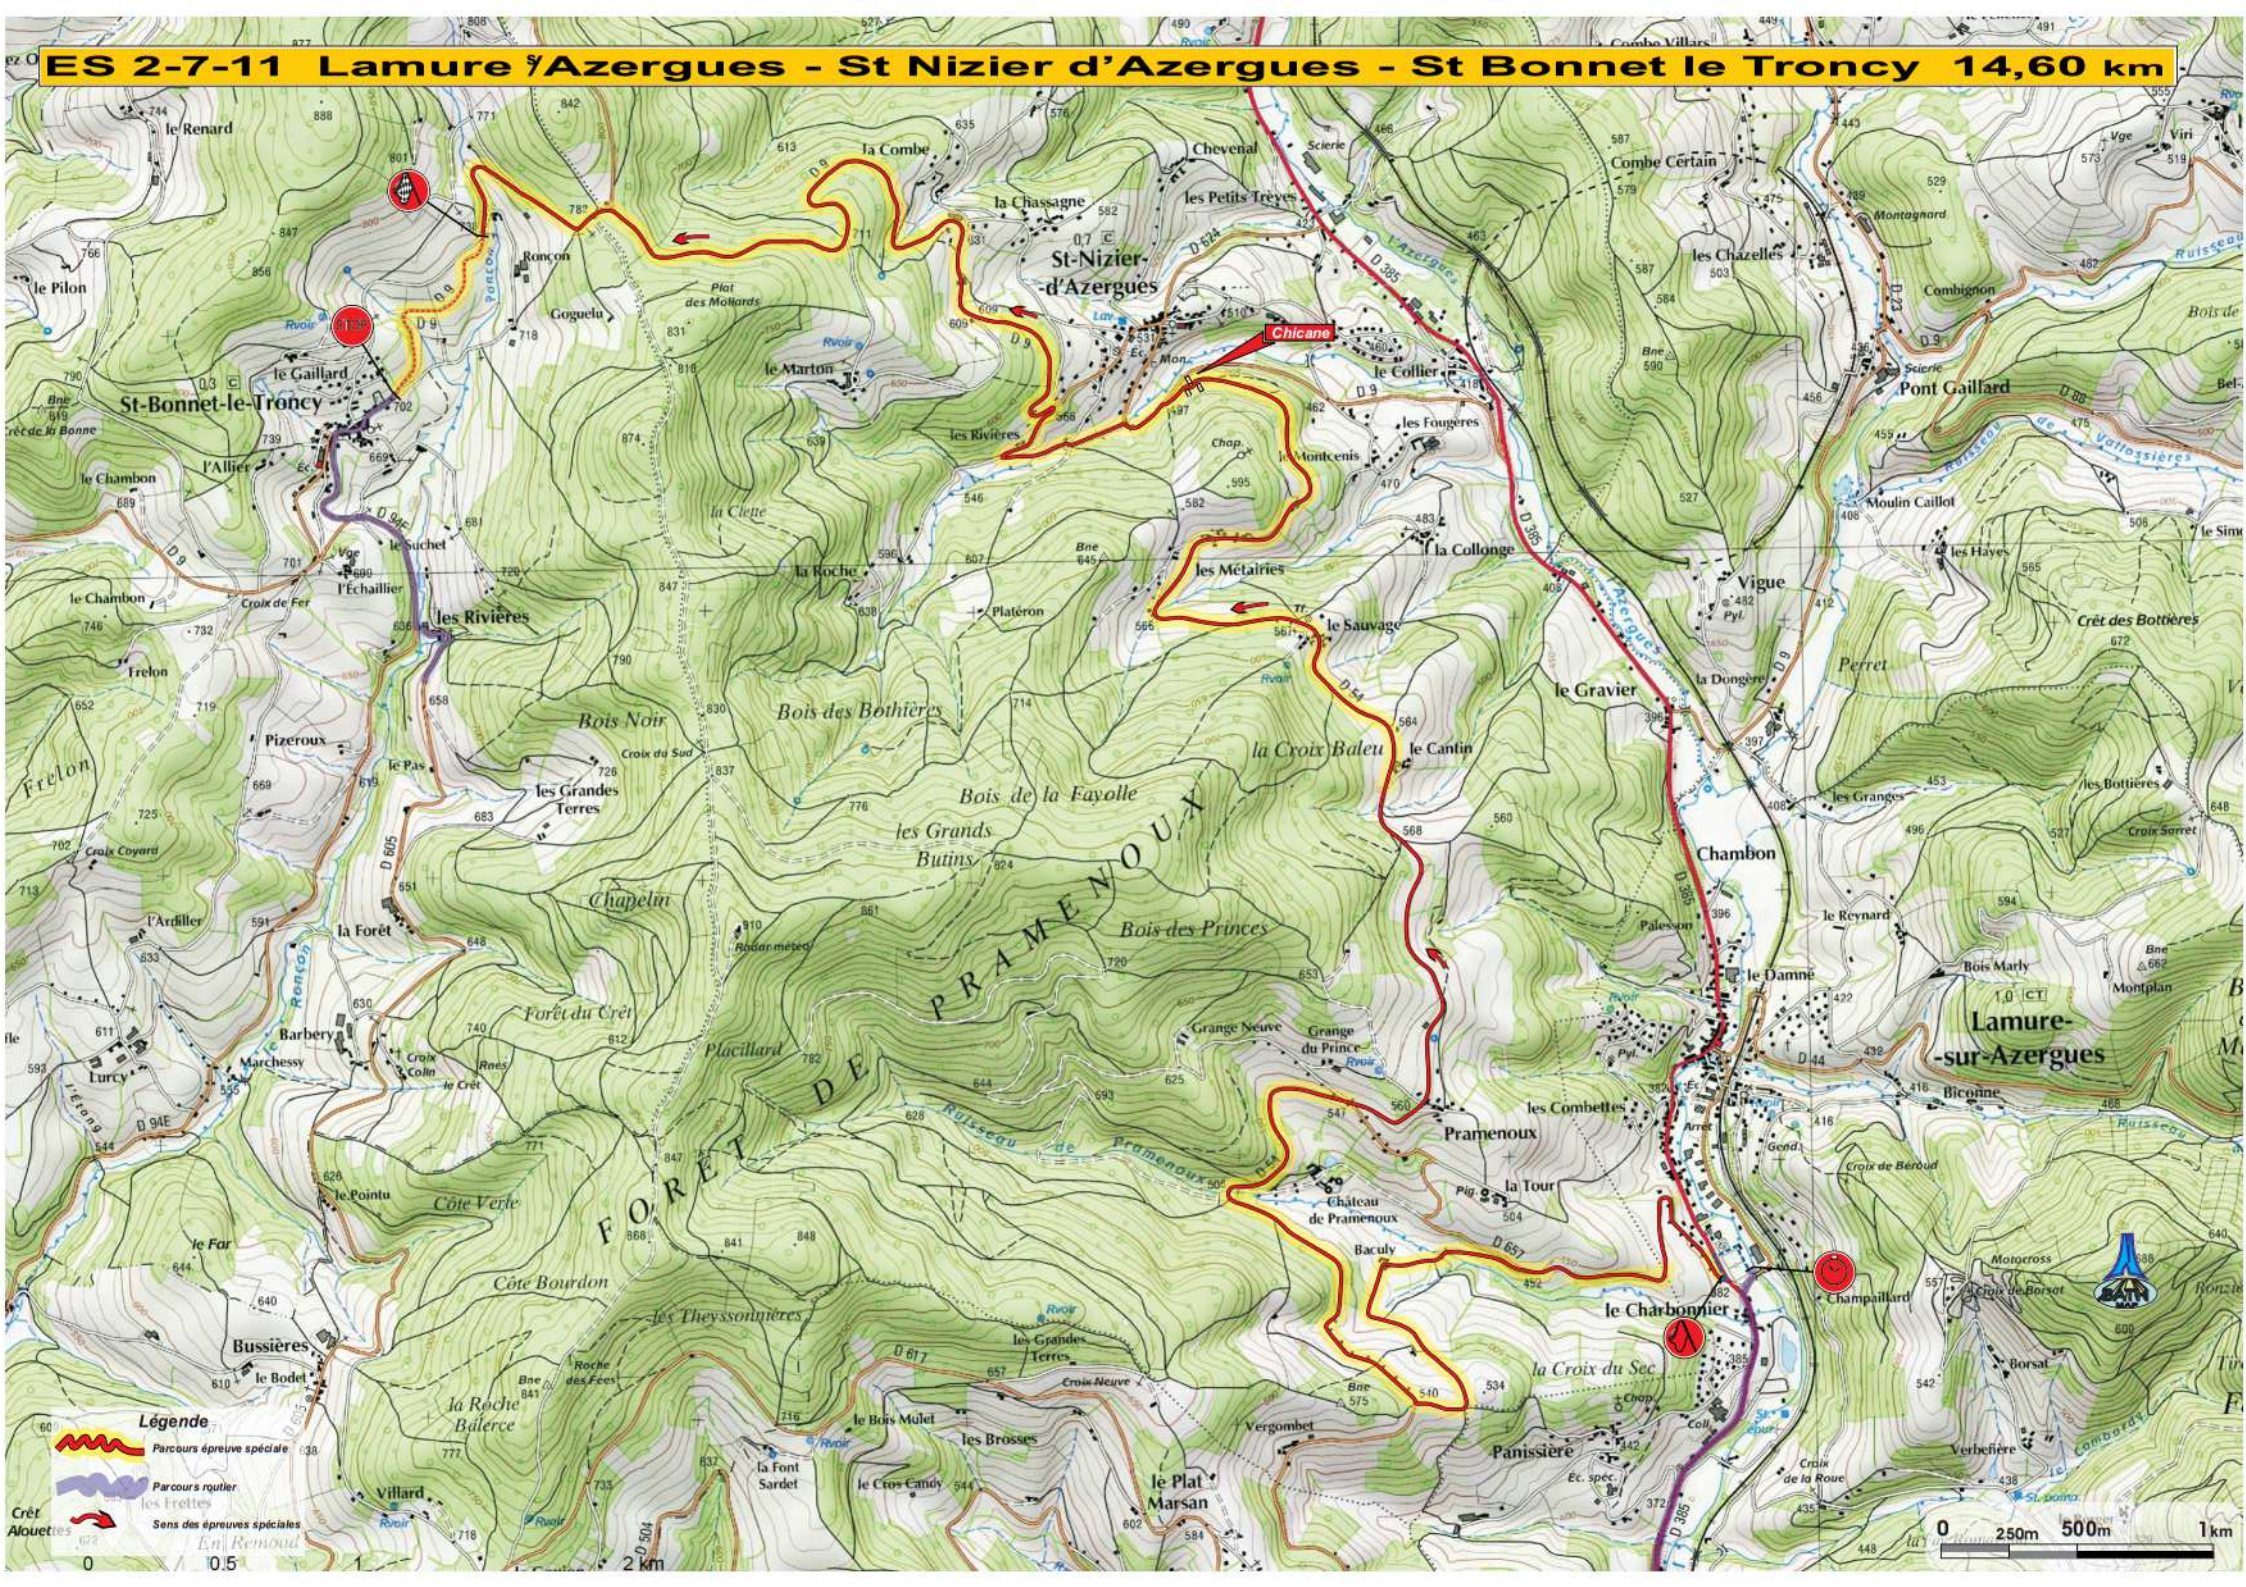

ES 2-7-11 Lamure / Azergues - St Nizier d'Azergues - St Bonnet le Troncy 14,60 km

Légende

-  Parcours épreuve spéciale
-  Parcours routier les Frottes
-  Sens des épreuves spéciales

En Remouid

0 0,5 1 1,5 2 km