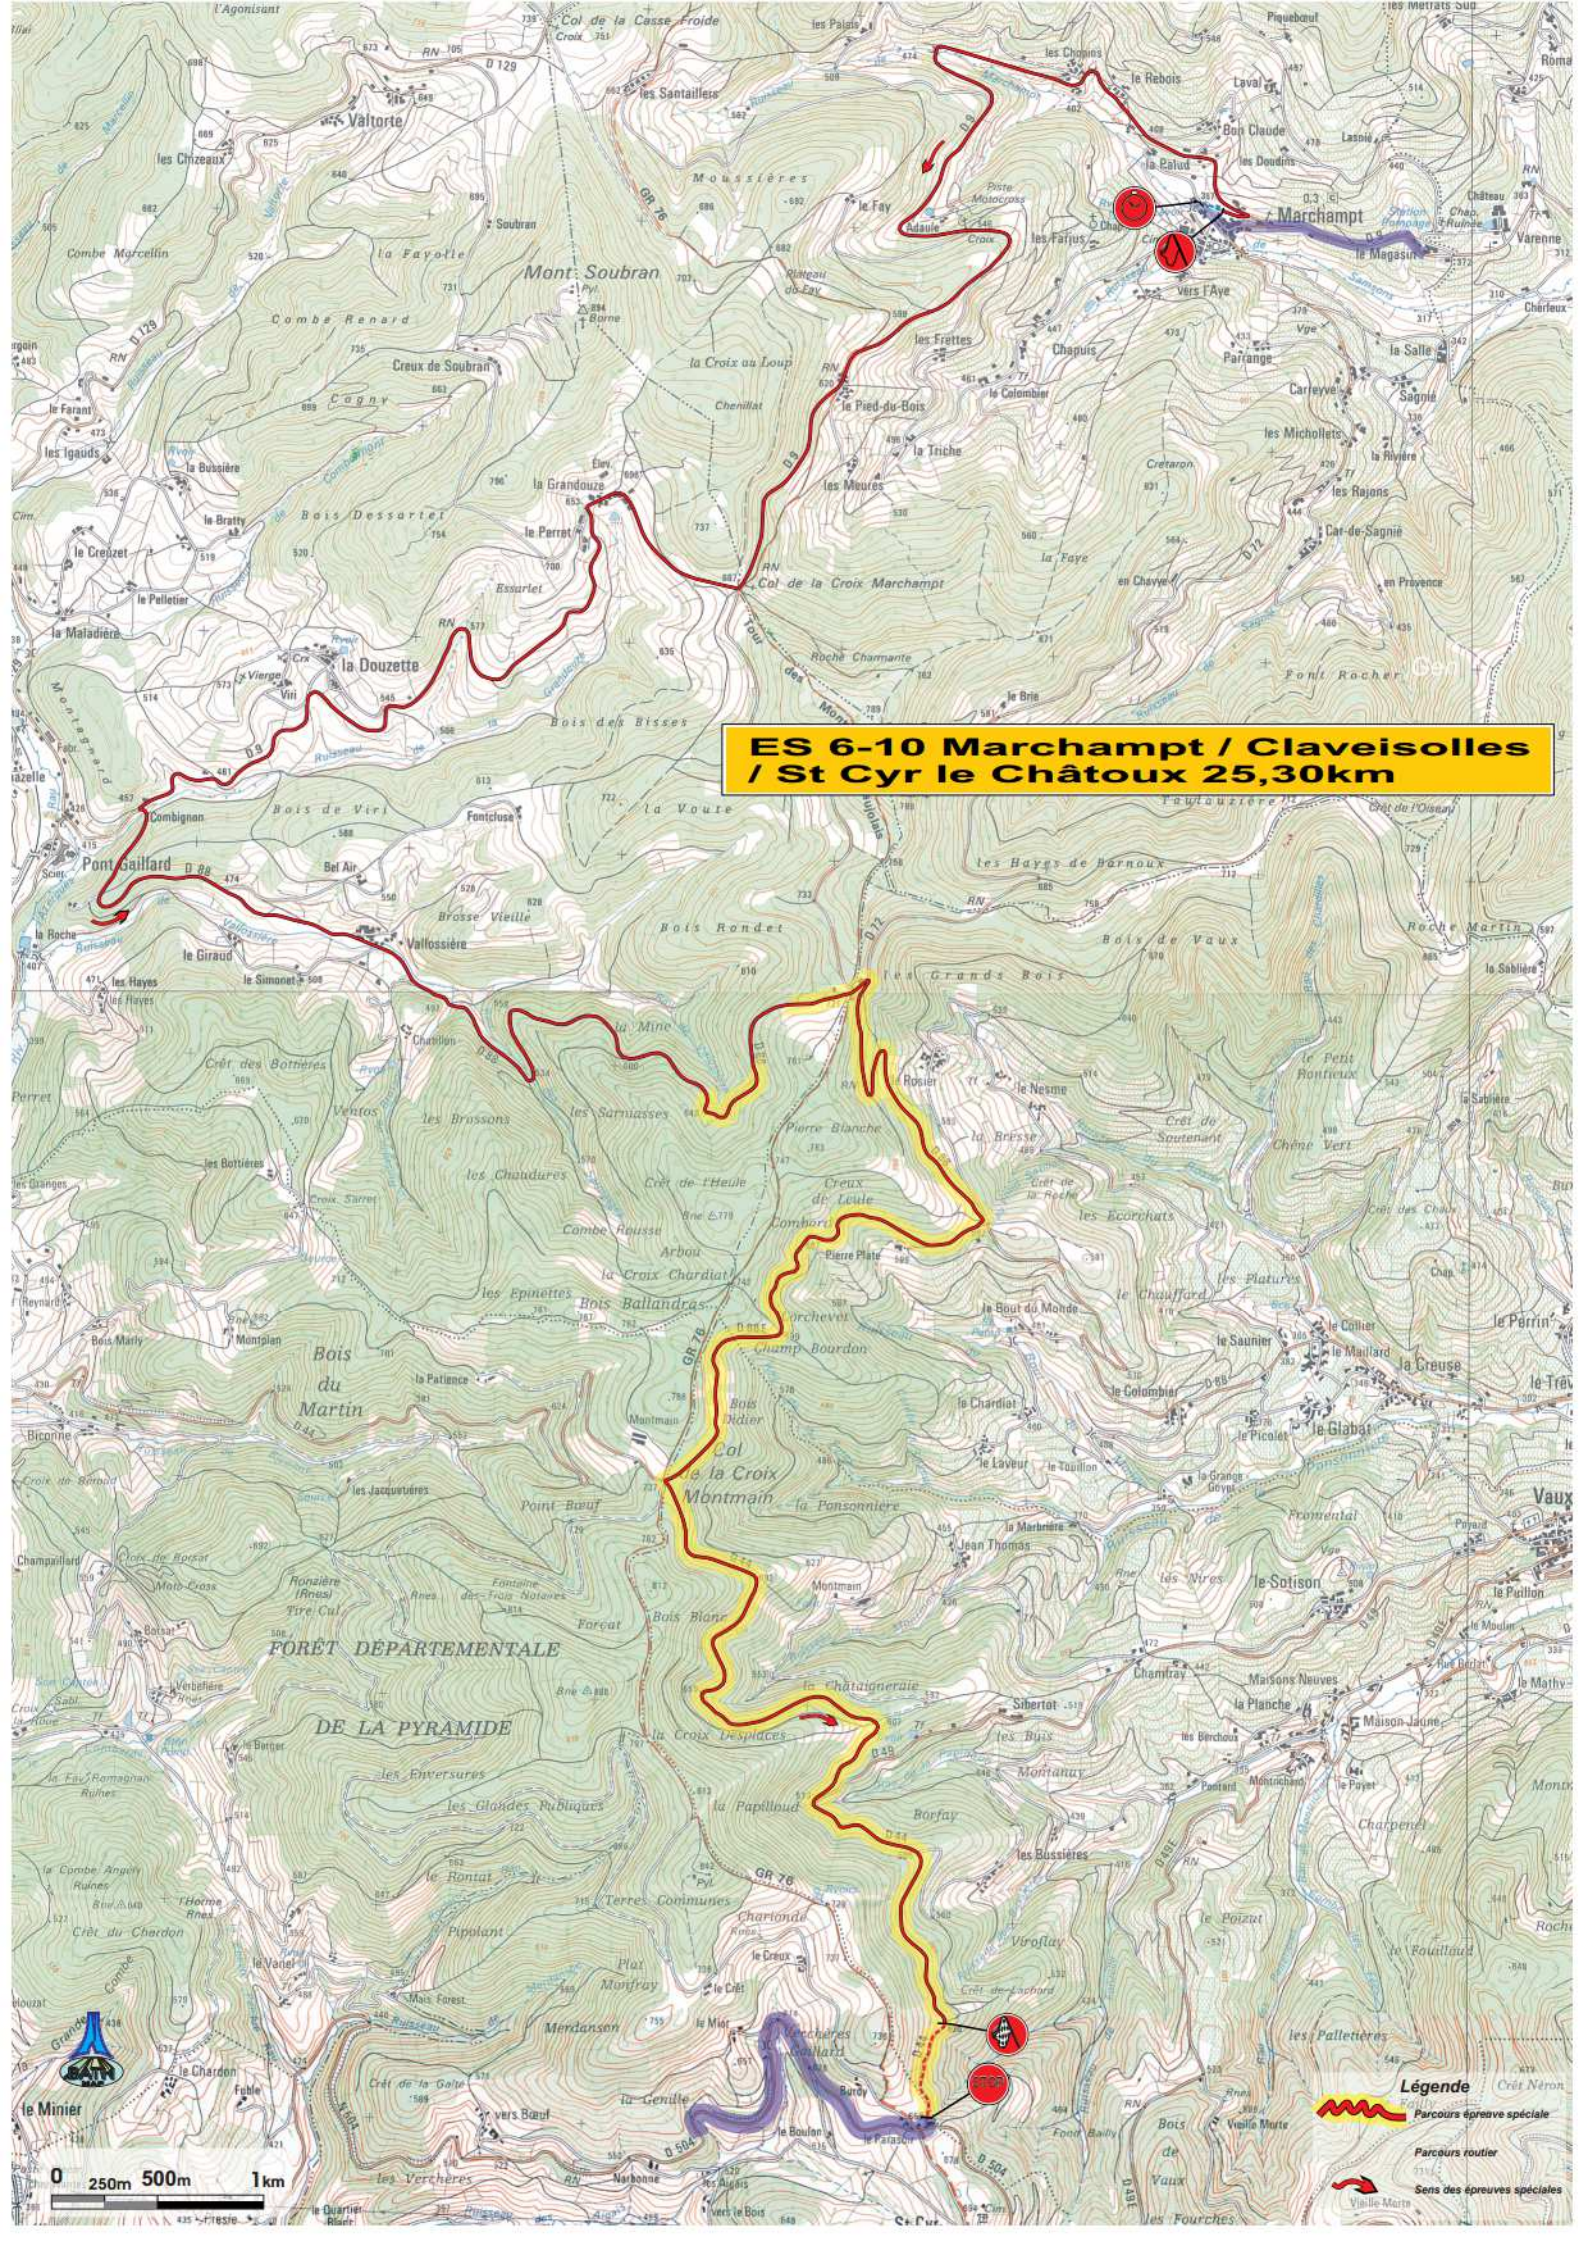

**ES 6-10 Marchamp / Claveisolles / St Cyr le Châtoix 25,30km**

**Légende**

- Parcours épreuve spéciale
- Parcours routier
- Sens des épreuves spéciales