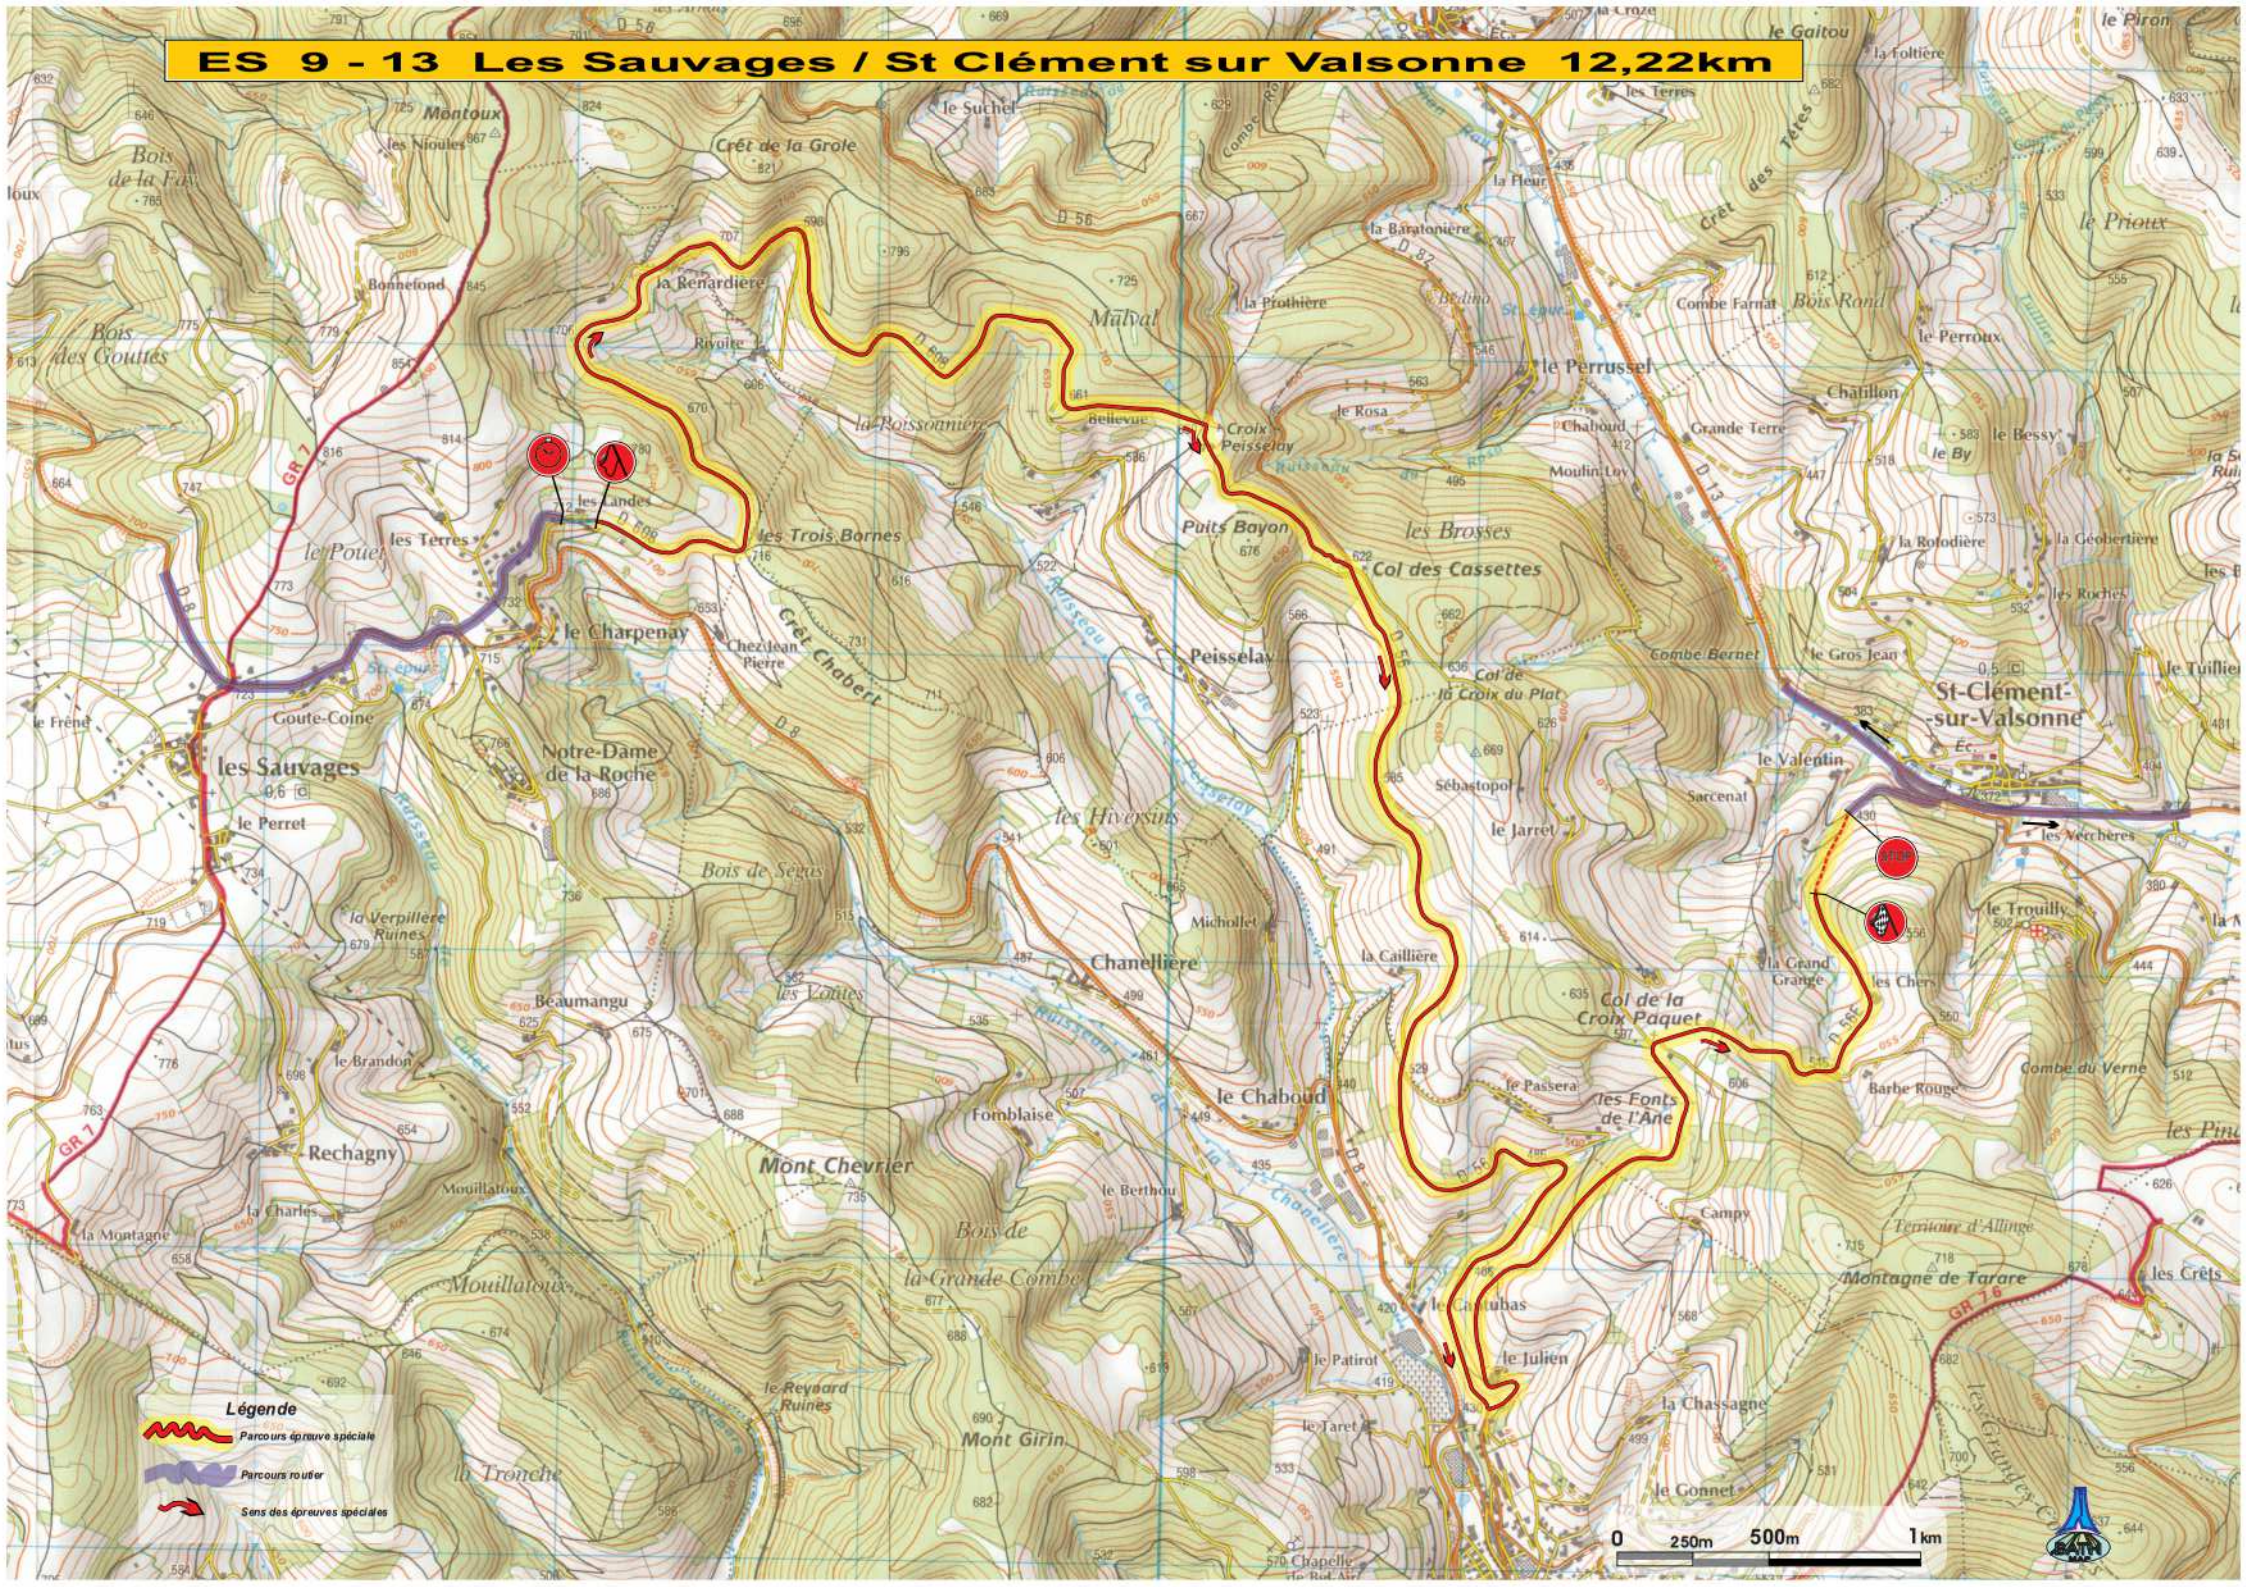

ES 9 - 13 Les Sauvages / St Clément sur Valsonne 12,22km

Légende

-  Parcours épreuve spéciale
-  Parcours roulier
-  Sens des épreuves spéciales