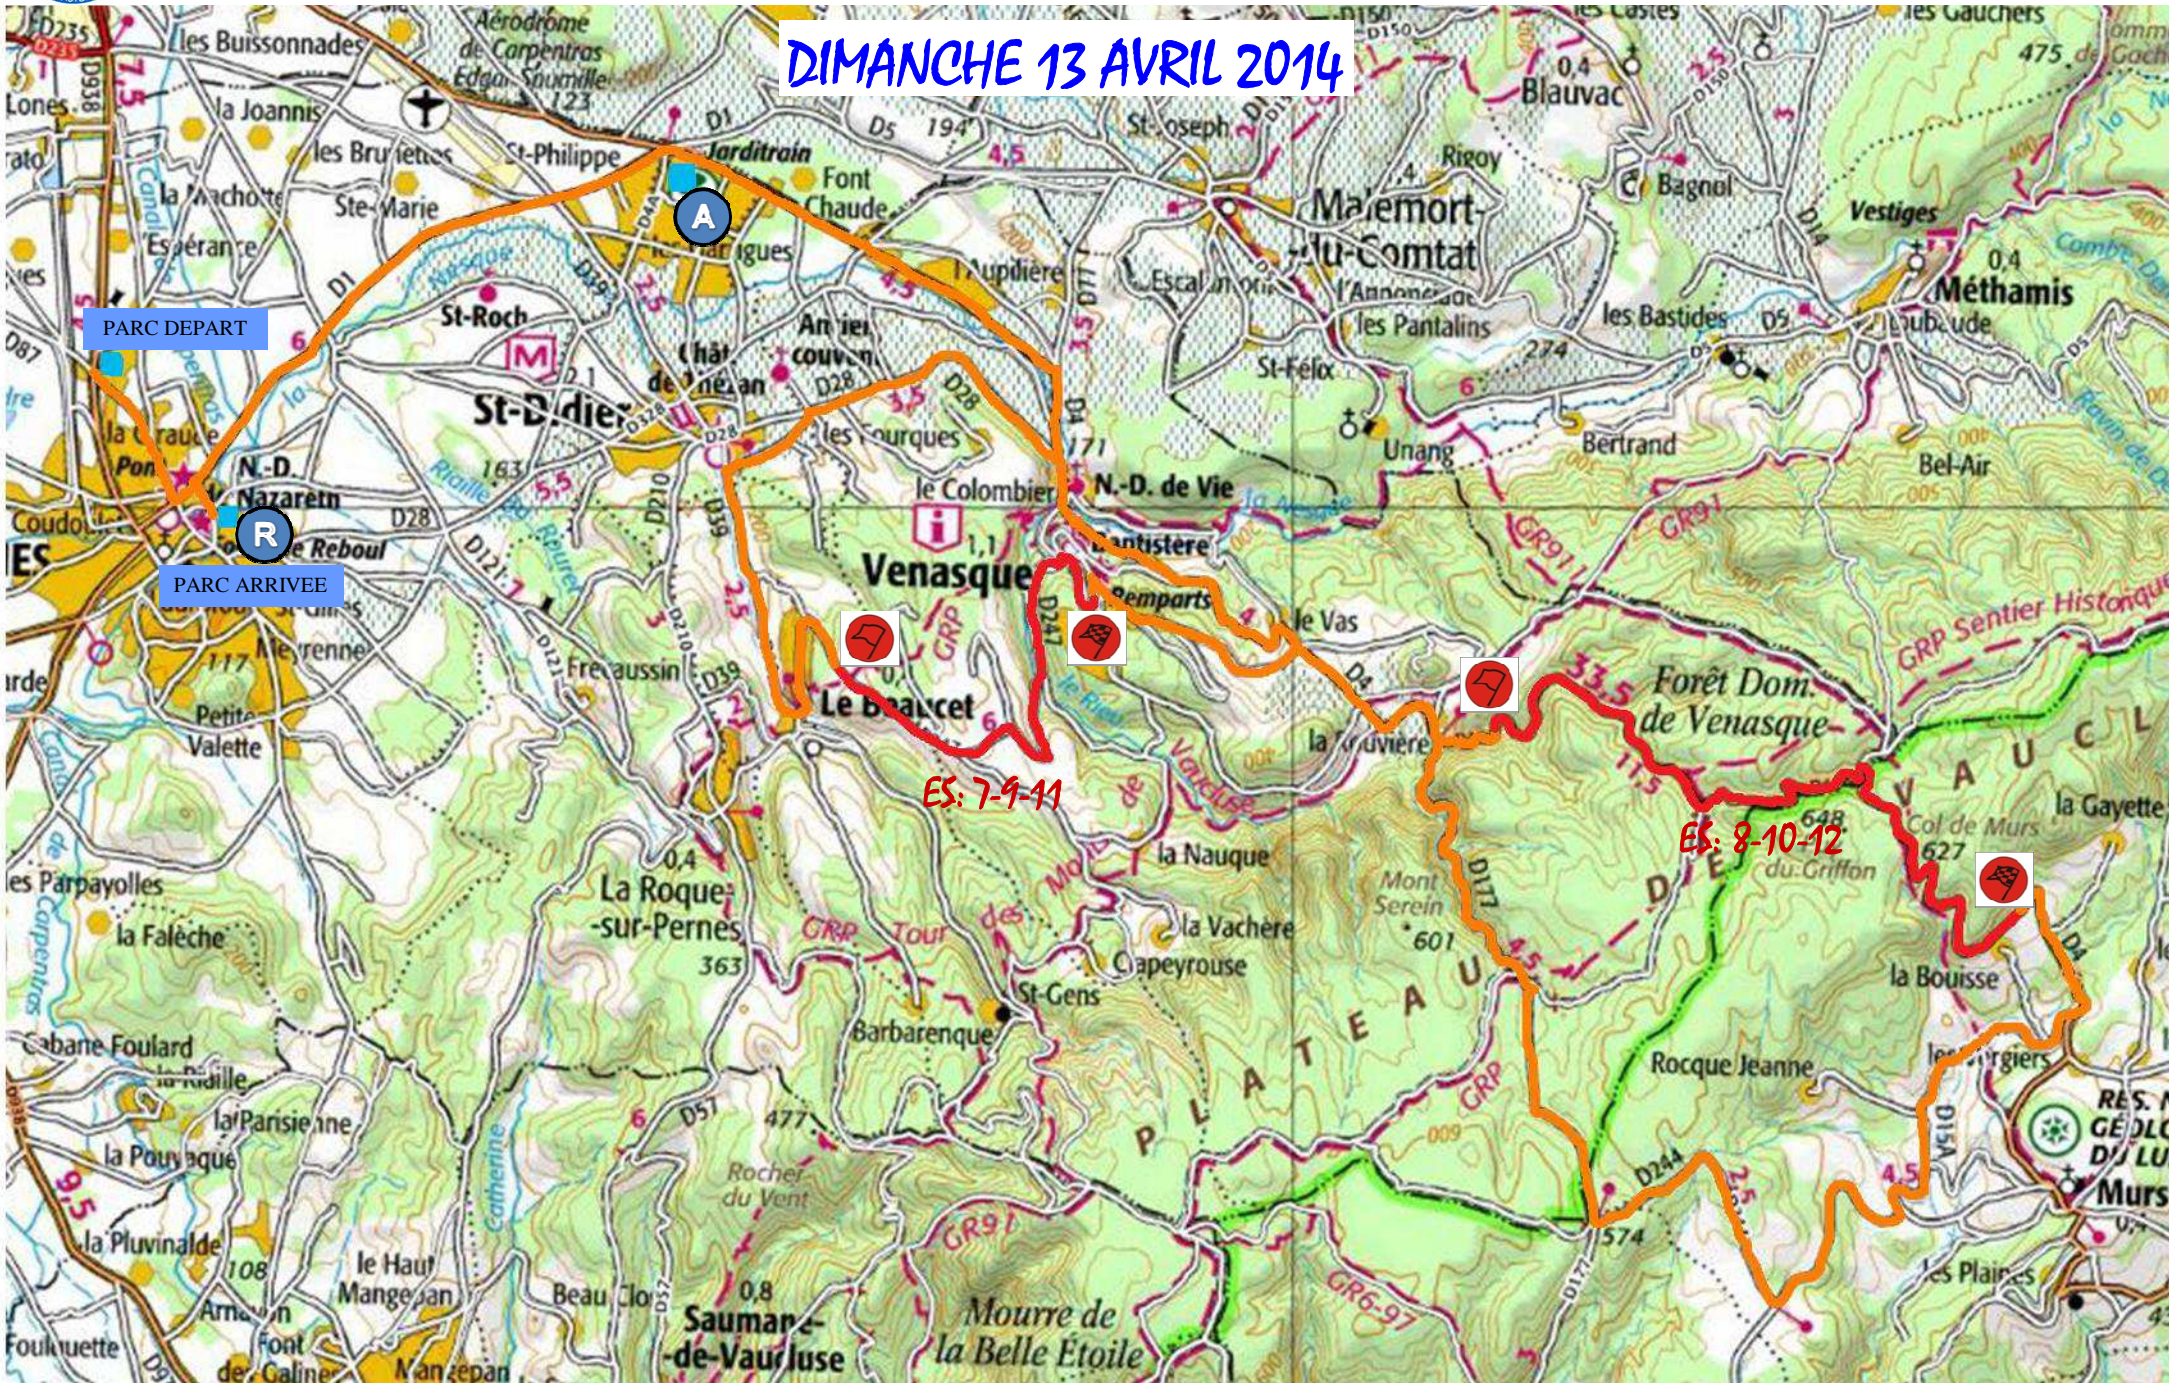

# 26<sup>e</sup> RALLYE NATIONAL de VENASQUE et 3<sup>e</sup> VHC

DIMANCHE 13 AVRIL 2014

PARC DEPART

PARC ARRIVEE

ES: 7-9-11

ES: 8-10-12