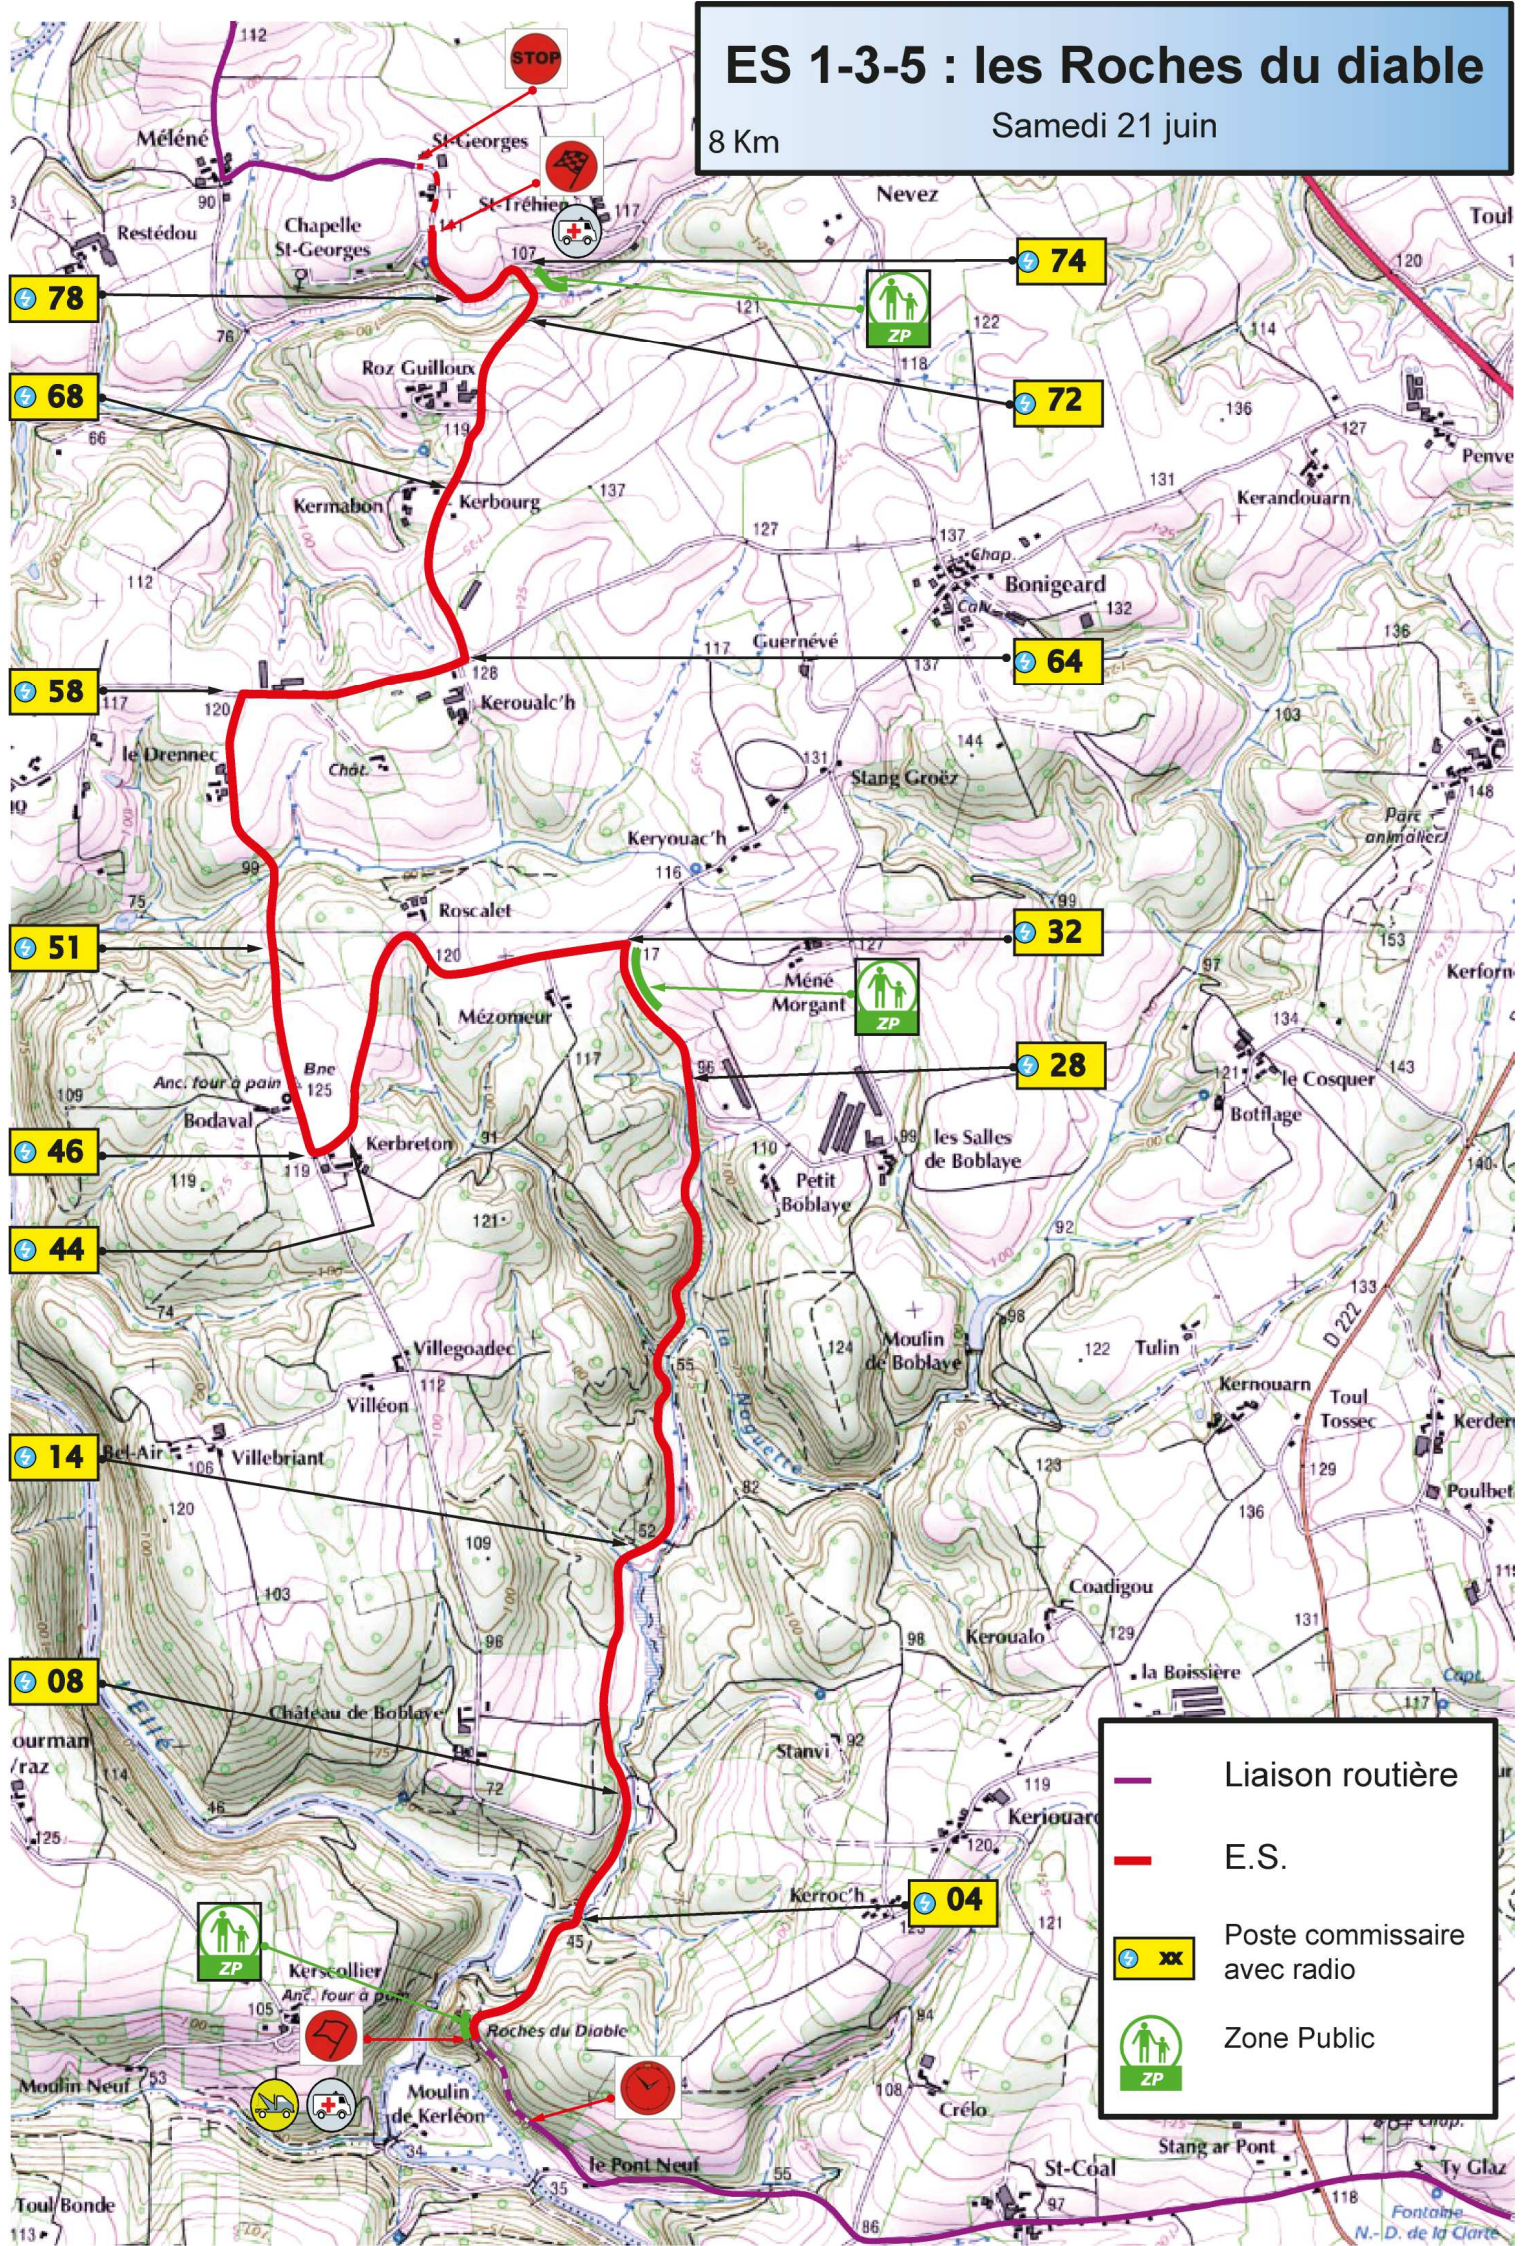

ES 2-4-6 --> L'Ellé

ES 1-3-5 Les Roches du diable

- - - - Liaison routière
 ——— E.S.

4^{ème} Rallye de Bretagne
Etape 1
 Samedi 21 juin 2014

4^{ème} Rallye de Bretagne Etape 2 Dimanche 22 juin 2014

ES 7-9-11 --> Le Scorff

■ ■ ■ Liaison routière
— E.S.

ES 8-10-12 --> St Yves

ES 1-3-5 : les Roches du diable

8 Km

Samedi 21 juin

Liaison routière

E.S.

Poste commissaire avec radio

Zone Public

ES 2-4-6 : L'Ellé

13,3 Km Samedi 21 juin

-  Liaison routière
-  E.S.
-  Poste commissaire avec radio
-  Zone Public

109

99

82

69

ES 7-9-11 : Le Scoff

15,8 Km

Dimanche 22 juin

- Liaison routière
- E.S.
- Poste commissaire avec radio
- Zone Public

ES 8-10-12 : Saint Yves
 8 Km
 Dimanche 22 juin

	Liaison routière
	E.S.
	Poste commissaire avec radio
	Zone Public