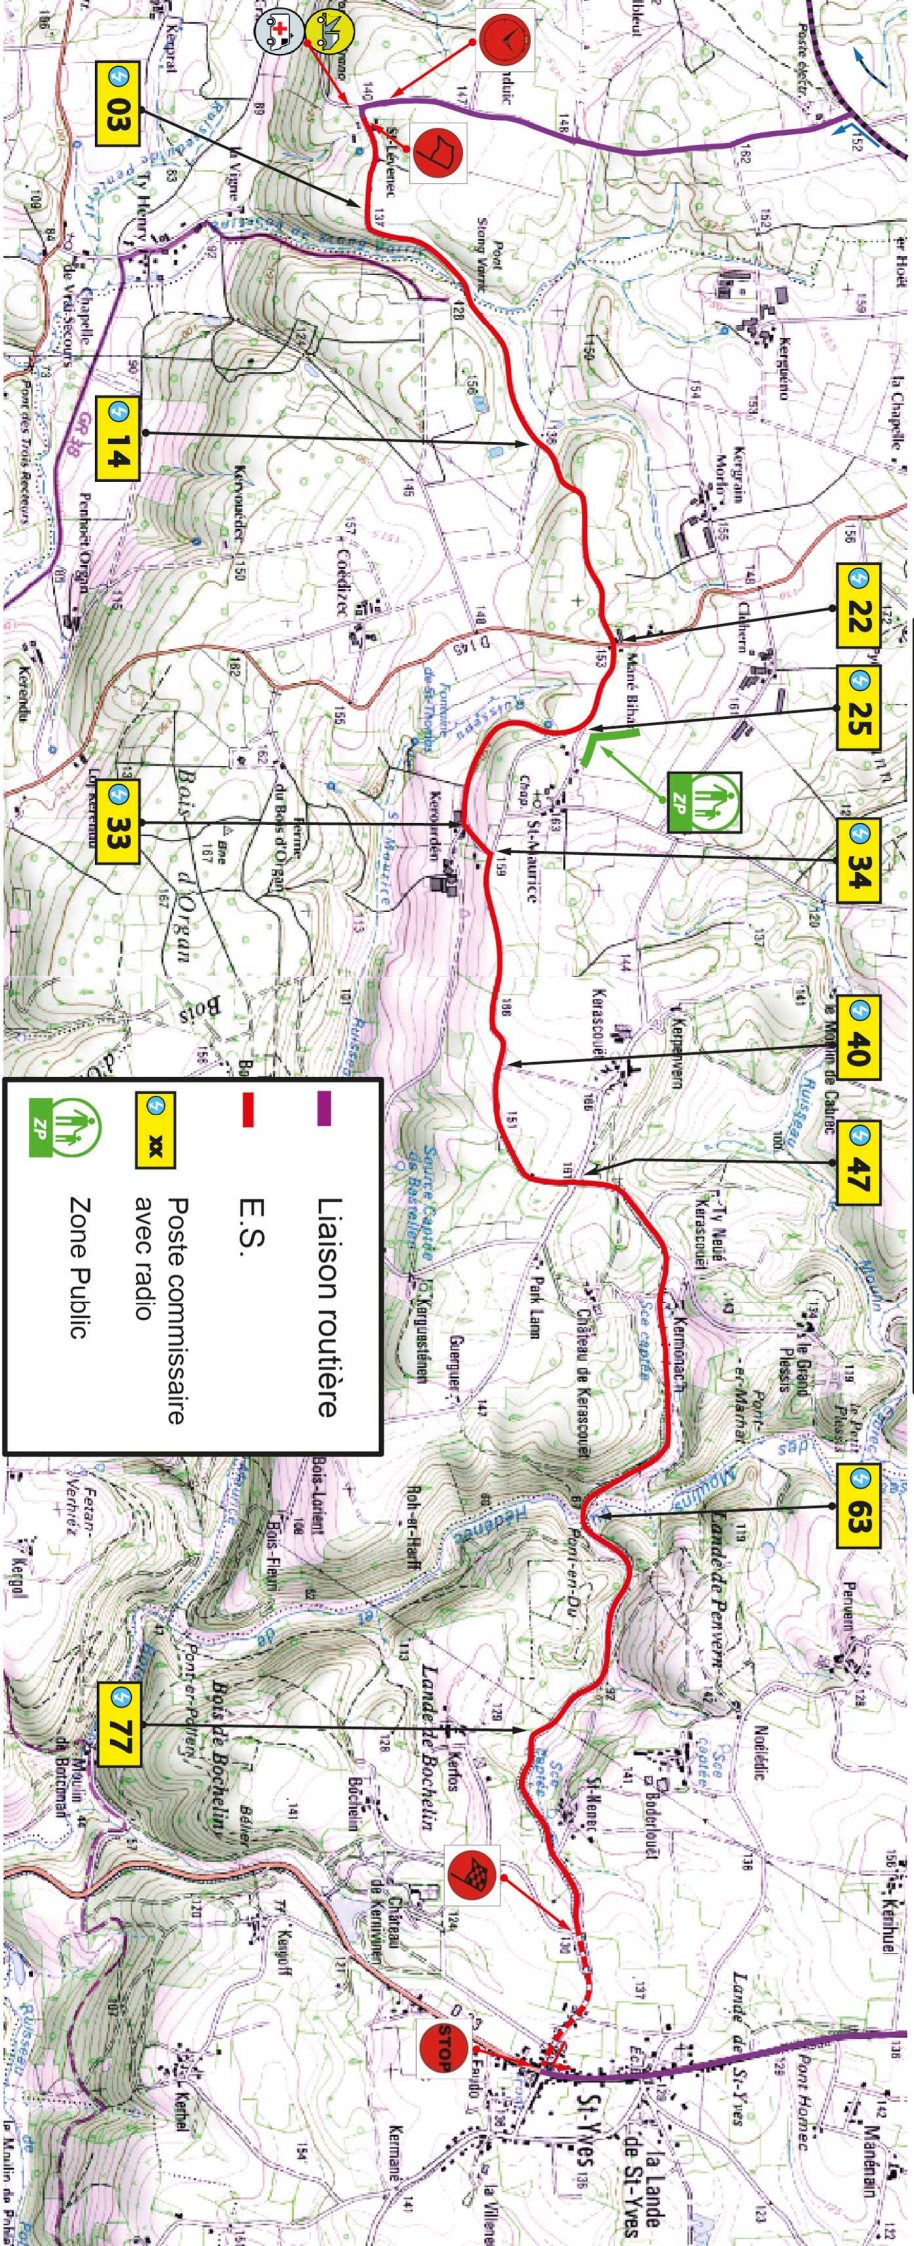

■ ■ ■ Liaison routière
— E.S.

ES 8-10-12 --> St Yves

ES 1-3-5 : les Roches du diable

8 Km

Samedi 21 juin

Liaison routière

E.S.

Poste commissaire avec radio

Zone Public

ES 2-4-6 : L'Ellé

13,3 Km Samedi 21 juin

-  Liaison routière
-  E.S.
-  Poste commissaire avec radio
-  Zone Public

109

99

82

69

06

14

Lac du Bel-Air

STOP Poteau

Liaison routière

E.S.

Poste commissaire avec radio

Zone Public

ES 7-9-11 : Le Scoff

15,8 Km

Dimanche 22 juin

- Liaison routière
- E.S.
- Poste commissaire avec radio
- Zone Public

ES 8-10-12 : Saint Yves
 8 Km
 Dimanche 22 juin

	Liaison routière
	E.S.
	Poste commissaire avec radio
	Zone Public