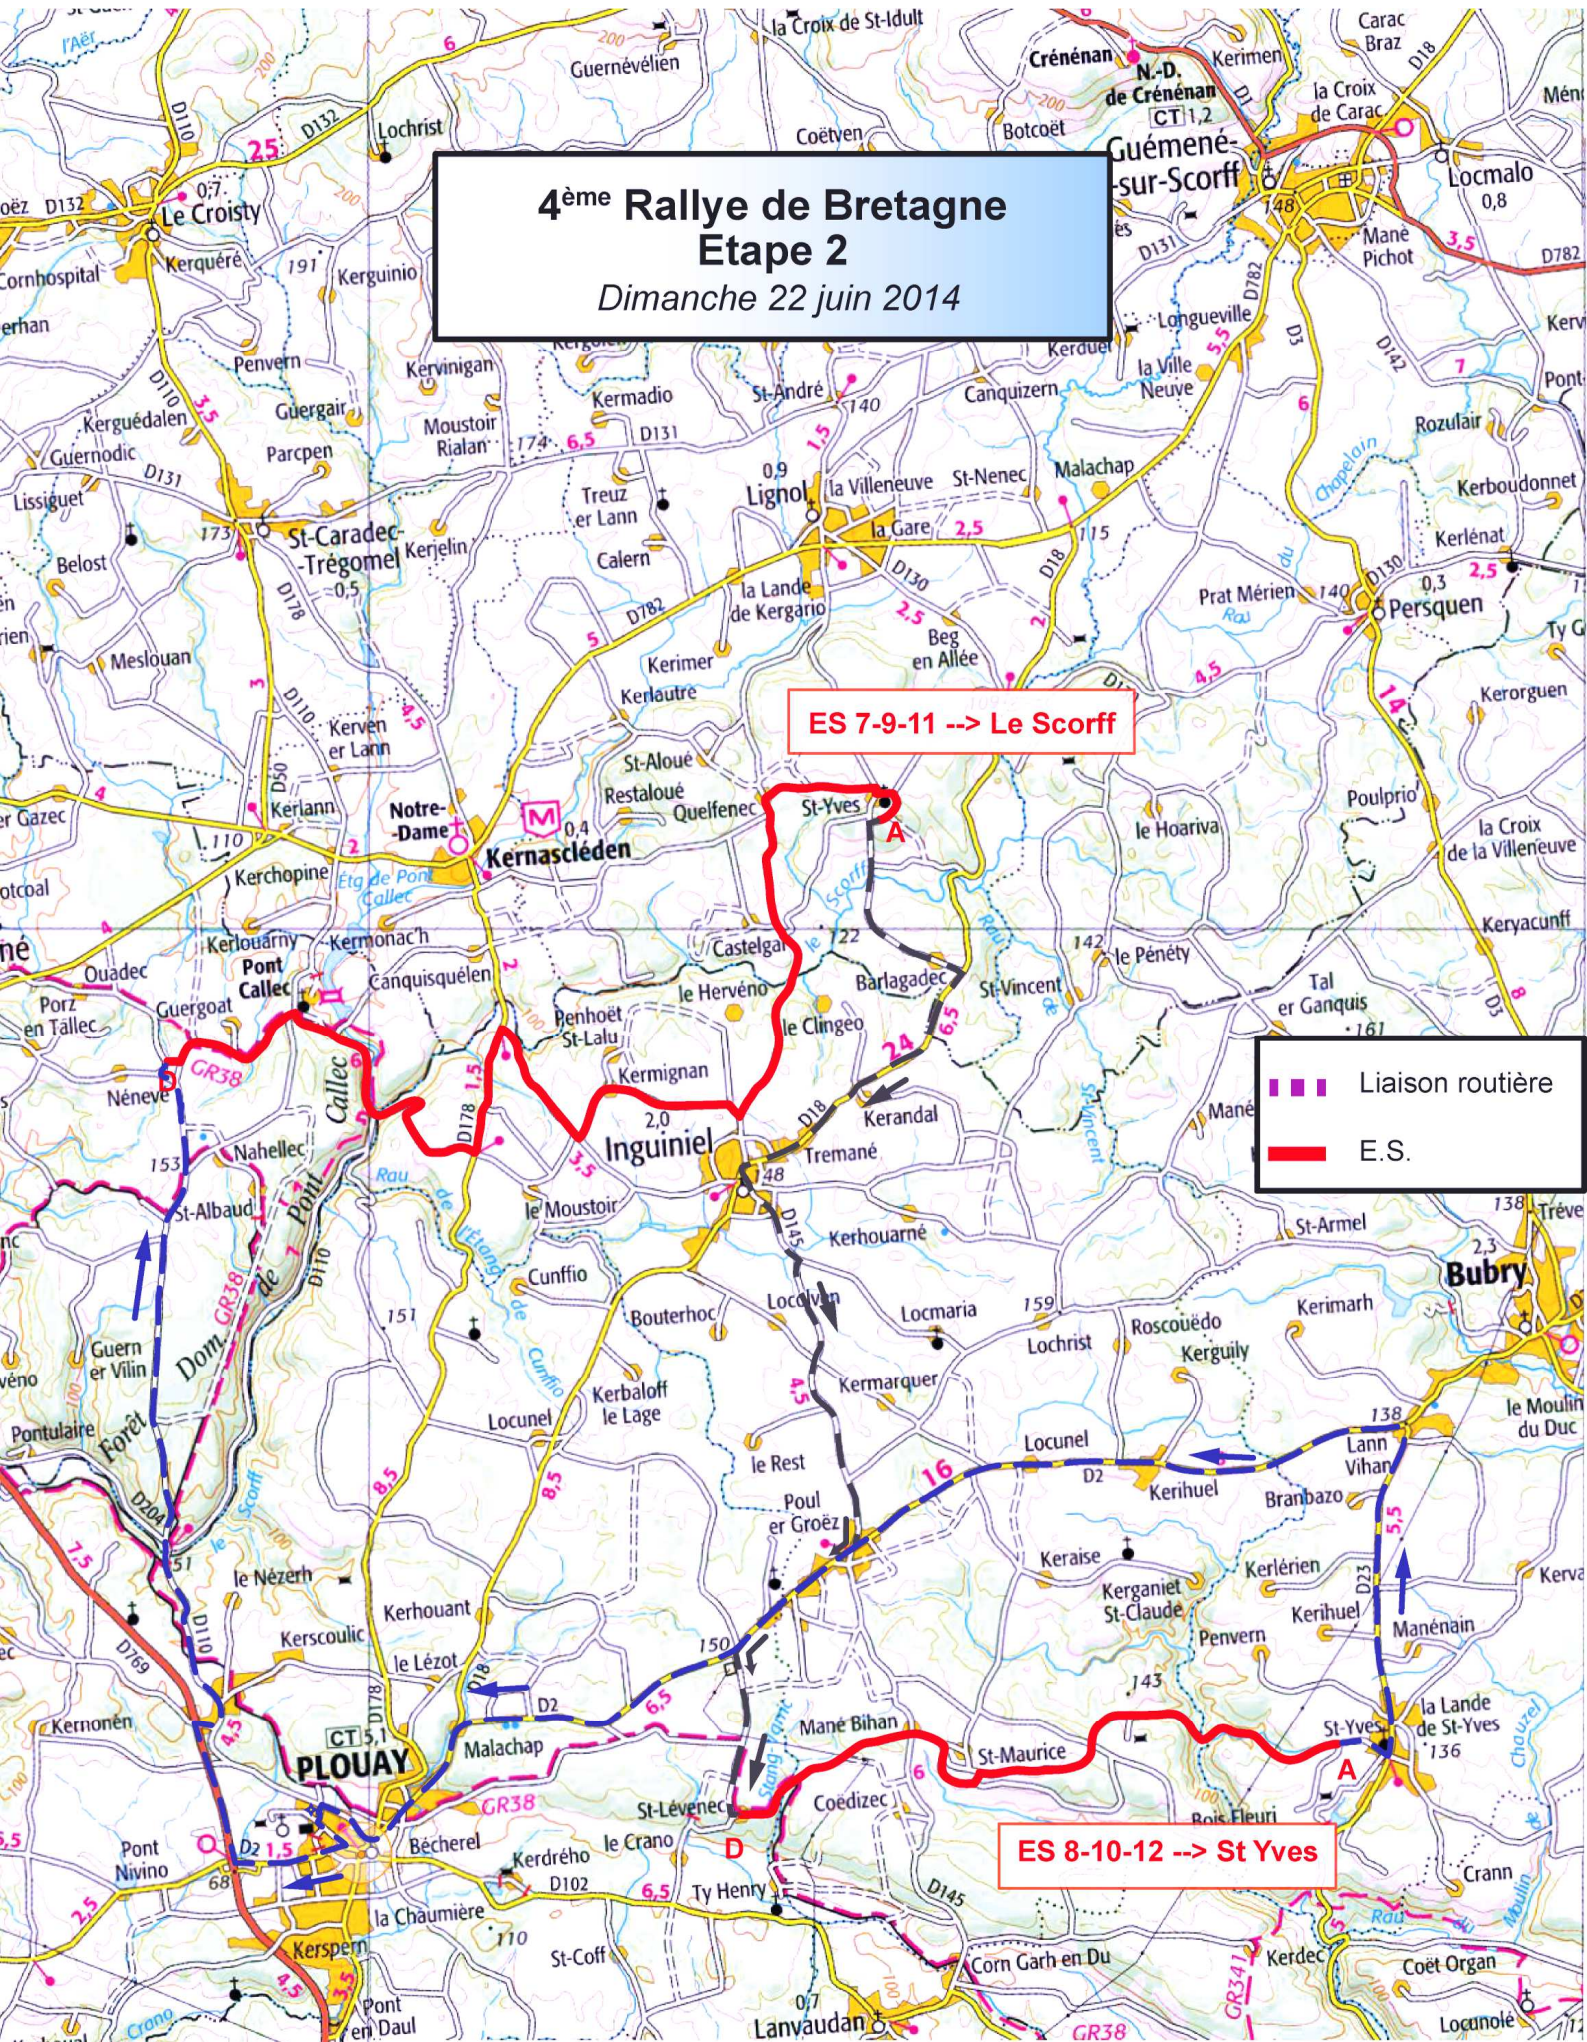

ES 2-4-6 --> L'Ellé

ES 1-3-5 Les Roches du diable

- - - - Liaison routière
 ——— E.S.

4^{ème} Rallye de Bretagne
Etape 1
 Samedi 21 juin 2014

4^{ème} Rallye de Bretagne Etape 2 Dimanche 22 juin 2014

ES 7-9-11 --> Le Scorff

■ ■ ■ Liaison routière
— E.S.

ES 8-10-12 --> St Yves

ES 1-3-5 : les Roches du diable

8 Km

Samedi 21 juin

Liaison routière

E.S.

Poste commissaire avec radio

Zone Public

ES 2-4-6 : L'Ellé

13,3 Km Samedi 21 juin

-  Liaison routière
-  E.S.
-  Poste commissaire avec radio
-  Zone Public

109

99

82

69

ES 7-9-11 : Le Scoff

15,8 Km

Dimanche 22 juin

- Liaison routière
- E.S.
- Poste commissaire avec radio
- Zone Public

ES 8-10-12 : Saint Yves
 8 Km
 Dimanche 22 juin

	Liaison routière
	E.S.
	Poste commissaire avec radio
	Zone Public