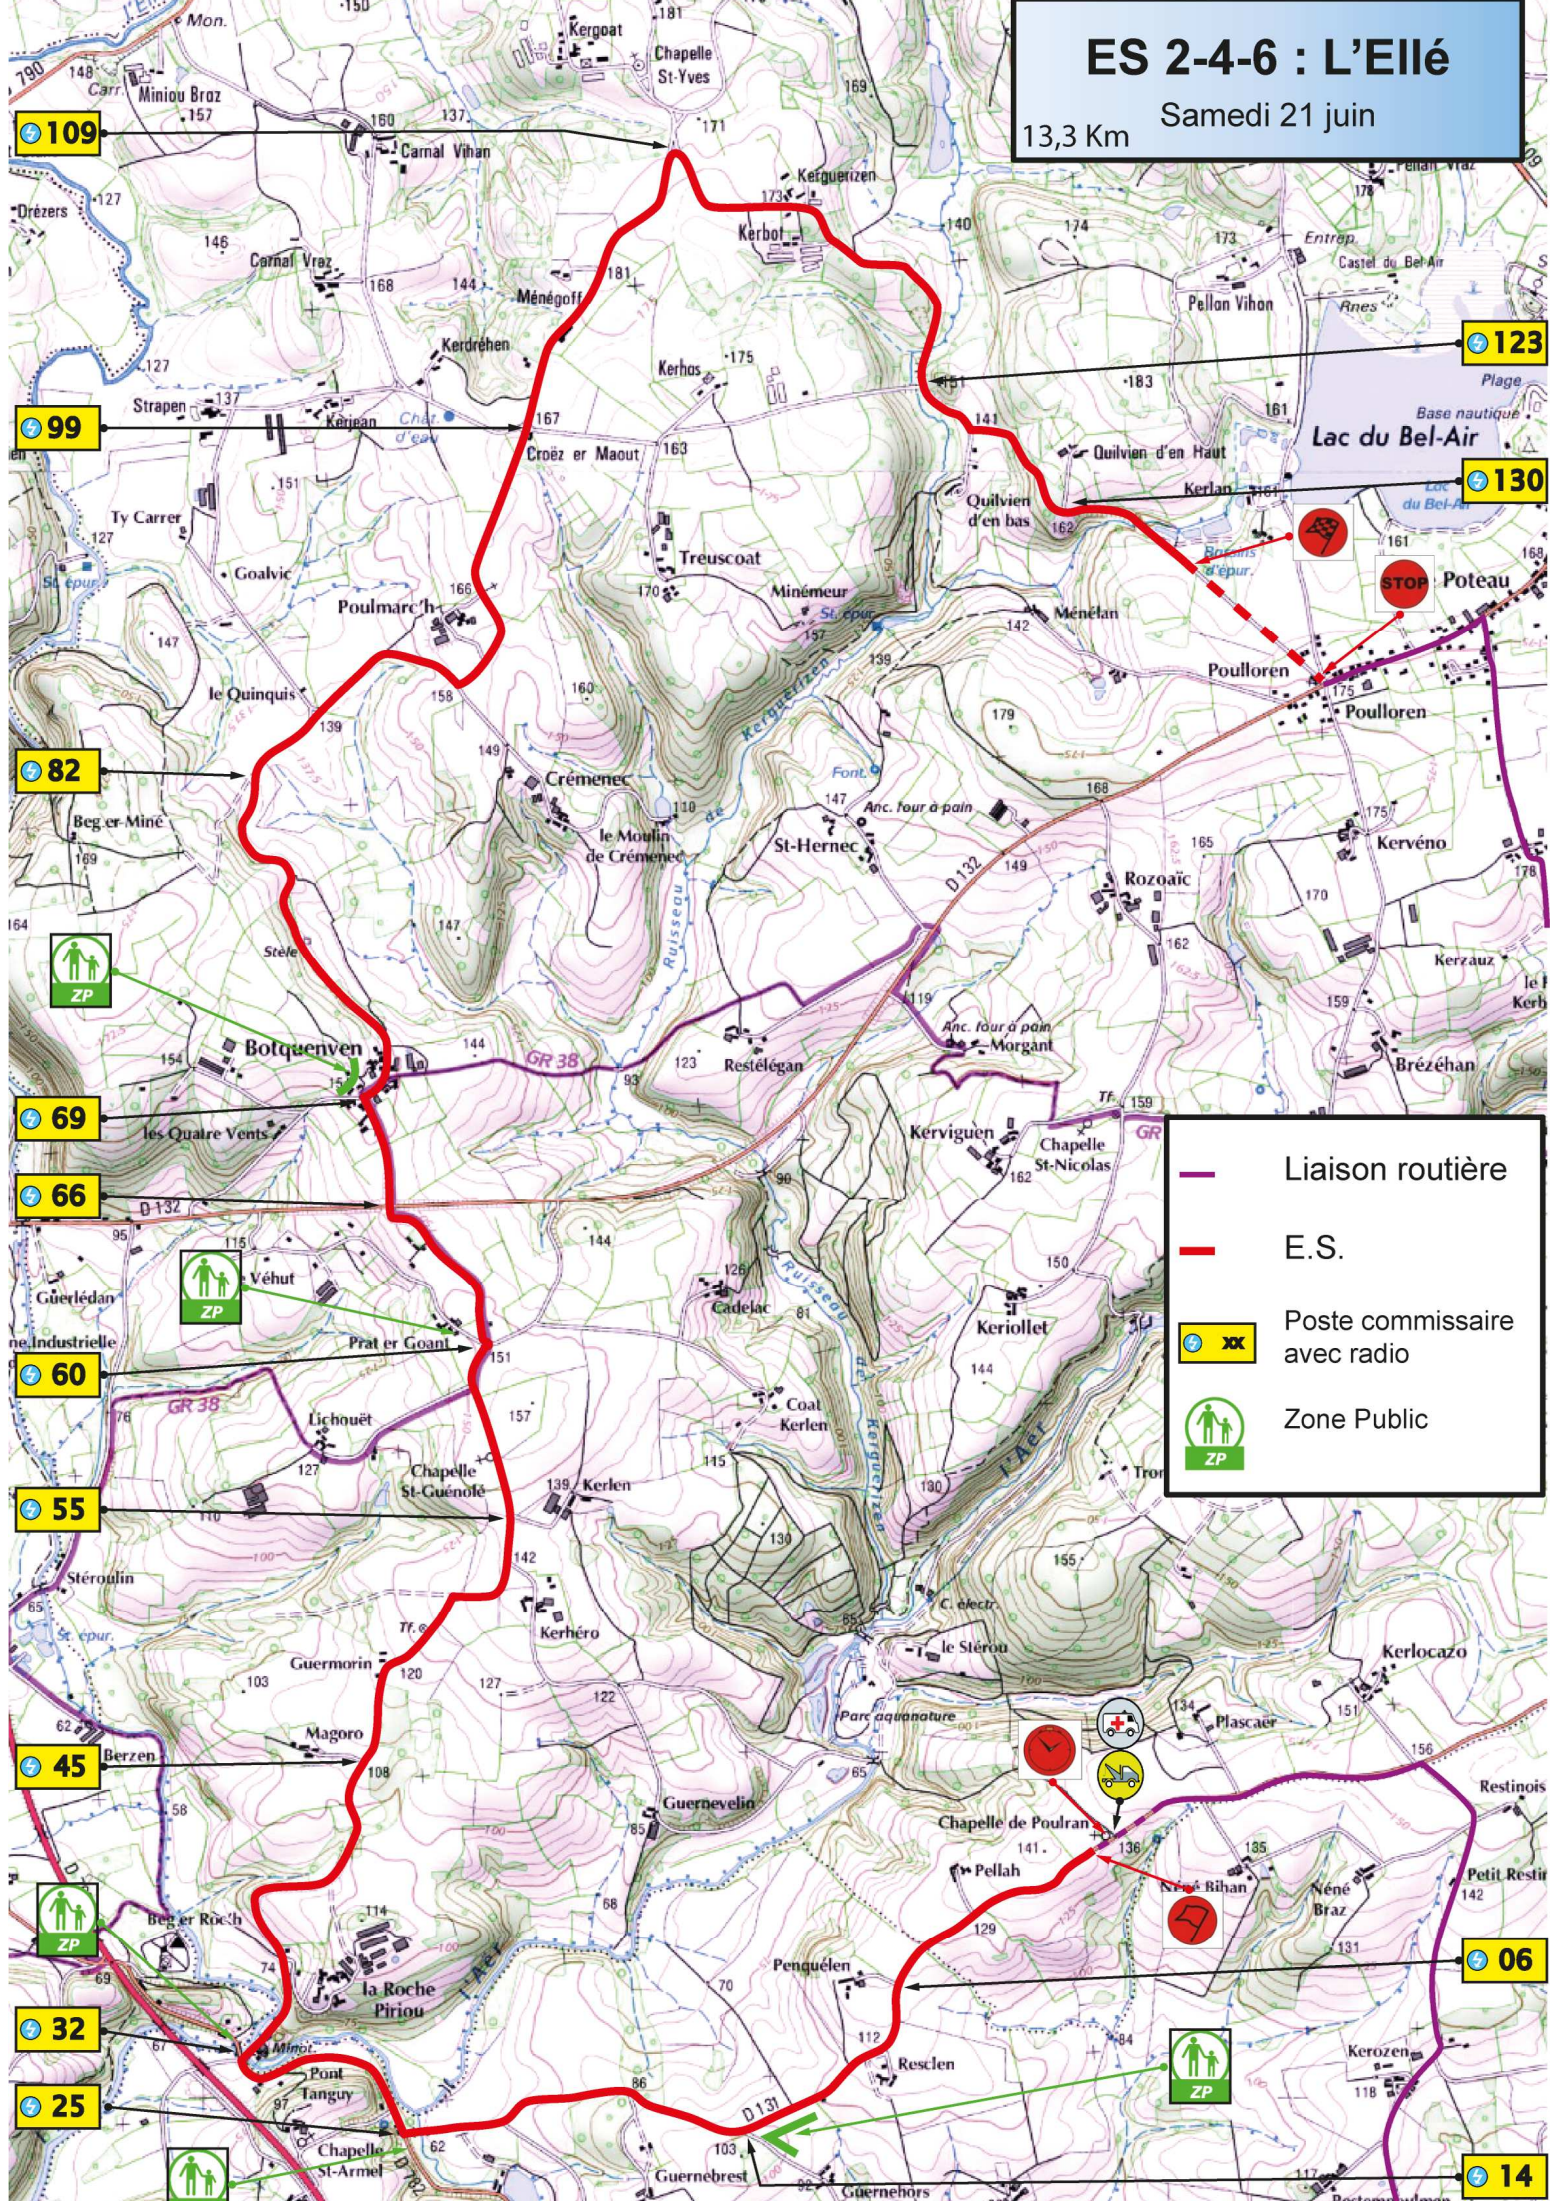

ES 2-4-6 --> L'Ellé

ES 1-3-5 Les Roches du diable

- - - - Liaison routière
 ——— E.S.

4^{ème} Rallye de Bretagne
Etape 1
 Samedi 21 juin 2014

4^{ème} Rallye de Bretagne Etape 2 Dimanche 22 juin 2014

ES 7-9-11 --> Le Scorff

■ ■ ■ Liaison routière
— E.S.

ES 8-10-12 --> St Yves

ES 1-3-5 : les Roches du diable

8 Km

Samedi 21 juin

Liaison routière

E.S.

Poste commissaire avec radio

Zone Public

ES 2-4-6 : L'Ellé

13,3 Km Samedi 21 juin

-  Liaison routière
-  E.S.
-  Poste commissaire avec radio
-  Zone Public

109

99

82

69

ES 7-9-11 : Le Scoff

15,8 Km

Dimanche 22 juin

- Liaison routière
- E.S.
- Poste commissaire avec radio
- Zone Public

ES 8-10-12 : Saint Yves
 8 Km
 Dimanche 22 juin

	Liaison routière
	E.S.
	Poste commissaire avec radio
	Zone Public