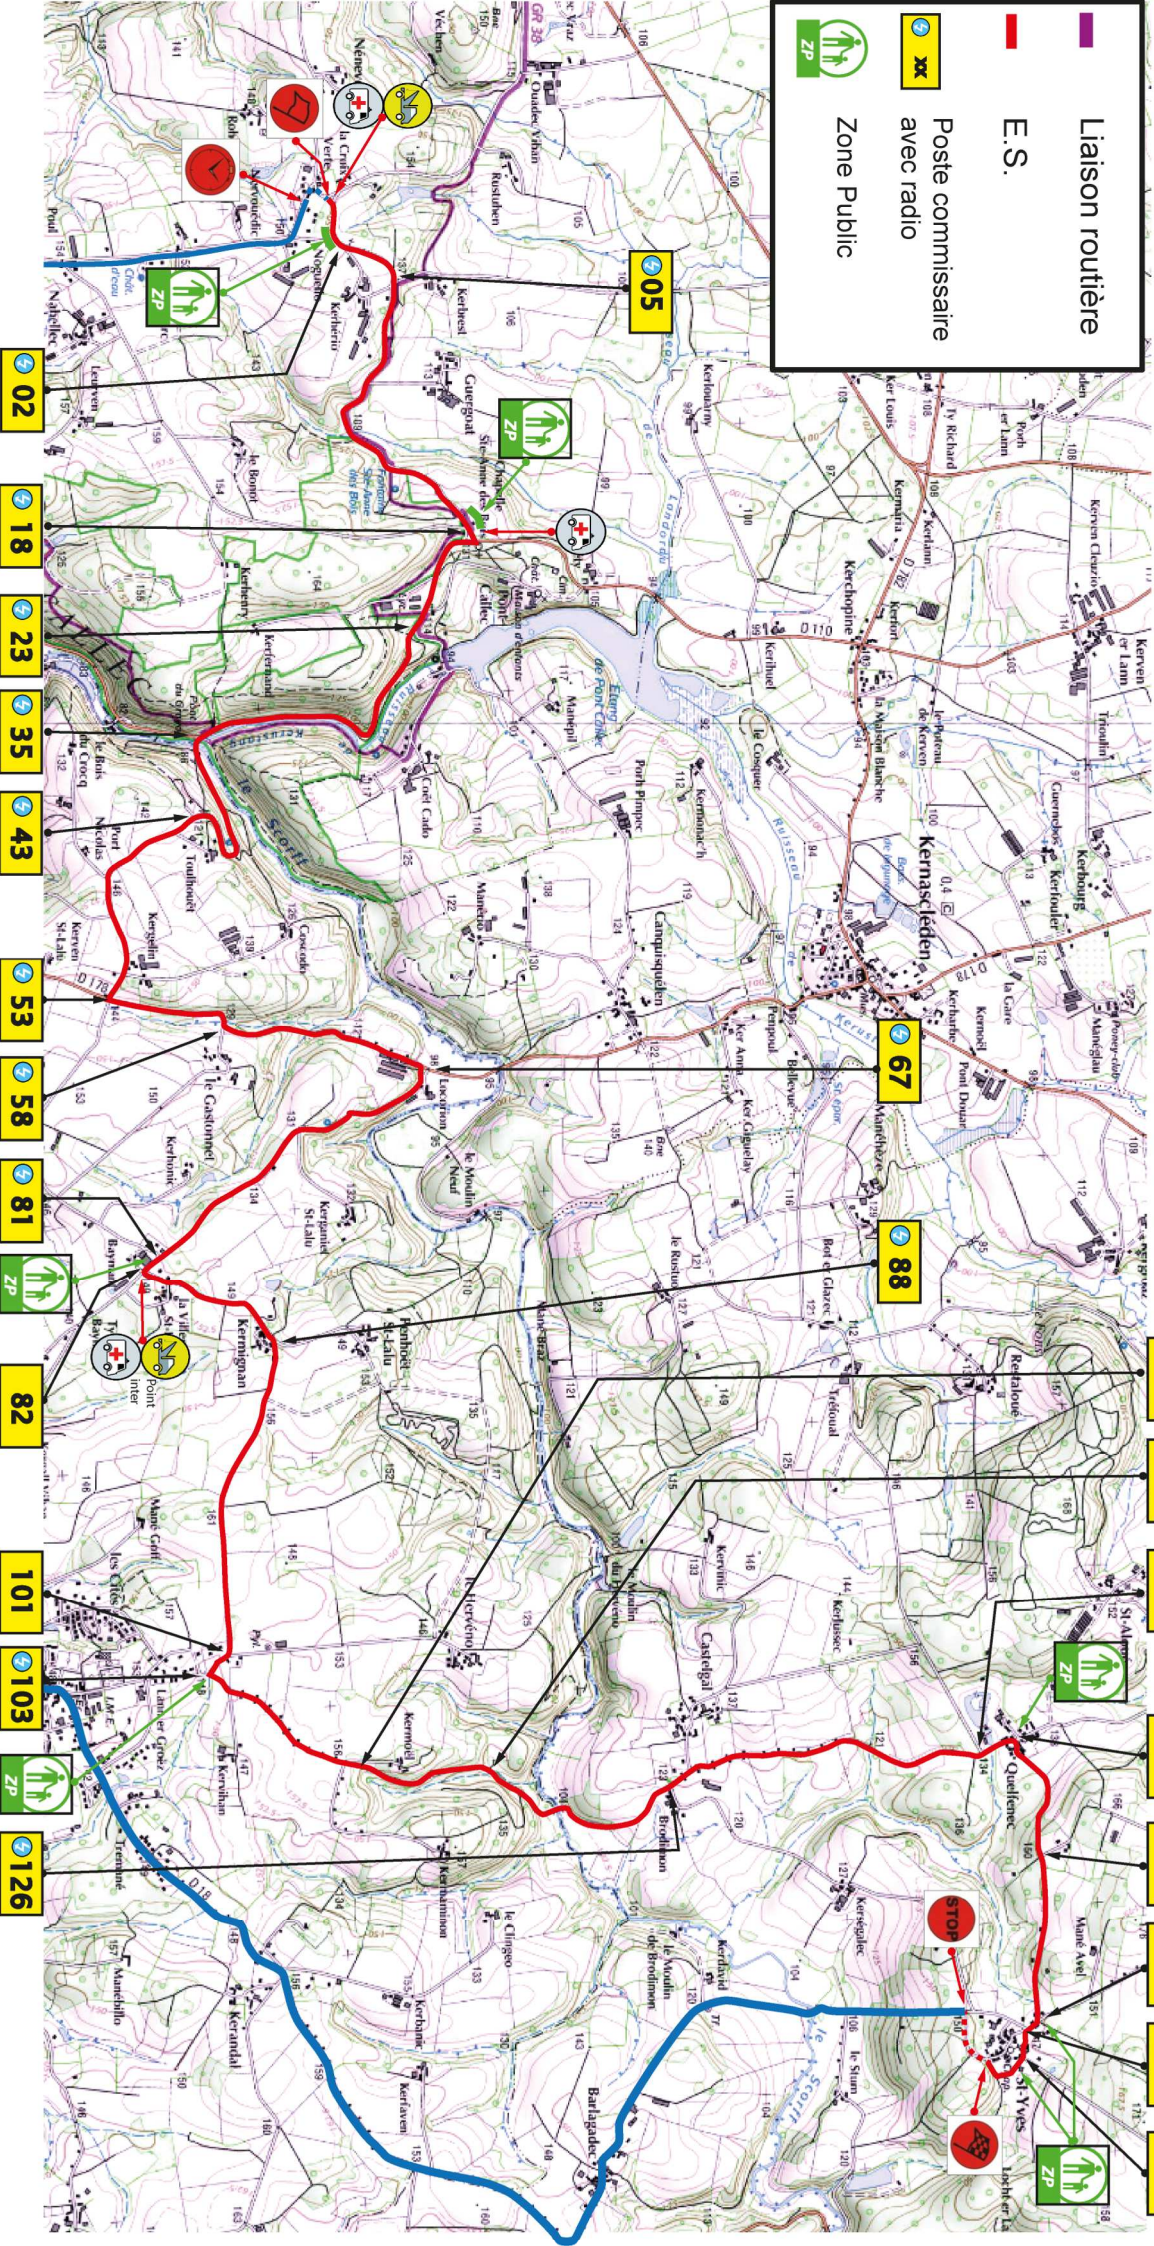

■ ■ ■ Liaison routière
— E.S.

ES 8-10-12 --> St Yves

ES 1-3-5 : les Roches du diable

8 Km

Samedi 21 juin

Liaison routière

E.S.

Poste commissaire avec radio

Zone Public

ES 2-4-6 : L'Ellé

13,3 Km Samedi 21 juin

-  Liaison routière
-  E.S.
-  Poste commissaire avec radio
-  Zone Public

109

99

82

69

06

14

Lac du Bel-Air

STOP Poteau

Liaison routière

E.S.

Poste commissaire avec radio

Zone Public

ES 7-9-11 : Le Scoff

15,8 Km

Dimanche 22 juin

- Liaison routière
- E.S.
- Poste commissaire avec radio
- Zone Public

ES 8-10-12 : Saint Yves
 8 Km
 Dimanche 22 juin

	Liaison routière
	E.S.
	Poste commissaire avec radio
	Zone Public