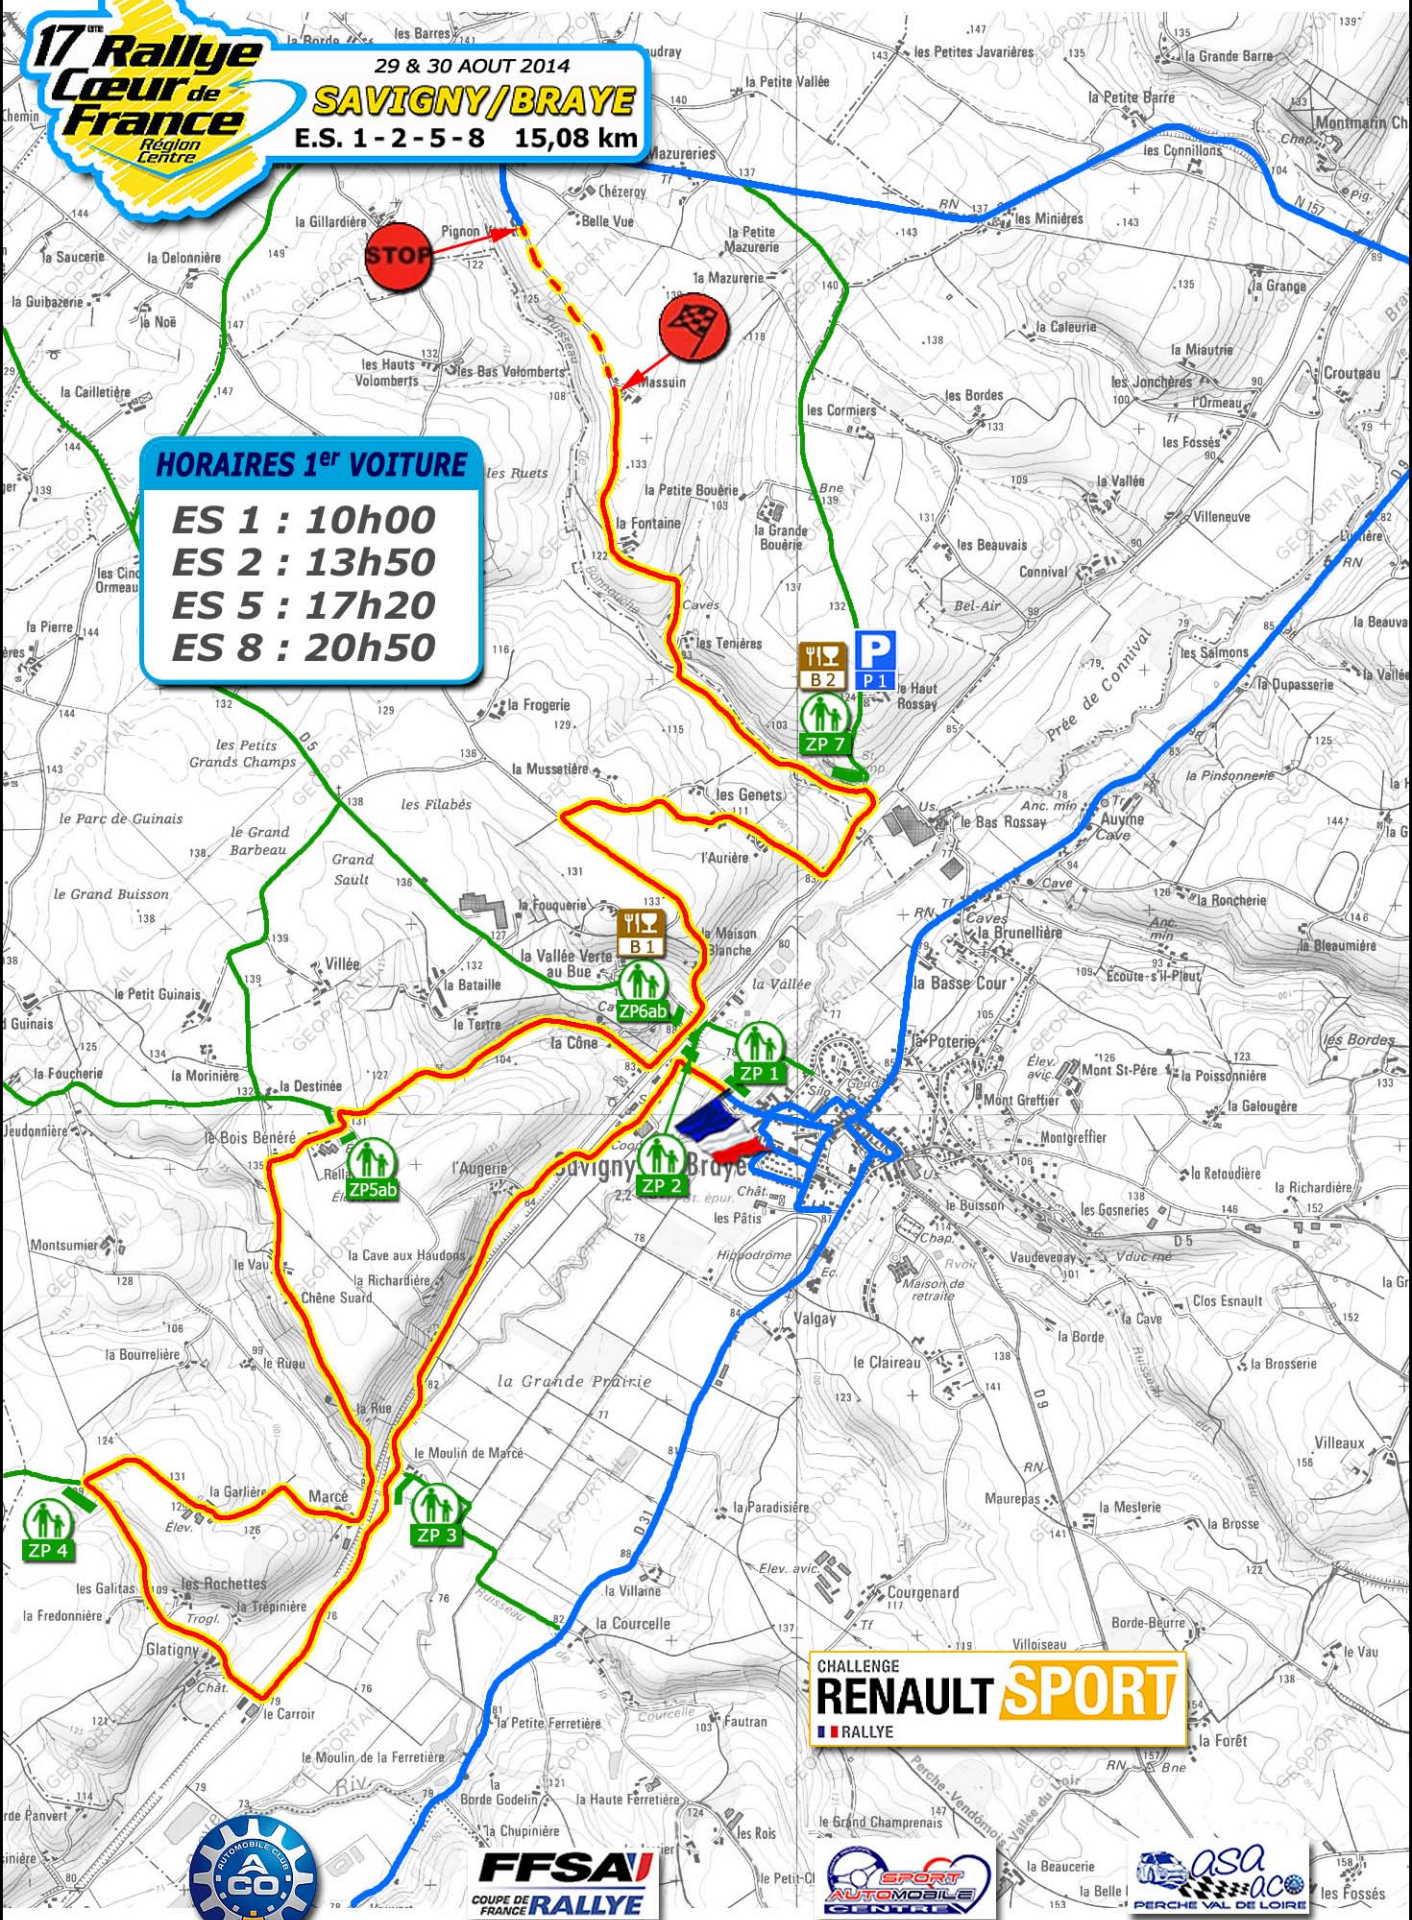

29 & 30 AOUT 2014  
**SAVIGNY/BRAYE**  
 E.S. 1 - 2 - 5 - 8 15,08 km

**HORAIRES 1<sup>er</sup> VOITURE**

**ES 1 : 10h00**  
**ES 2 : 13h50**  
**ES 5 : 17h20**  
**ES 8 : 20h50**

CHALLENGE  
**RENAULT SPORT**  
 RALLYE