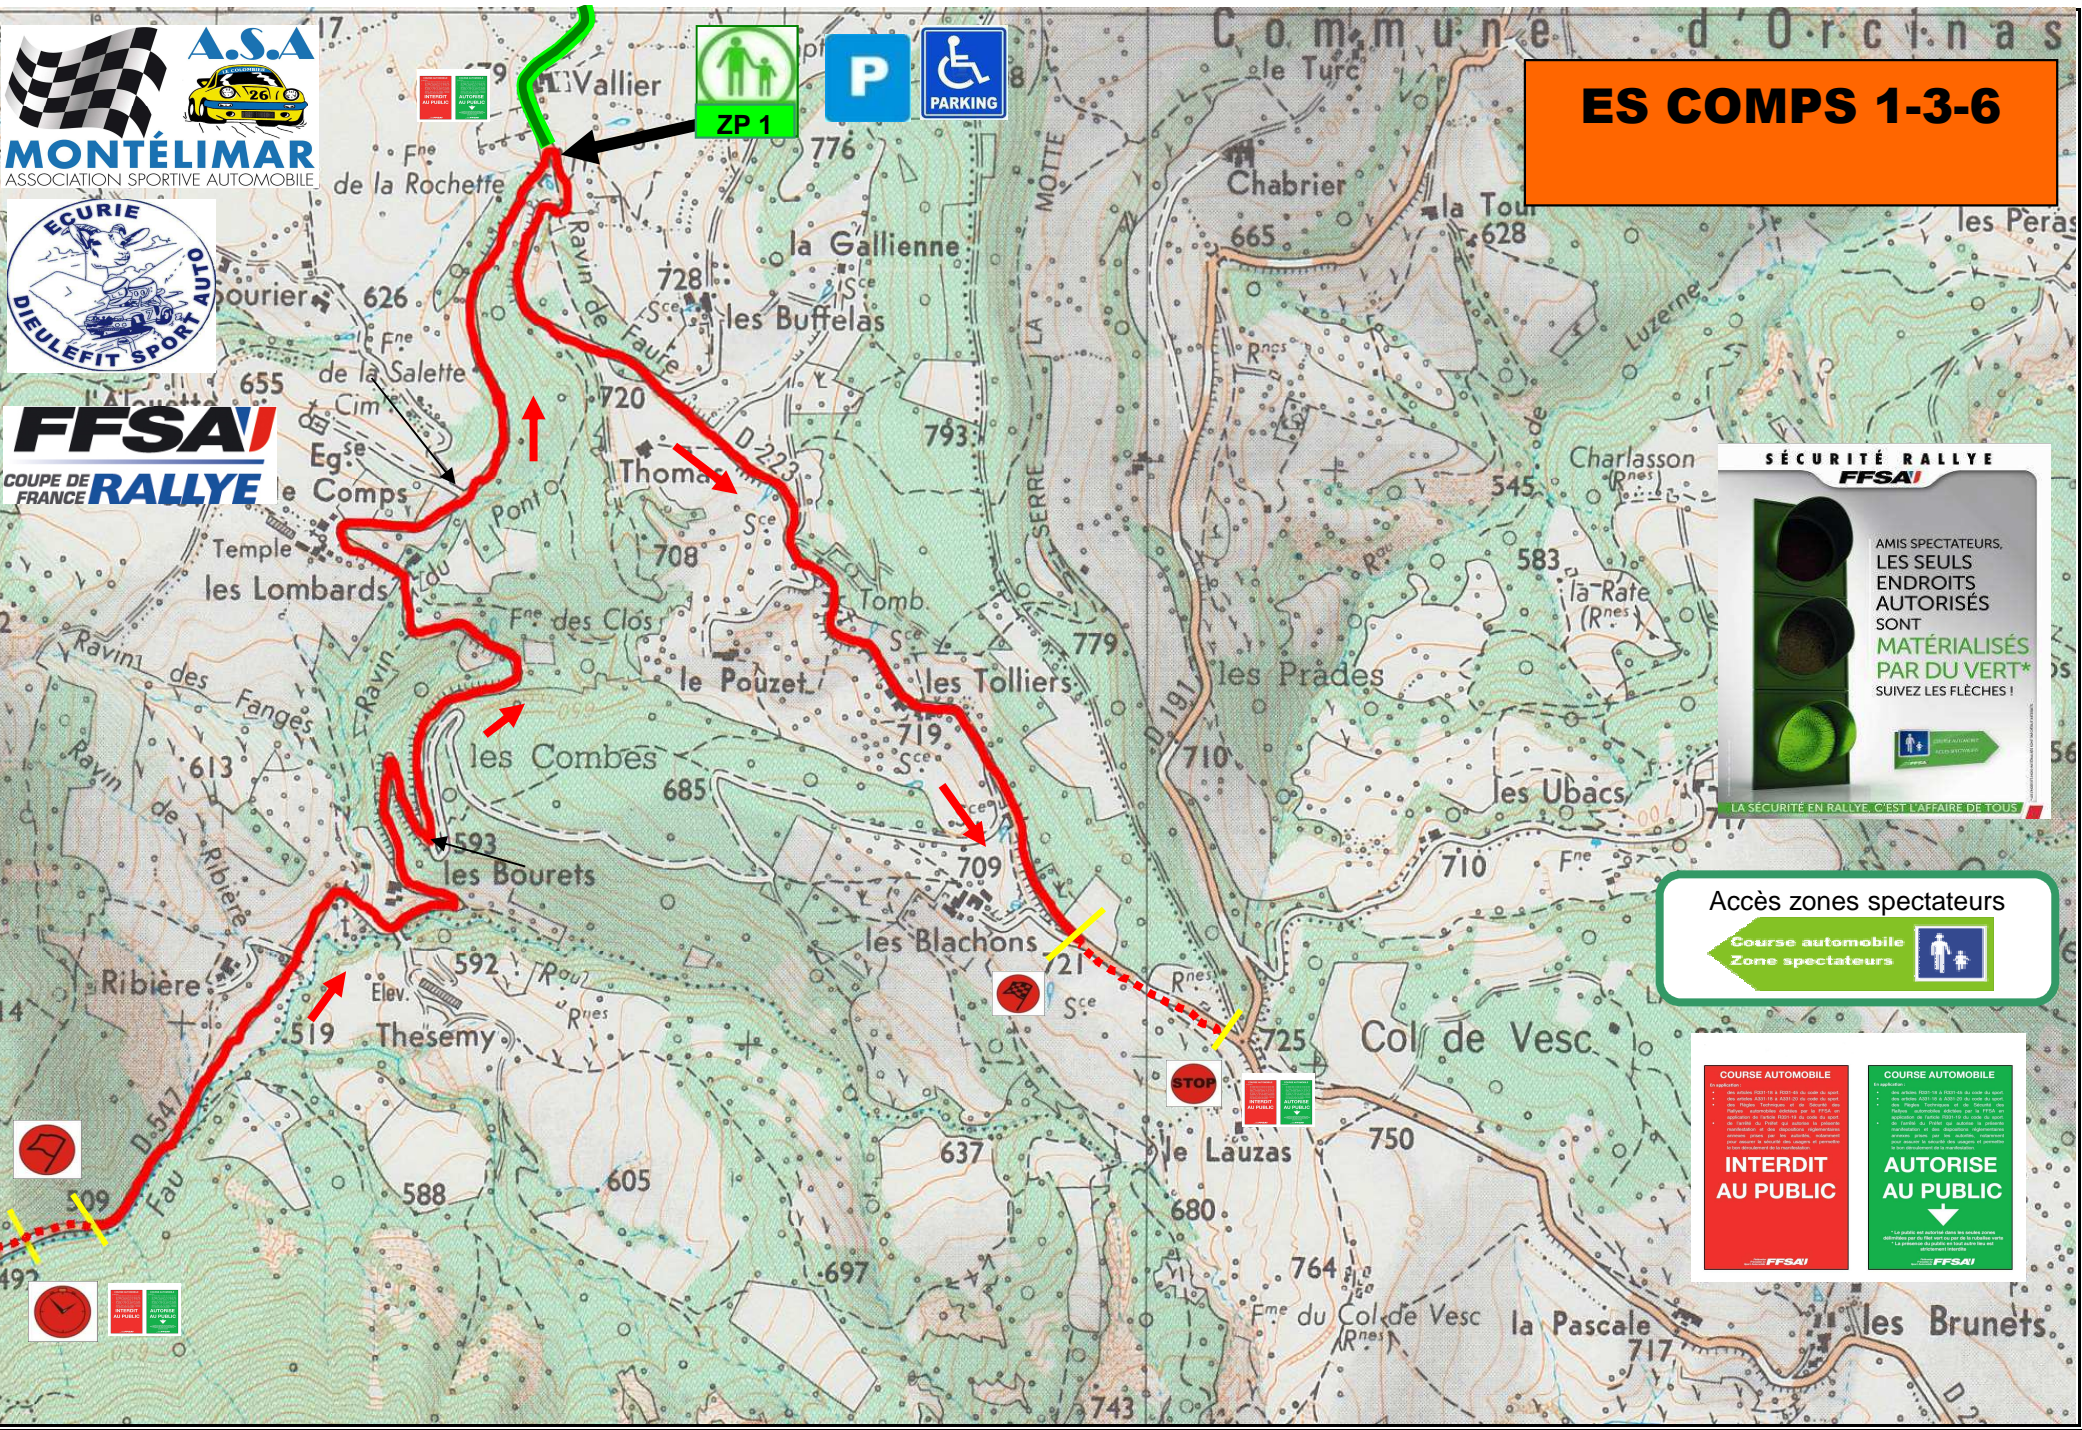

FFSAI
COUPE DE FRANCE RALLYE

ES COMPS 1-3-6

SÉCURITÉ RALLYE
FFSAI

AMIS SPECTATEURS,
LES SEULS ENDROITS
AUTORISÉS
SONT
**MATÉRIALISÉS
PAR DU VERT***
SUIVEZ LES FLÈCHES !

* La sécurité en rallye, c'est l'affaire de tous !

Accès zones spectateurs

Course automobile
Zone spectateurs

COURSE AUTOMOBILE

**INTERDIT
AU PUBLIC**

FFSAI

COURSE AUTOMOBILE

**AUTORISE
AU PUBLIC**

FFSAI

ZP 1

P

PARKING