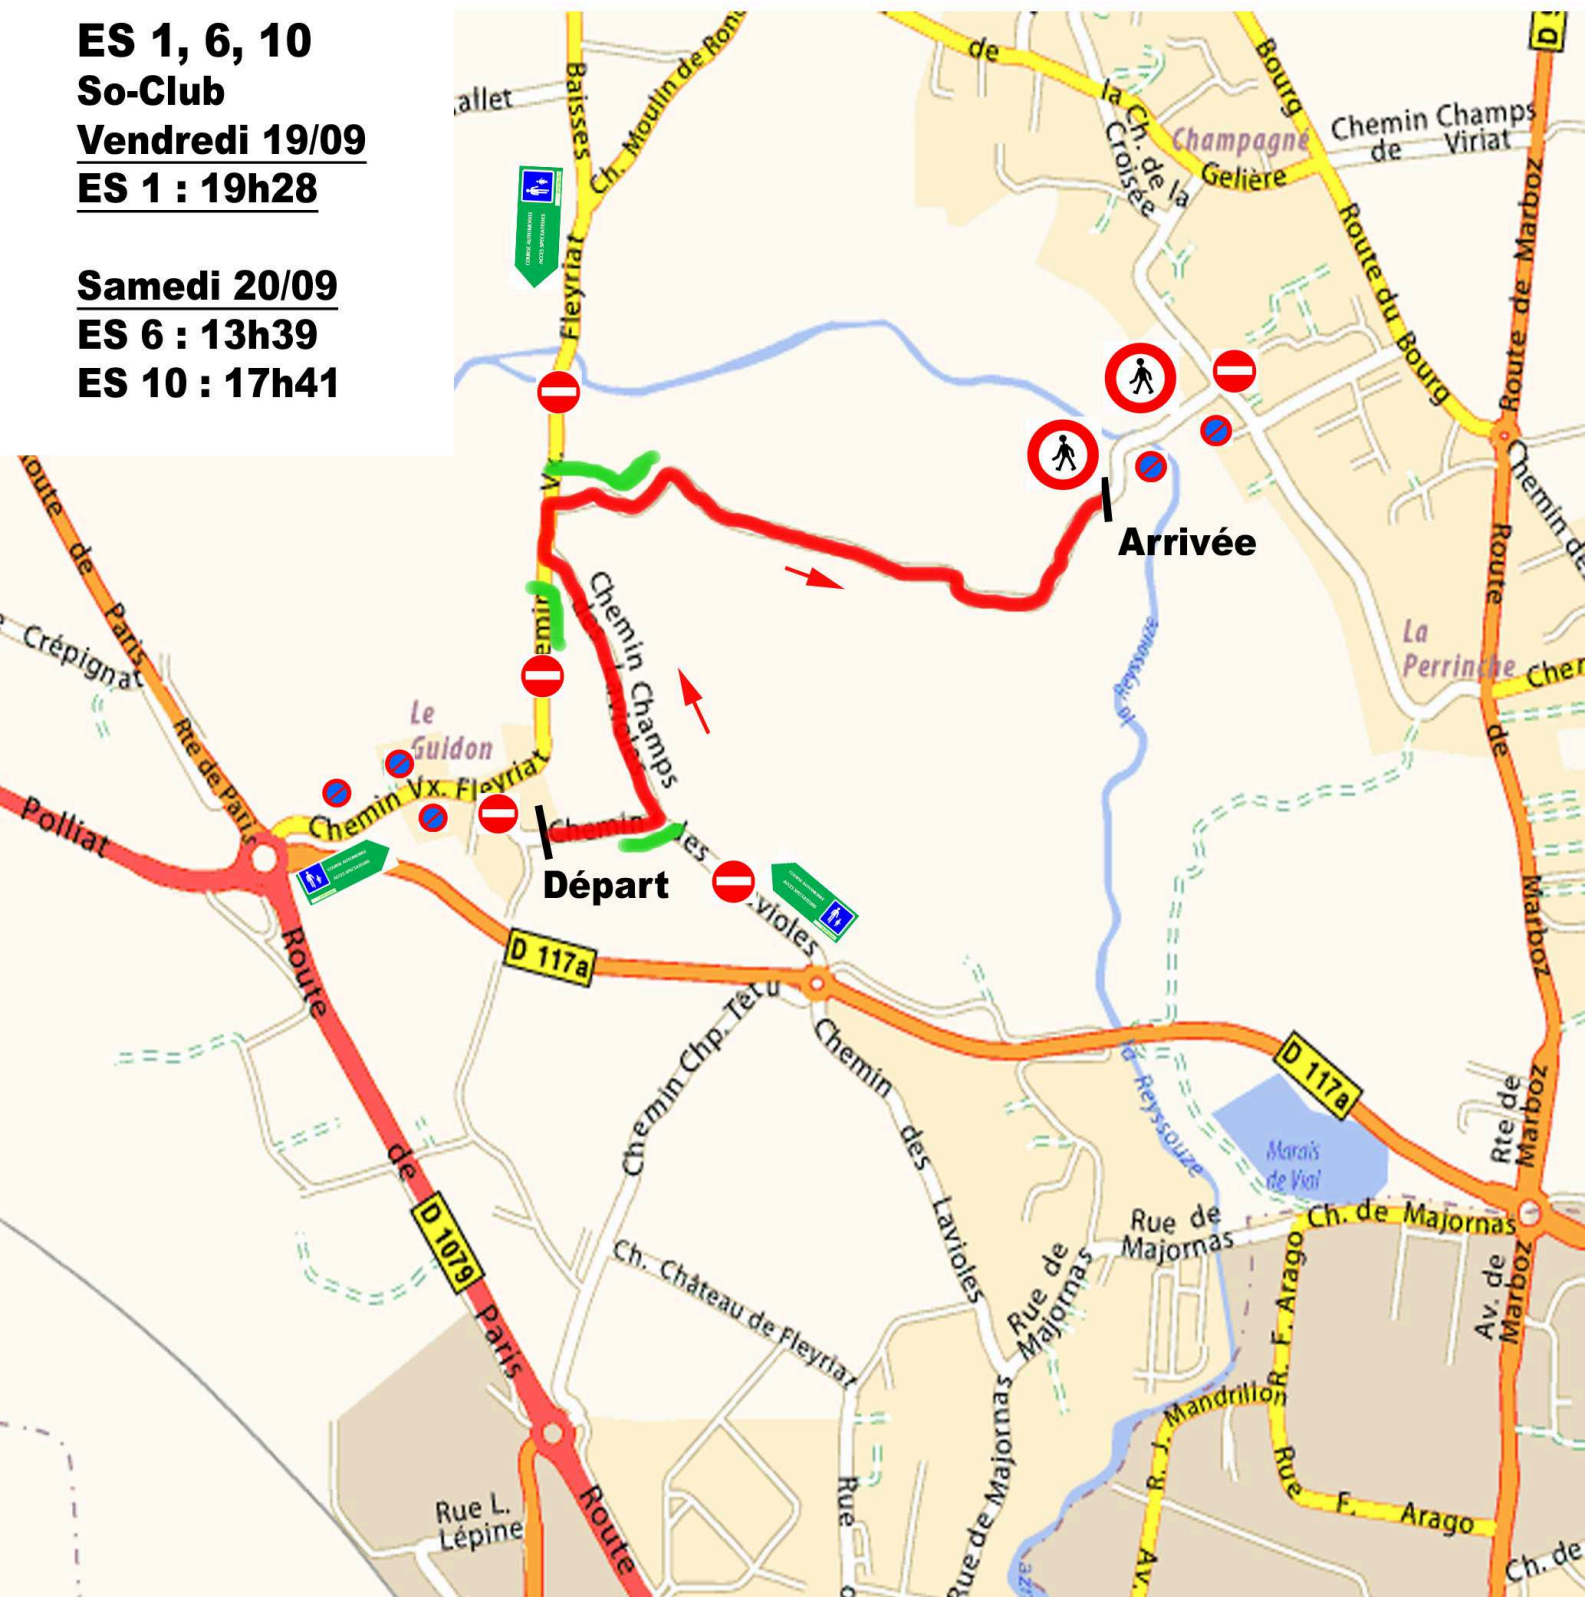

20ème Rallye du Suran

19,20 septembre 2014

ES 1, 6, 10

So-Club

Vendredi 19/09

ES 1 : 19h28

Samedi 20/09

ES 6 : 13h39

ES 10 : 17h41

ASA  **Bresse-Bugey**

 **Route barrée par barrières Vauban**

 **Zones public**