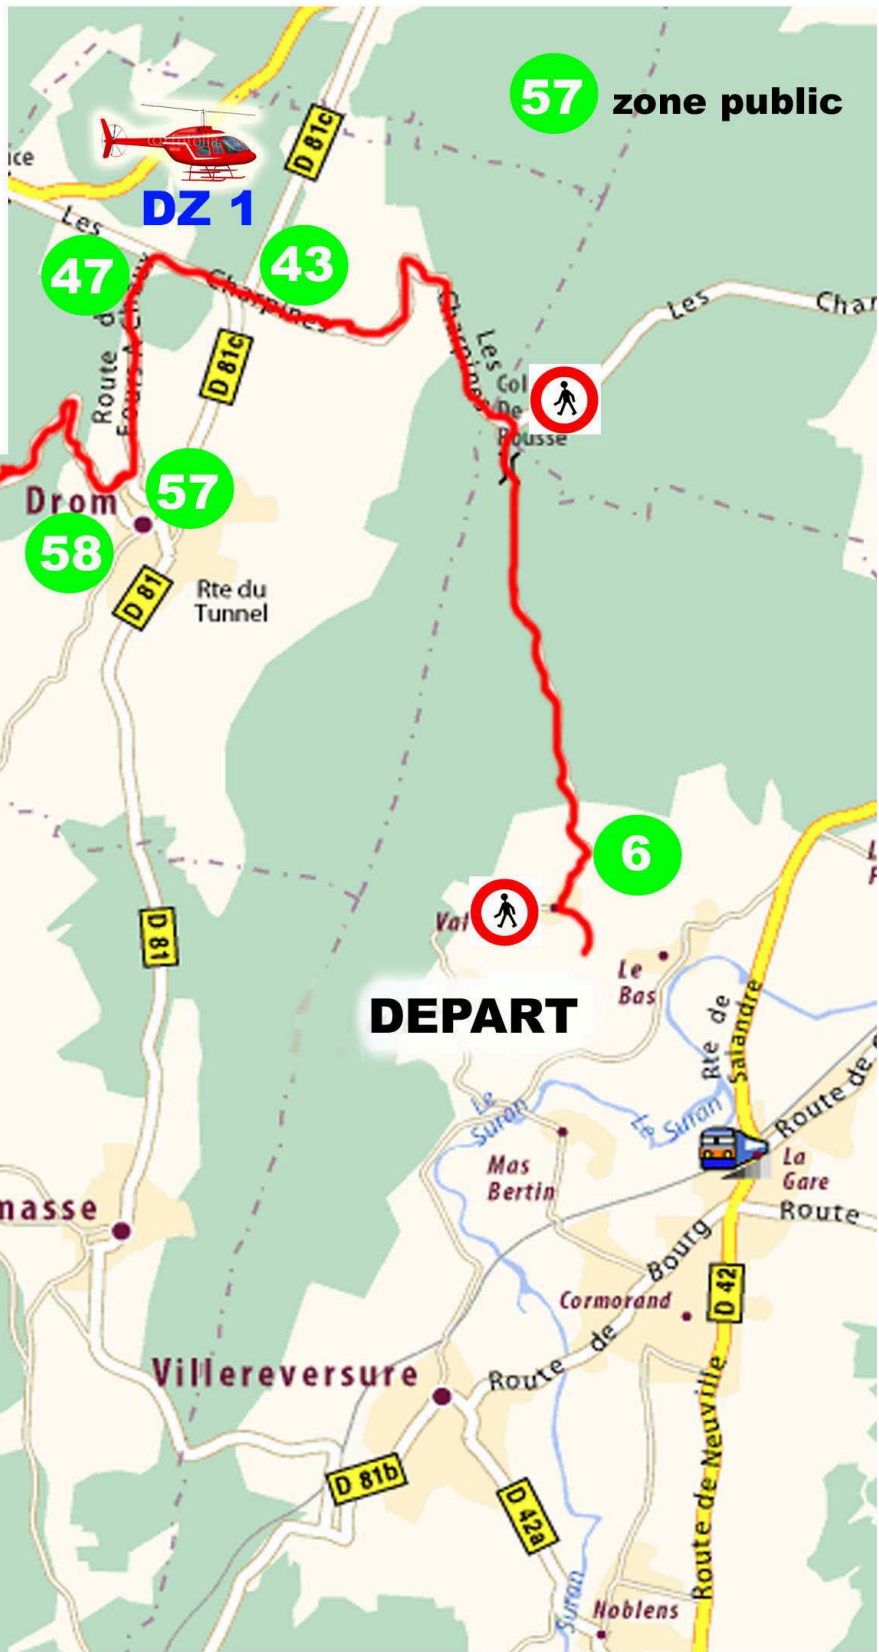

Coupe de France des Rallyes
20^{ème} RALLYE
du SURAN
 4^{ème} Rallye VHC

ES 4, 8, 12
 VALUISANT - LES CONCHES (13 km)

Samedi 20/09
 ES 4 : 9h56
 ES 8 : 15h05
 ES 12 : 19h07

ASA Bresse-Bugey

Fédération Française Sport Automobile

auto sport
 Championnat Suisse Rallye
 events & logiciel
 envergure

Coordonnées GPS DZ 1

Lati 46.20174

Long 5.43027

Alti 488 m