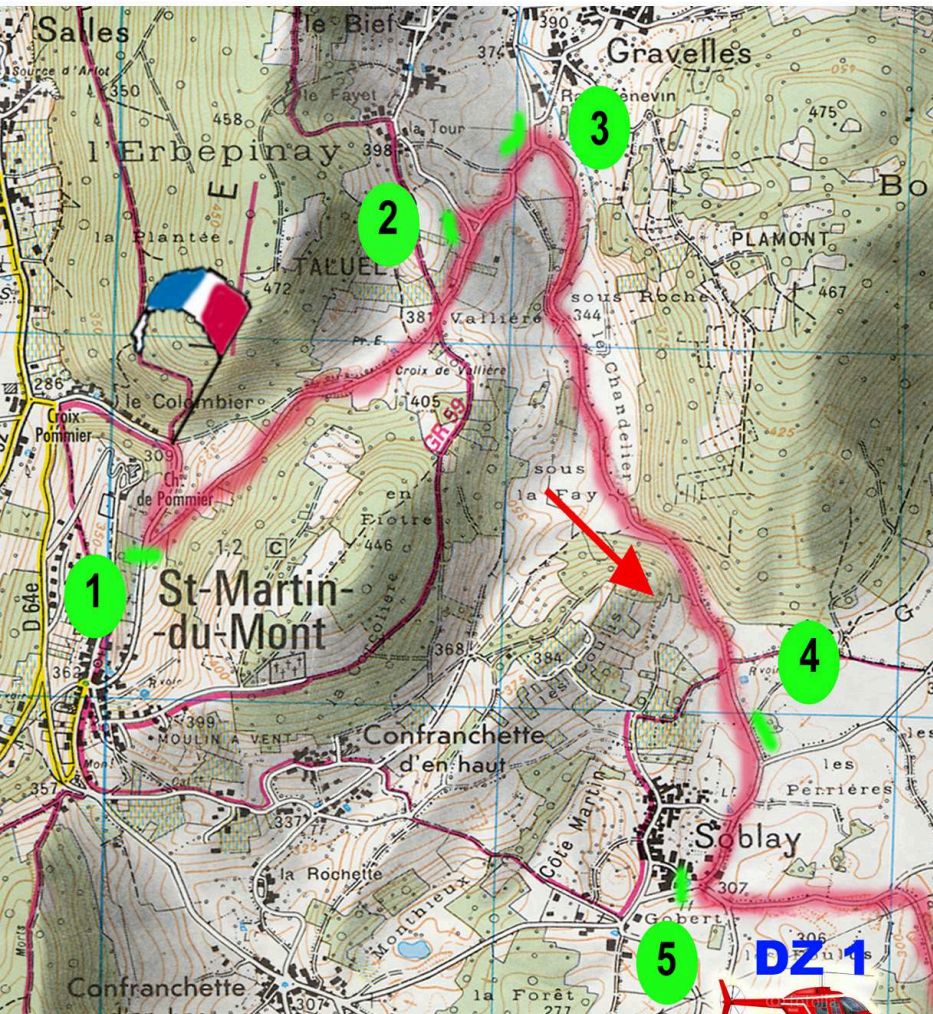

Coupe de France des Rallyes
20^{ème} RALLYE
du SURAN
 4^{ème} Rallye VHC

ES 5, 9
GRAVELLES

ASA Bresse-Bugey

FFSAI

Samedi 20/09
 ES 5 : 11h06
 ES 9 : 15h38

auto sport
 Championnat Suisse Rallye
 events & logistique
 envergure

 Zone public

 Accès et zone interdit au public

Coordonnées GPS DZ 1

Lat 46.0966
 Long 5.3484
 Alti 285 m