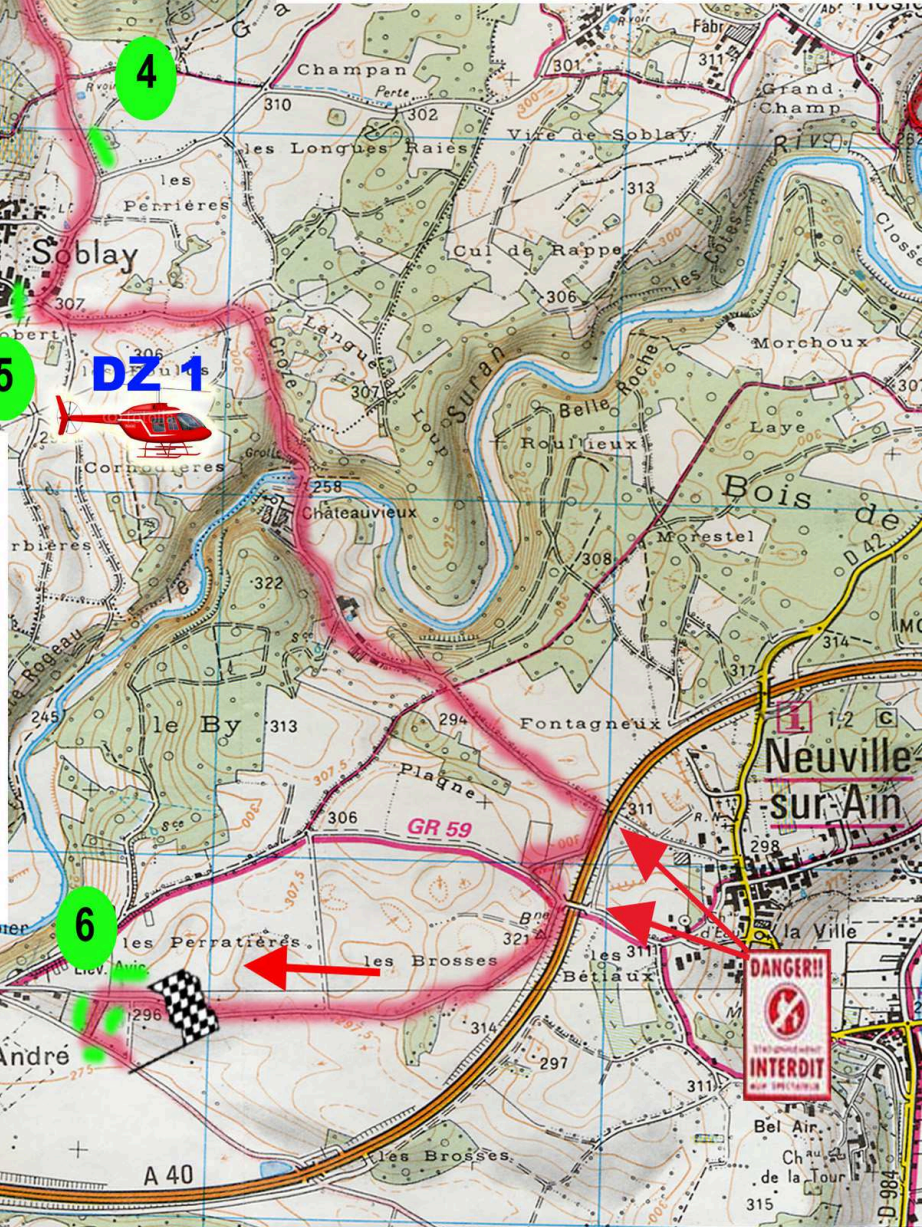

Coupe de France des Rallyes
20^{ème} RALLYE
du SURAN
 4^{ème} Rallye VHC

ES 5, 9
GRAVELLES

ASA Bresse-Bugey

FFSAI

Samedi 20/09
 ES 5 : 11h06
 ES 9 : 15h38

auto sport
 Championnat Suisse Rallye
 events & logistique
 envergure

 Zone public

 Accès et zone interdit au public

Coordonnées GPS DZ 1

Lat 46.0966
 Long 5.3484
 Alti 285 m