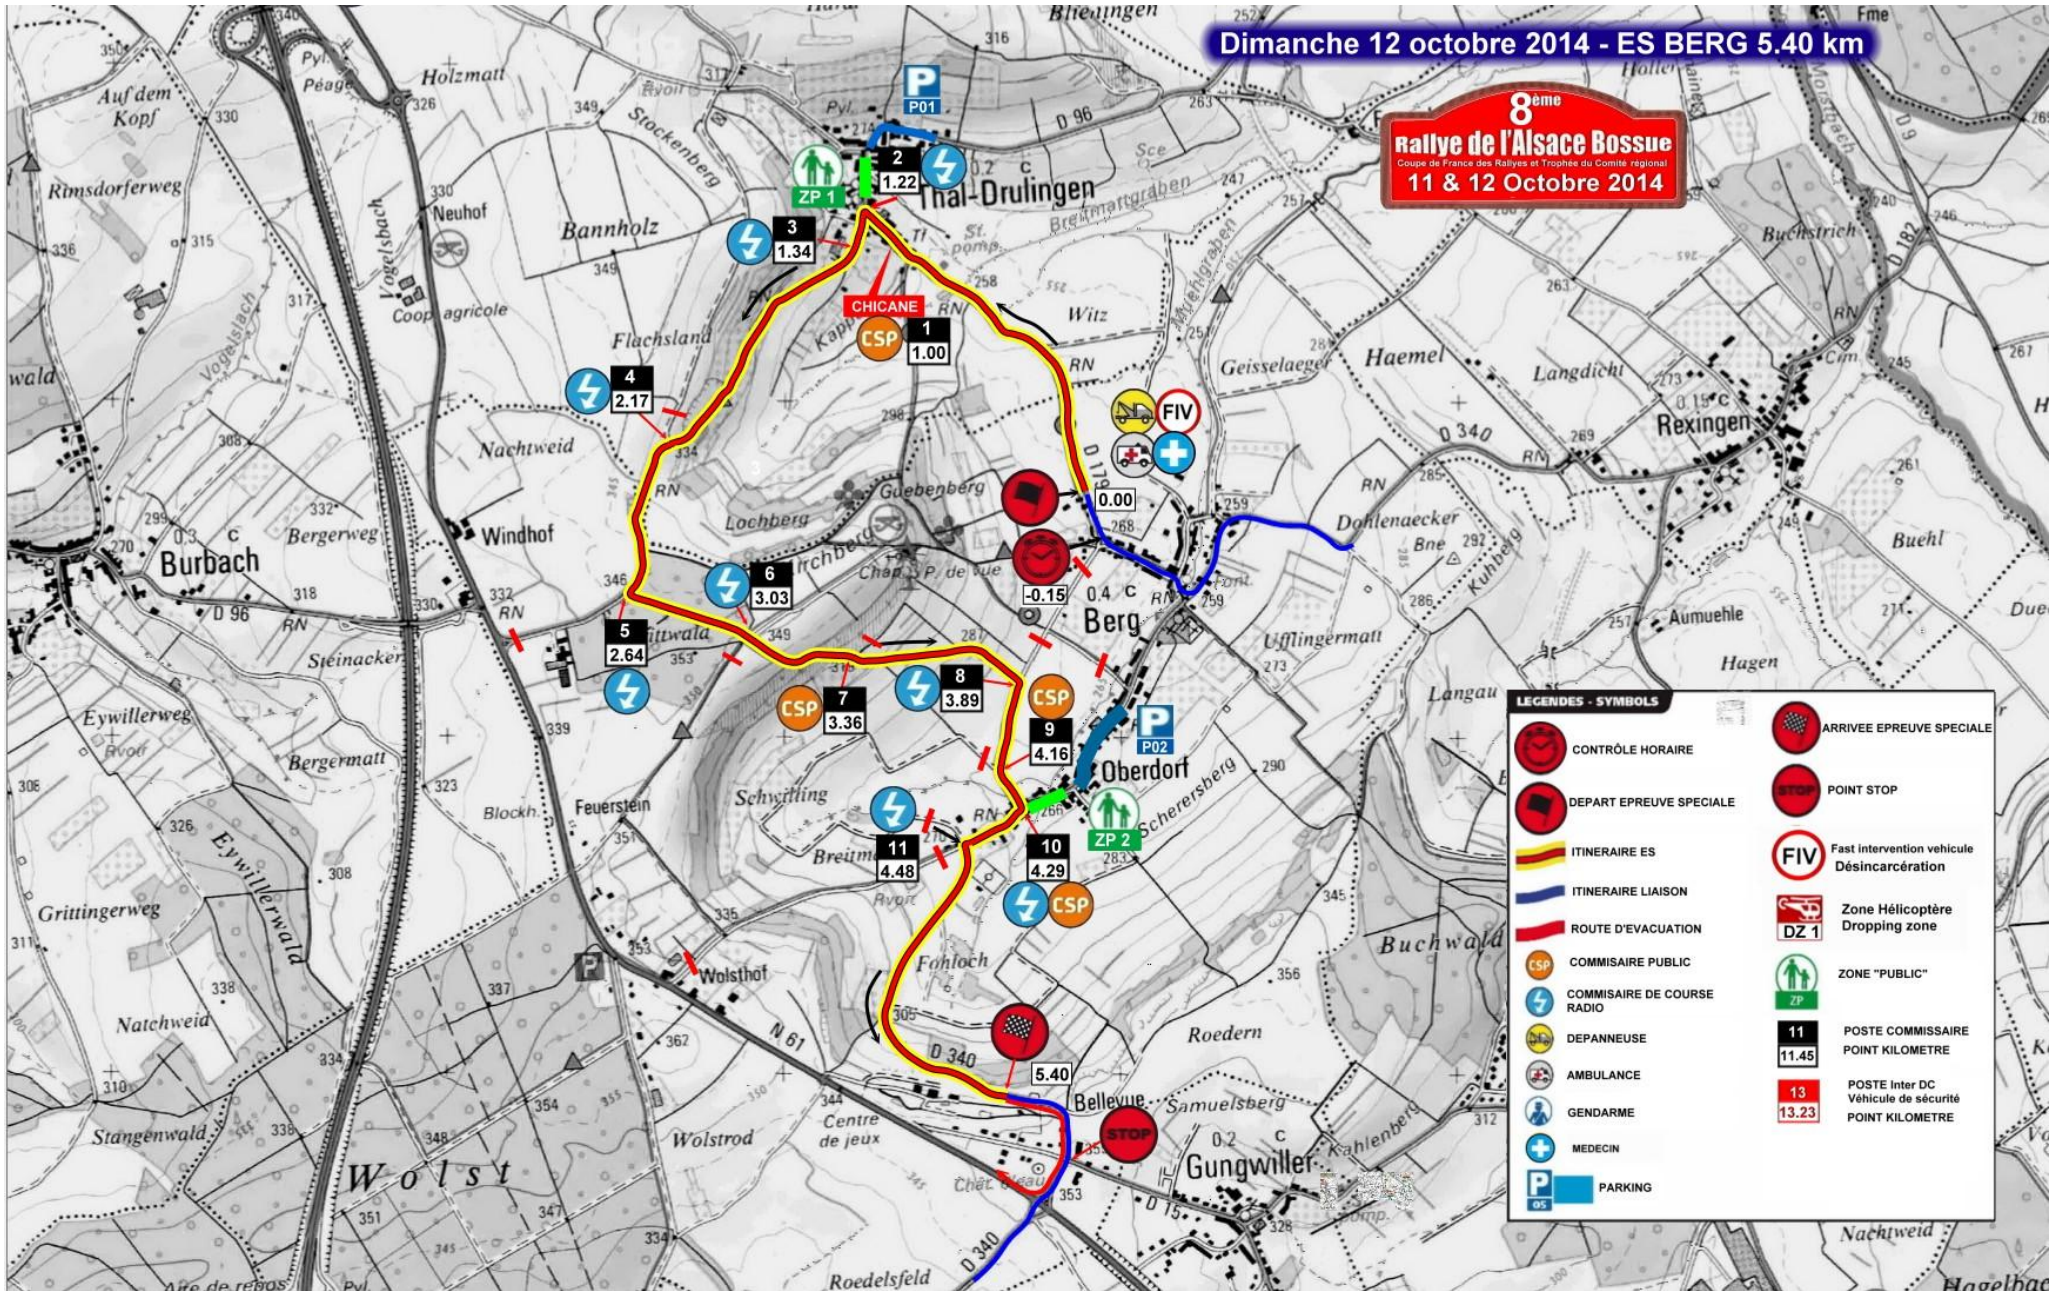

Dimanche 12 octobre 2014 - ES BERG 5.40 km

8^{ème}
Rallye de l'Alsace Bossue
 Coupe de France des Rallyes et Triathlons du Comité Régional
11 & 12 Octobre 2014

LEGENDES - SYMBOLS

	ARRIVEE EPREUVE SPECIALE
	CONTRÔLE HORAIRE
	DEPART EPREUVE SPECIALE
	POINT STOP
	ITINERAIRE ES
	ITINERAIRE LIAISON
	ROUTE D'EVACUATION
	COMMISSAIRE PUBLIC
	COMMISSAIRE DE COURSE RADIO
	DEPANNEUSE
	AMBULANCE
	GENDARME
	MEDECIN
	PARKING
	Zone Hélicoptère Dropping zone
	Zone Hélicoptère Dropping zone
	ZONE "PUBLIC"
	ZONE "PUBLIC"
	POSTE COMMISSAIRE POINT KILOMETRE
	POSTE COMMISSAIRE POINT KILOMETRE
	POSTE Inter DC Véhicule de sécurité
	POSTE Inter DC Véhicule de sécurité