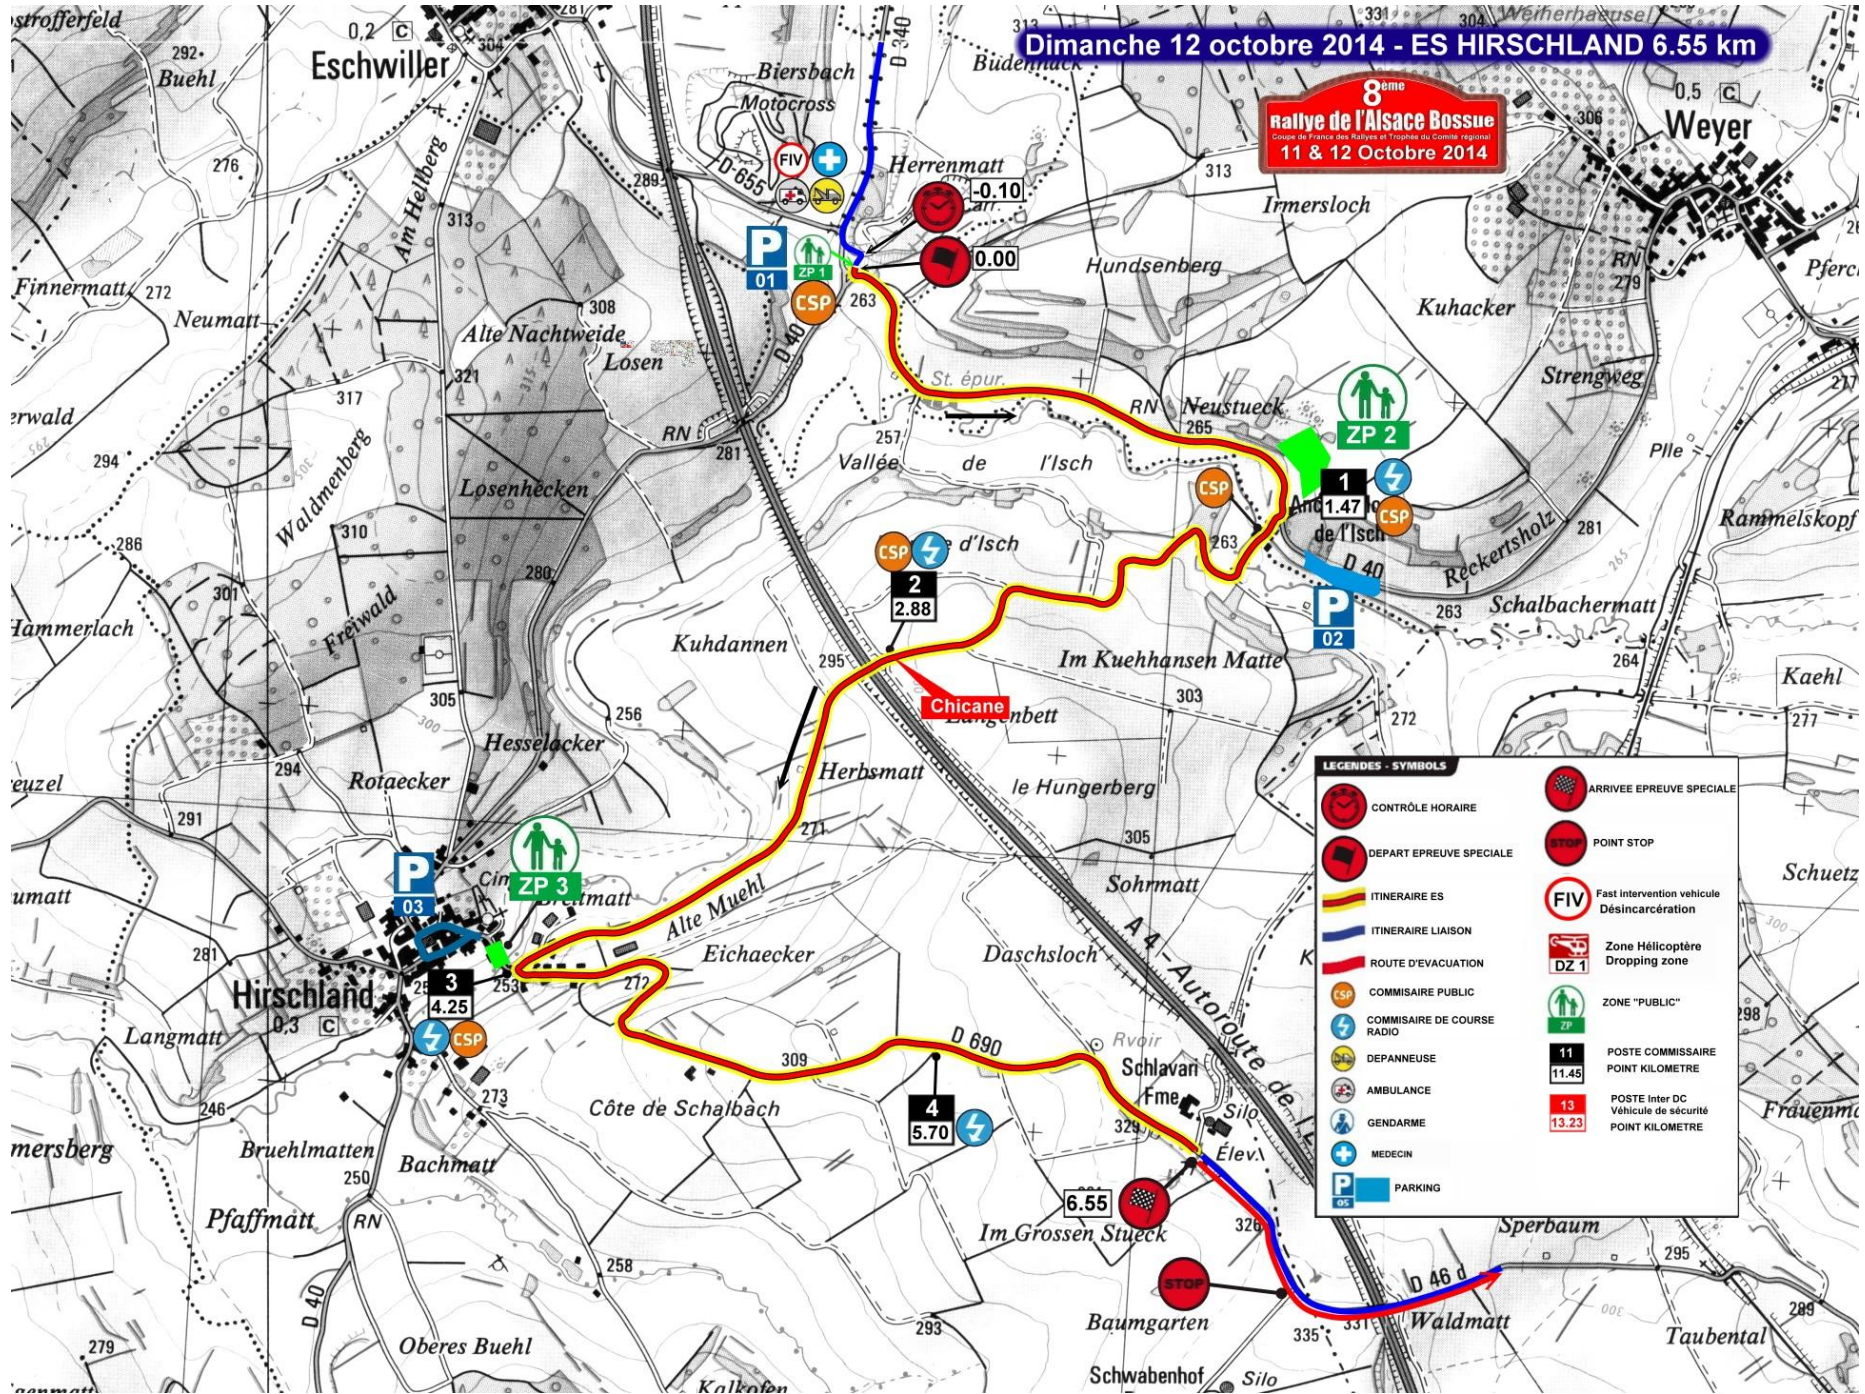

Dimanche 12 octobre 2014 - ES HIRSCHLAND 6.55 km

8^{ème}
Rallye de l'Alsace Bossue
 Coupe de France des Rallyes et Triathlon du Comité Régional
 11 & 12 Octobre 2014

LEGENDES - SYMBOLS

	ARRIVEE EPREUVE SPECIALE
	CONTRÔLE HORAIRE
	DEPART EPREUVE SPECIALE
	POINT STOP
	ITINERAIRE ES
	ITINERAIRE LIAISON
	ROUTE D'EVACUATION
	COMMISSAIRE PUBLIC
	COMMISSAIRE DE COURSE RADIO
	DEPANNEUSE
	AMBULANCE
	GENDARME
	MEDECIN
	PARKING
	Zone Hélicoptère
	Dropping zone
	ZONE "PUBLIC"
	POSTE COMMISSAIRE POINT KILOMETRE
	POSTE Inter DC Véhicule de sécurité POINT KILOMETRE