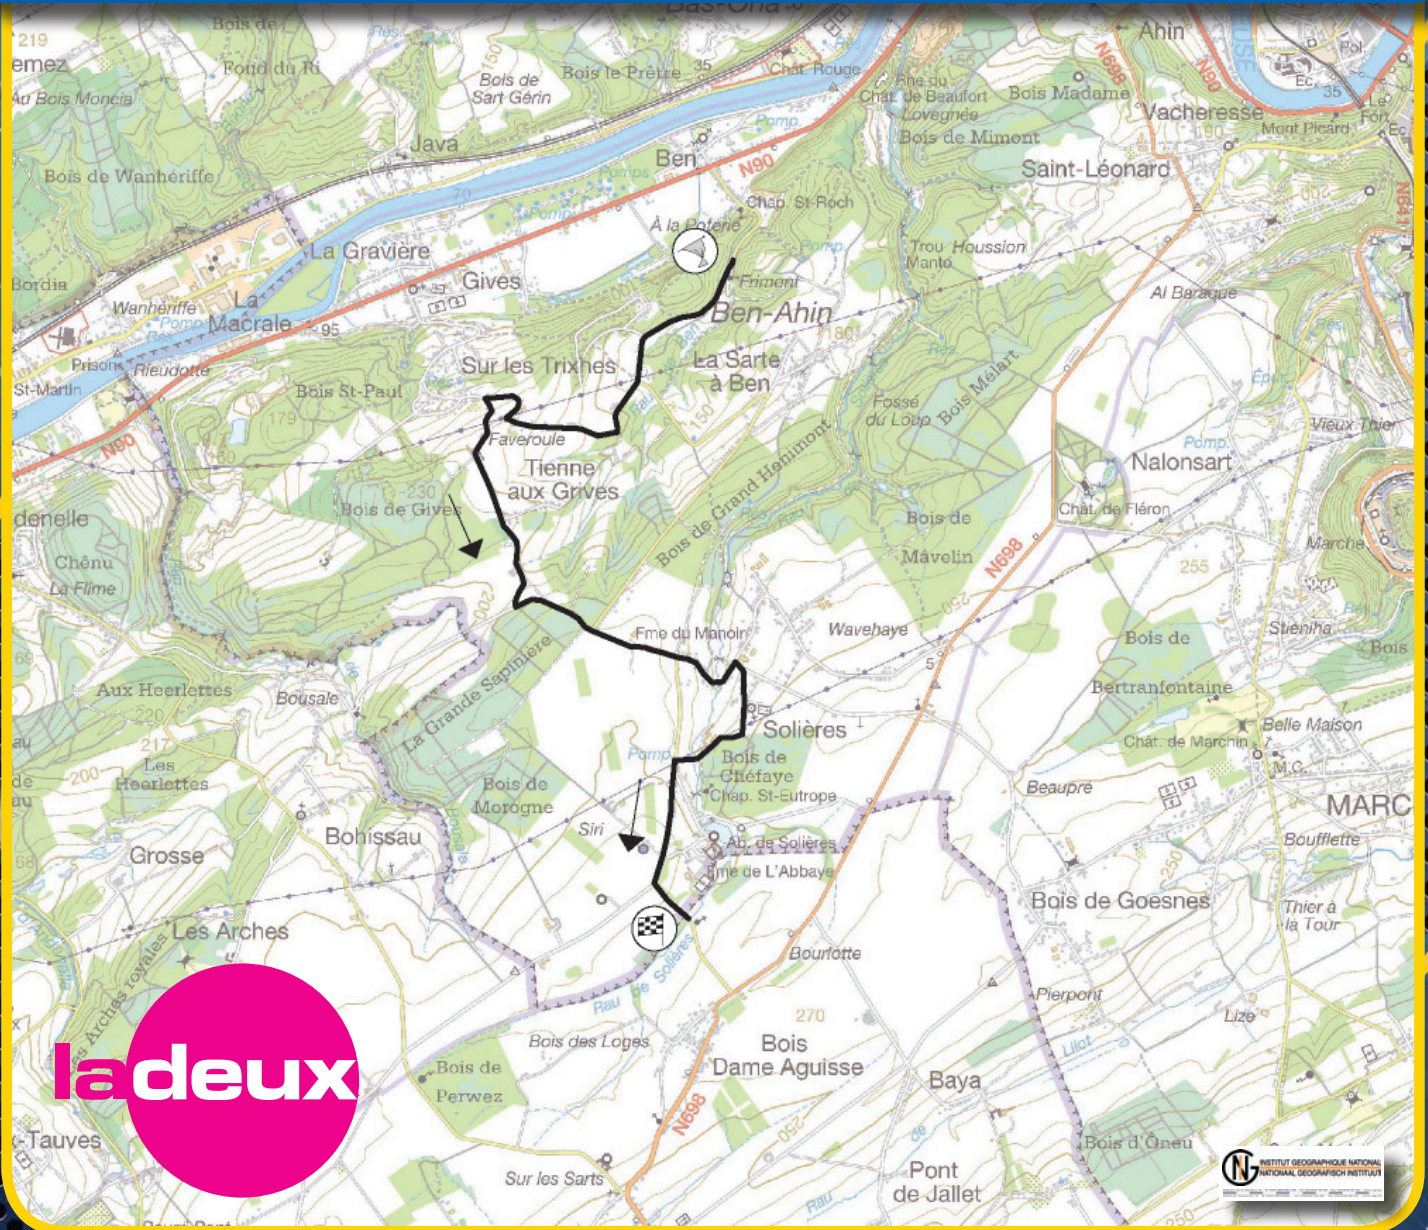

31 octobre
1 & 2 novembre **2014**

CONDROZ-HUY

Belgian Rally Championship

SS 17-21 – BEN-AHIN (7,26 km) – 10:43 - 14:20

MOTORSPORT IS DANGEROUS !

www.condrozrally.be/follow