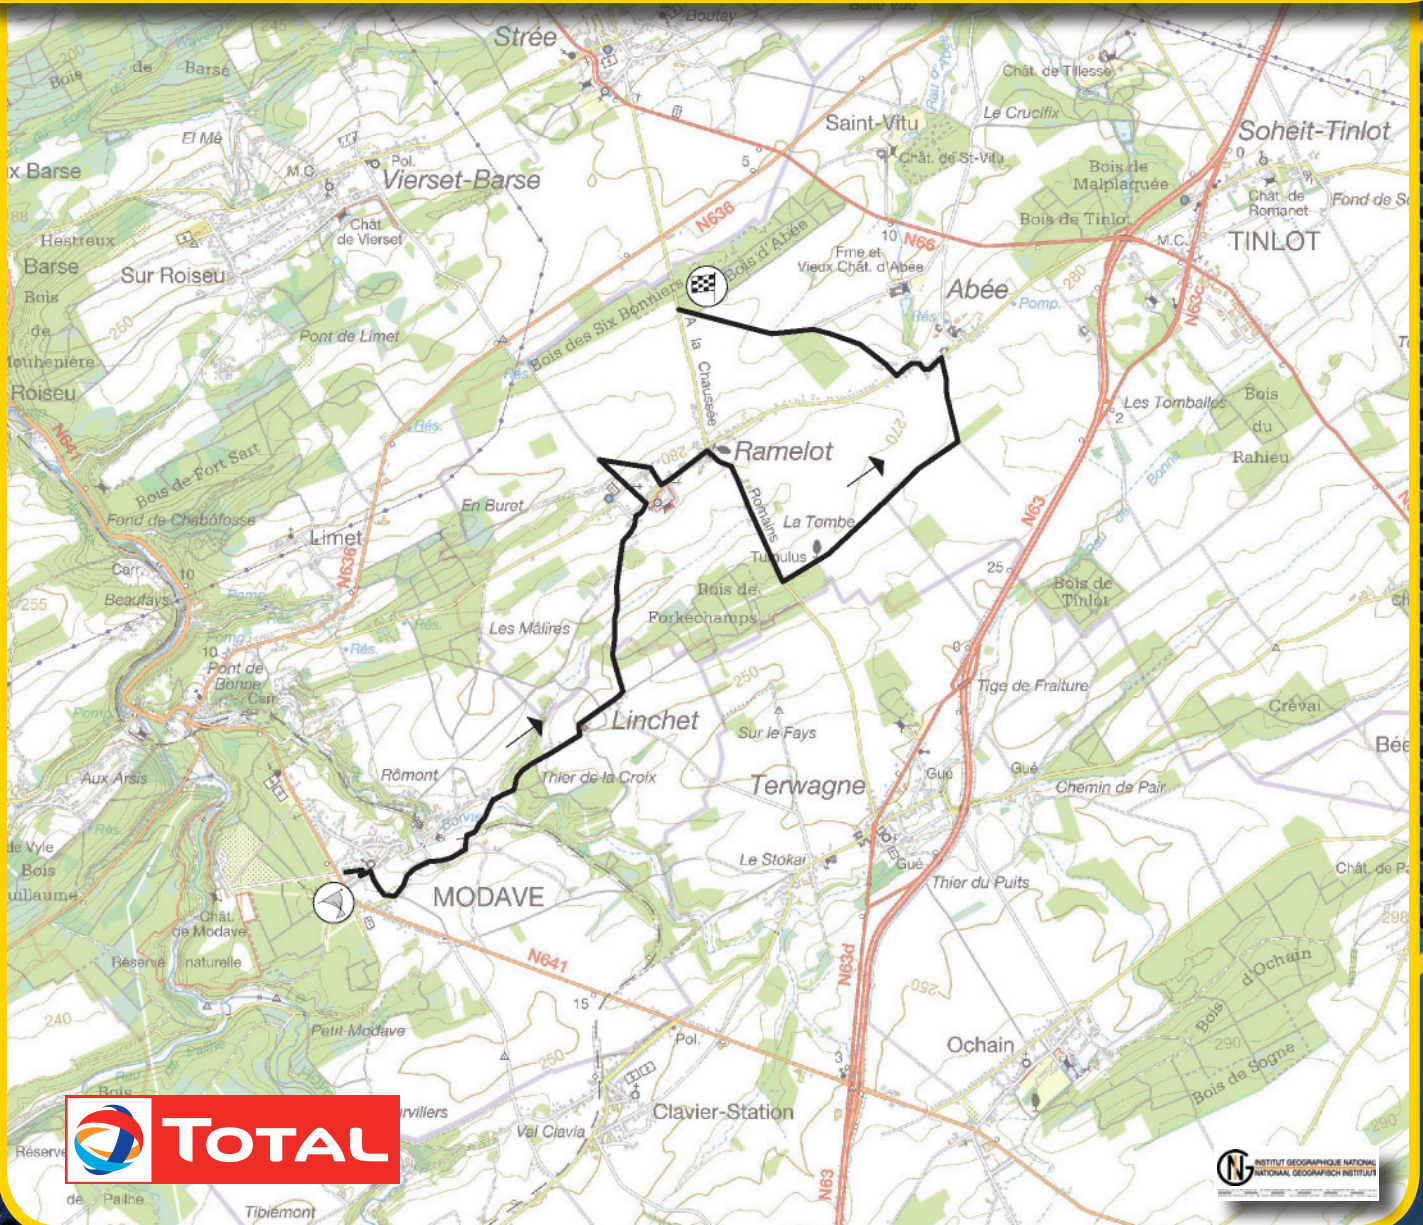

31 octobre  
1 & 2 novembre

2014

# CONDROZ-HUY

Belgian Rally Championship

SS 3-10 – MODAVE-TINLOT (9,56 km) – 10:03 - 16:28

**MOTORSPORT IS DANGEROUS !**

www.condrozrally.be/follow