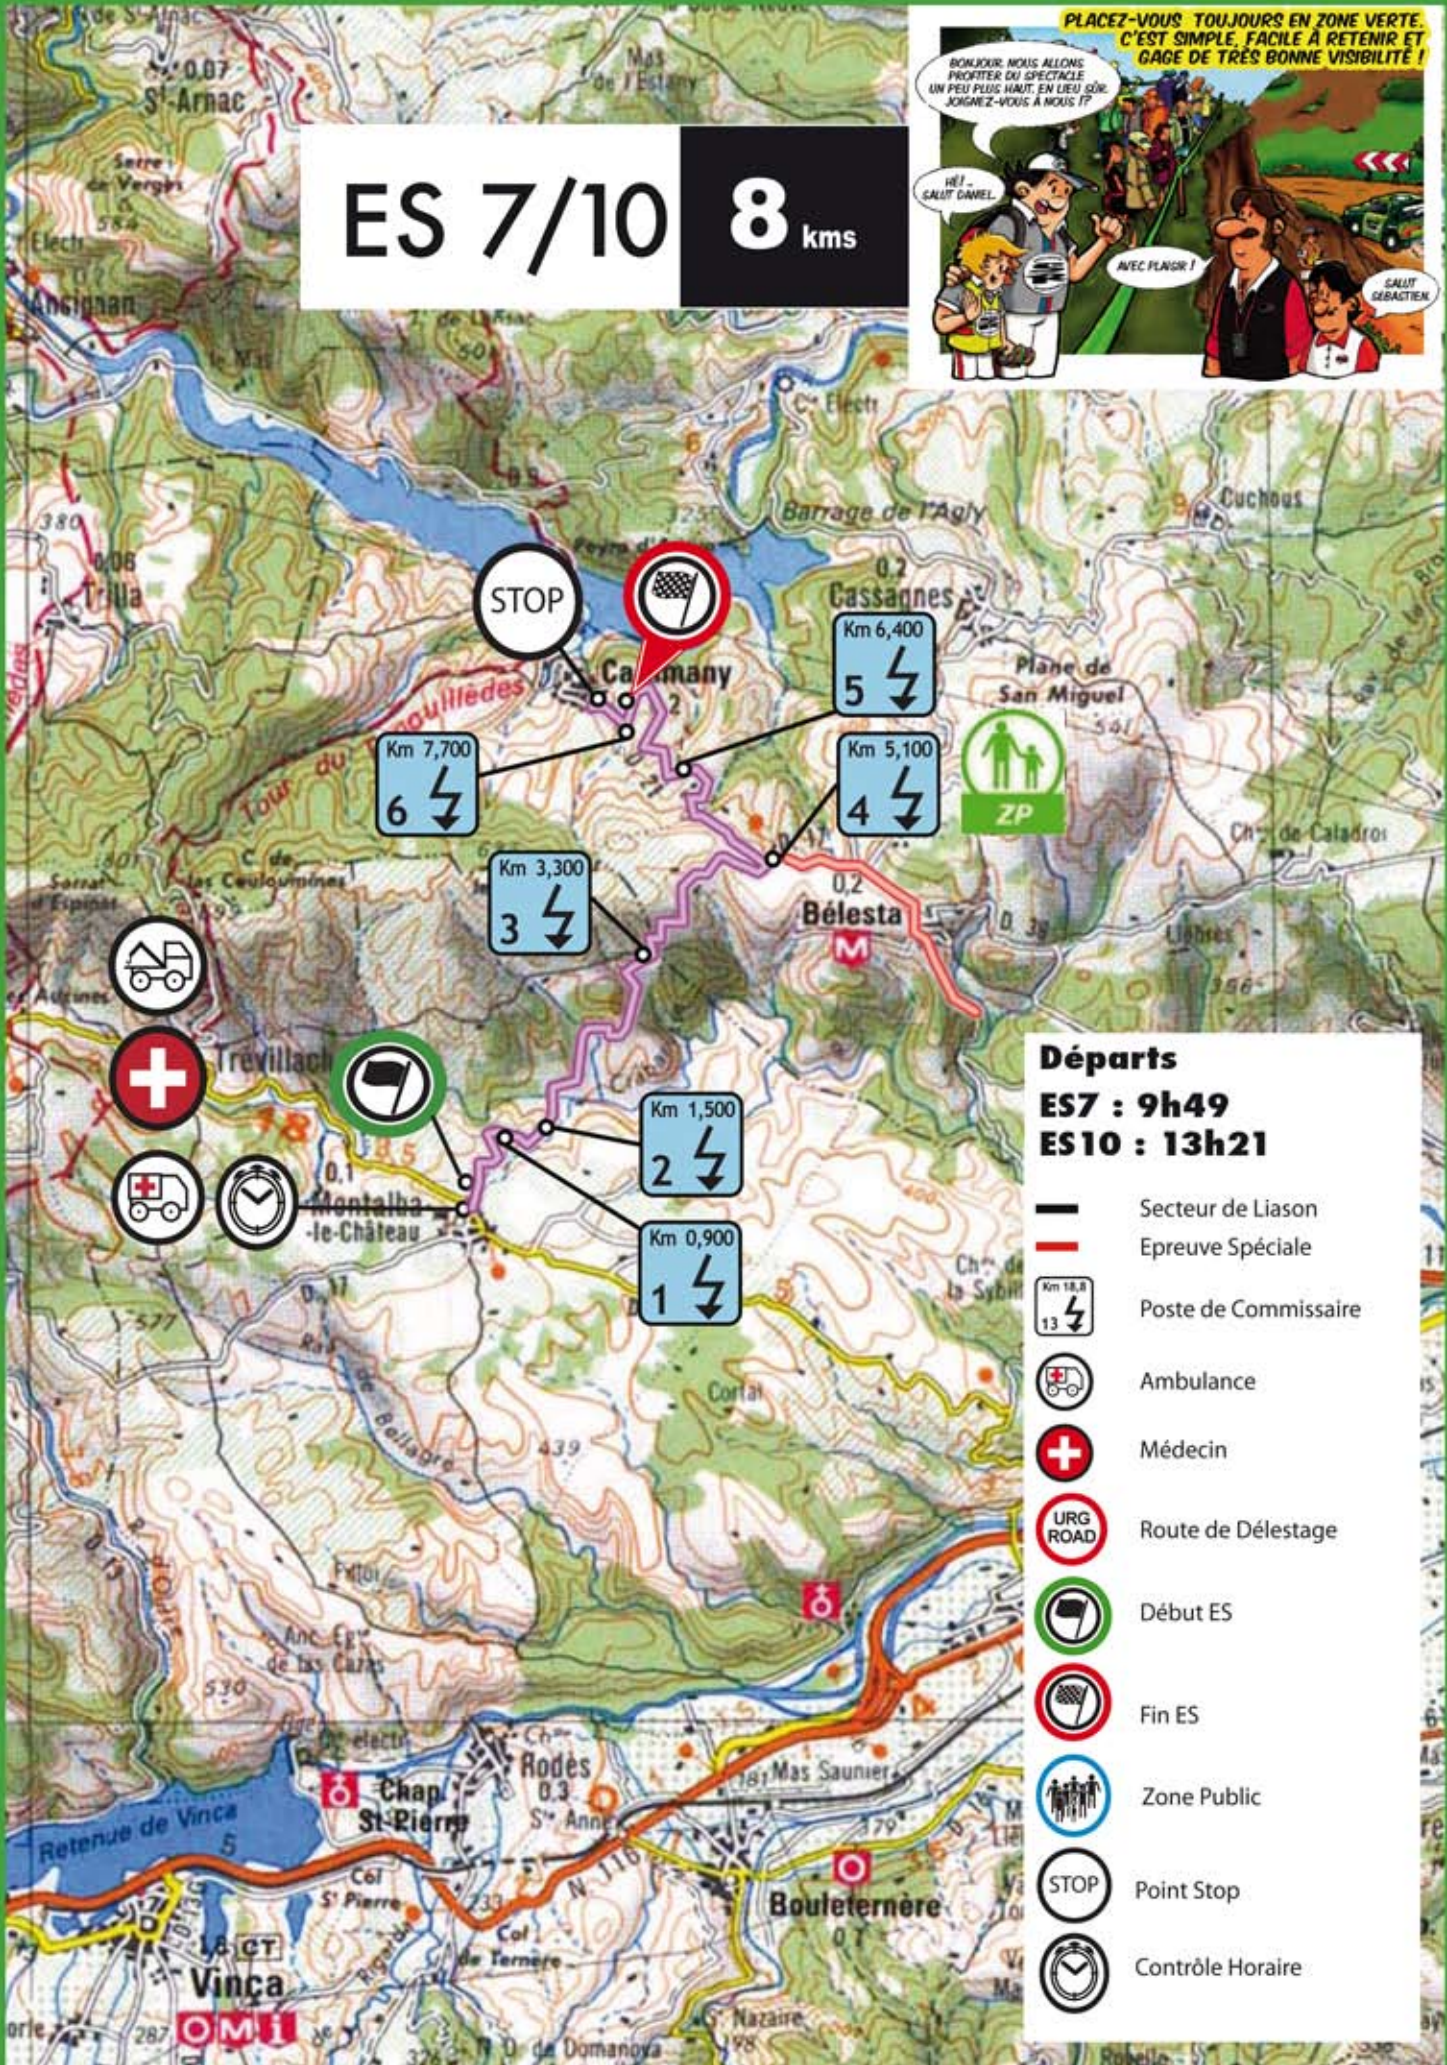

MONTALBA - CARAMANY

ES 7/10 **8 kms**

- Départs**
ES7 : 9h49
ES10 : 13h21
- Secteur de Liaison
 - Epreuve Spéciale
 - Poste de Commissaire
 - Ambulance
 - Médecin
 - Route de Délestage
 - Début ES
 - Fin ES
 - Zone Public
 - Point Stop
 - Contrôle Horaire