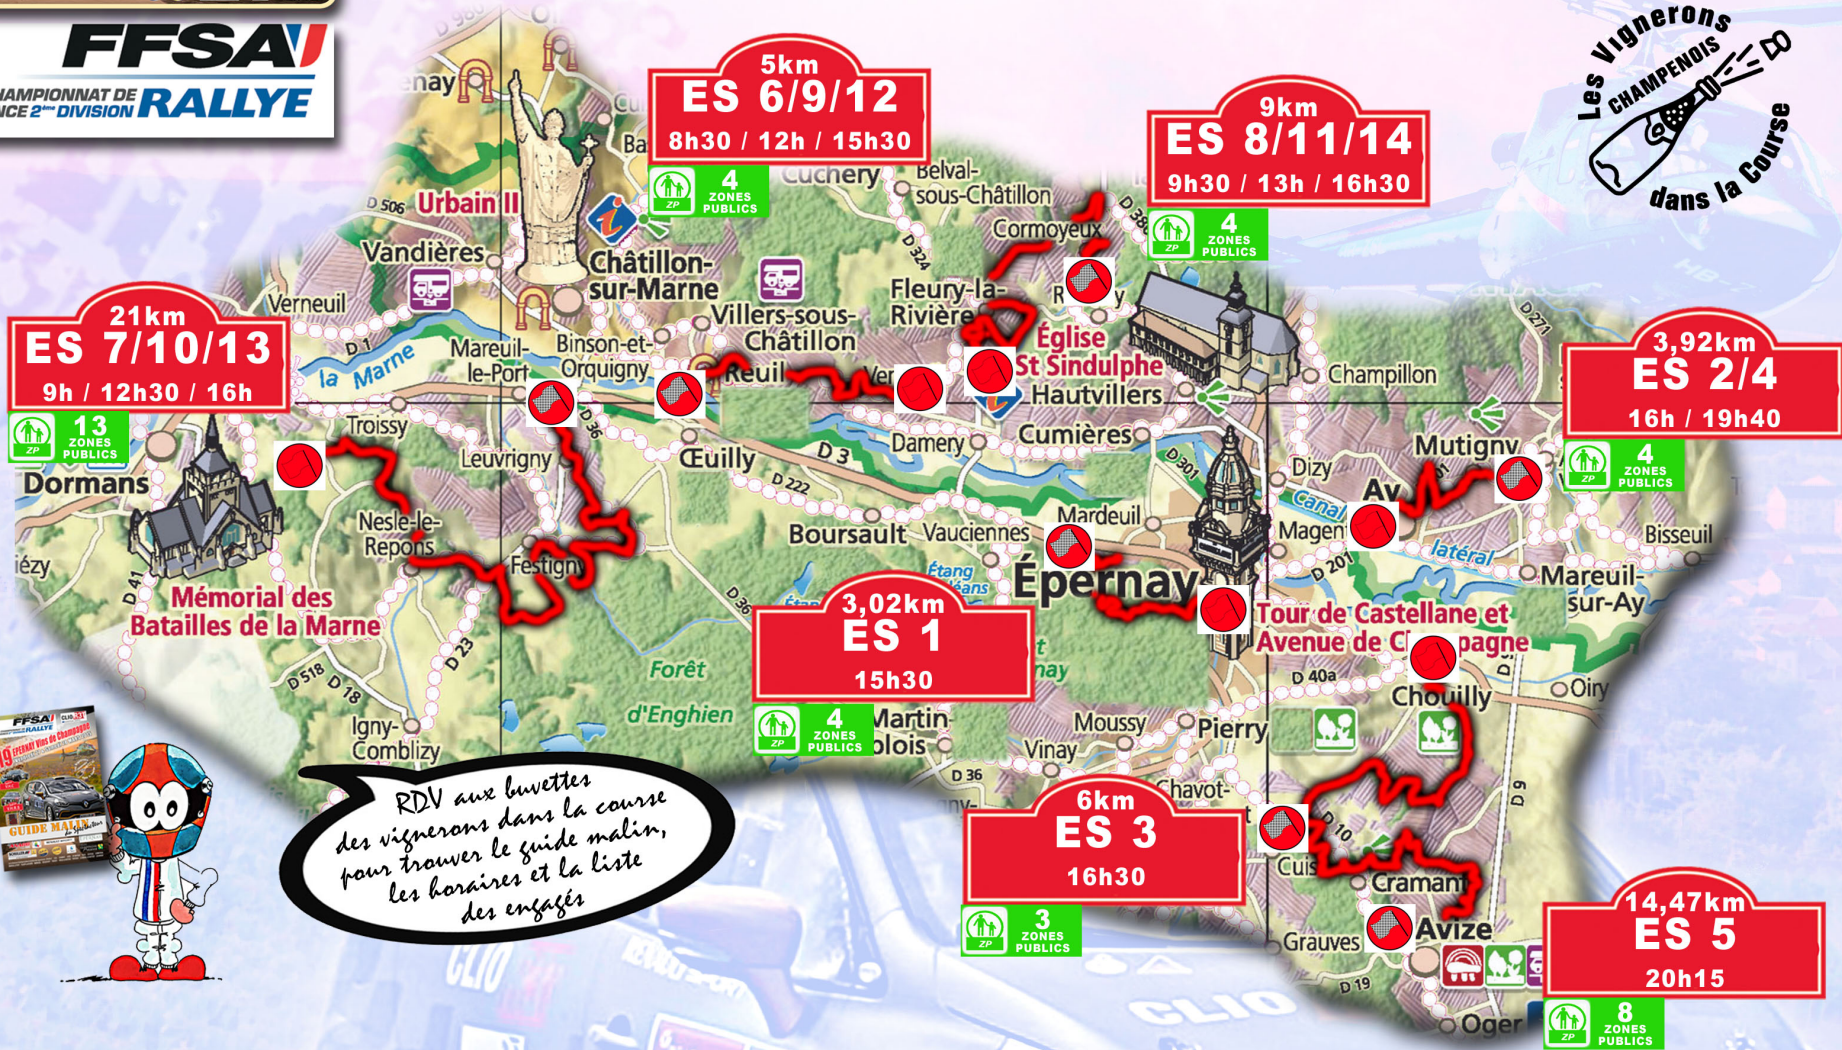

**FFSA**  
CHAMPIONNAT DE FRANCE 2<sup>e</sup> DIVISION RALLYE

**LE PUBLIC EST AUTORISÉ DANS LES SEULS ENDROITS MATÉRIALISÉS PAR DU VERT**

Tout autre lieu est interdit. Le non-respect de cette consigne peut entraîner l'annulation ou l'arrêt de l'épreuve spéciale ! Contribuez à la réussite de ce spectacle !

Capitale du Champagne  
**EPERNAY**

Les Vignerons  
CHAMPENOIS  
dans la Course

RDV aux buvettes des vignerons dans la course pour trouver le guide malin, les horaires et la liste des engagés

2015 **ASACC** 70 ANS

**SCHULLER**  
AUTOMOBILES & SERVICES  
AUTOMOTOR-EPERNAY

RÉGION  
**CHAMPAGNE ARDENNE**