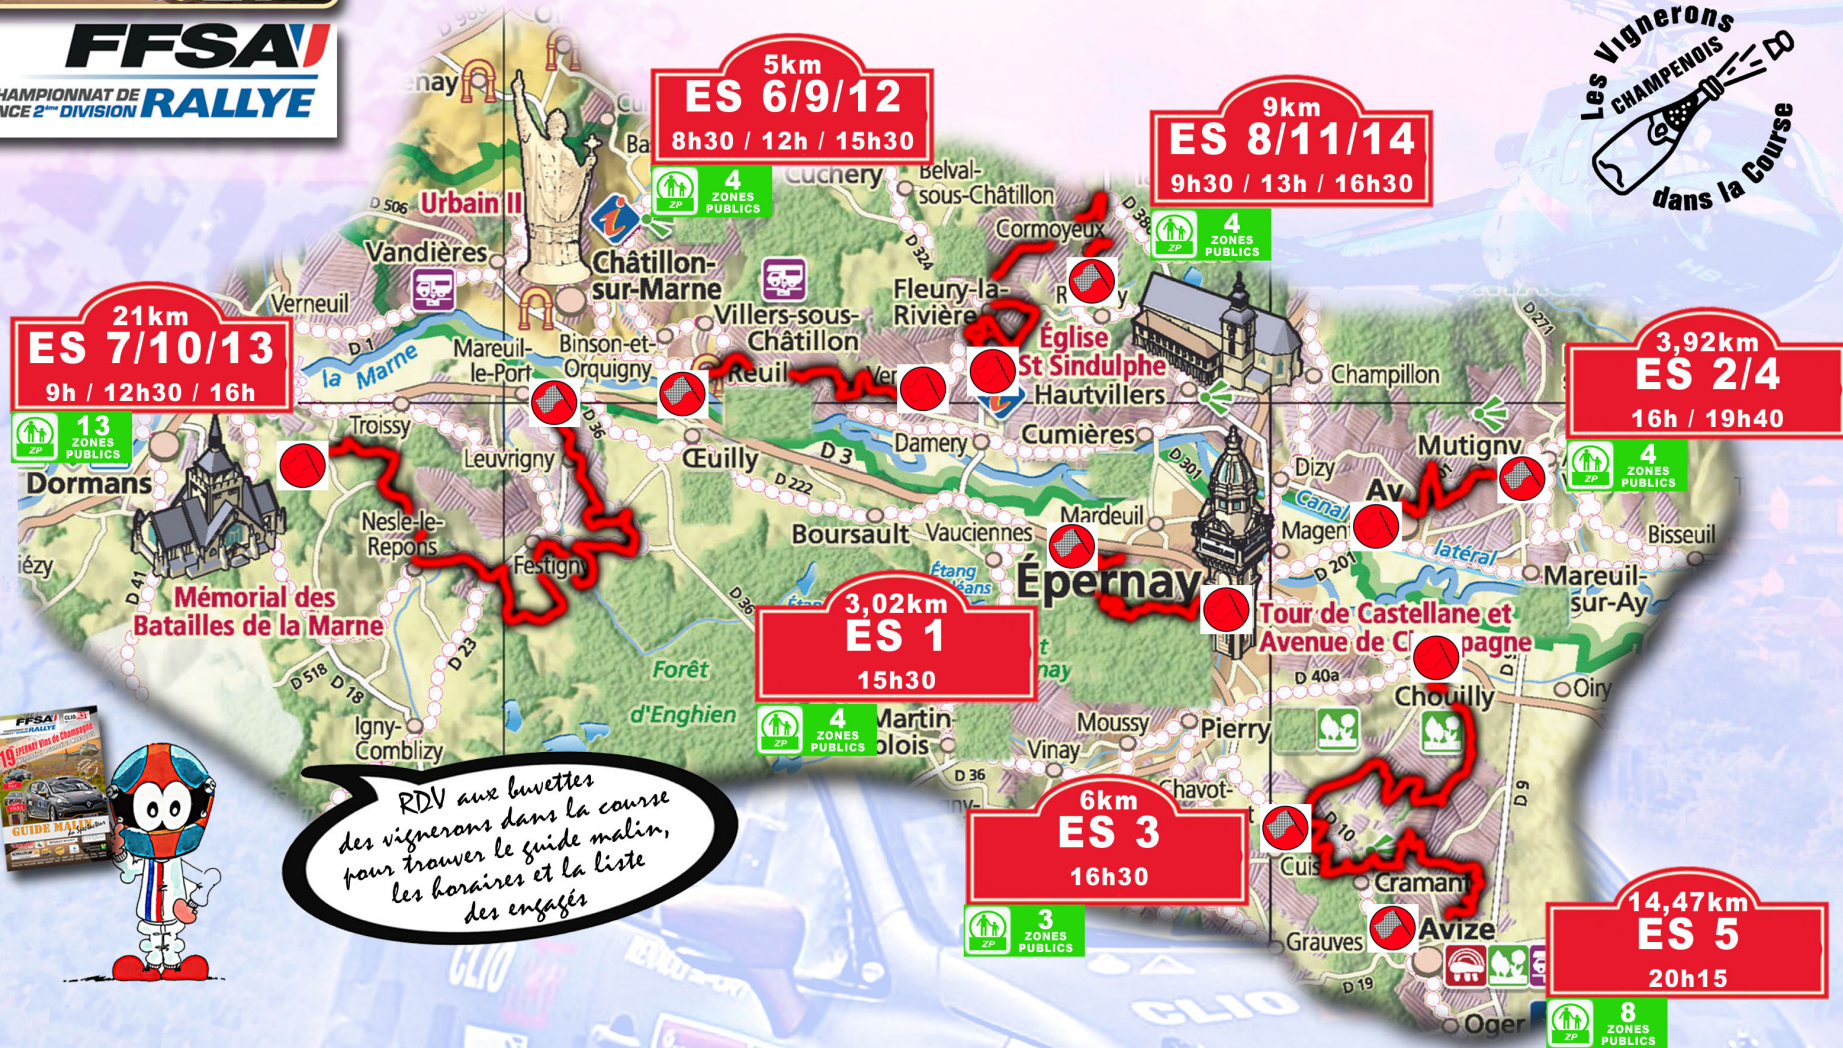

**FFSA**  
CHAMPIONNAT DE FRANCE 2<sup>e</sup> DIVISION RALLYE

**LE PUBLIC EST AUTORISÉ DANS LES SEULS ENDROITS MATÉRIALISÉS PAR DU VERT**

Tout autre lieu est interdit. Le non-respect de cette consigne peut entraîner l'annulation ou l'arrêt de l'épreuve spéciale ! Contribuez à la réussite de ce spectacle !

Capitale du Champagne  
**EPERNAY**

Les Vignerons  
CHAMPENOIS  
dans la Course

RDV aux buvettes des vignerons dans la course pour trouver le guide malin, les horaires et la liste des engagés

70 ANS  
**ASACC**

**SCHULLER**  
AUTOMOBILES & SERVICES  
AUTOMOTOR-EPERNAY

RÉGION  
**CHAMPAGNE ARDENNE**