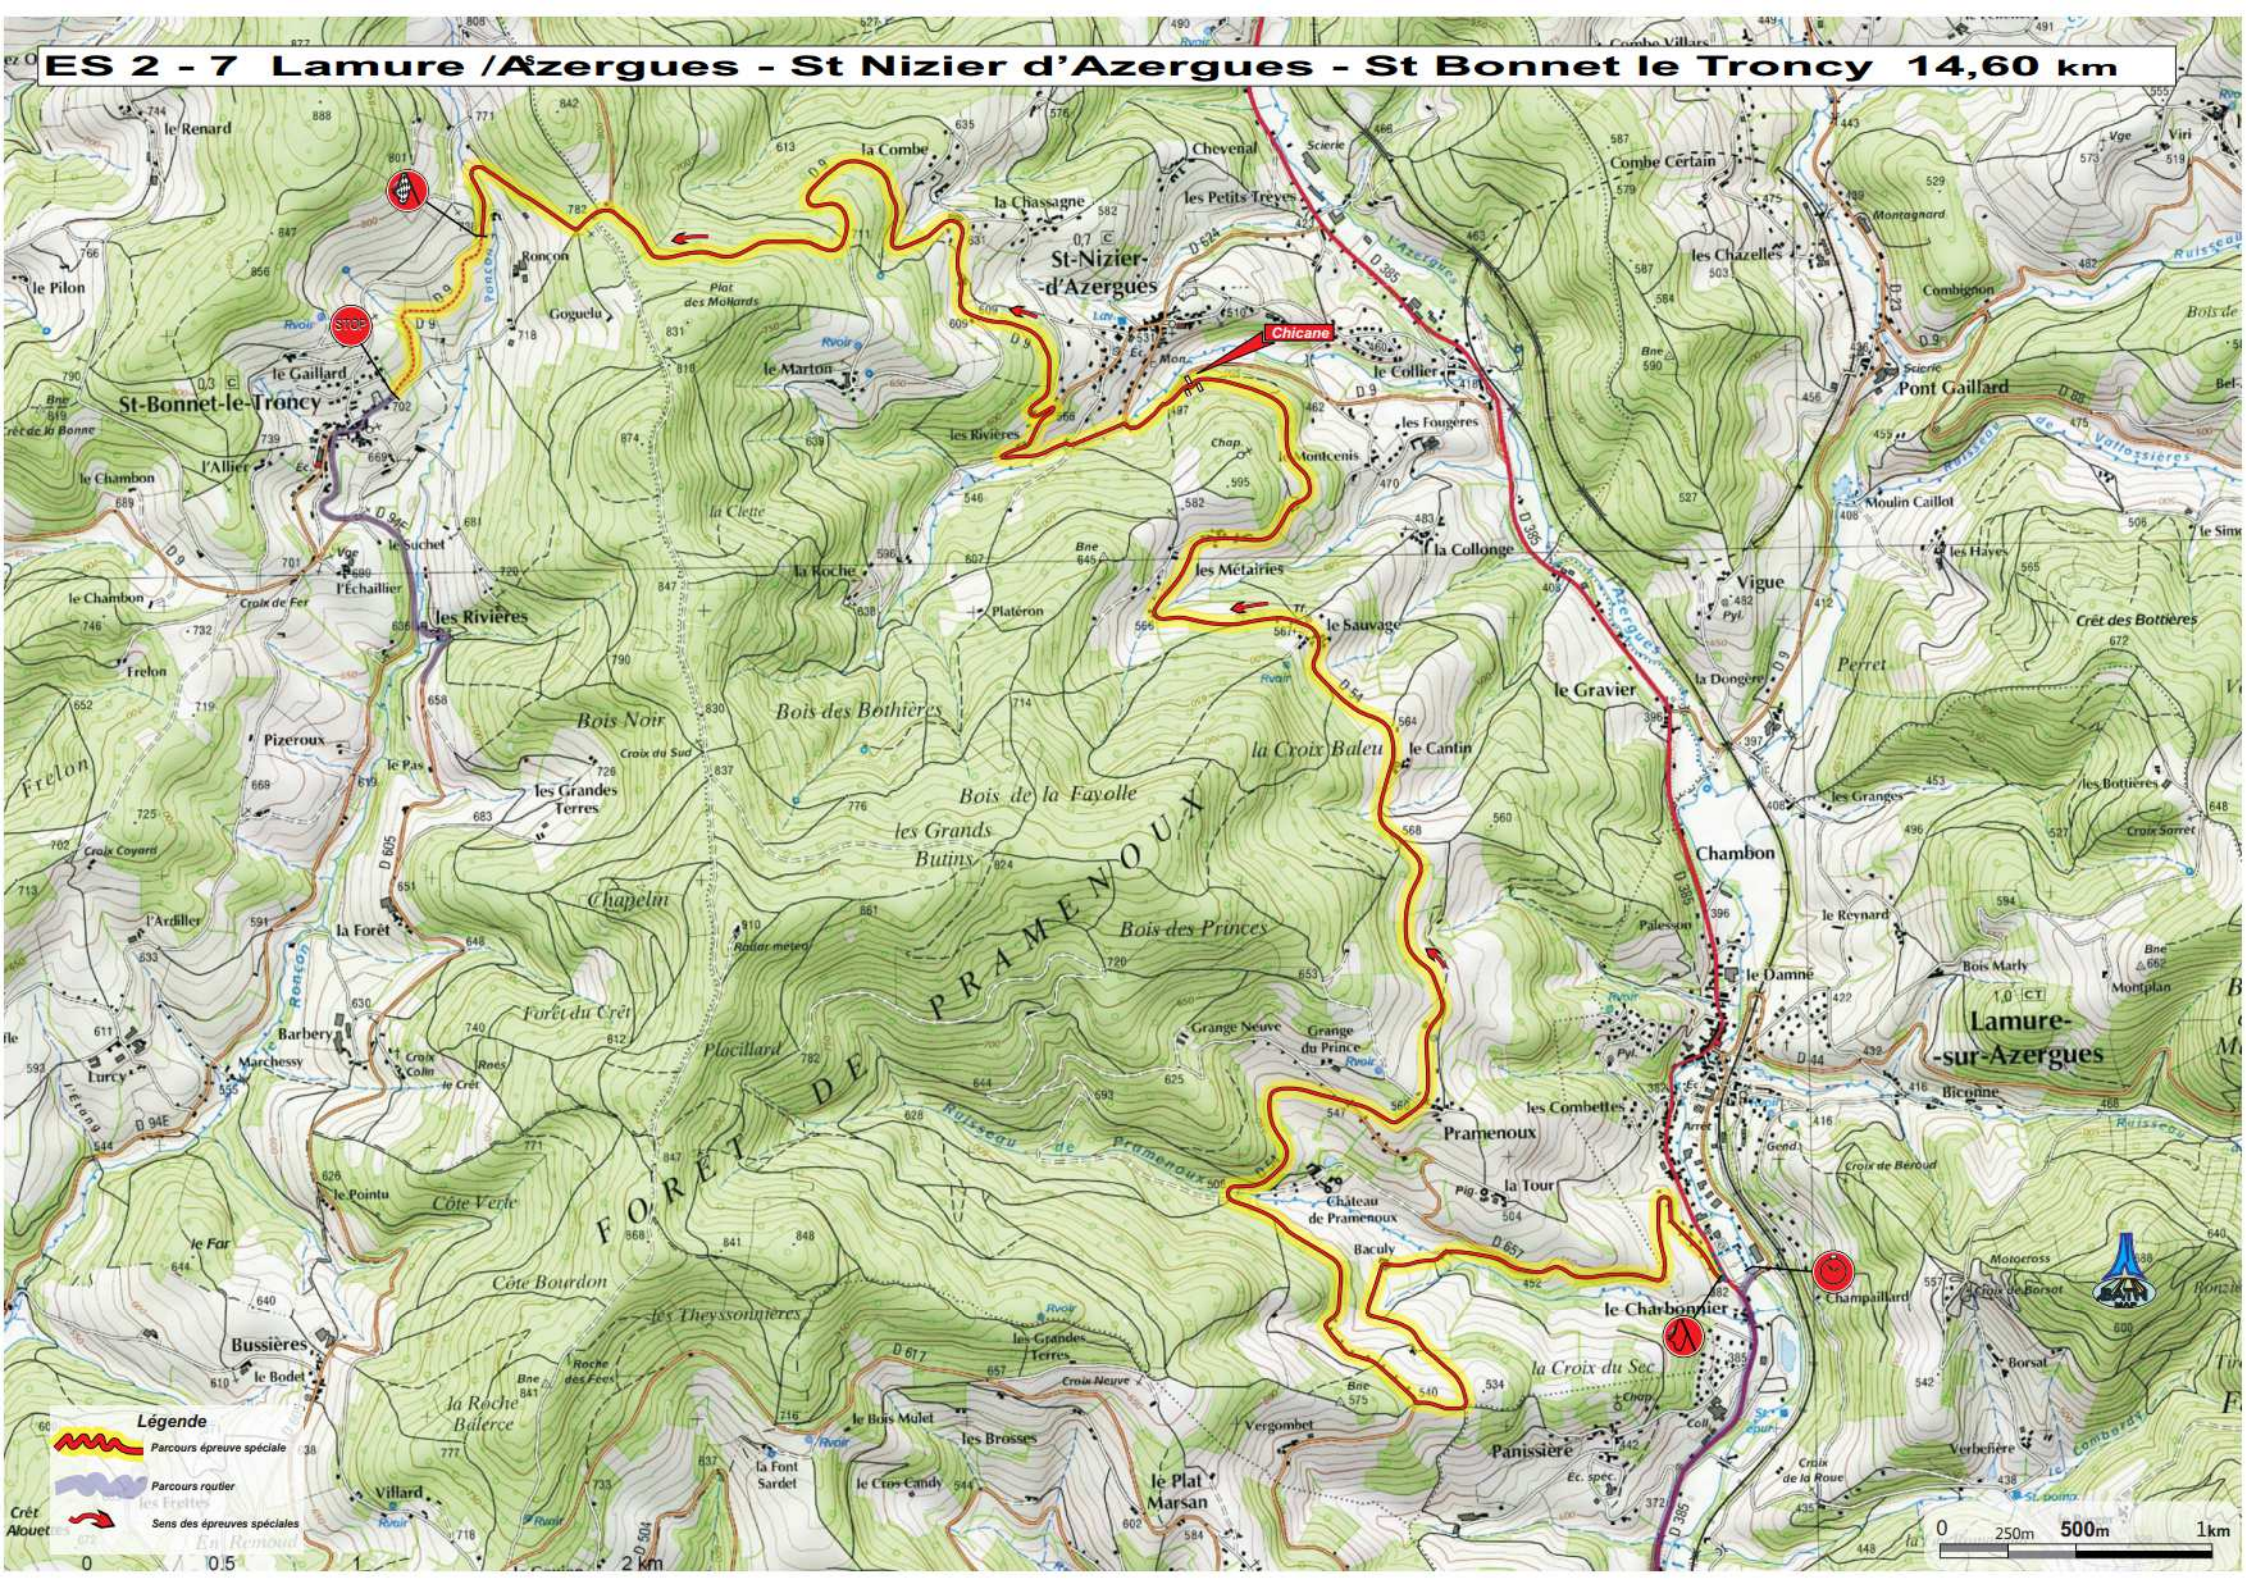

ES 2 - 7 Lamure / Azergues - St Nizier d'Azergues - St Bonnet le Troncy 14,60 km

Légende

- Parcours épreuve spéciale
- Parcours routier
- Sens des épreuves spéciales

0 0,5 1 1,5 2 km