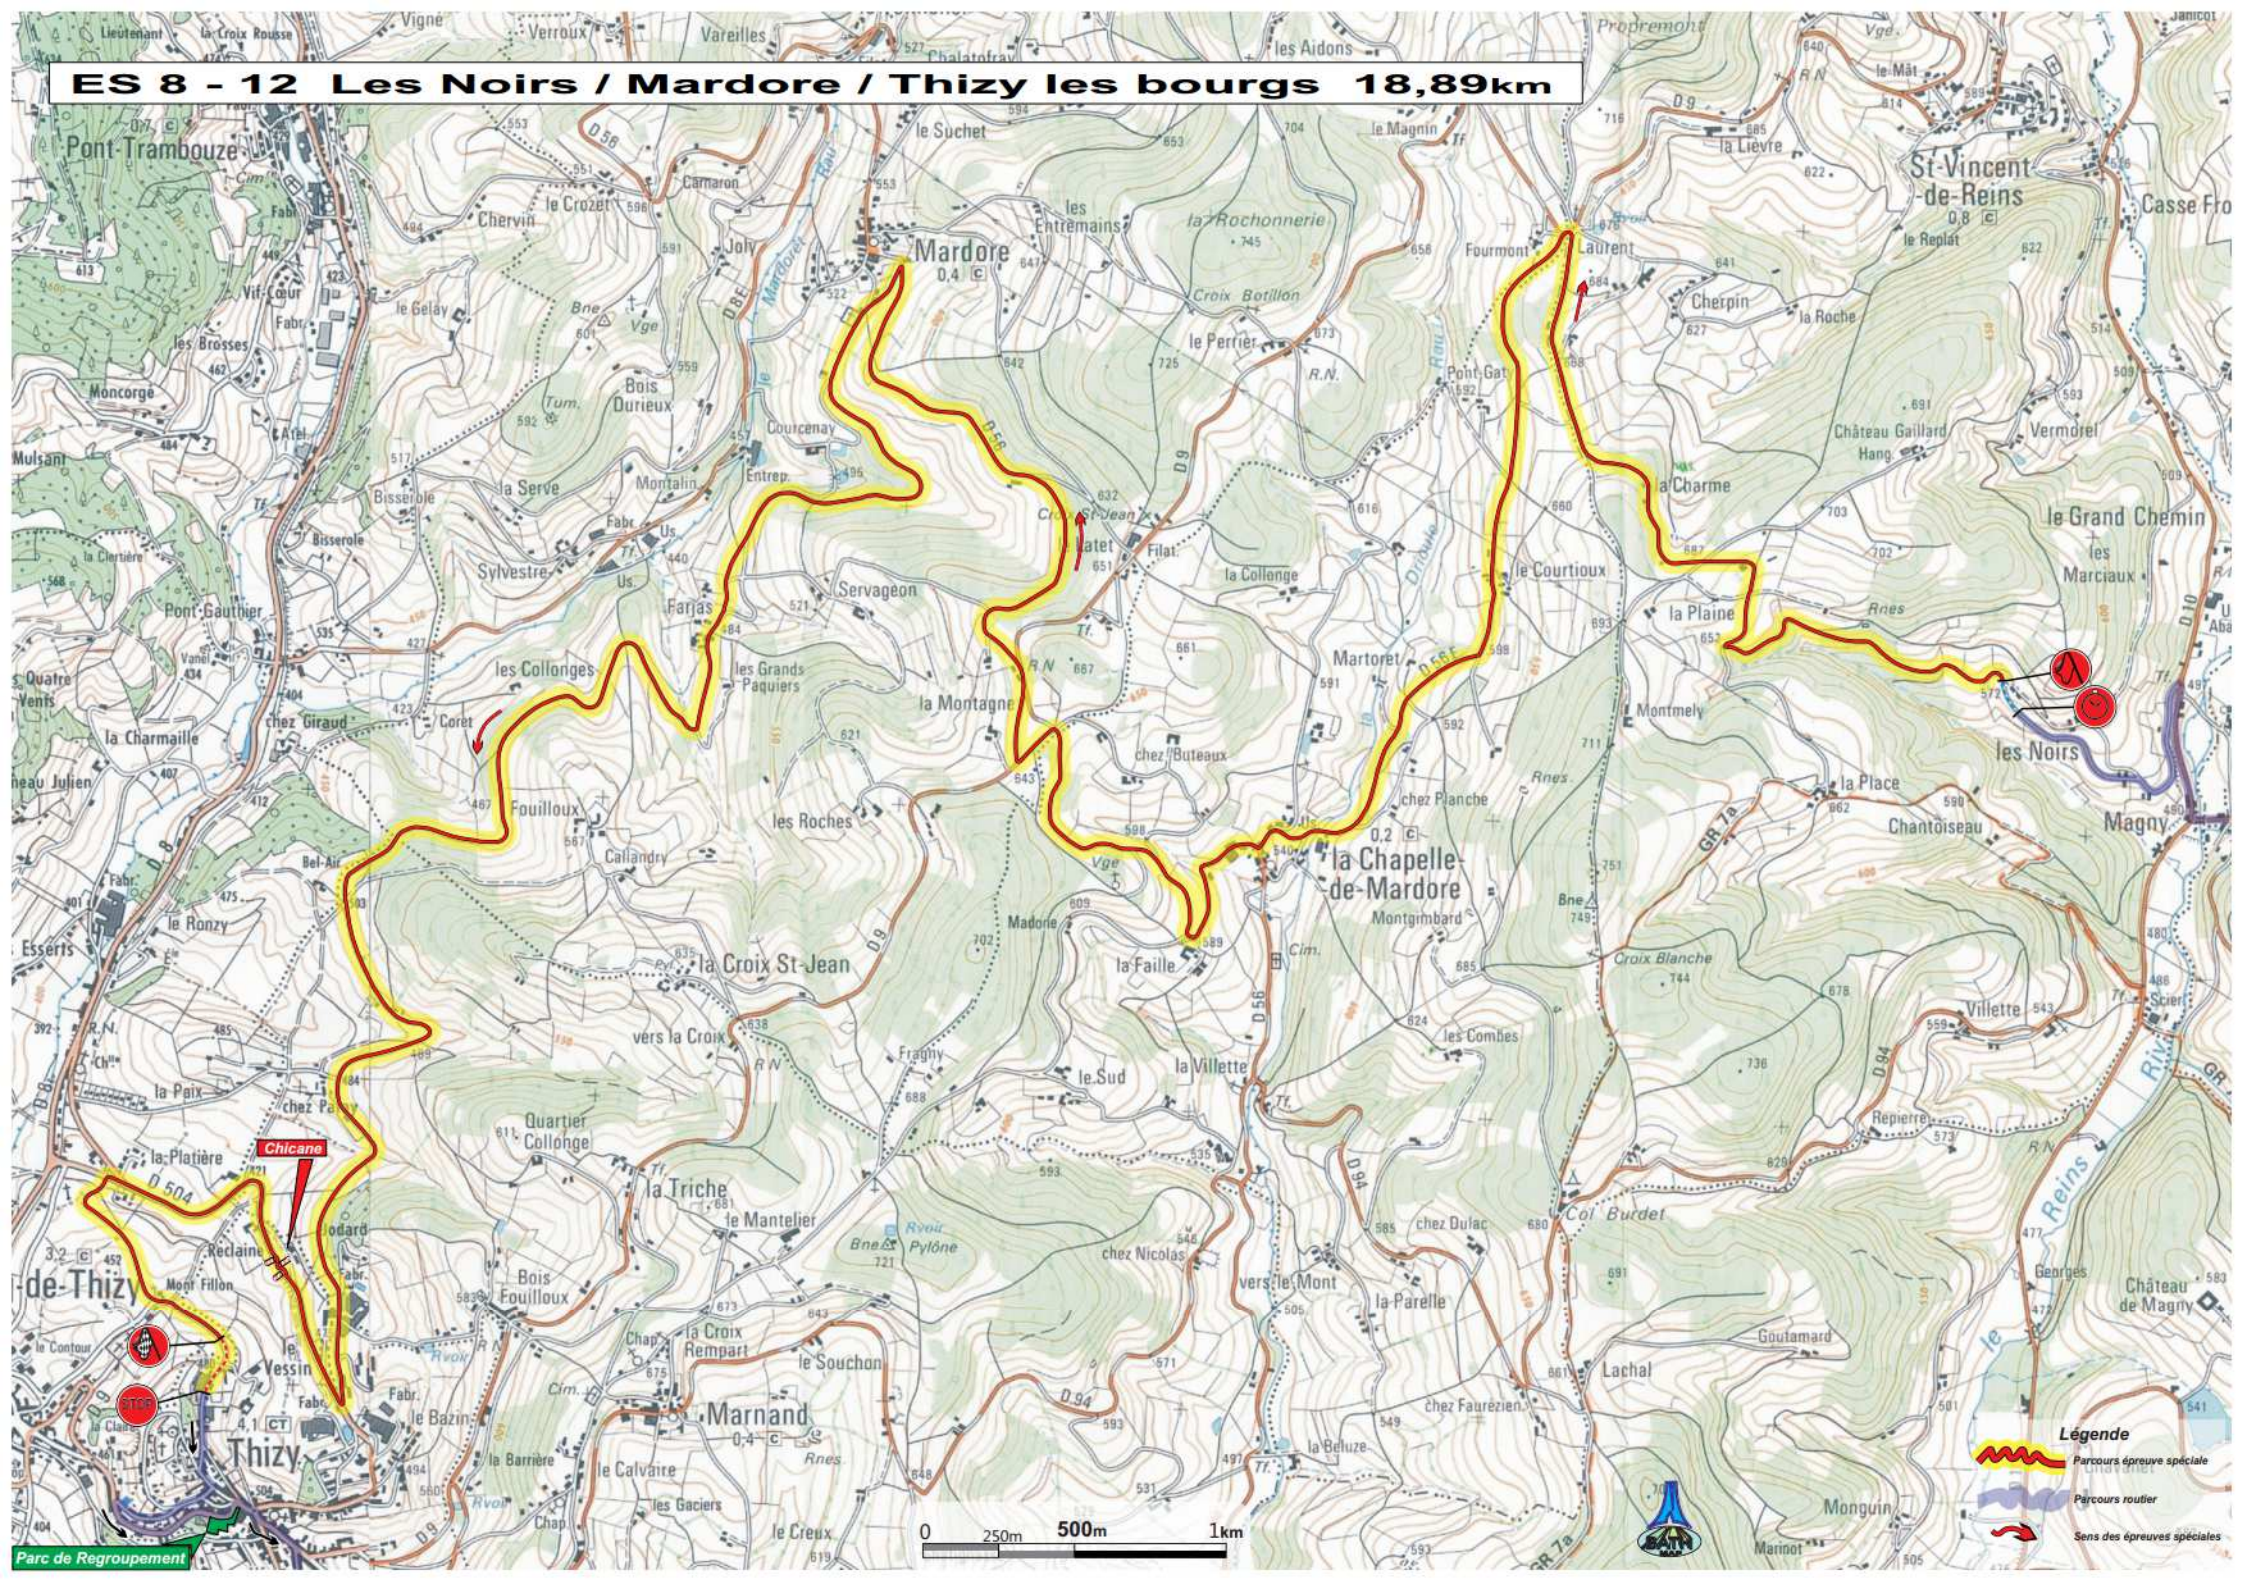

ES 8 - 12 Les Noirs / Mardore / Thizy les bourgs 18,89km

Legende

- Parcours épreuve spéciale
- Parcours routier
- Sens des épreuves spéciales

Parc de Regroupement