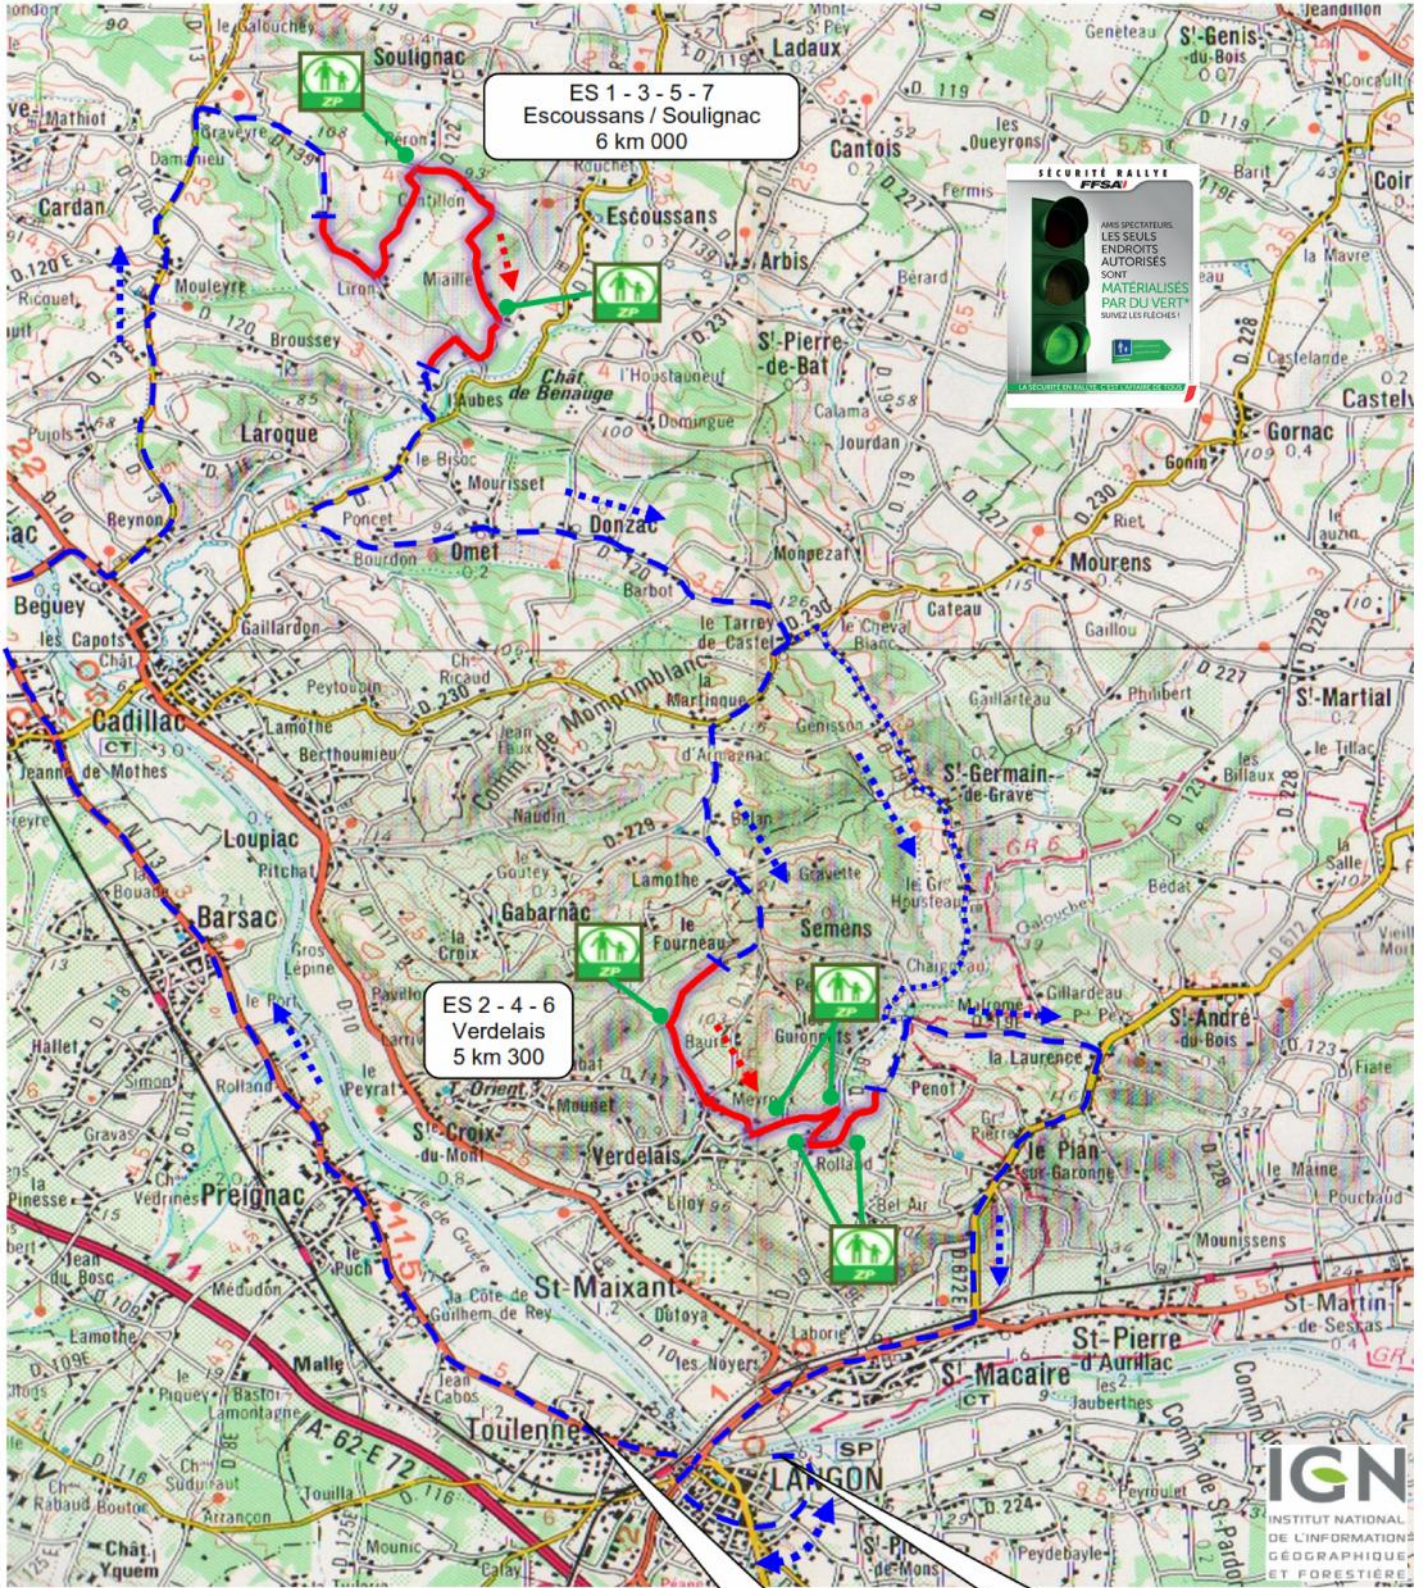

# 22ème Rallye Régional des Côtes de Garonne

## Plan Général - Zones Public

 **Zone Public Obligatoire**

Tracé Épreuve Chronométrée 

Tracé Liaison Routière 

Tracé Liaison Routière après ES 7 

Parc Fermé  
Parc Regroupement  
Parc Assistance  
Podium

Vérifications Administratives  
Vérifications Techniques