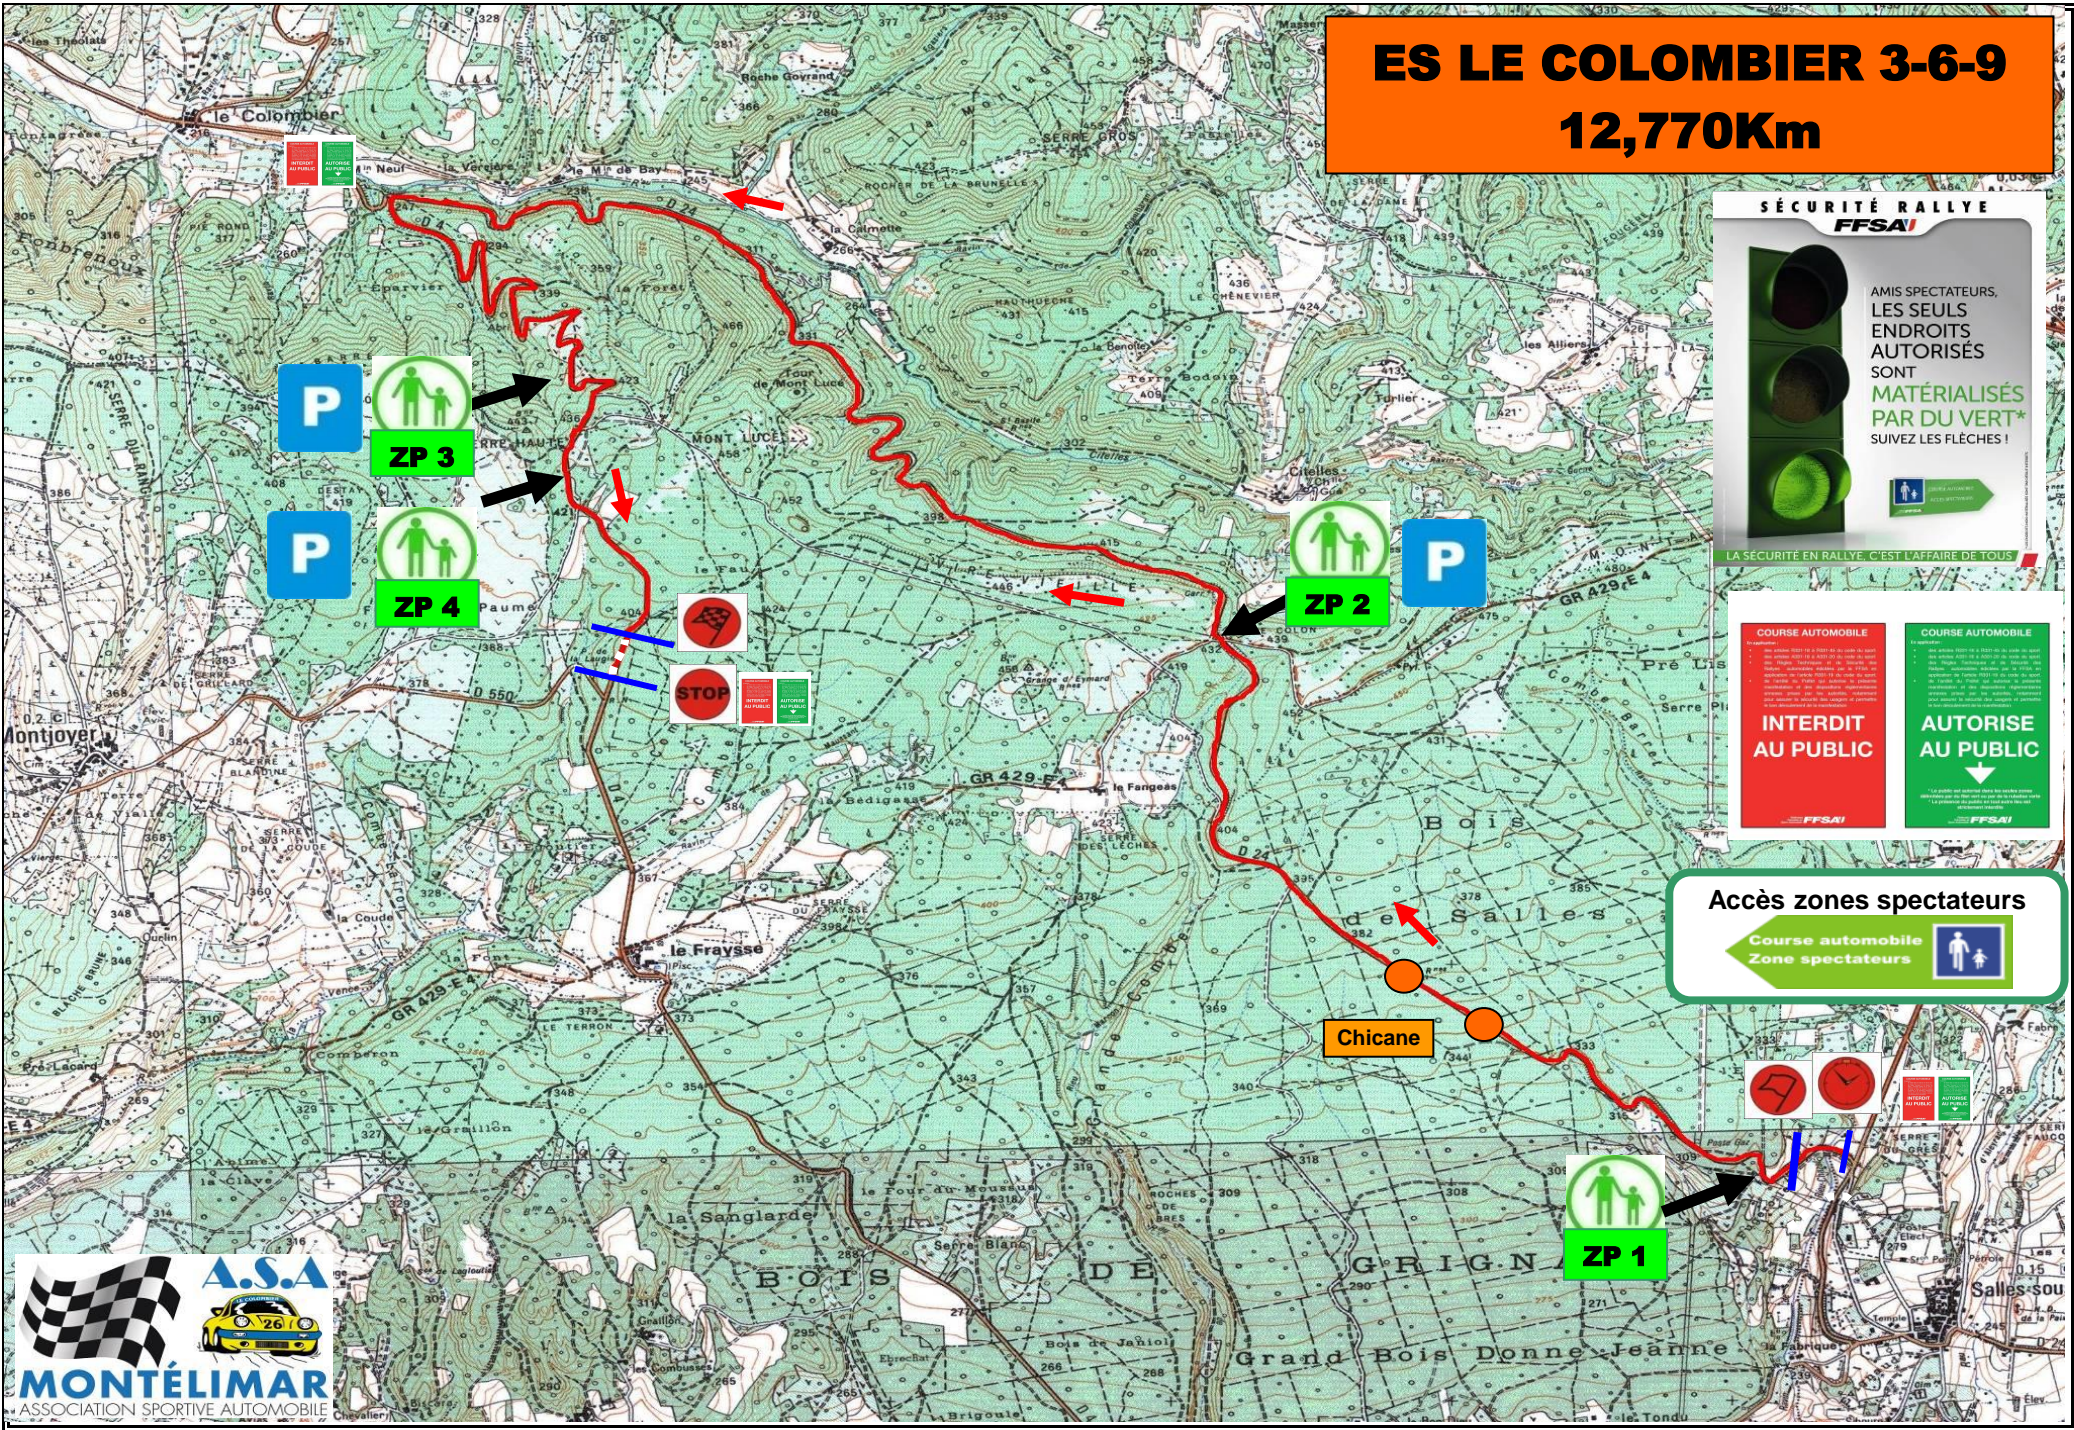

ES LE COLOMBIER 3-6-9

12,770Km

SÉCURITÉ RALLYE
FFSAI

AMIS SPECTATEURS,
LES SEULS ENDROITS
AUTORISÉS
SONT
MATÉRIALISÉS
PAR DU VERT*
SUIVEZ LES FLÈCHES !

LA SÉCURITÉ EN RALLYE, C'EST L'AFFAIRE DE TOUS !

<p>COURSE AUTOMOBILE</p> <p>INTERDIT AU PUBLIC</p> <p>FFSAI</p>	<p>COURSE AUTOMOBILE</p> <p>AUTORISE AU PUBLIC</p> <p>FFSAI</p>
--	--

Accès zones spectateurs

← Course automobile
Zone spectateurs

A.S.A.
MONTÉLIMAR
ASSOCIATION SPORTIVE AUTOMOBILE