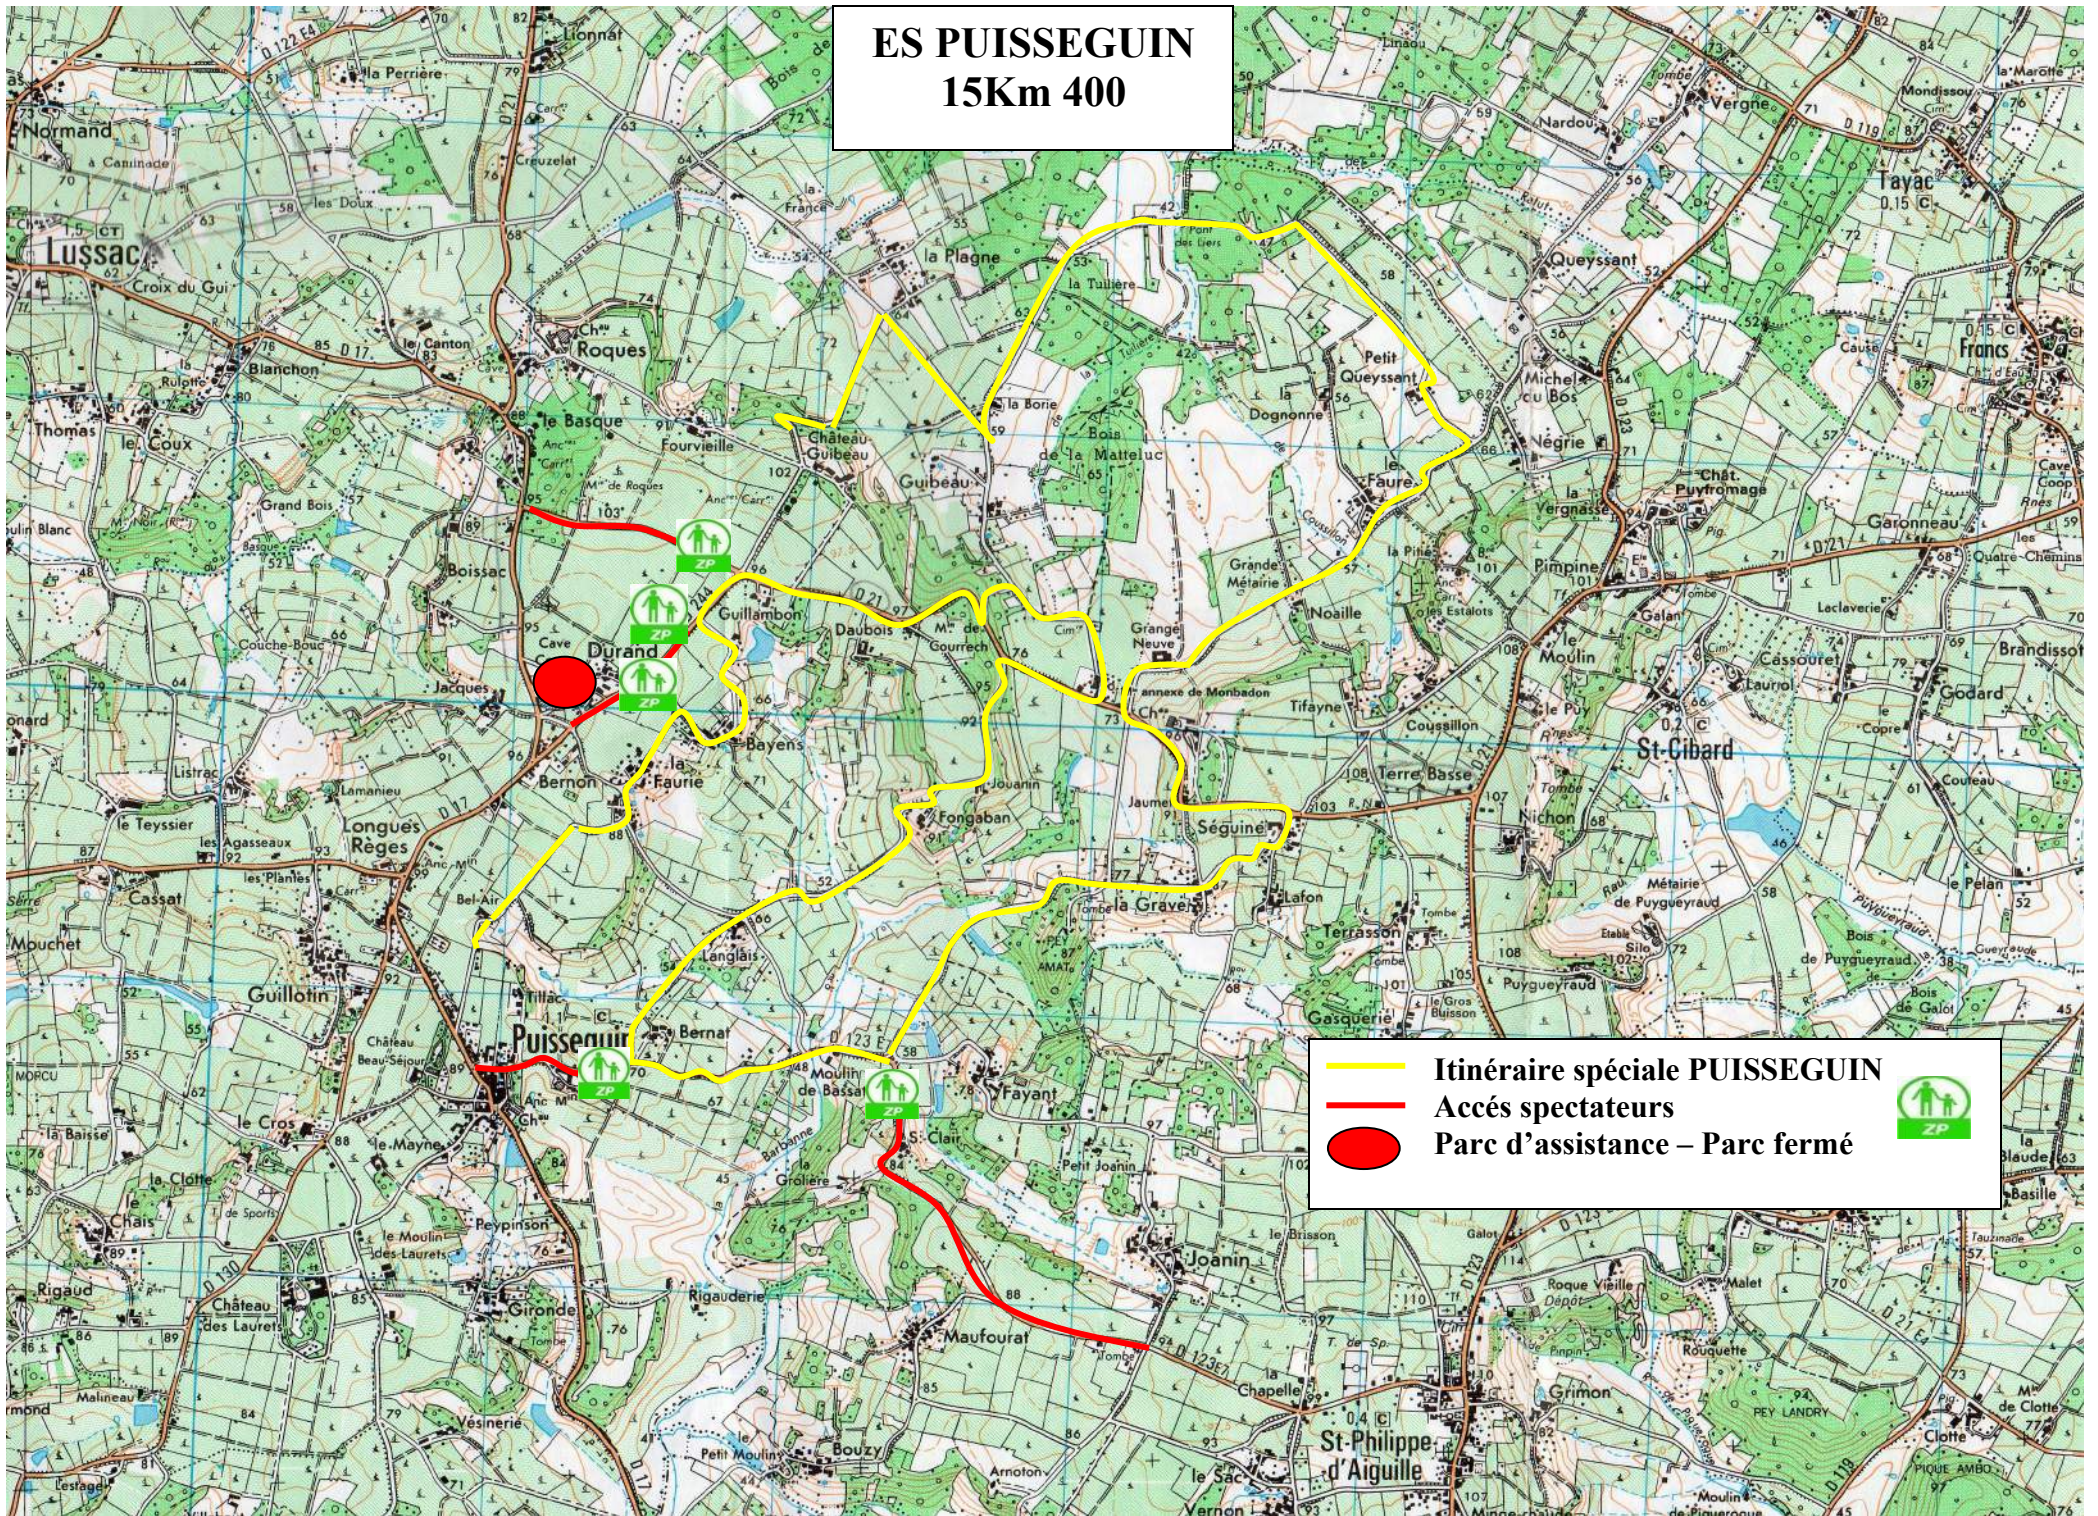

ES PUISSEGUIN 15Km 400

-  Itinéraire spéciale PUISSEGUIN
-  Accès spectateurs
-  Parc d'assistance – Parc fermé