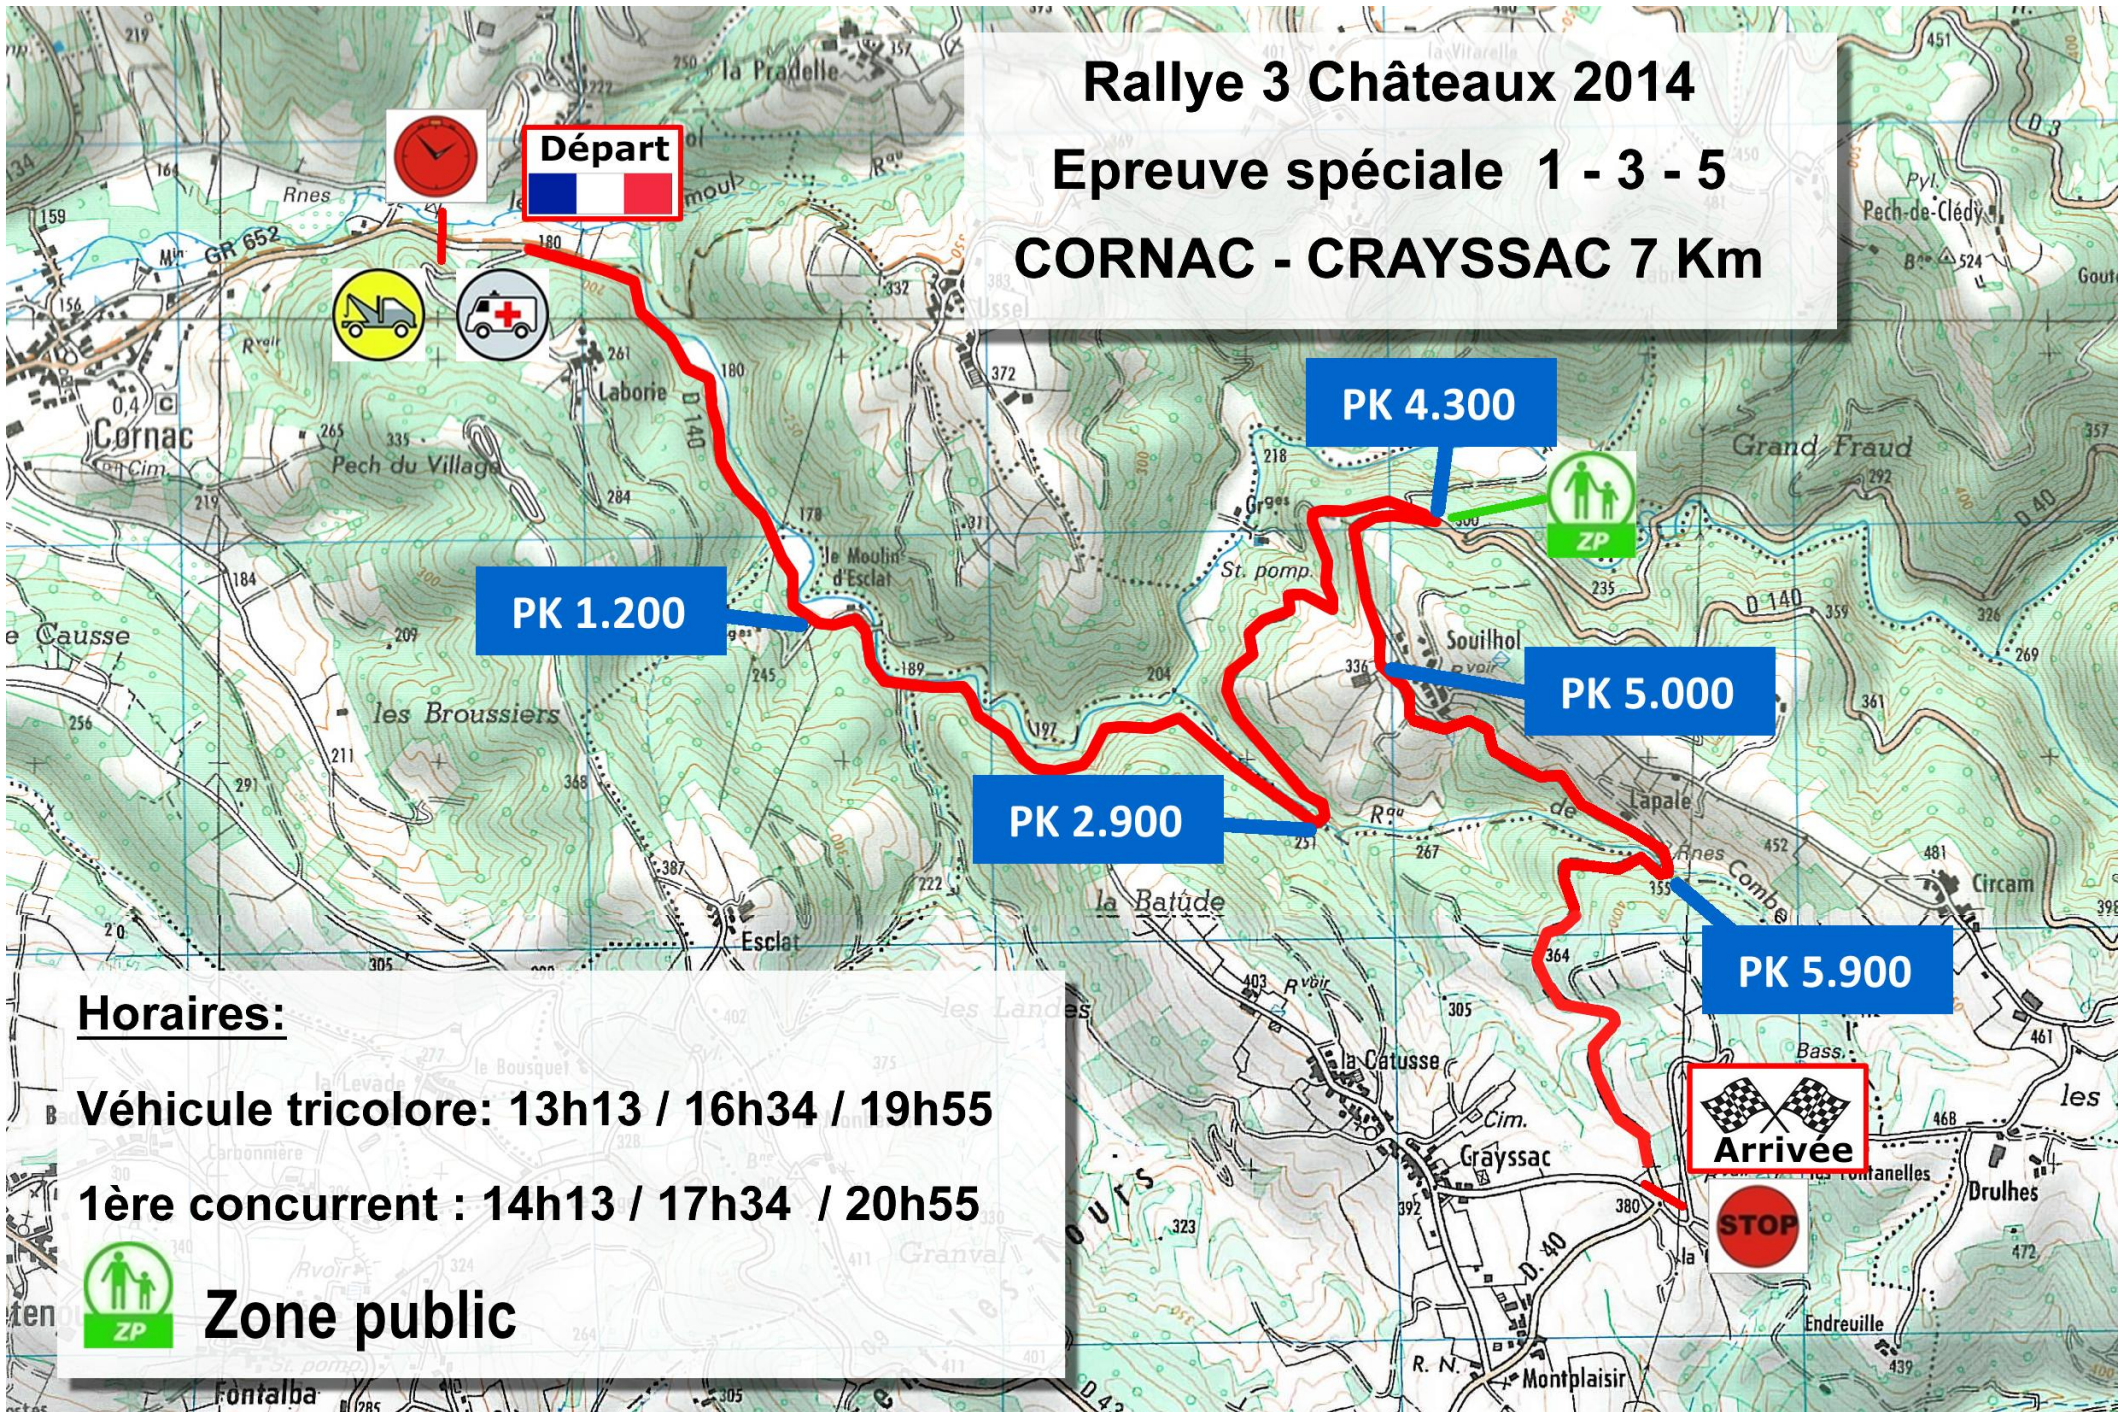

# Rallye 3 Châteaux 2014

## Epreuve spéciale 1 - 3 - 5

### CORNAC - CRAYSSAC 7 Km

#### Horaires:

Véhicule tricolore: 13h13 / 16h34 / 19h55

1ère concurrent : 14h13 / 17h34 / 20h55

**Zone public**