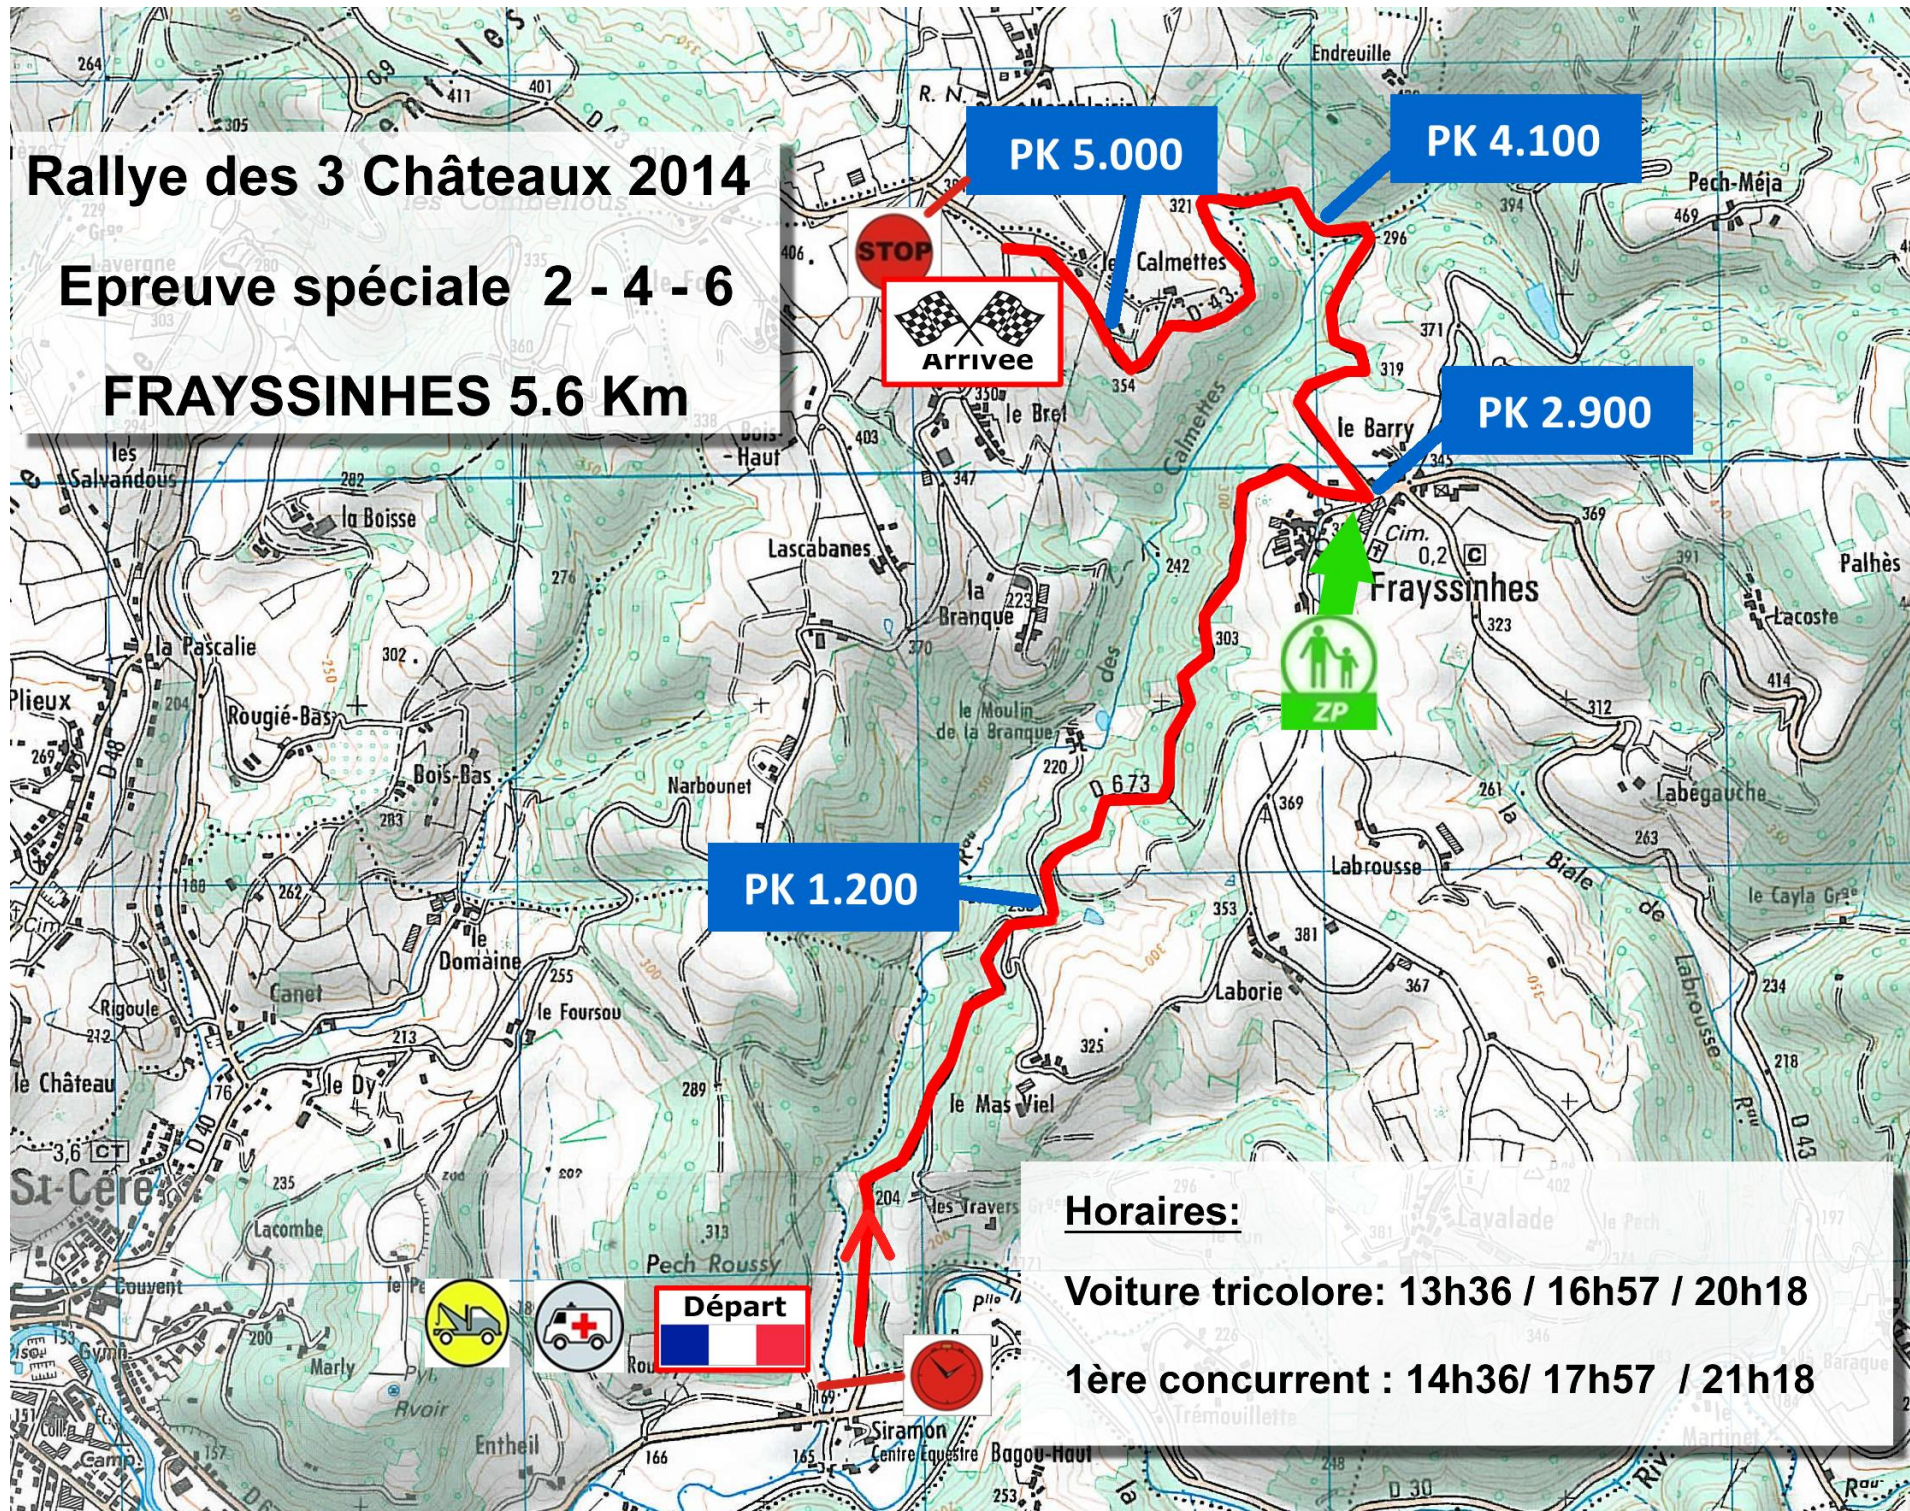

# Rallye des 3 Châteaux 2014

Epreuve spéciale 2 - 4 - 6

FRAYSSINHES 5.6 Km

## Horaires:

Voiture tricolore: 13h36 / 16h57 / 20h18

1ère concurrent : 14h36 / 17h57 / 21h18