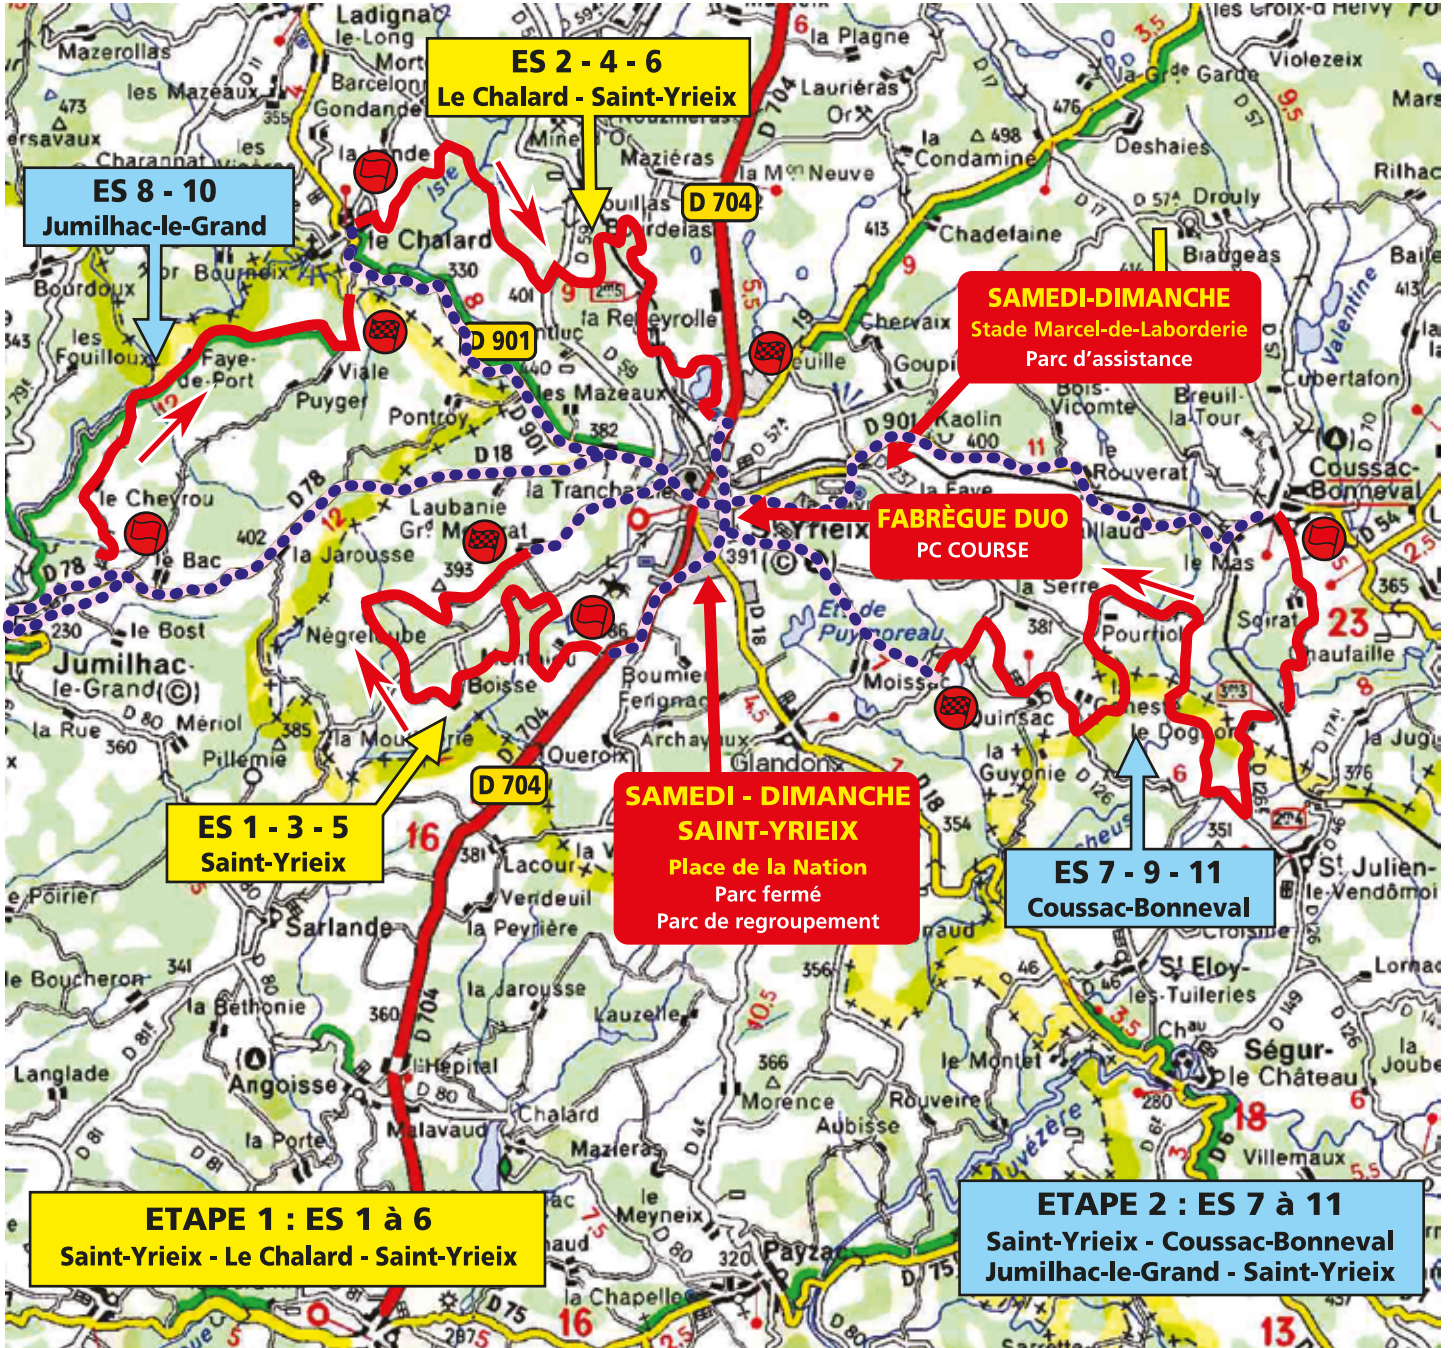

RALLYE  
13<sup>e</sup> PAYS  
DE SAINT-YRIEIX  
12-13 SEPTEMBRE 2015

— Epreuve spéciale    ●●●●● Parcours de liaison

Aut. d'après base de données AGFA au 1/150 000 -1WY6QFG, © Michelin, 2015