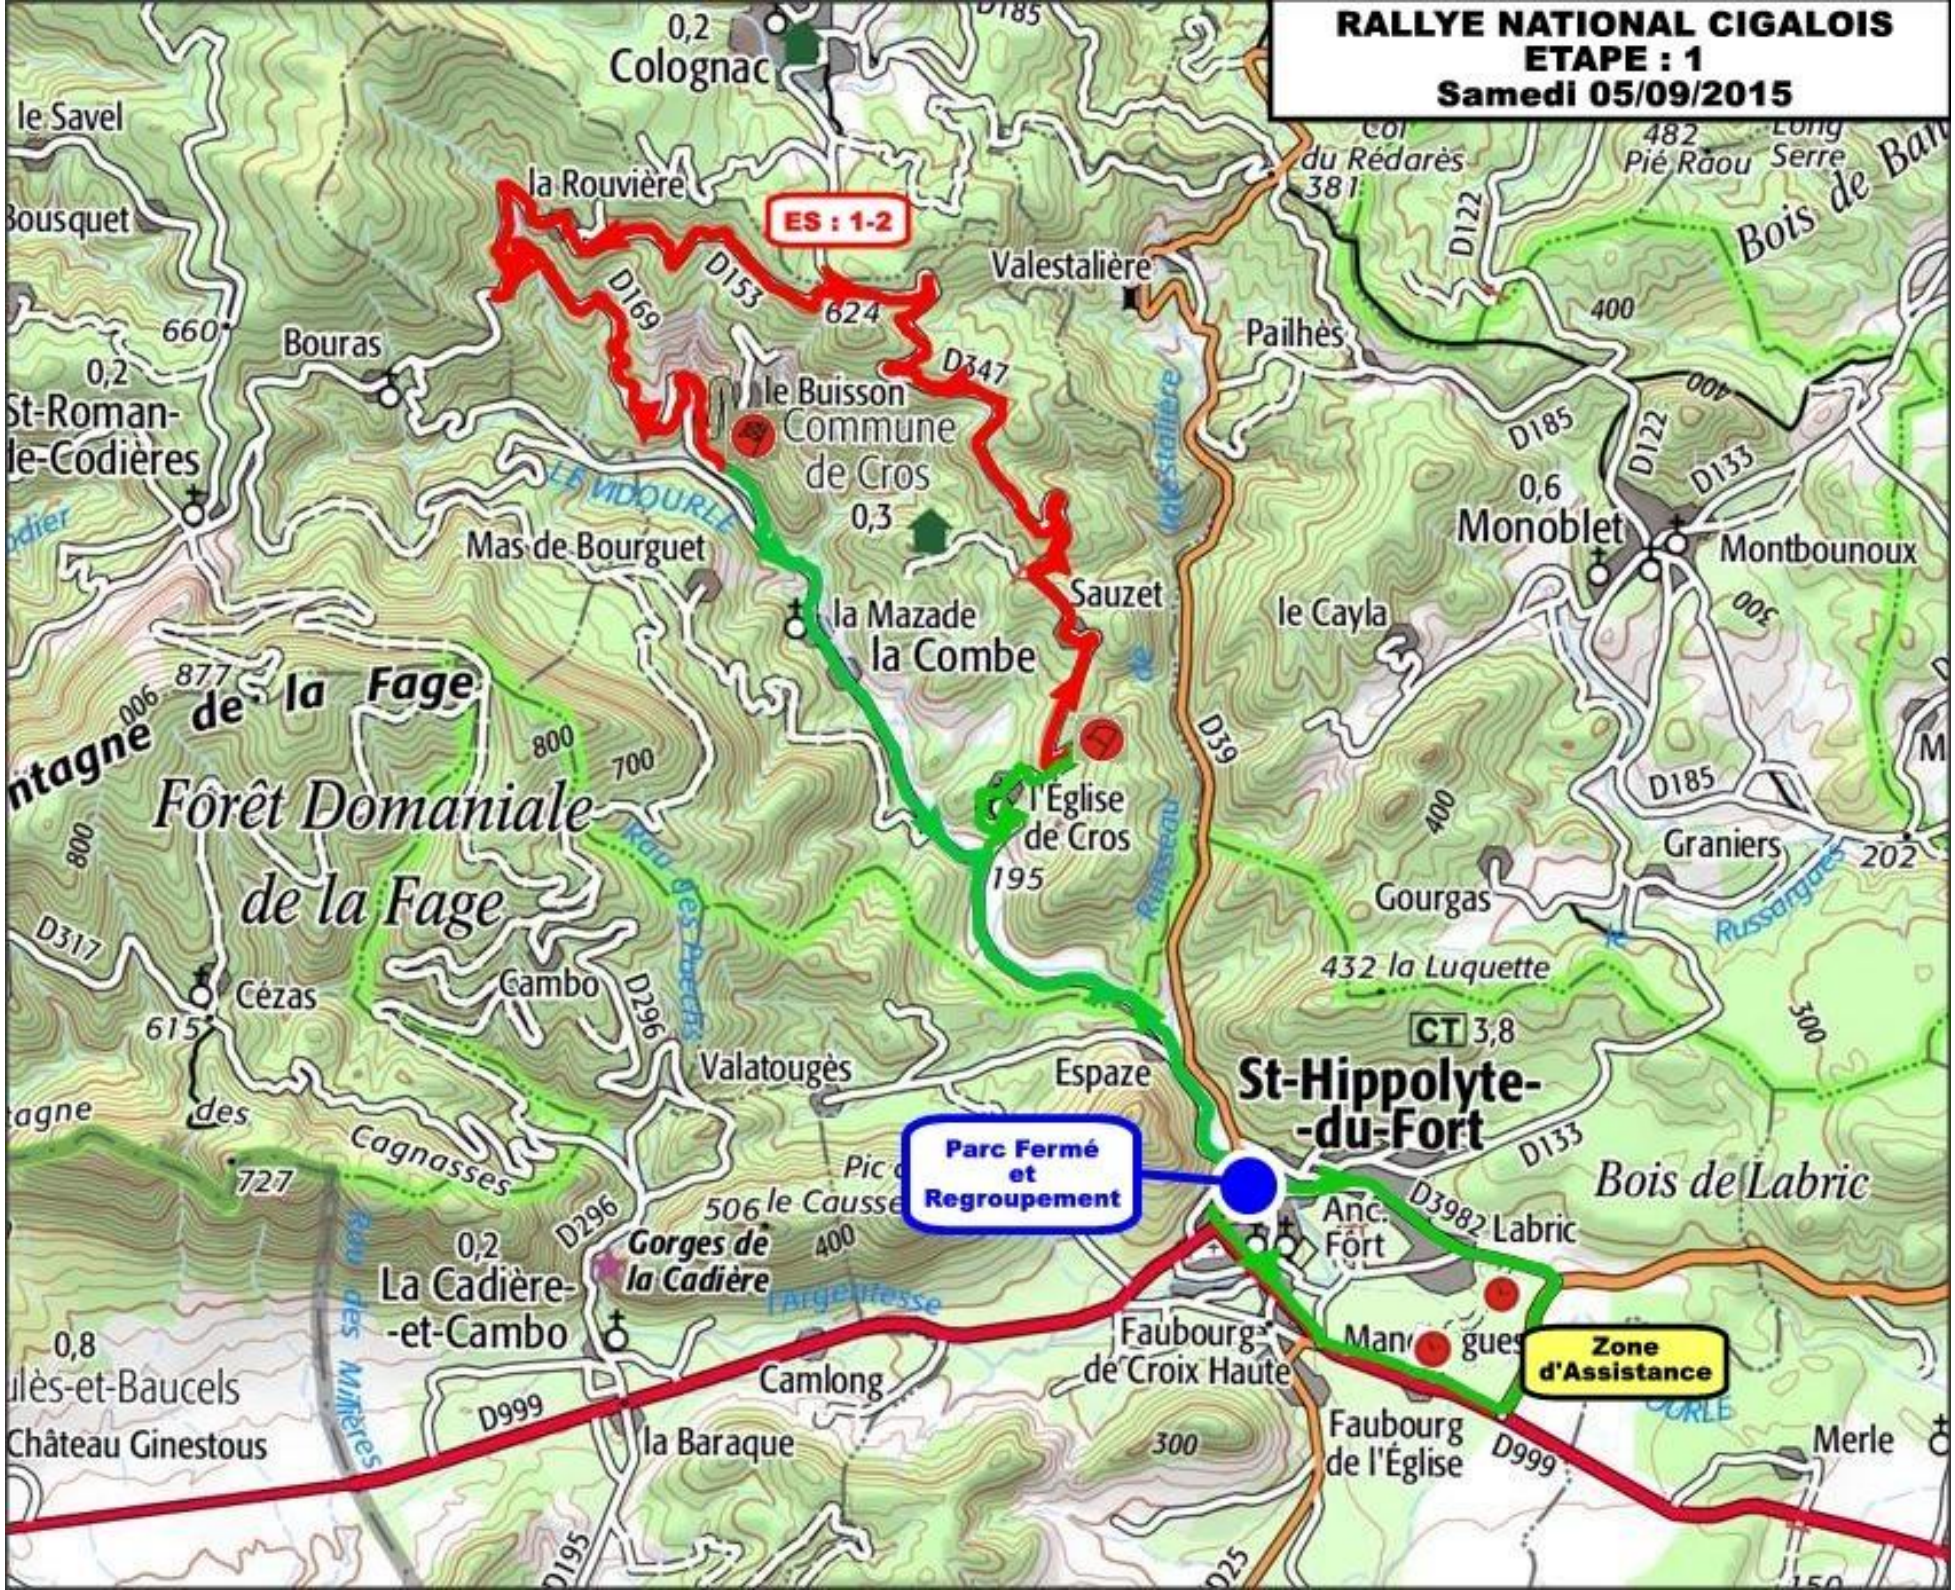

RALLYE NATIONAL CIGALOIS
ETAPE : 1
Samedi 05/09/2015

ES : 1-2

**Parc Fermé
et
Regroupement**

**Zone
d'Assistance**

*Forêt Domaniale
de la Fage*

Bois de Labric