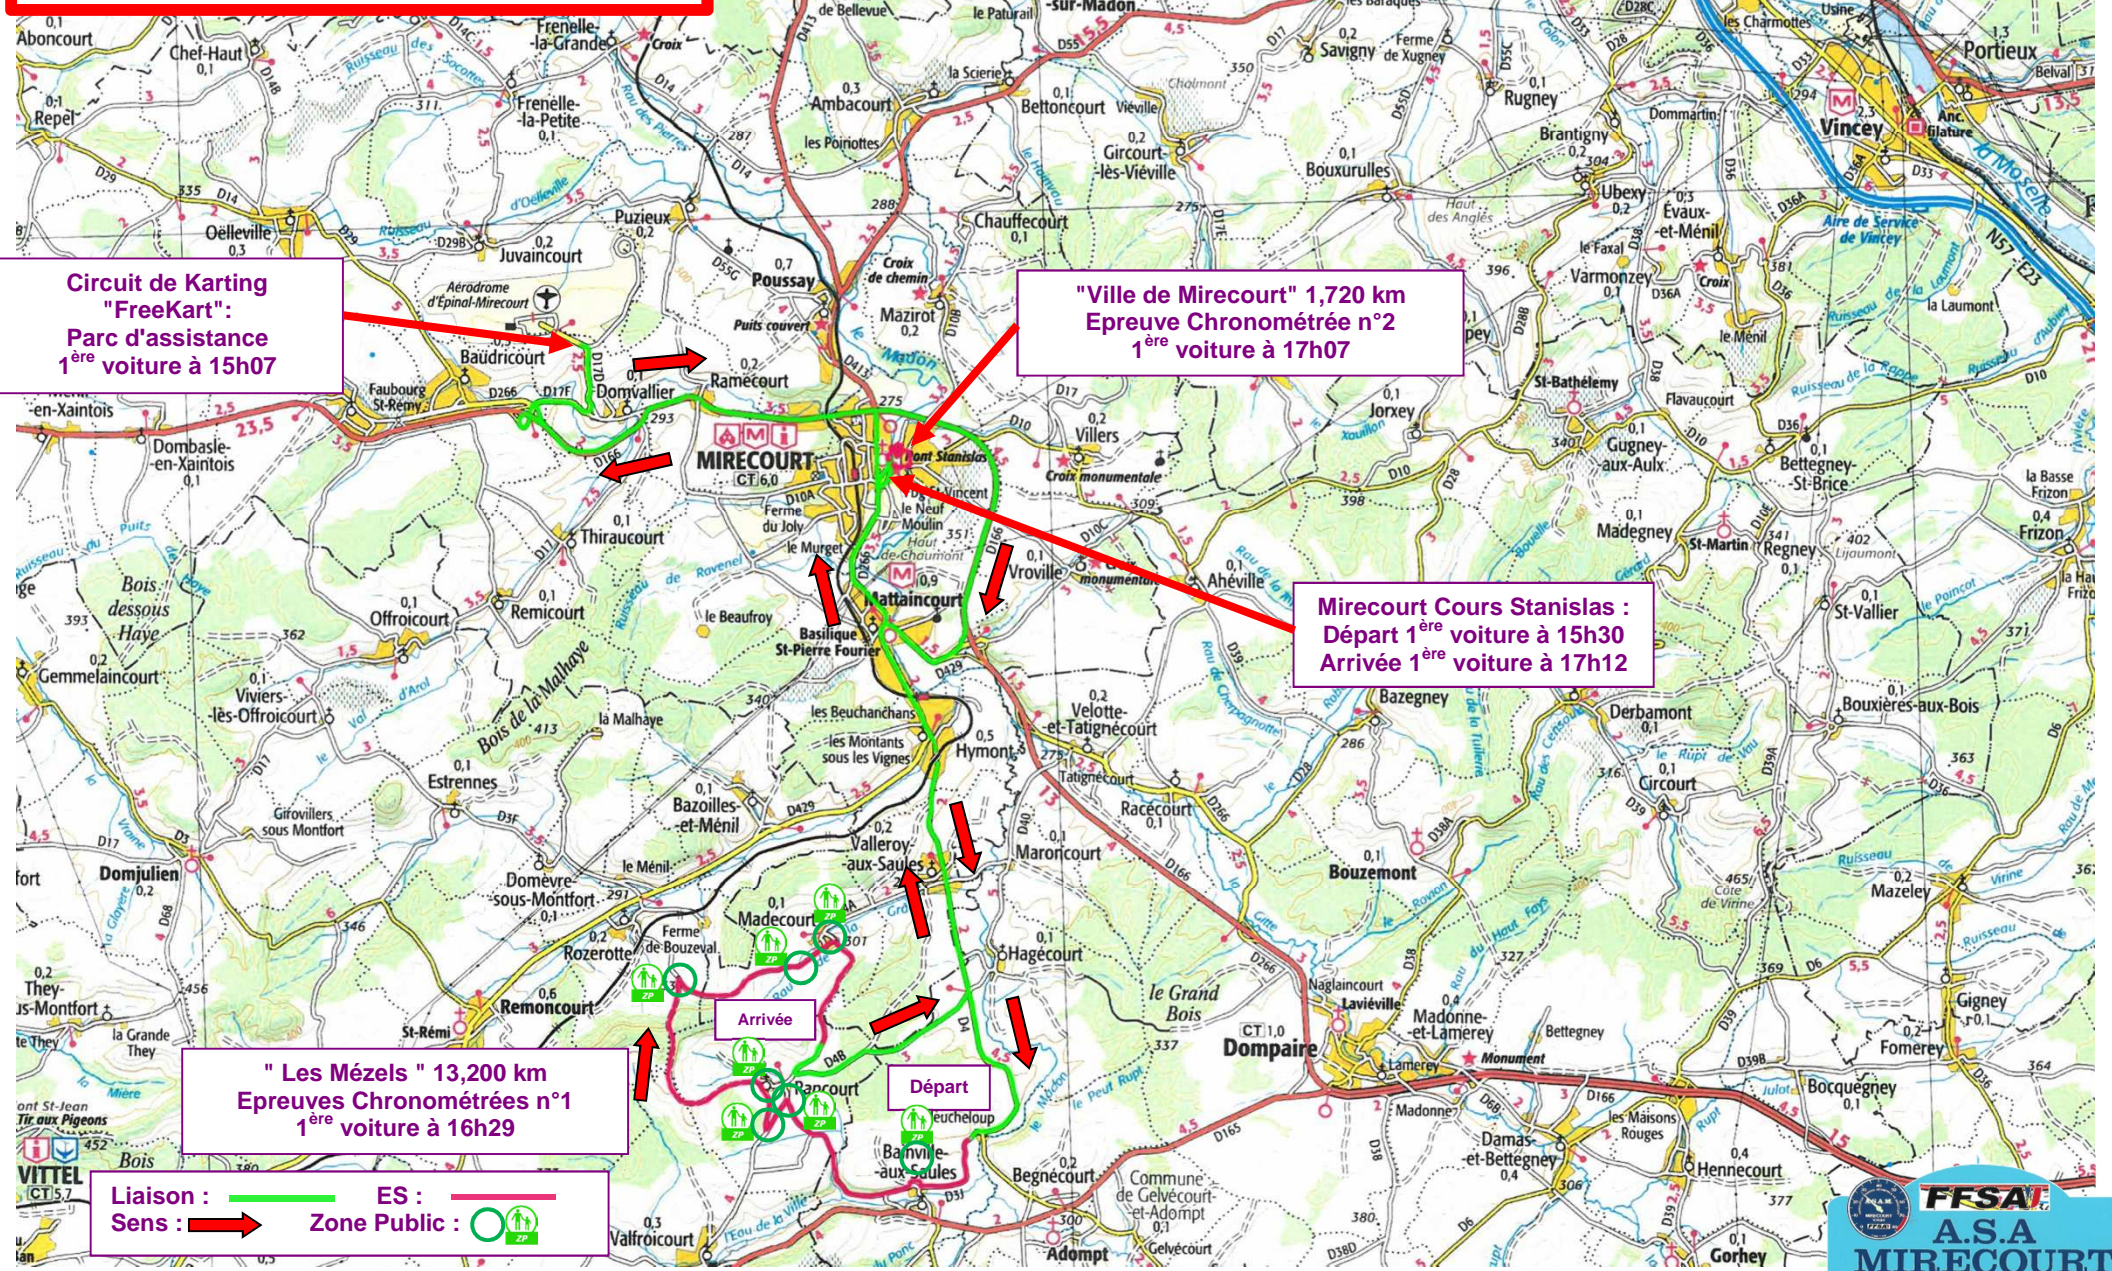

38^{ème} Rallye National de La Plaine (P.E.A.)
5^{ème} Rallye National VHC de La Plaine
1^{er} Rallye National VHRS de La Plaine
31 juillet - 1^{er} août 2015

Carte générale de l'étape du vendredi 31 juillet

Circuit de Karting "FreeKart":
Parc d'assistance
1^{ère} voiture à 15h07

"Ville de Mirecourt" 1,720 km
Epreuve Chronométrée n°2
1^{ère} voiture à 17h07

Mirecourt Cours Stanislas :
Départ 1^{ère} voiture à 15h30
Arrivée 1^{ère} voiture à 17h12

" Les Mézels " 13,200 km
Epreuves Chronométrées n°1
1^{ère} voiture à 16h29

Liaison : ——— **ES :** ———
Sens : → **Zone Public :** ○