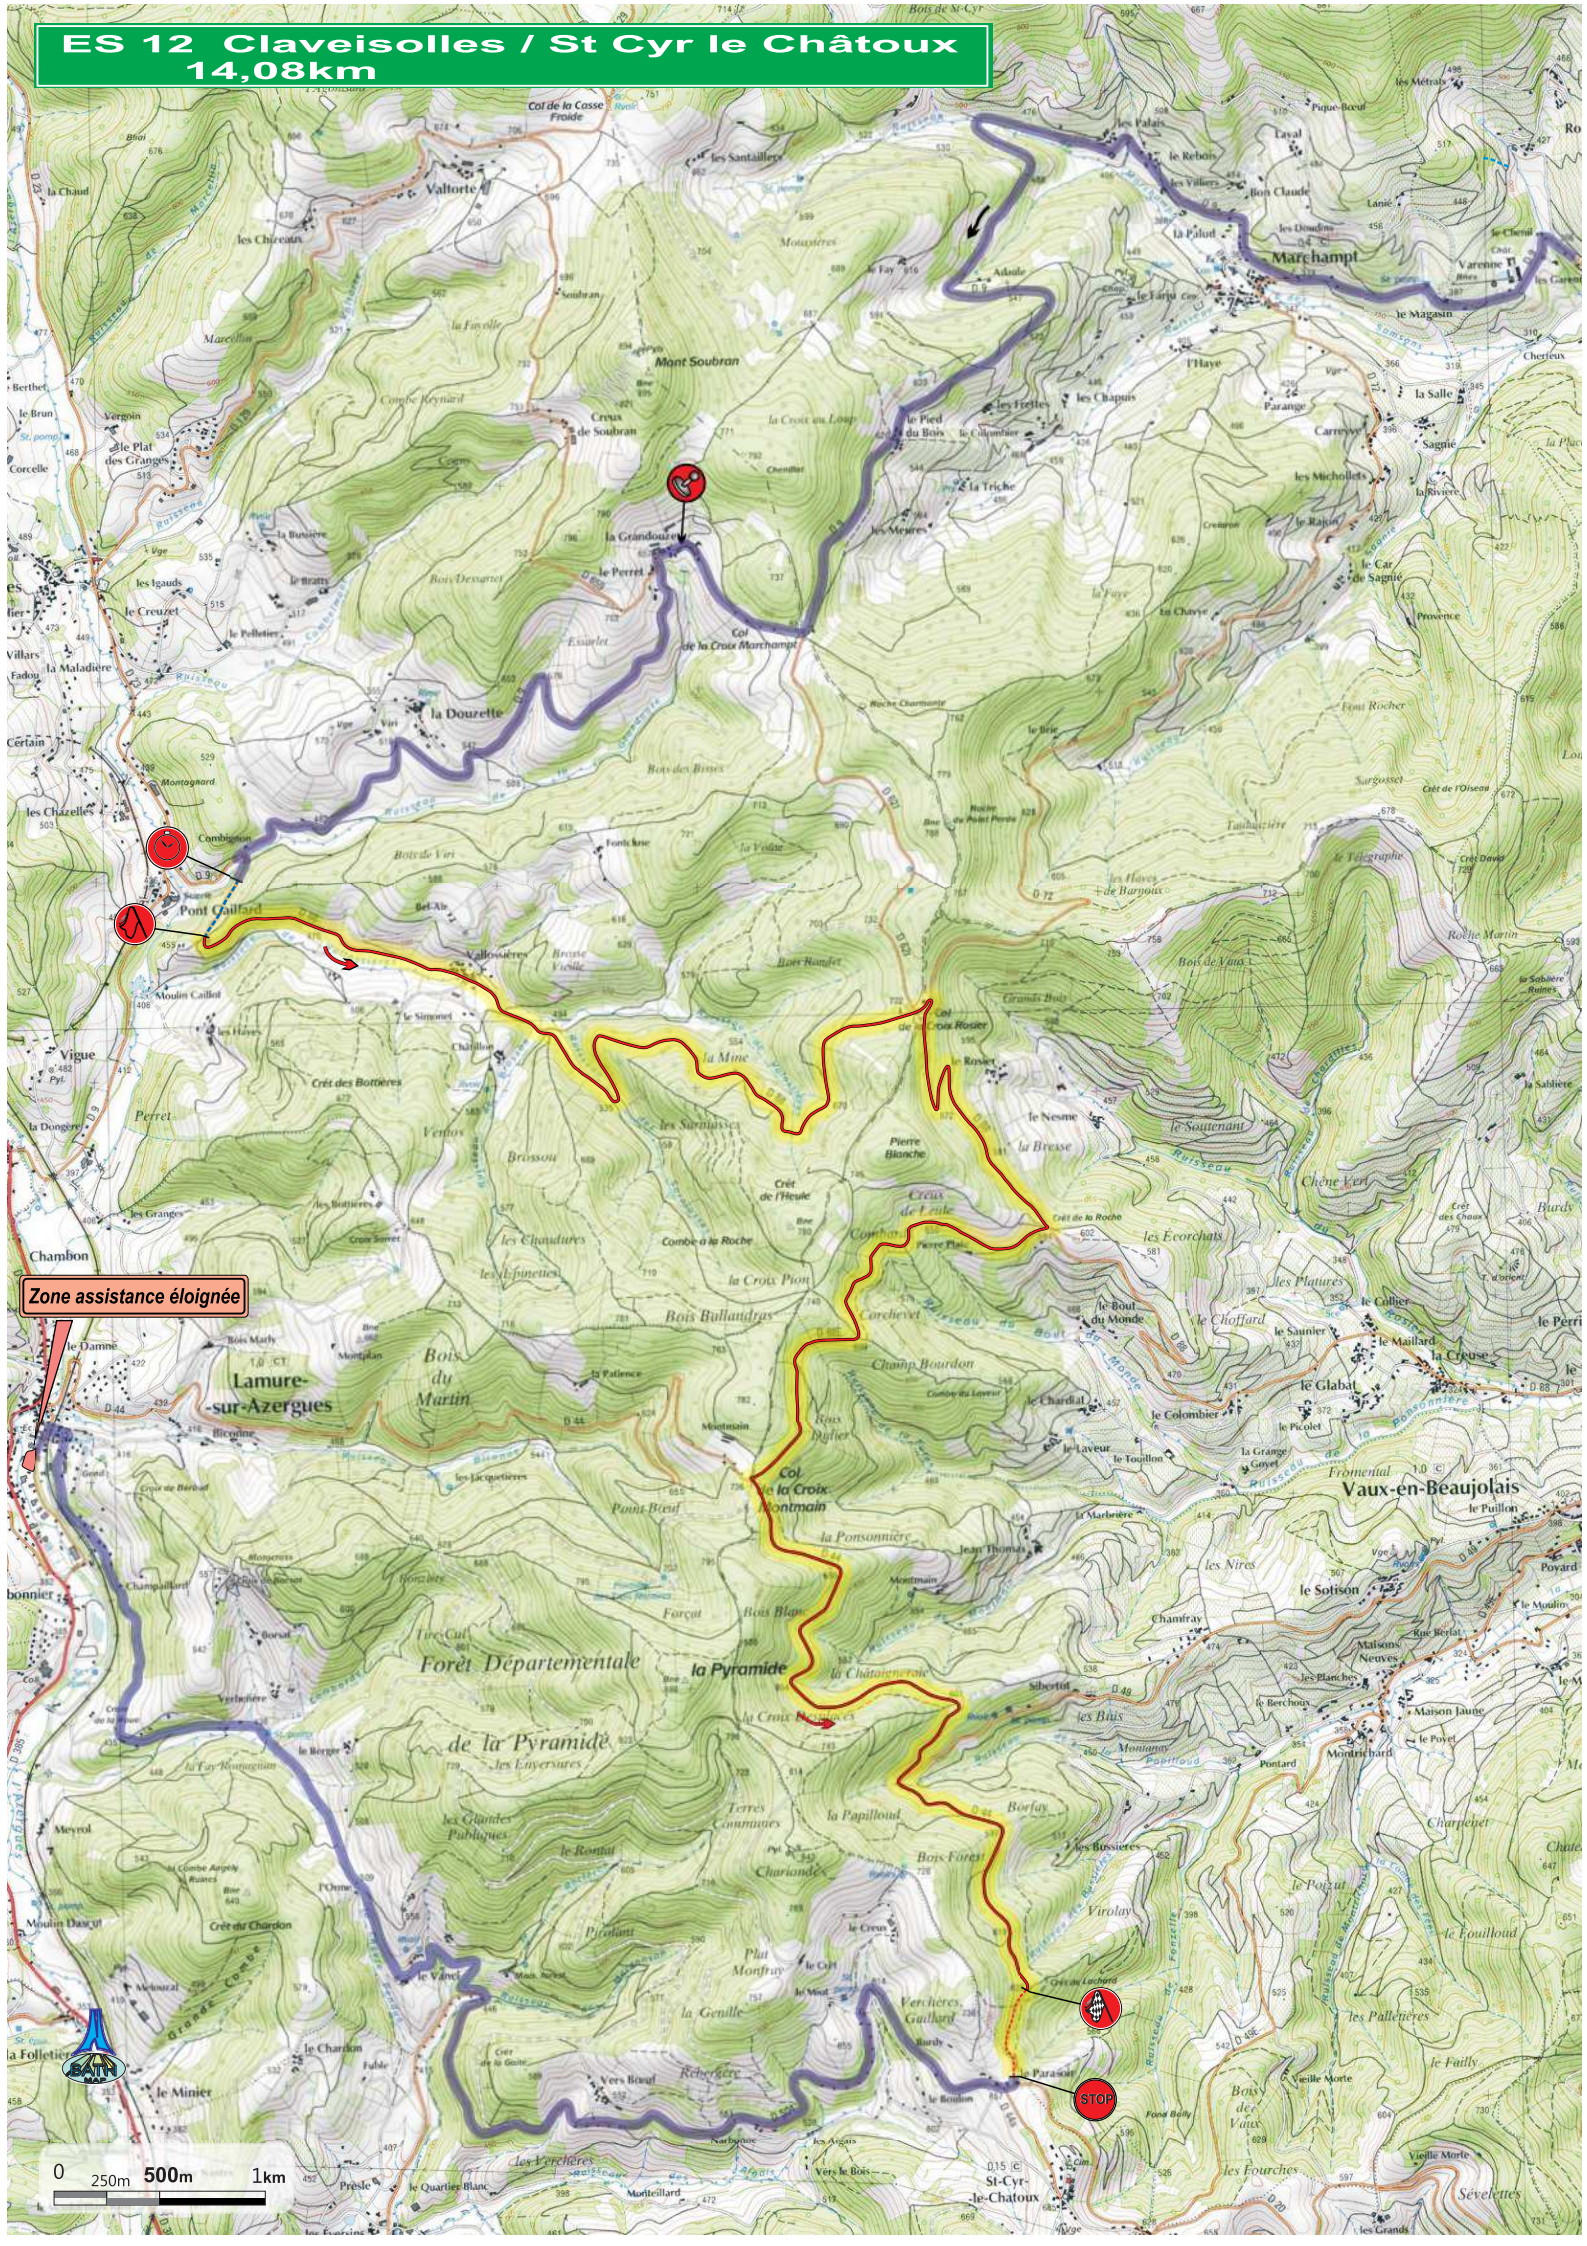

# ES 12 Claveisolles / St Cyr le Châtoix 14,08km

Zone assistance éloignée