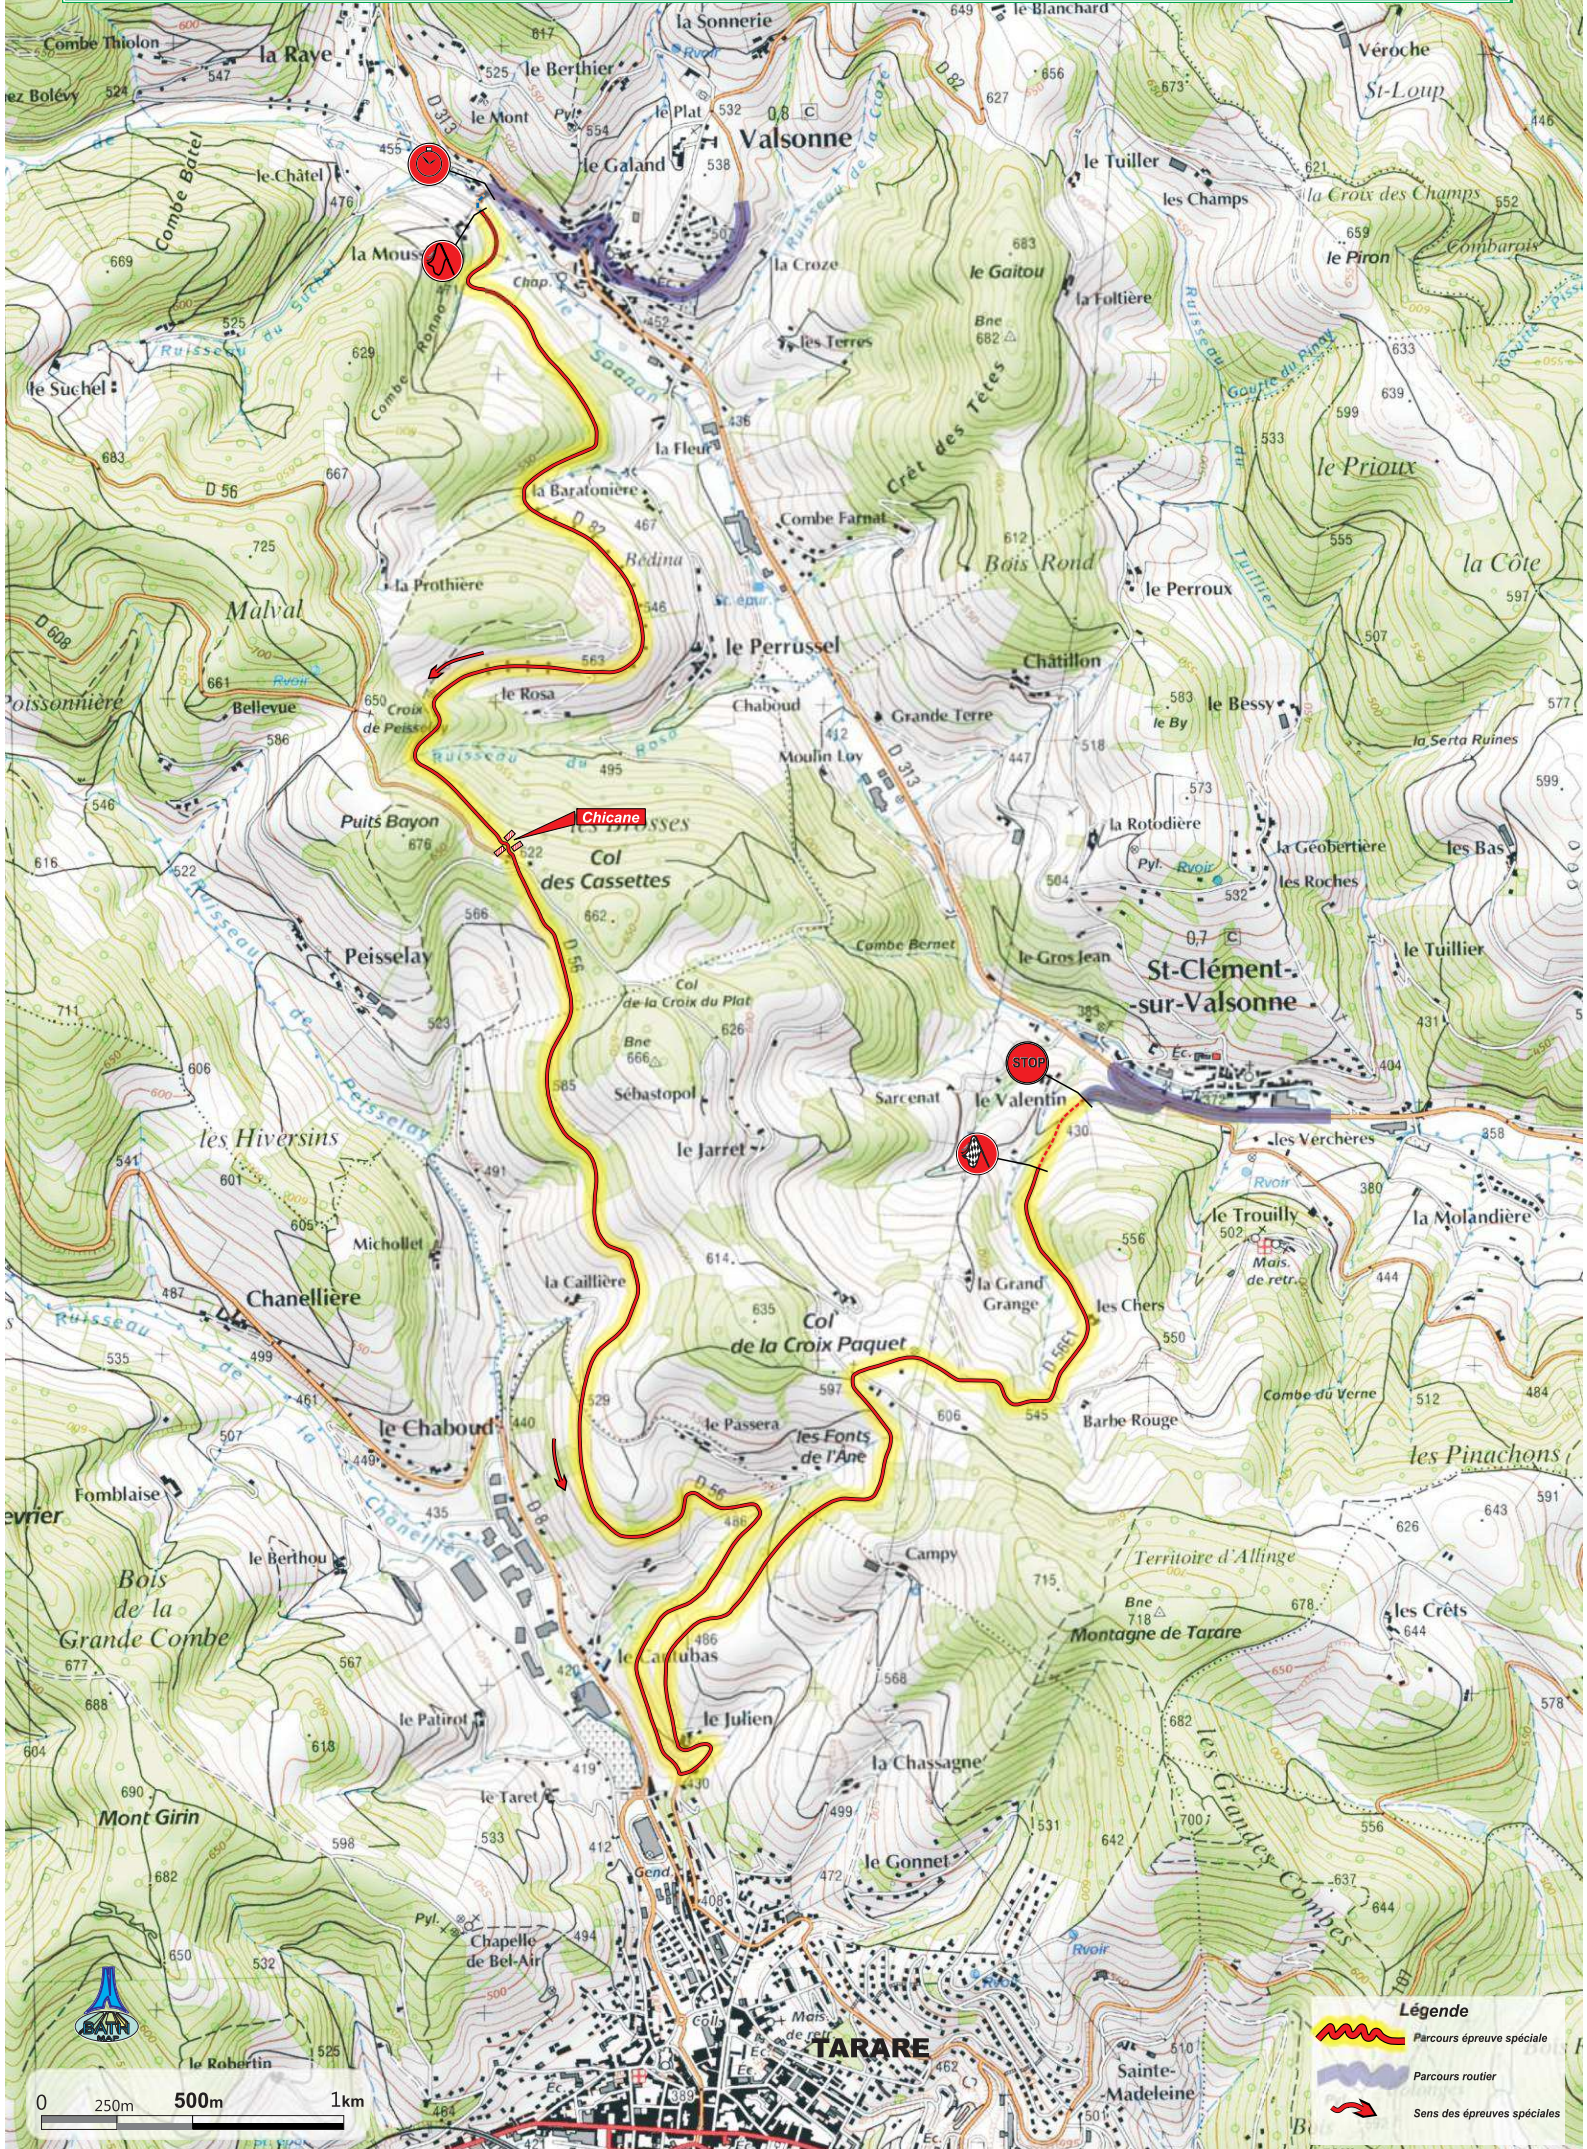

**ES 2 Valsonne / St Clément sur Valsonne 10,13 km**

**Légende**

-  Parcours épreuve spéciale
-  Parcours routier
-  Sens des épreuves spéciales

0 250m 500m 1km