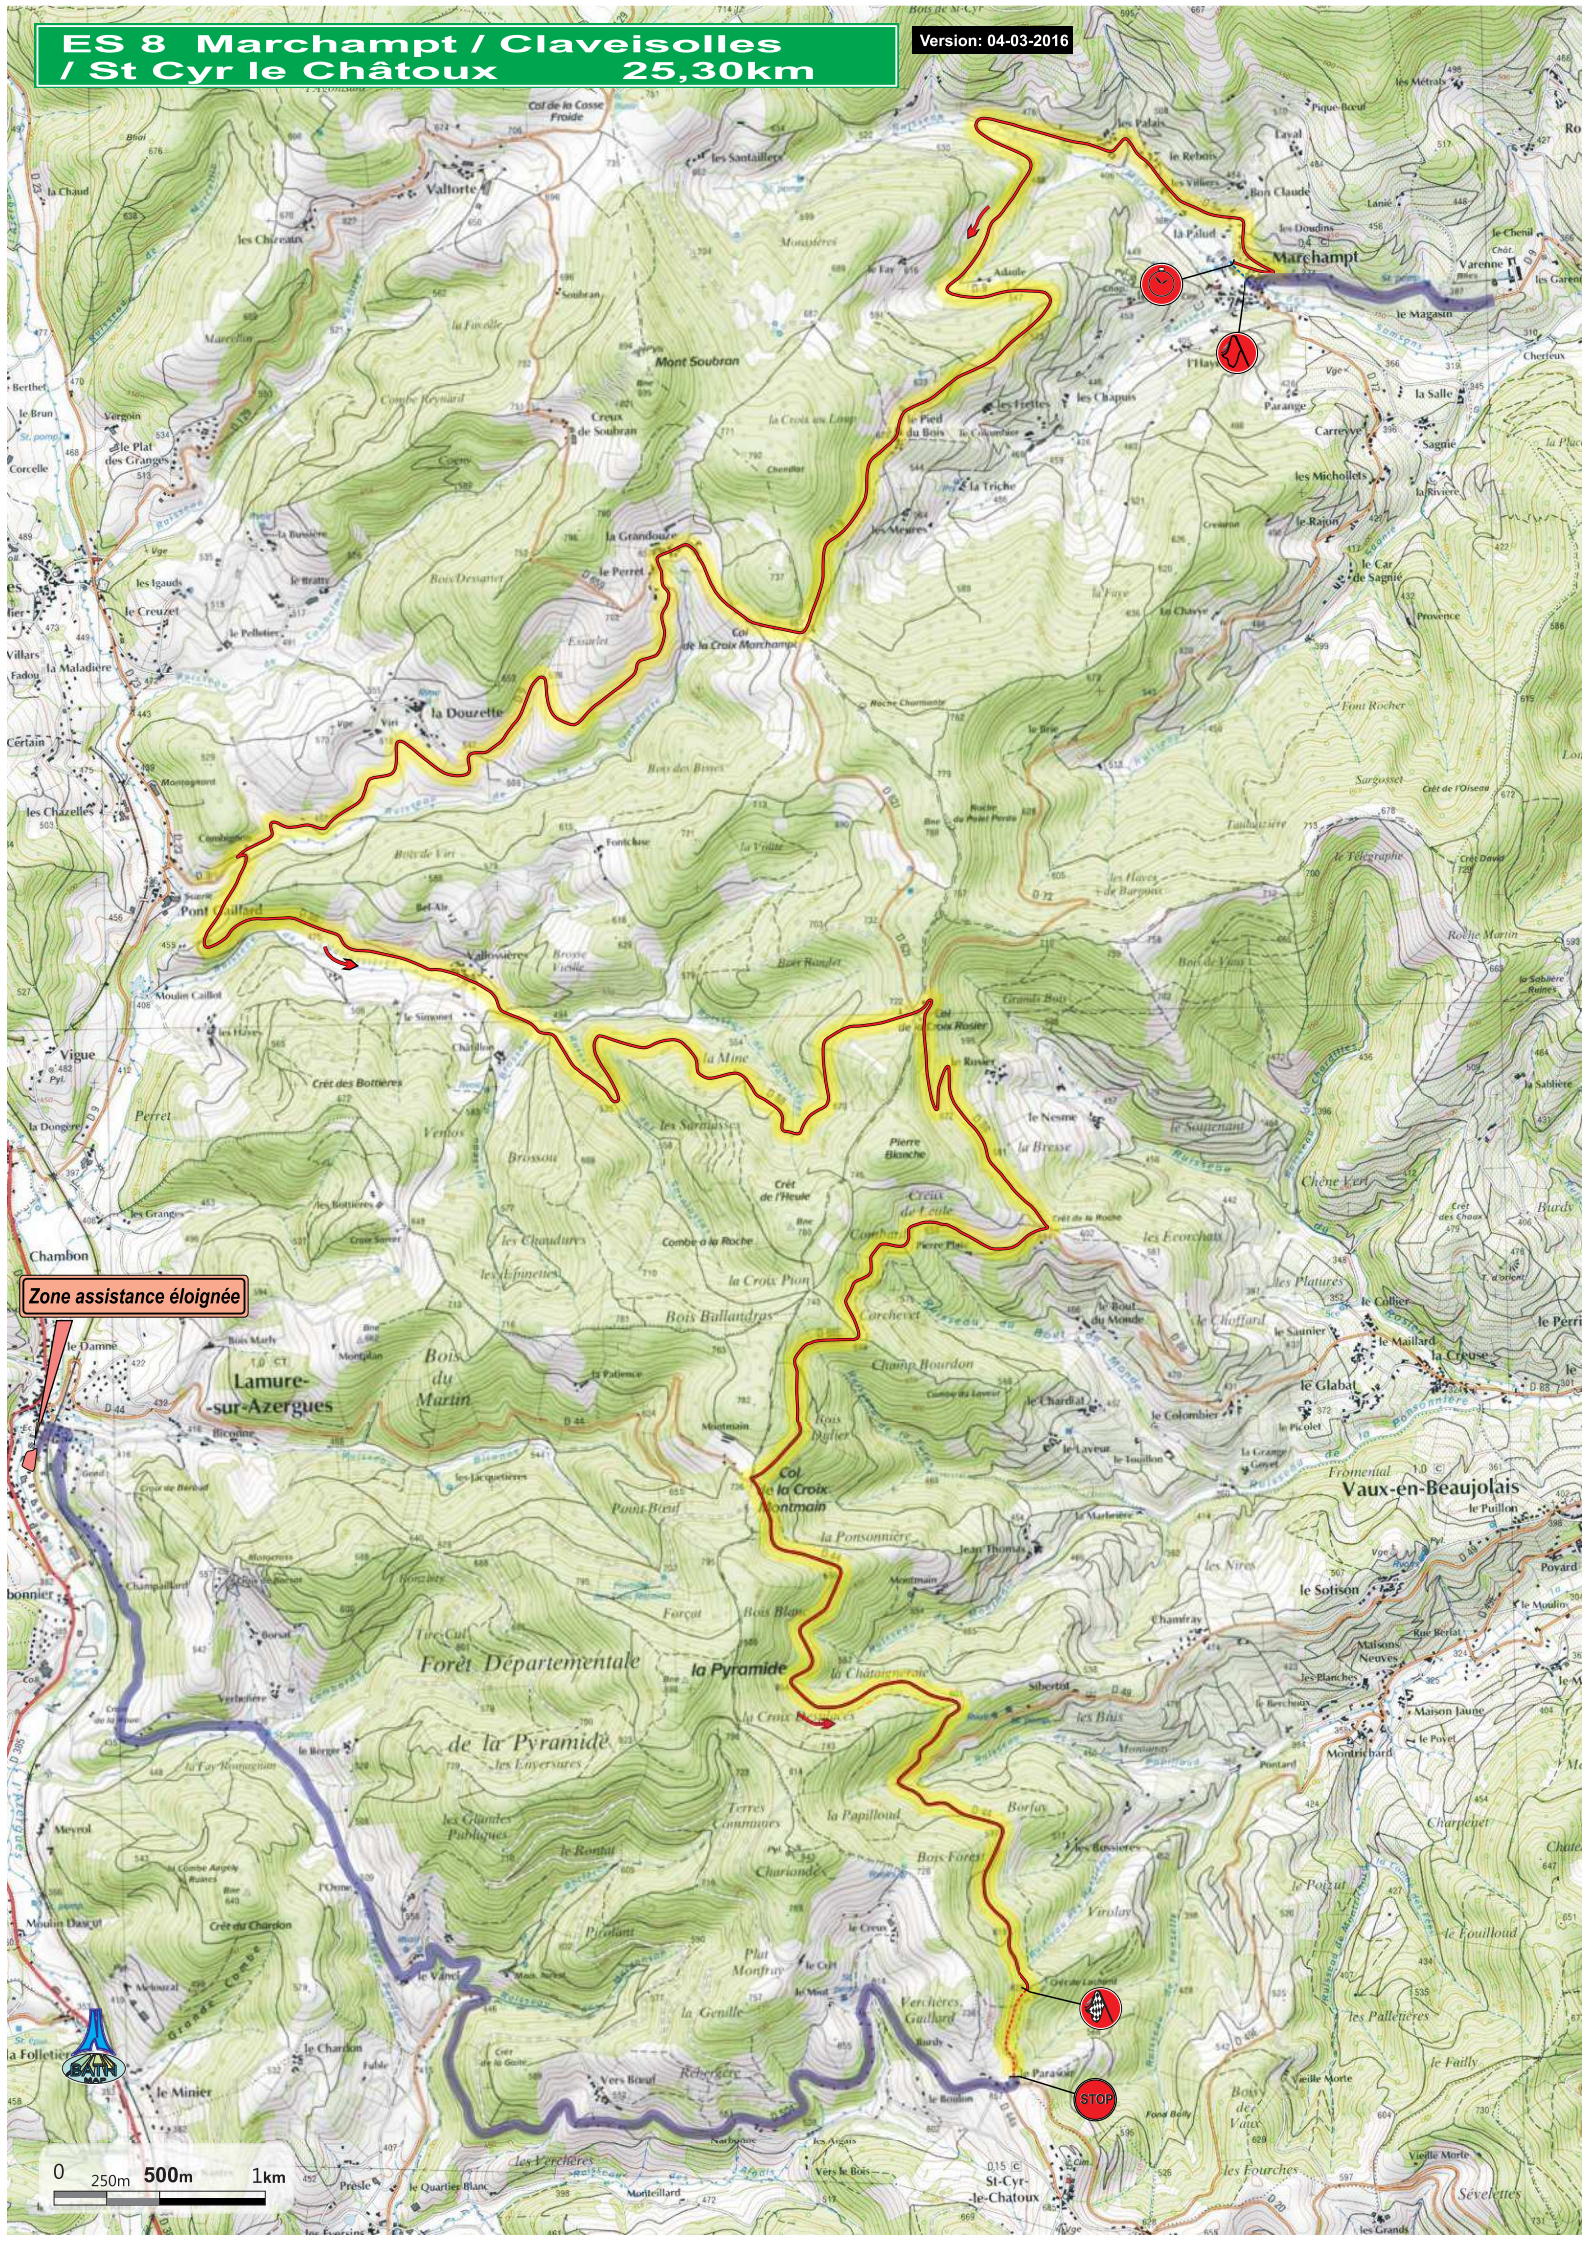

# ES 8 Marchamp / Claveisolles / St Cyr le Châtois 25,30km

Version: 04-03-2016

Zone assistance éloignée

0 250m 500m 1km

STOP