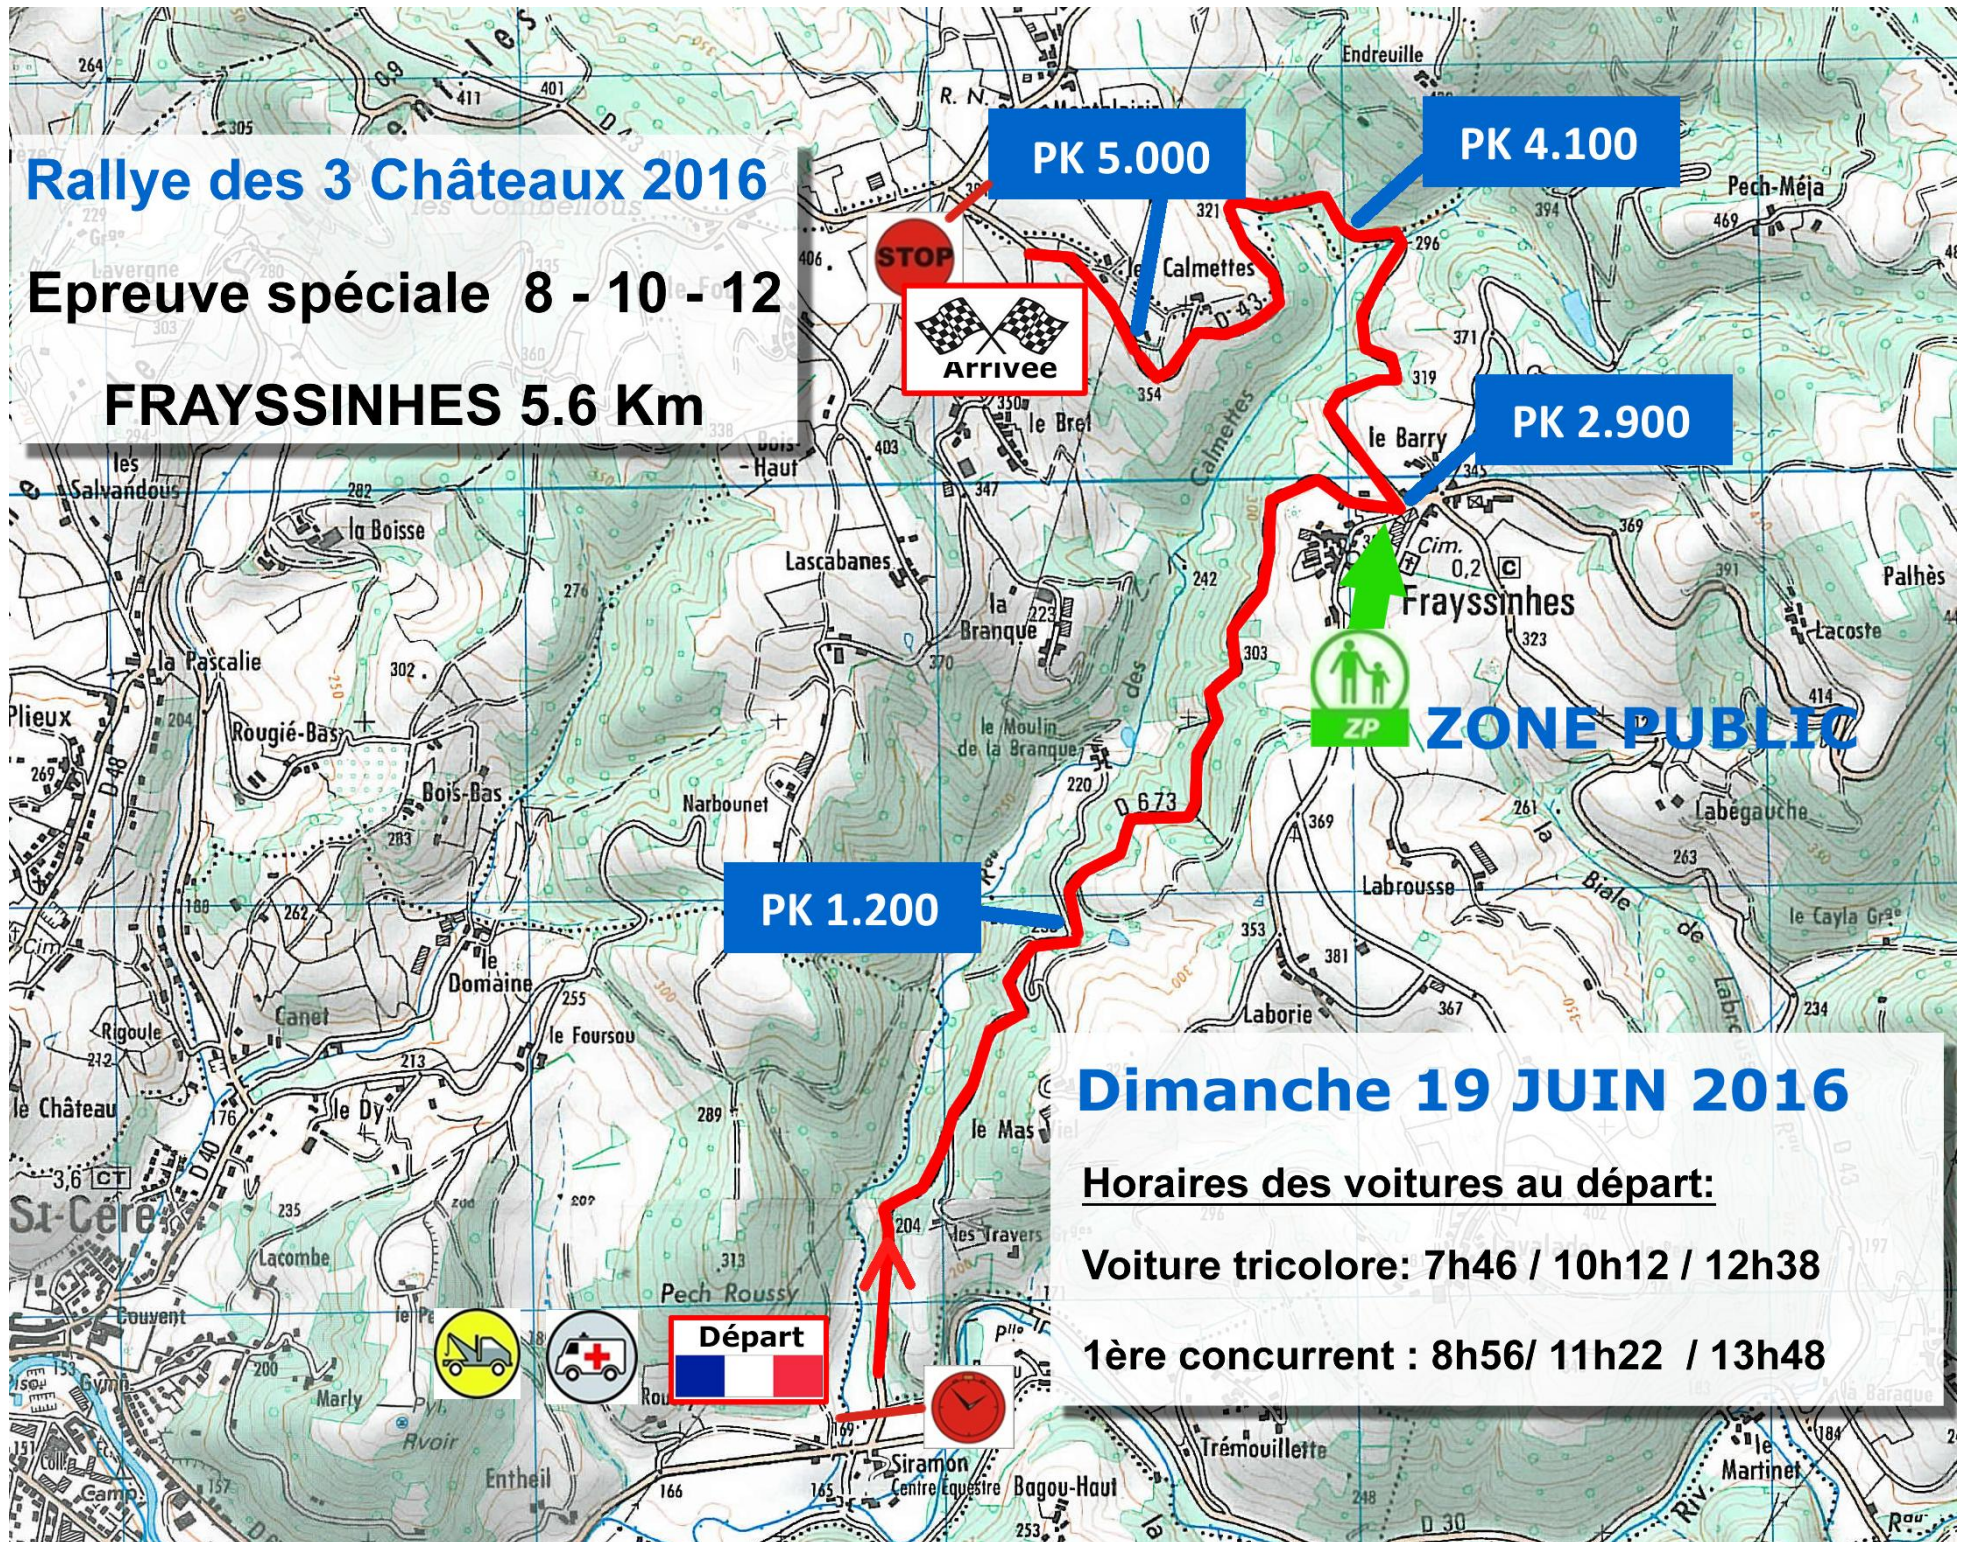

# Rallye des 3 Châteaux 2016

Epreuve spéciale 8 - 10 - 12

**FRAYSSINHES 5.6 Km**

**Dimanche 19 JUNI 2016**

Horaires des voitures au départ:

Voiture tricolore: 7h46 / 10h12 / 12h38

1ère concurrent : 8h56/ 11h22 / 13h48