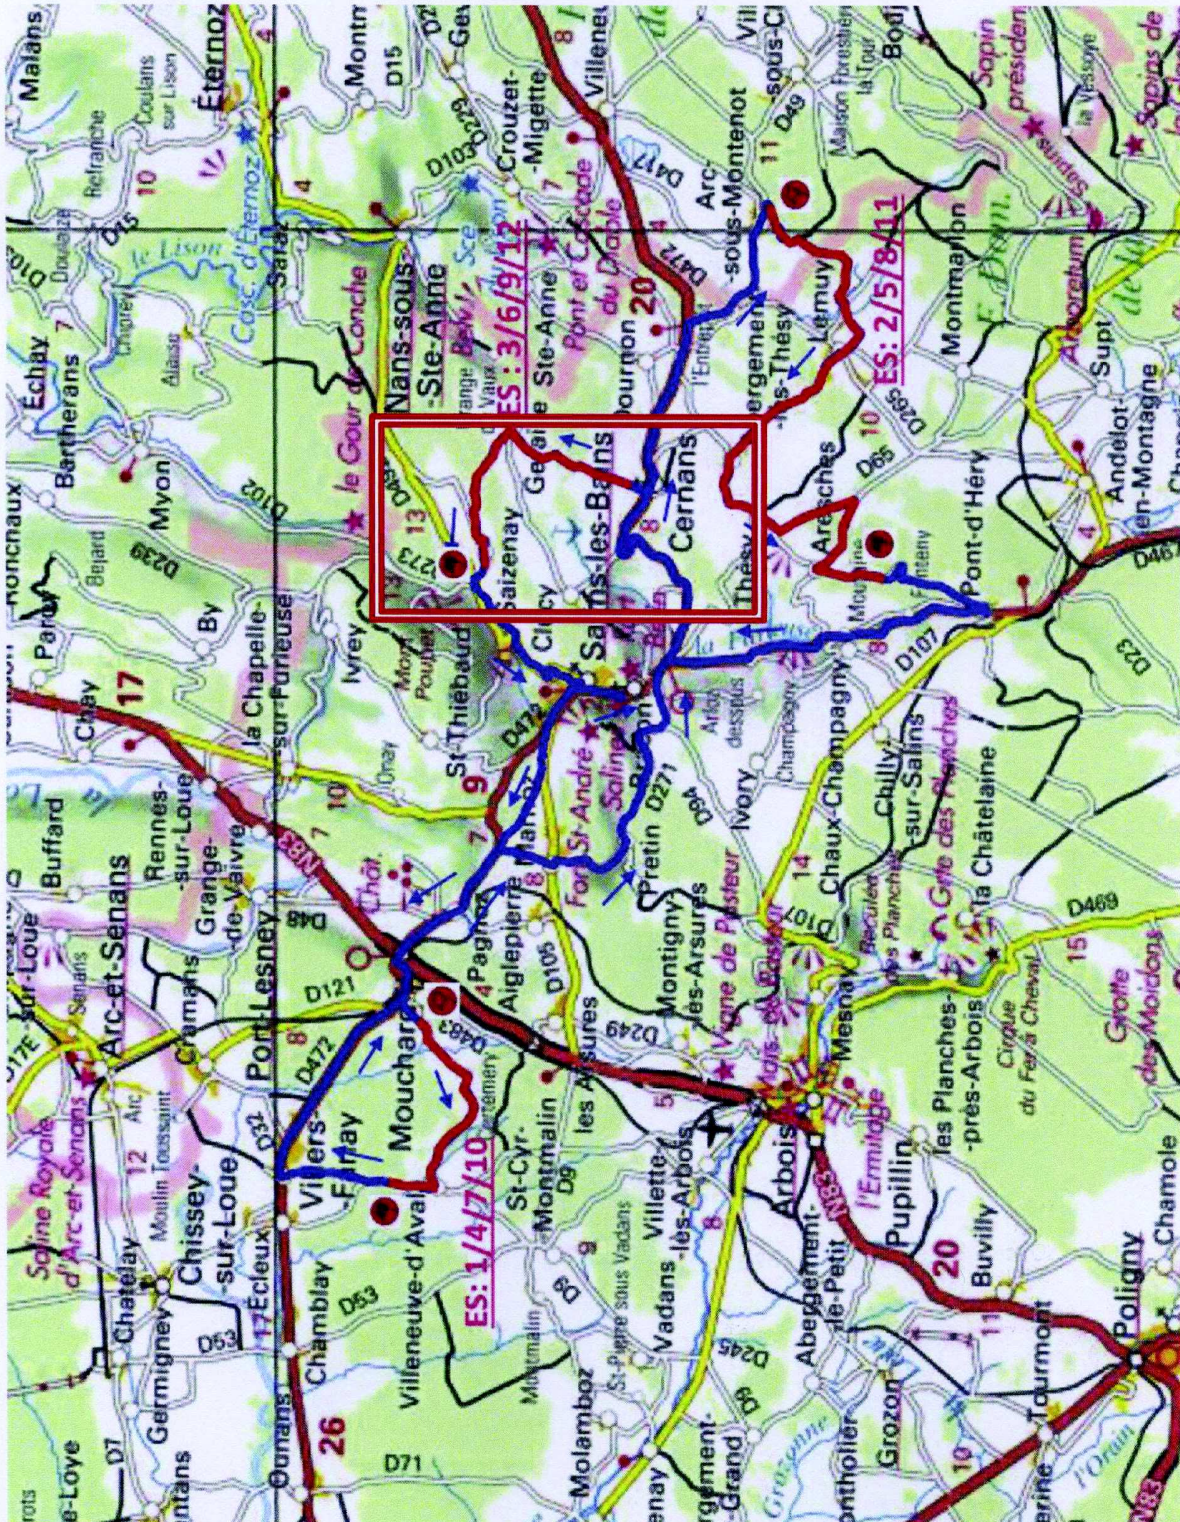

DOSSIER DE SECURITE – Zones d'implantation
4^{ème} RALLYE DU SEL

12 et 13 Aout 2016

ES : 2-5-8-11. DEFFEUILLE. 14,9 KM

DOSSIER DE SECURITE – Zones d'implantation

4^{ème} RALLYE DU SEL

13 et 14 Aout 2016

ES : 3 – 6 – 9 – 12. CERNANS -SAISENAY. 5.6 KM

DOSSIER DE SECURITE – Zones d'implantation
4^{ème} RALLYE DU SEL

12 et 13 Aout 2016

ES : 1- 4 – 7- 9. VILLENEUVE D'AVAL. 5,1 KM