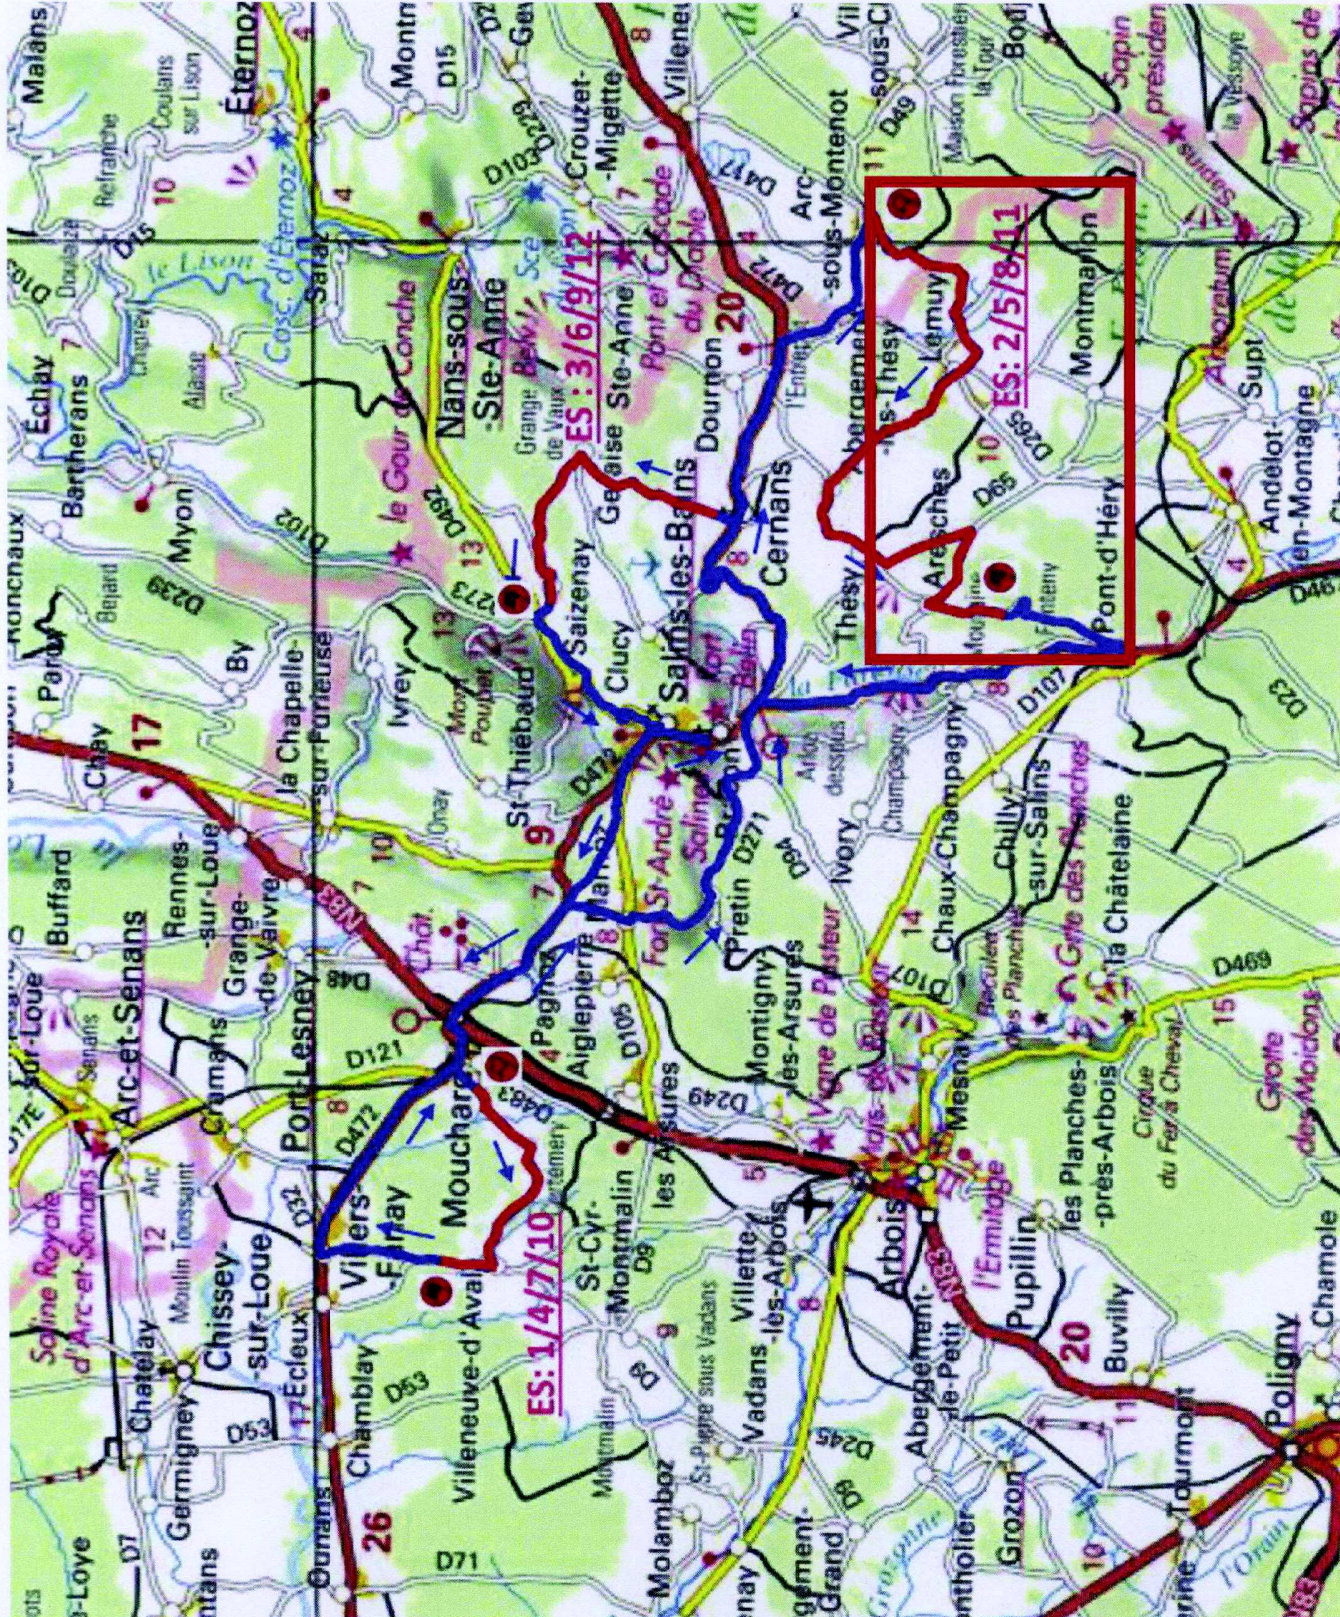

DOSSIER DE SECURITE – Zones d'implantation
4^{ème} RALLYE DU SEL

12 et 13 Aout 2016

ES : 2-5-8-11. DEFFEUILLE. 14,9 KM

DOSSIER DE SECURITE – Zones d'implantation

4^{ème} RALLYE DU SEL

13 et 14 Aout 2016

ES : 3 – 6 – 9 – 12. CERNANS -SAISENAY. 5.6 KM

DOSSIER DE SECURITE – Zones d'implantation
4^{ème} RALLYE DU SEL

12 et 13 Aout 2016

ES : 1- 4 – 7- 9. VILLENEUVE D'AVAL. 5,1 KM