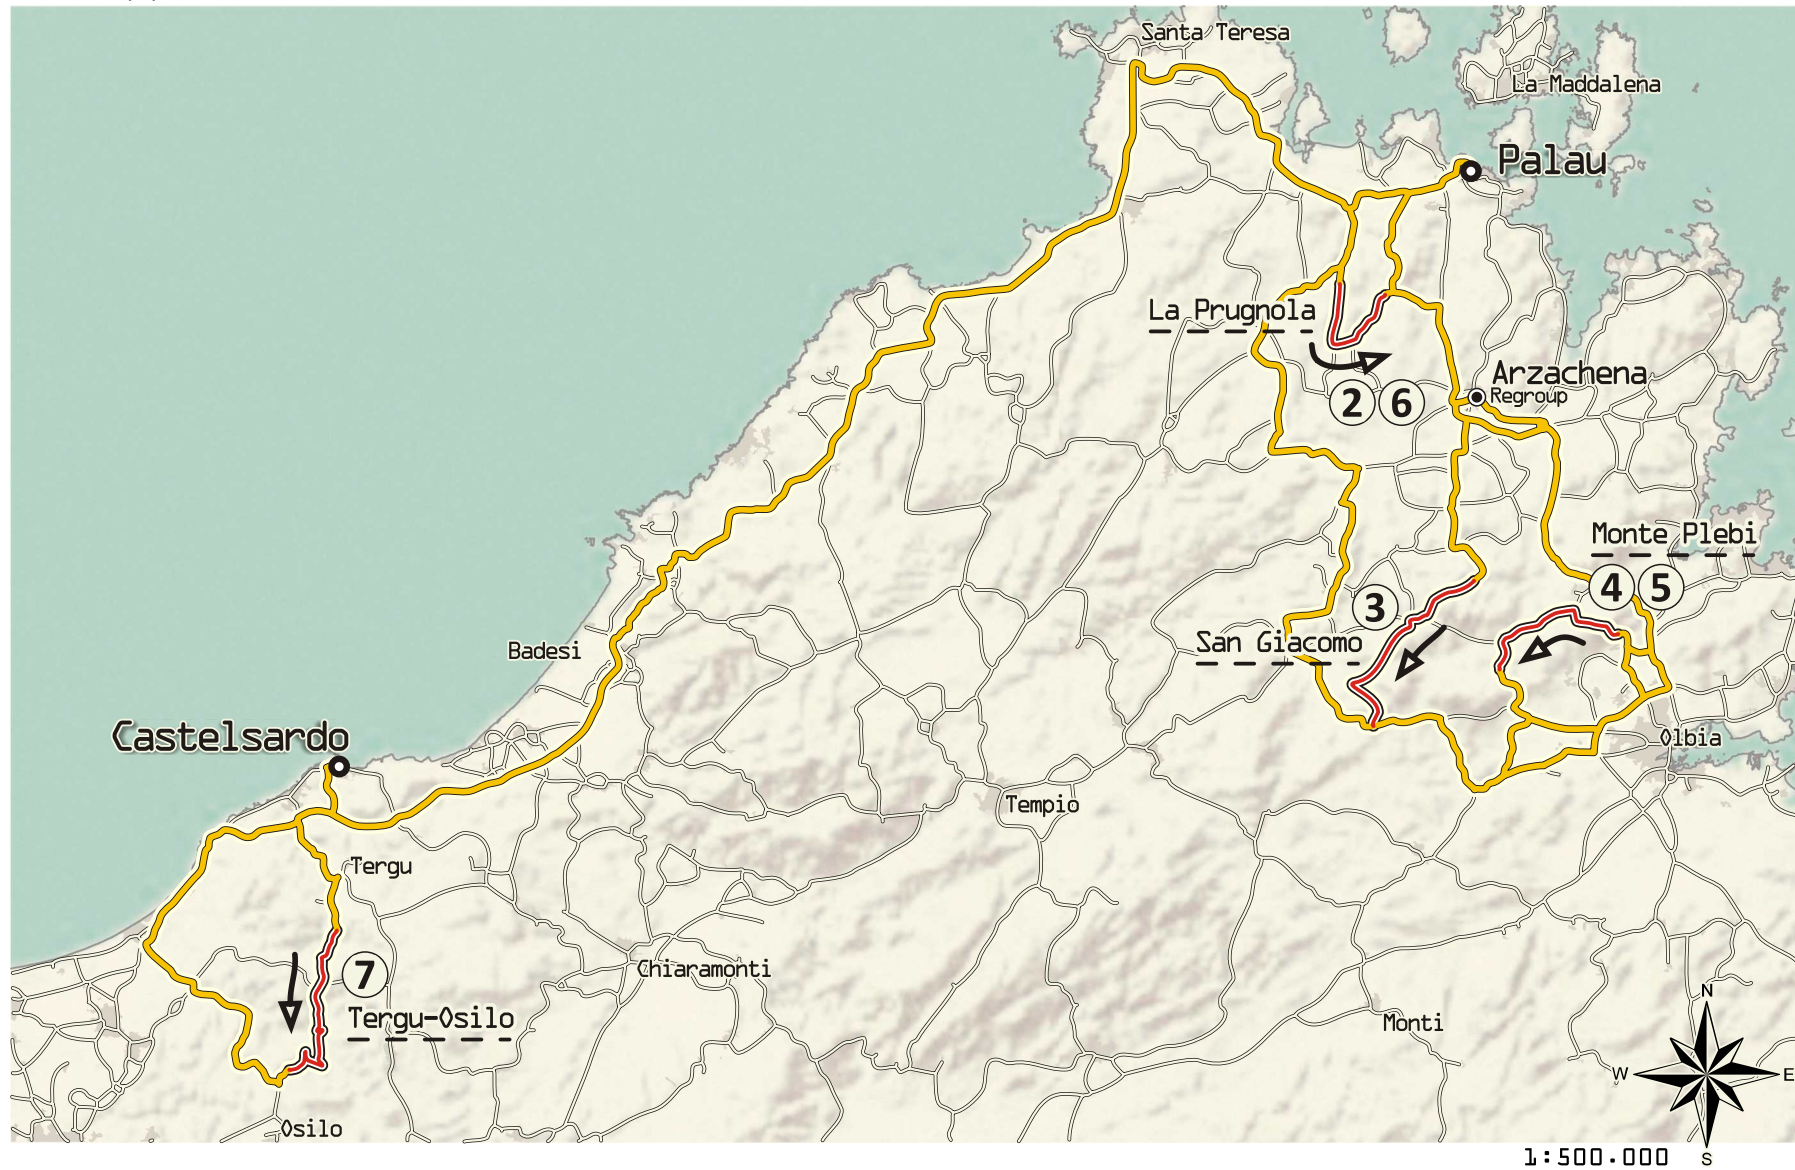

# SARDAIGNE HISTORIQUE RALLYE

18/22 OCTOBRE 2016

- prologo Palau - Palau
- SS 1 - La Prugnola
- 1<sup>a</sup> tappa Palau - Castelsardo
  - SS 2/6 - La Prugnola
  - SS 3 - San Giacomo
  - SS 4/5 - Monte Plebi
  - SS 7 - Tergu/Osilo
- 2<sup>a</sup> tappa Castelsardo - Su Gologone
  - SS 8 - Tergu/Osilo
  - SS 9/11 - Sinis
  - SS 10/12 - Grighine
- 3<sup>a</sup> tappa Su Gologone - Palu
  - SS 13/16 - Castrazza/Loelle
  - SS 14/17 - Sos Nurattolos
  - SS 15/18 - Lerno
- 4<sup>a</sup> tappa La Maddalena - La Maddalena
  - SS 19/20 - La Maddalena

# 1^ Tappa - Mercoledì 19 Ottobre 2016

2^ Tappa - Giovedì 20 Ottobre 2016

3<sup>a</sup> Tappa - Venerdì 21 Ottobre 2016

# 4^ Tappa - Sabato 22 Ottobre 2016