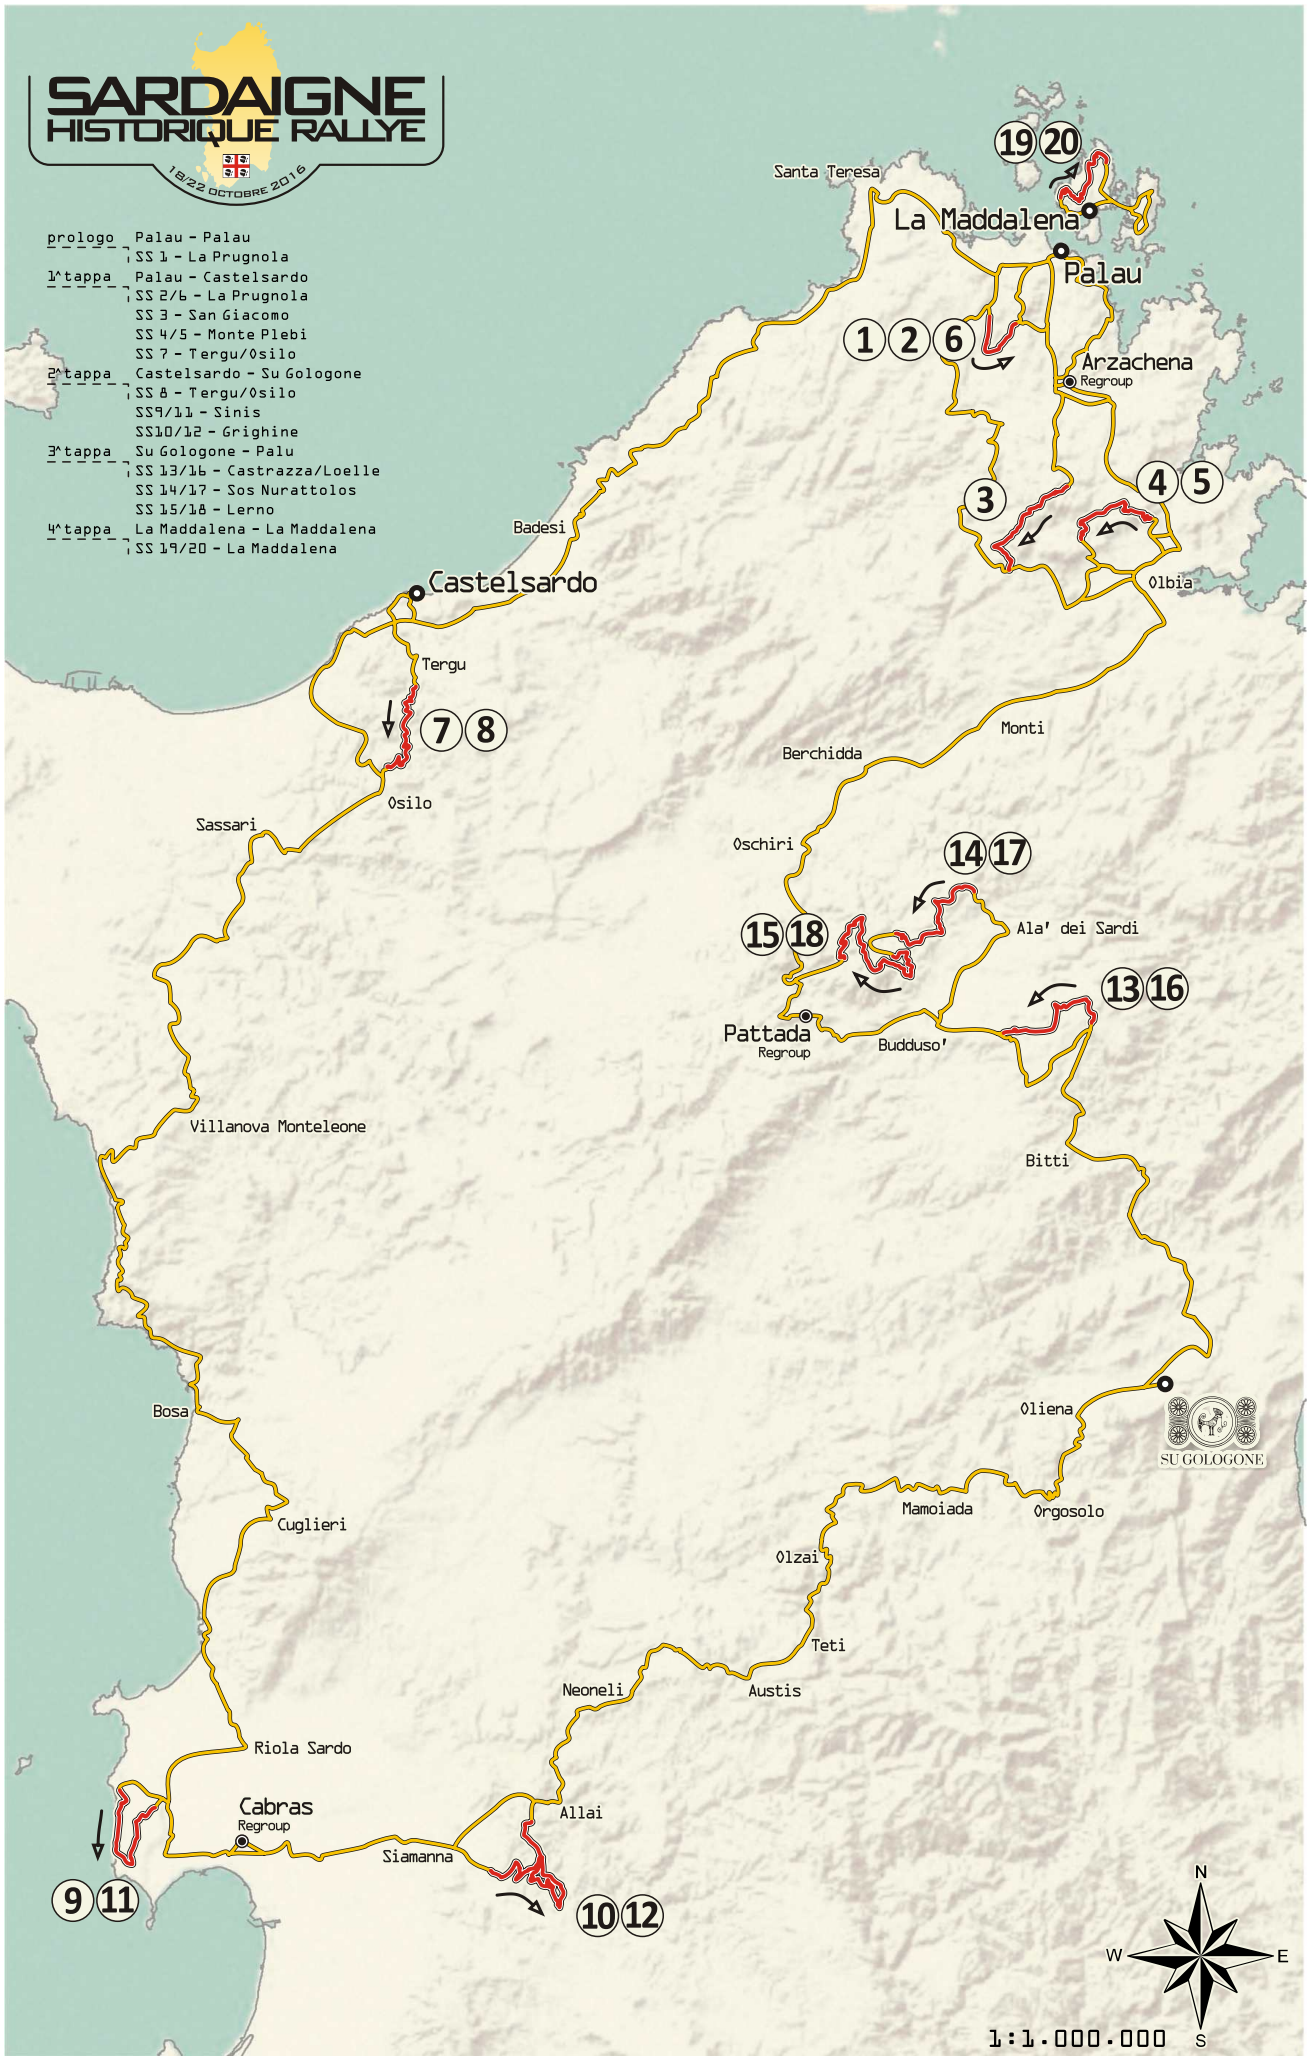

# SARDAIGNE HISTORIQUE RALLYE

18/22 OCTOBRE 2016

- prologo Palau - Palau
- SS 1 - La Prugnola
- 1<sup>a</sup> tappa Palau - Castelsardo
  - SS 2/6 - La Prugnola
  - SS 3 - San Giacomo
  - SS 4/5 - Monte Plebi
  - SS 7 - Tergu/Osilo
- 2<sup>a</sup> tappa Castelsardo - Su Gologone
  - SS 8 - Tergu/Osilo
  - SS 9/11 - Sinis
  - SS 10/12 - Grighine
- 3<sup>a</sup> tappa Su Gologone - Palu
  - SS 13/16 - Castrazza/Loelle
  - SS 14/17 - Sos Nurattolos
  - SS 15/18 - Lerno
- 4<sup>a</sup> tappa La Maddalena - La Maddalena
  - SS 19/20 - La Maddalena

1:1.000.000

# 1^ Tappa - Mercoledì 19 Ottobre 2016

2^ Tappa - Giovedì 20 Ottobre 2016

3<sup>a</sup> Tappa - Venerdì 21 Ottobre 2016

# 4^ Tappa - Sabato 22 Ottobre 2016