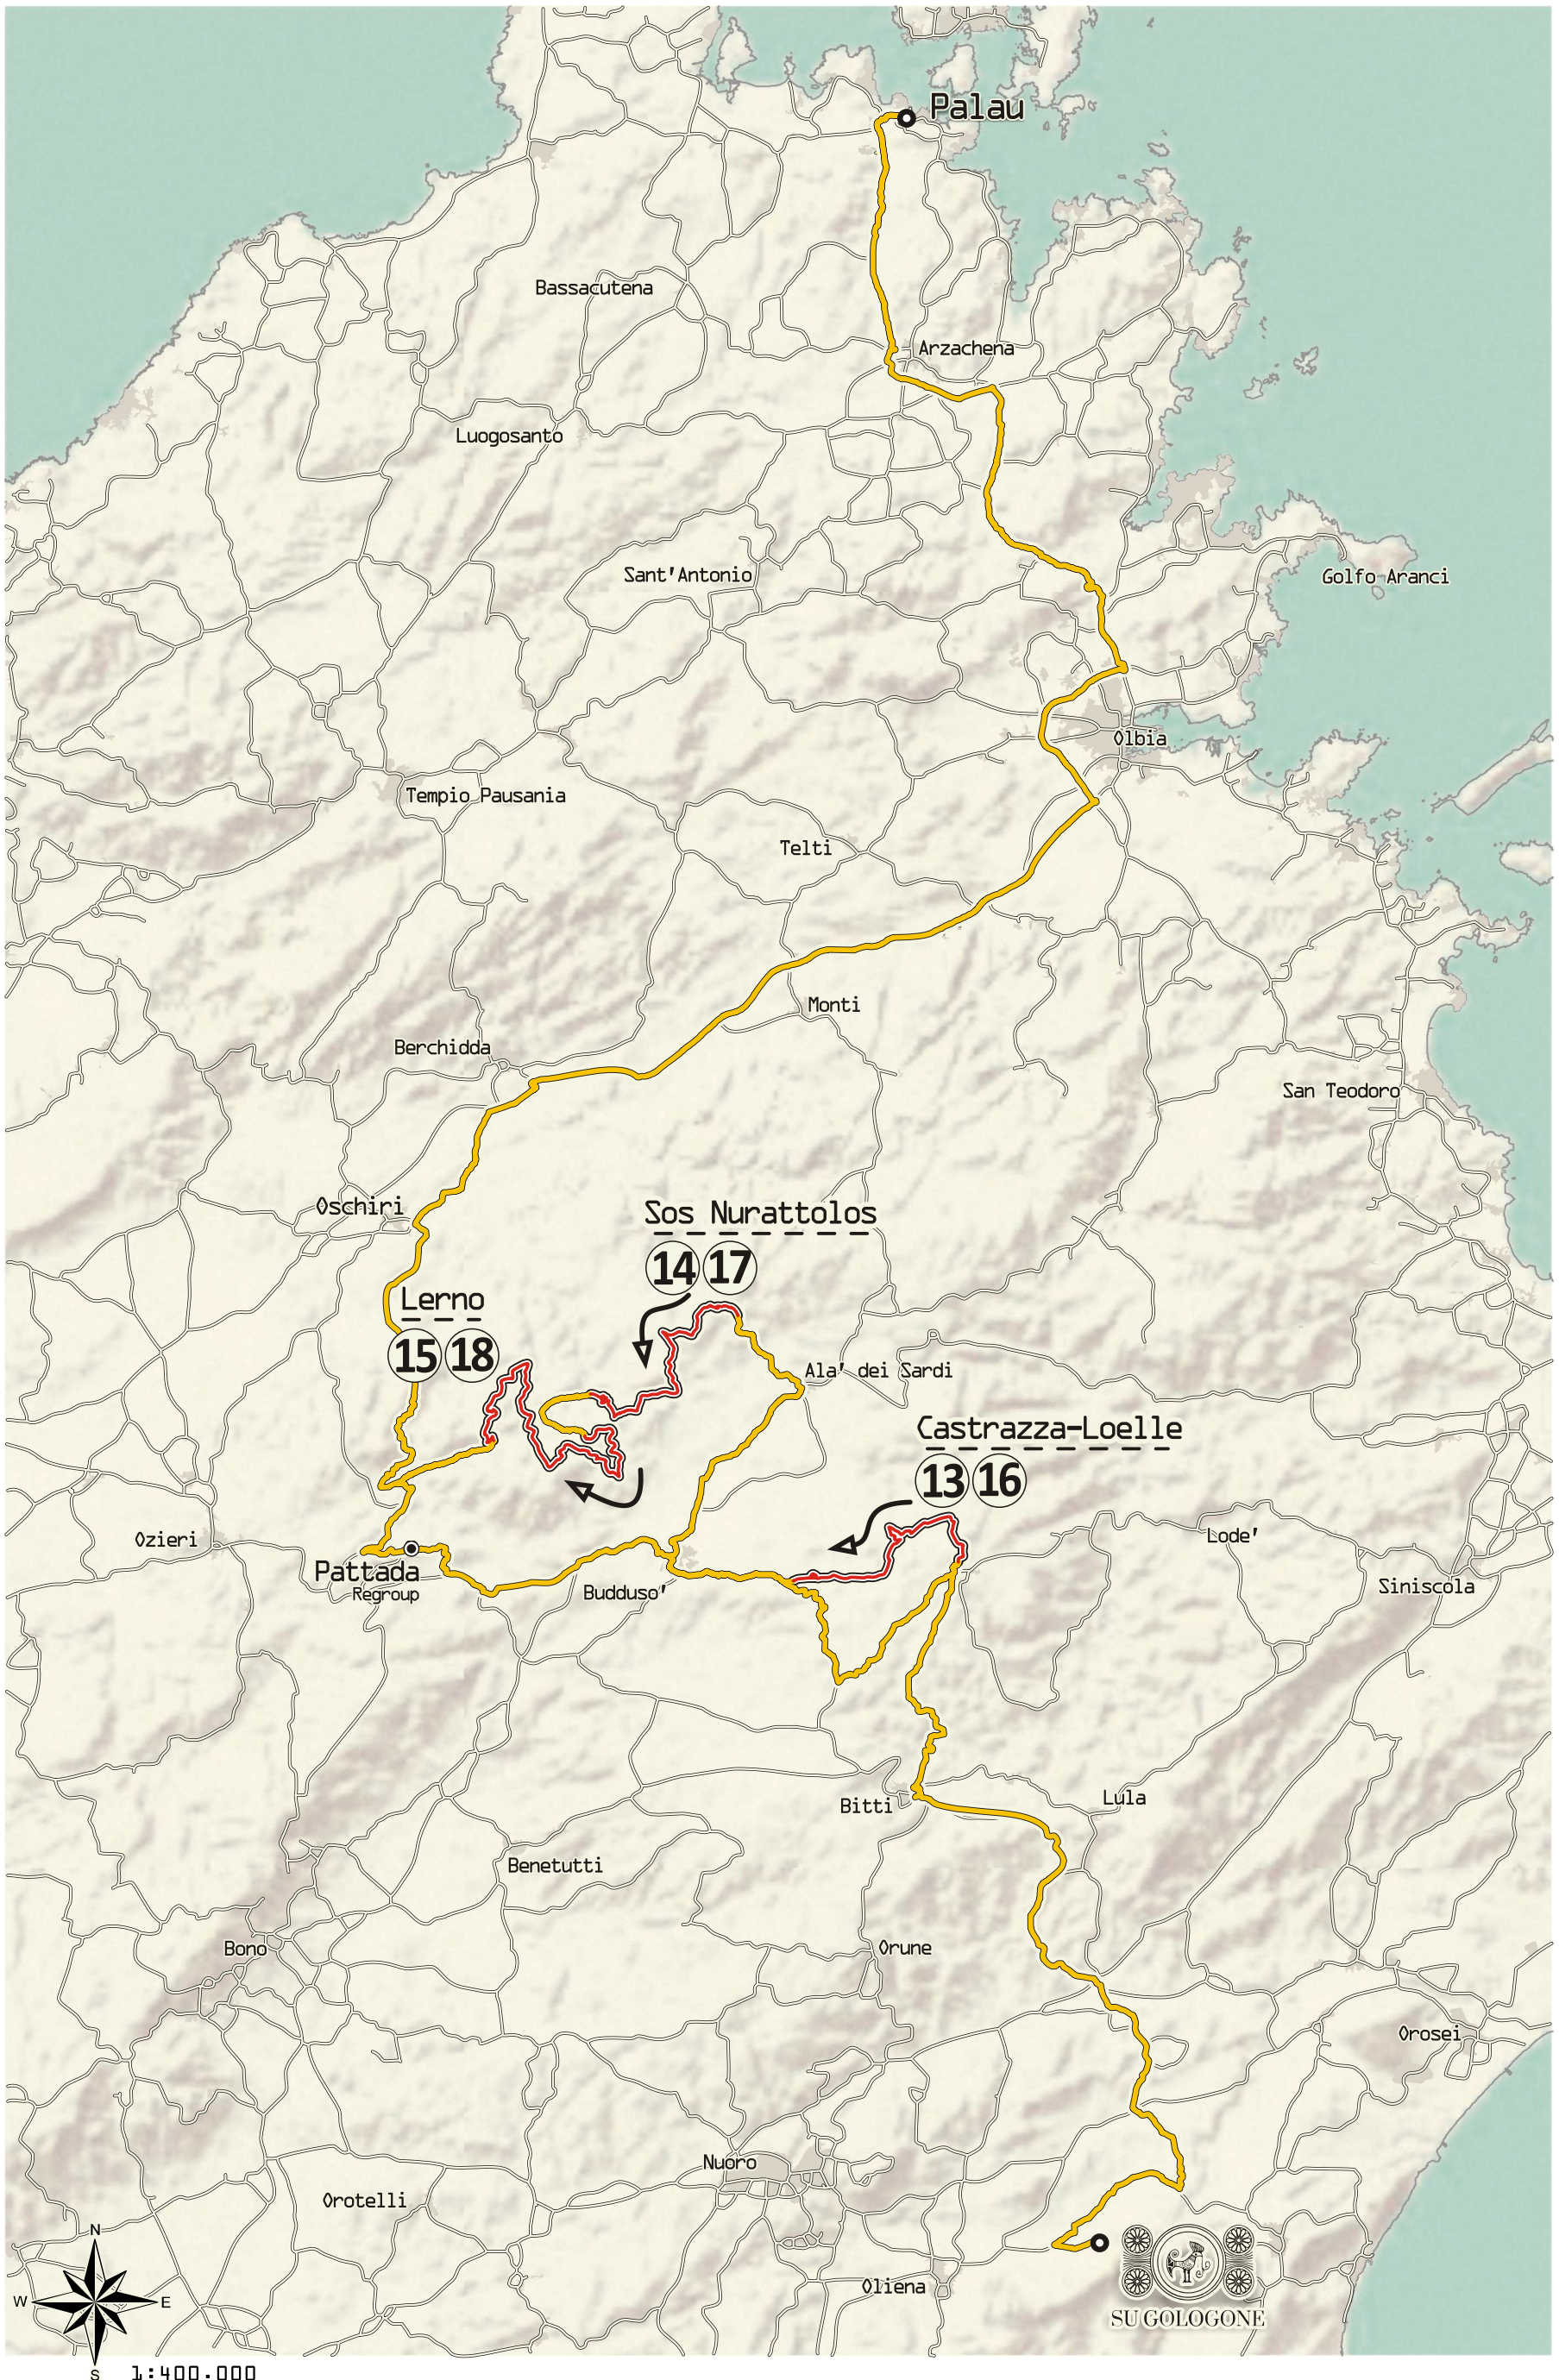

# SARDAIGNE HISTORIQUE RALLYE

18/22 OCTOBRE 2016

- prologo Palau - Palau
- SS 1 - La Prugnola
- 1<sup>a</sup> tappa Palau - Castelsardo
  - SS 2/6 - La Prugnola
  - SS 3 - San Giacomo
  - SS 4/5 - Monte Plebi
  - SS 7 - Tergu/Osilo
- 2<sup>a</sup> tappa Castelsardo - Su Gologone
  - SS 8 - Tergu/Osilo
  - SS 9/11 - Sinis
  - SS 10/12 - Grighine
- 3<sup>a</sup> tappa Su Gologone - Palu
  - SS 13/16 - Castrazza/Loelle
  - SS 14/17 - Sos Nurattolos
  - SS 15/18 - Lerno
- 4<sup>a</sup> tappa La Maddalena - La Maddalena
  - SS 19/20 - La Maddalena

# 1^ Tappa - Mercoledì 19 Ottobre 2016

2^ Tappa - Giovedì 20 Ottobre 2016

3<sup>a</sup> Tappa - Venerdì 21 Ottobre 2016

# 4^ Tappa - Sabato 22 Ottobre 2016