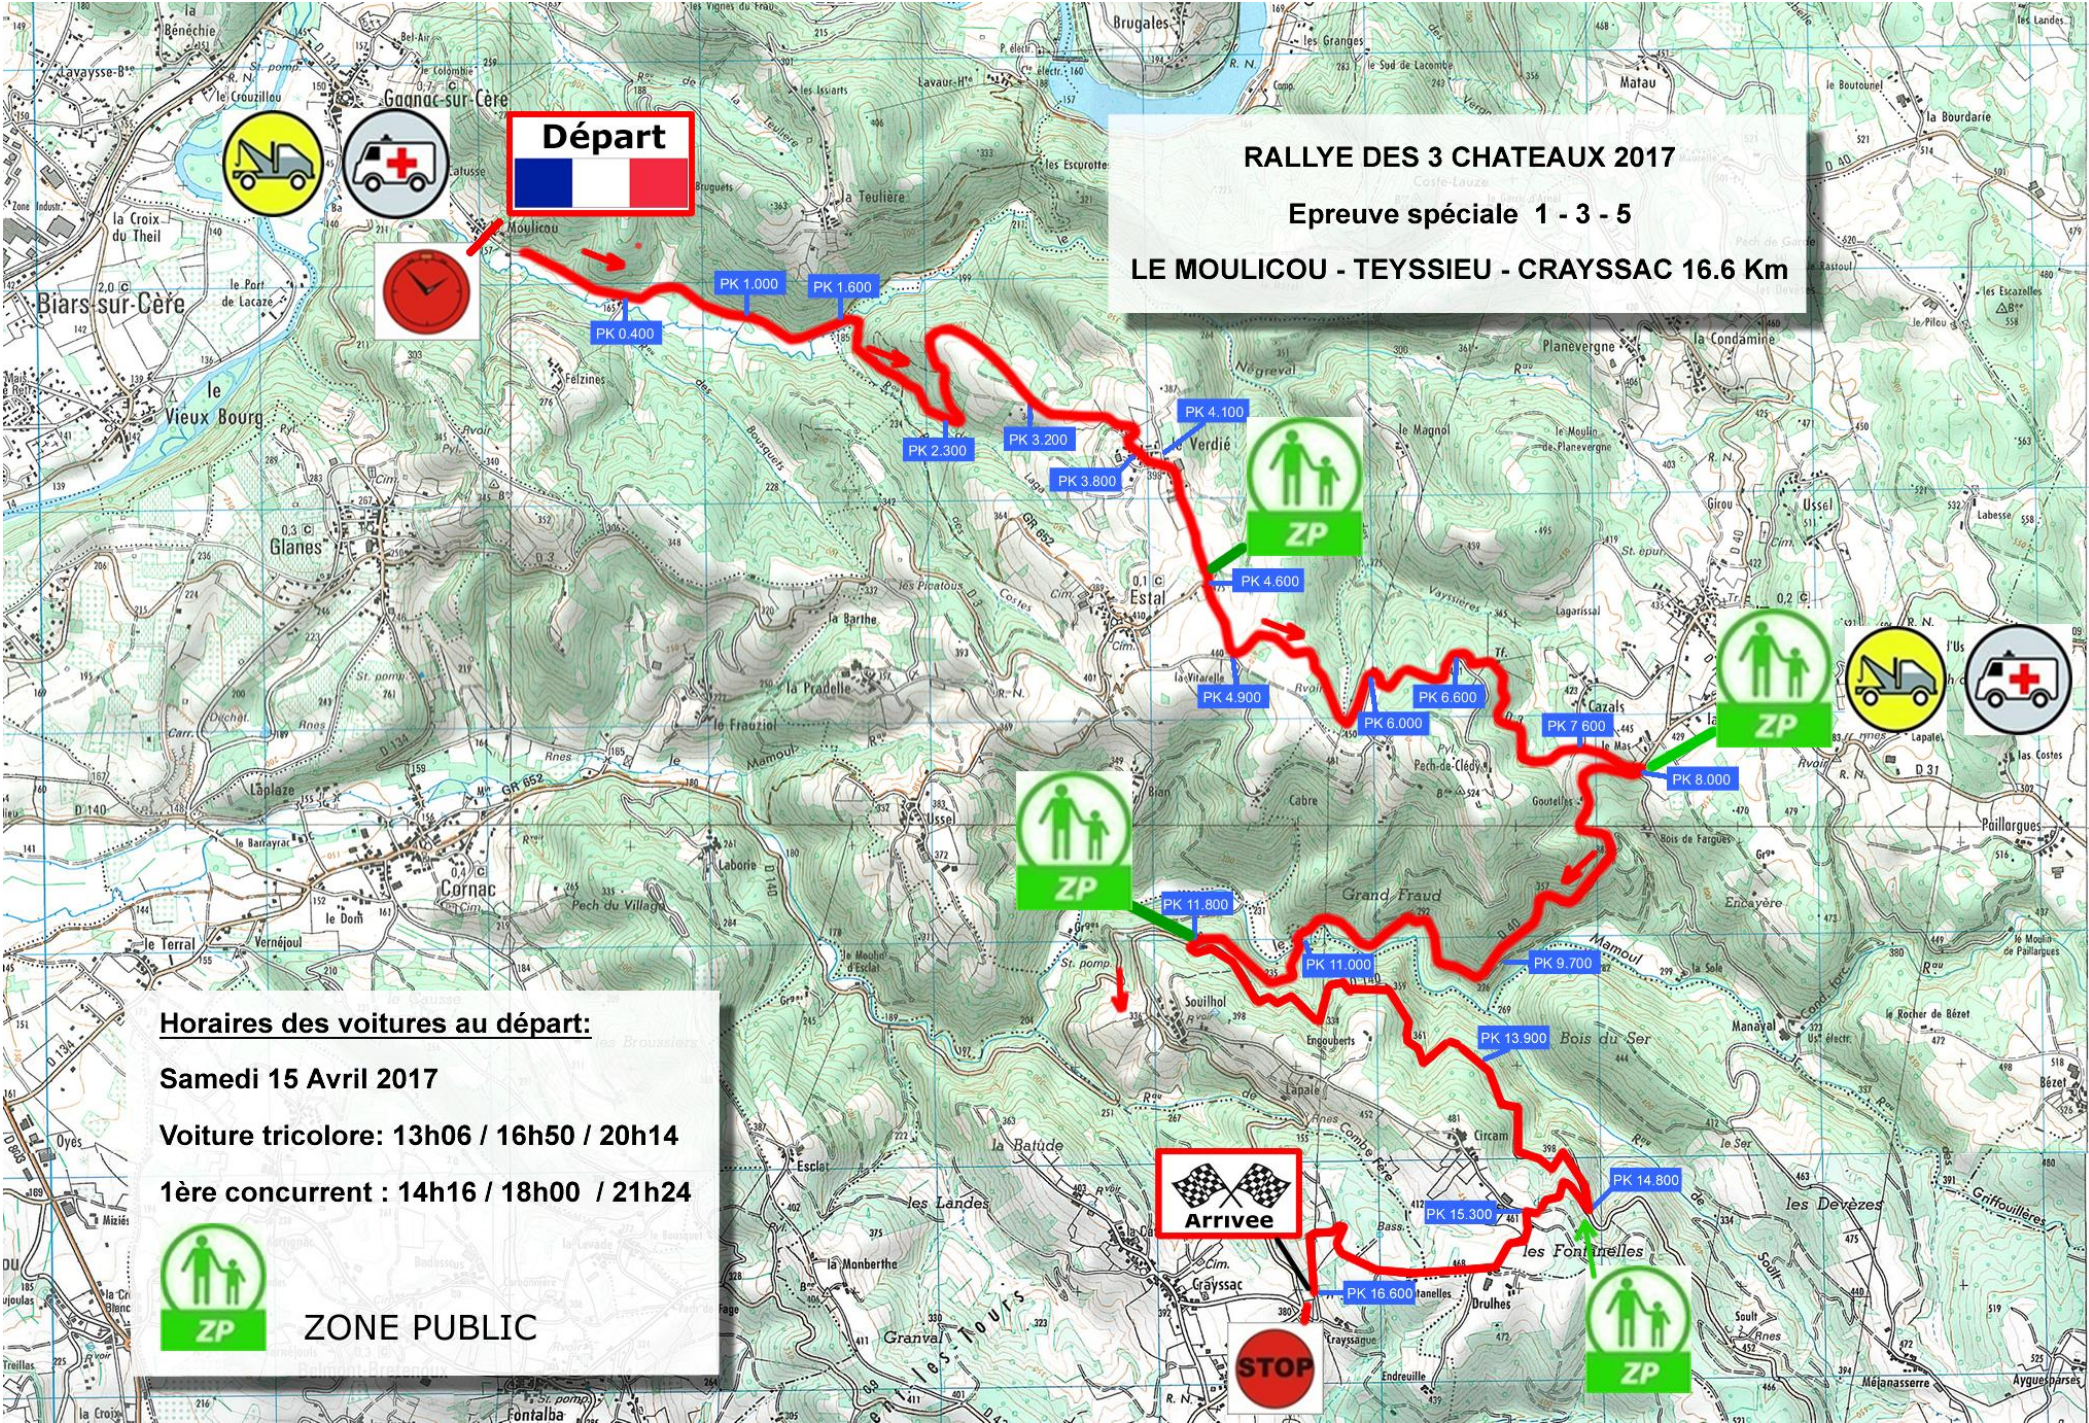

**RALLYE DES 3 CHATEAUX 2017**  
**Epreuve spéciale 1 - 3 - 5**  
**LE MOULICOU - TEYSSIEU - CRAYSSAC 16.6 Km**

**Horaires des voitures au départ:**  
**Samedi 15 Avril 2017**  
**Voiture tricolore: 13h06 / 16h50 / 20h14**  
**1ère concurrent : 14h16 / 18h00 / 21h24**

 **ZONE PUBLIC**