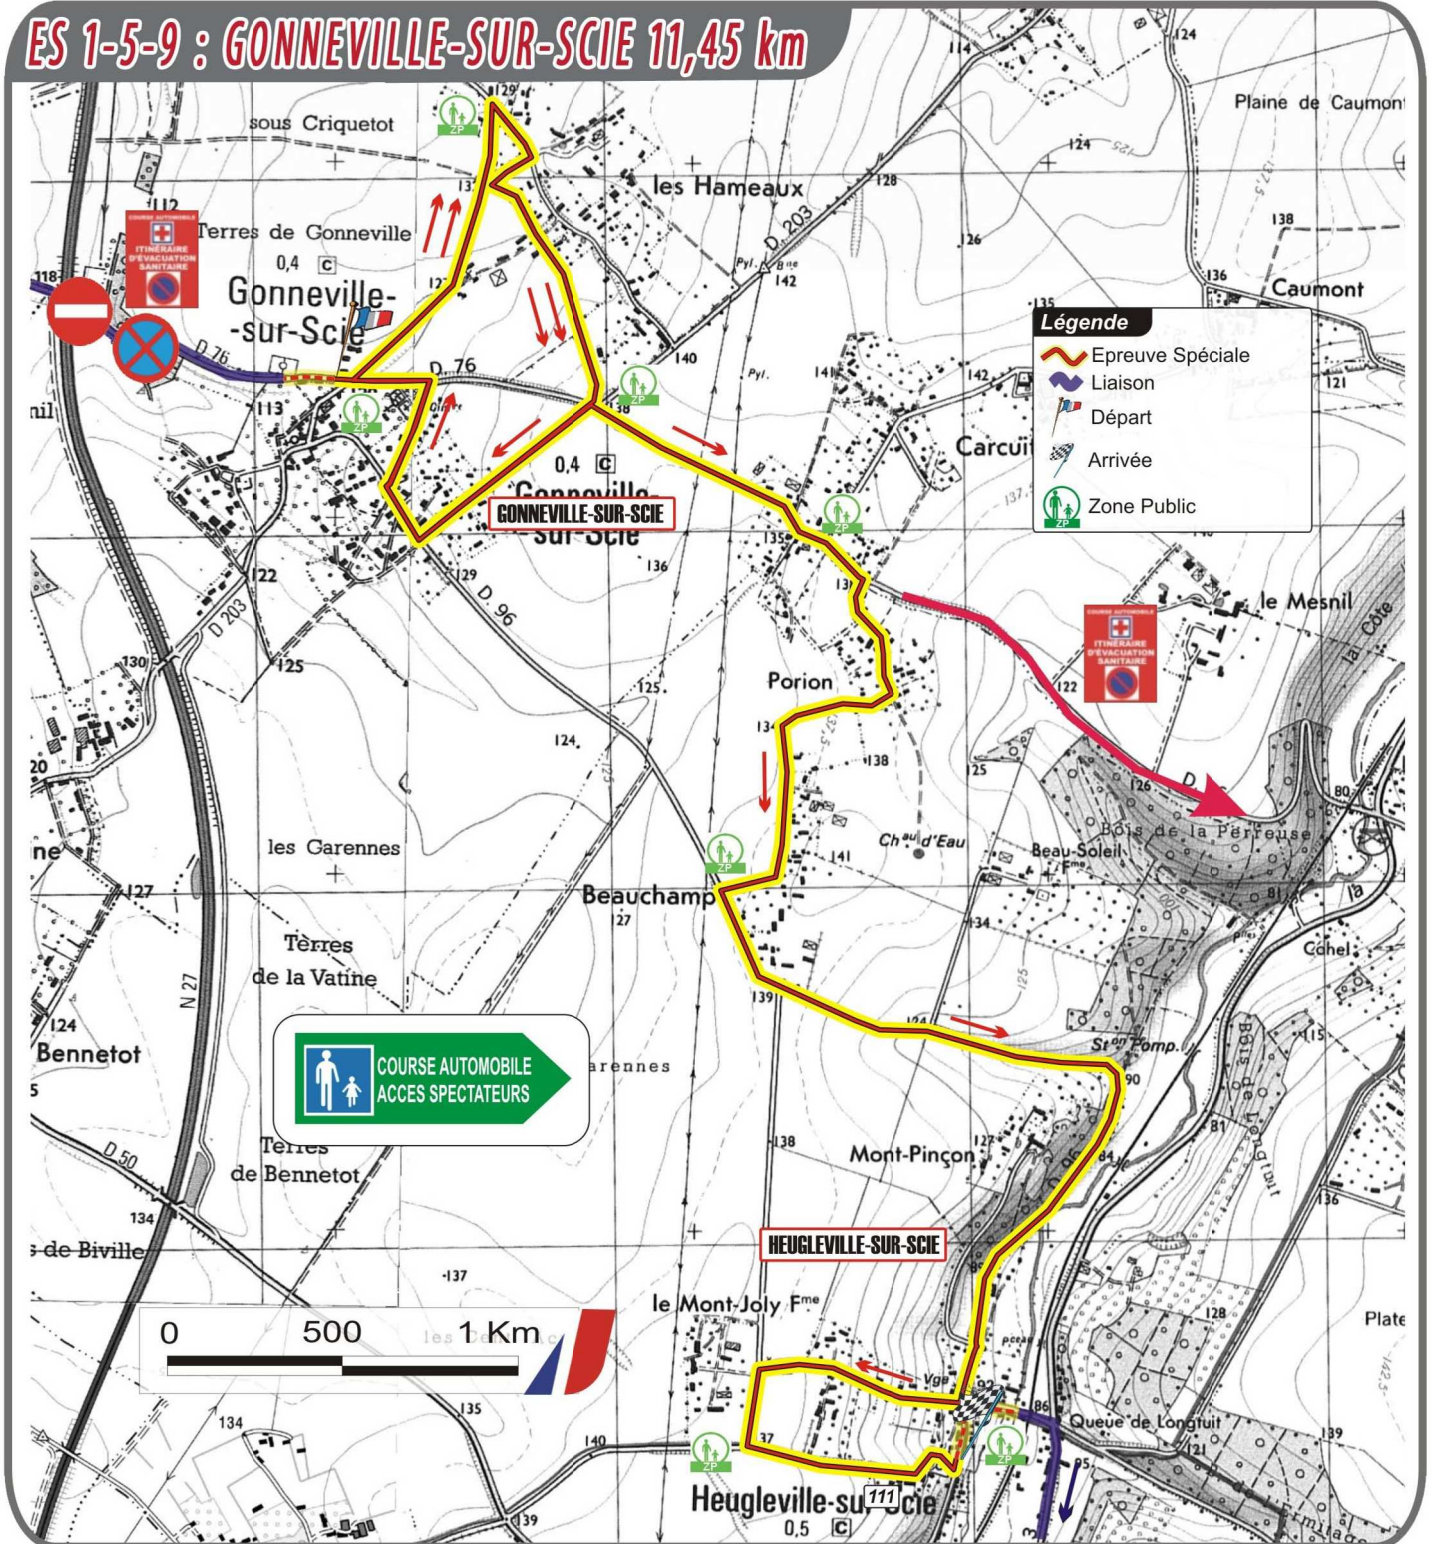

45^E RALLYE DE DIEPPE - NORMANDIE

12, 13, 14 MAI 2017

FFSA

CHAMPIONNAT DE FRANCE 2^{ème} DIVISION RALLYE

ES 1-5-9 : GONNEVILLE-SUR-SCIE 11,45 km

1^{ère} voiture 13h28 - 16h53 - 20h08