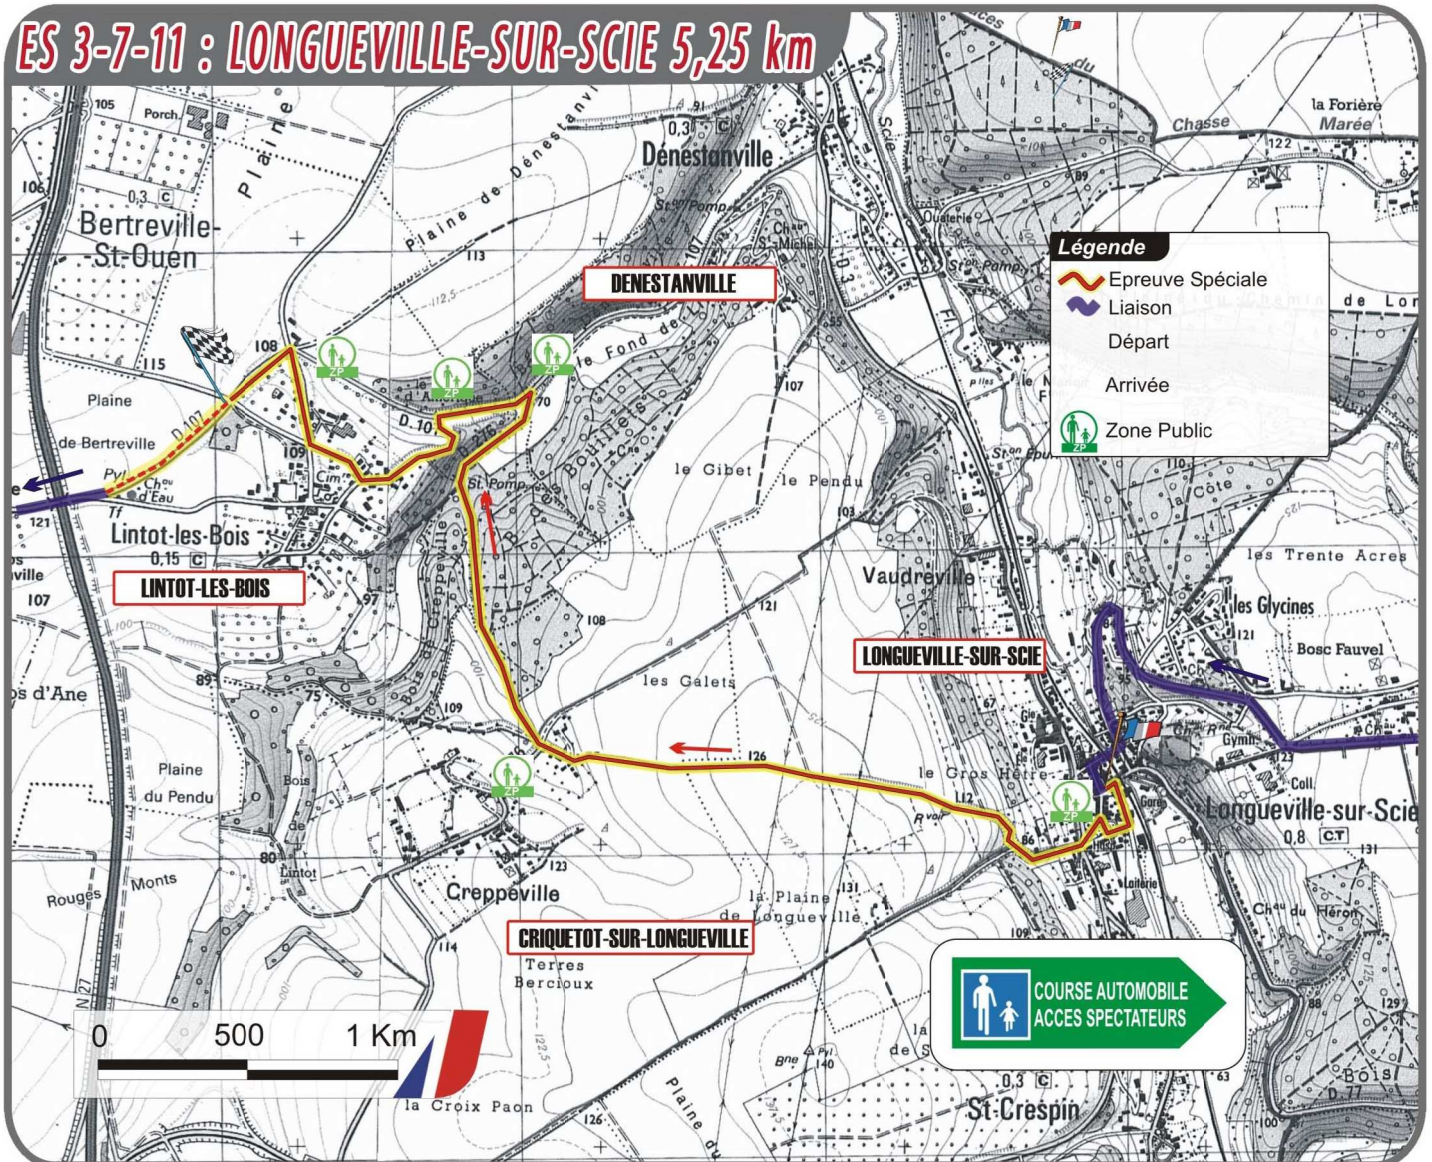

45^E RALLYE DE DIEPPE - NORMANDIE

12, 13, 14 MAI 2017

FFSA

CHAMPIONNAT DE FRANCE 2^{ème} DIVISION **RALLYE**

ES 3-7-11 : LONGUEVILLE-SUR-SCIE 5,25 km

1^{ère} voiture 14h19 - 17h44 - 20h59