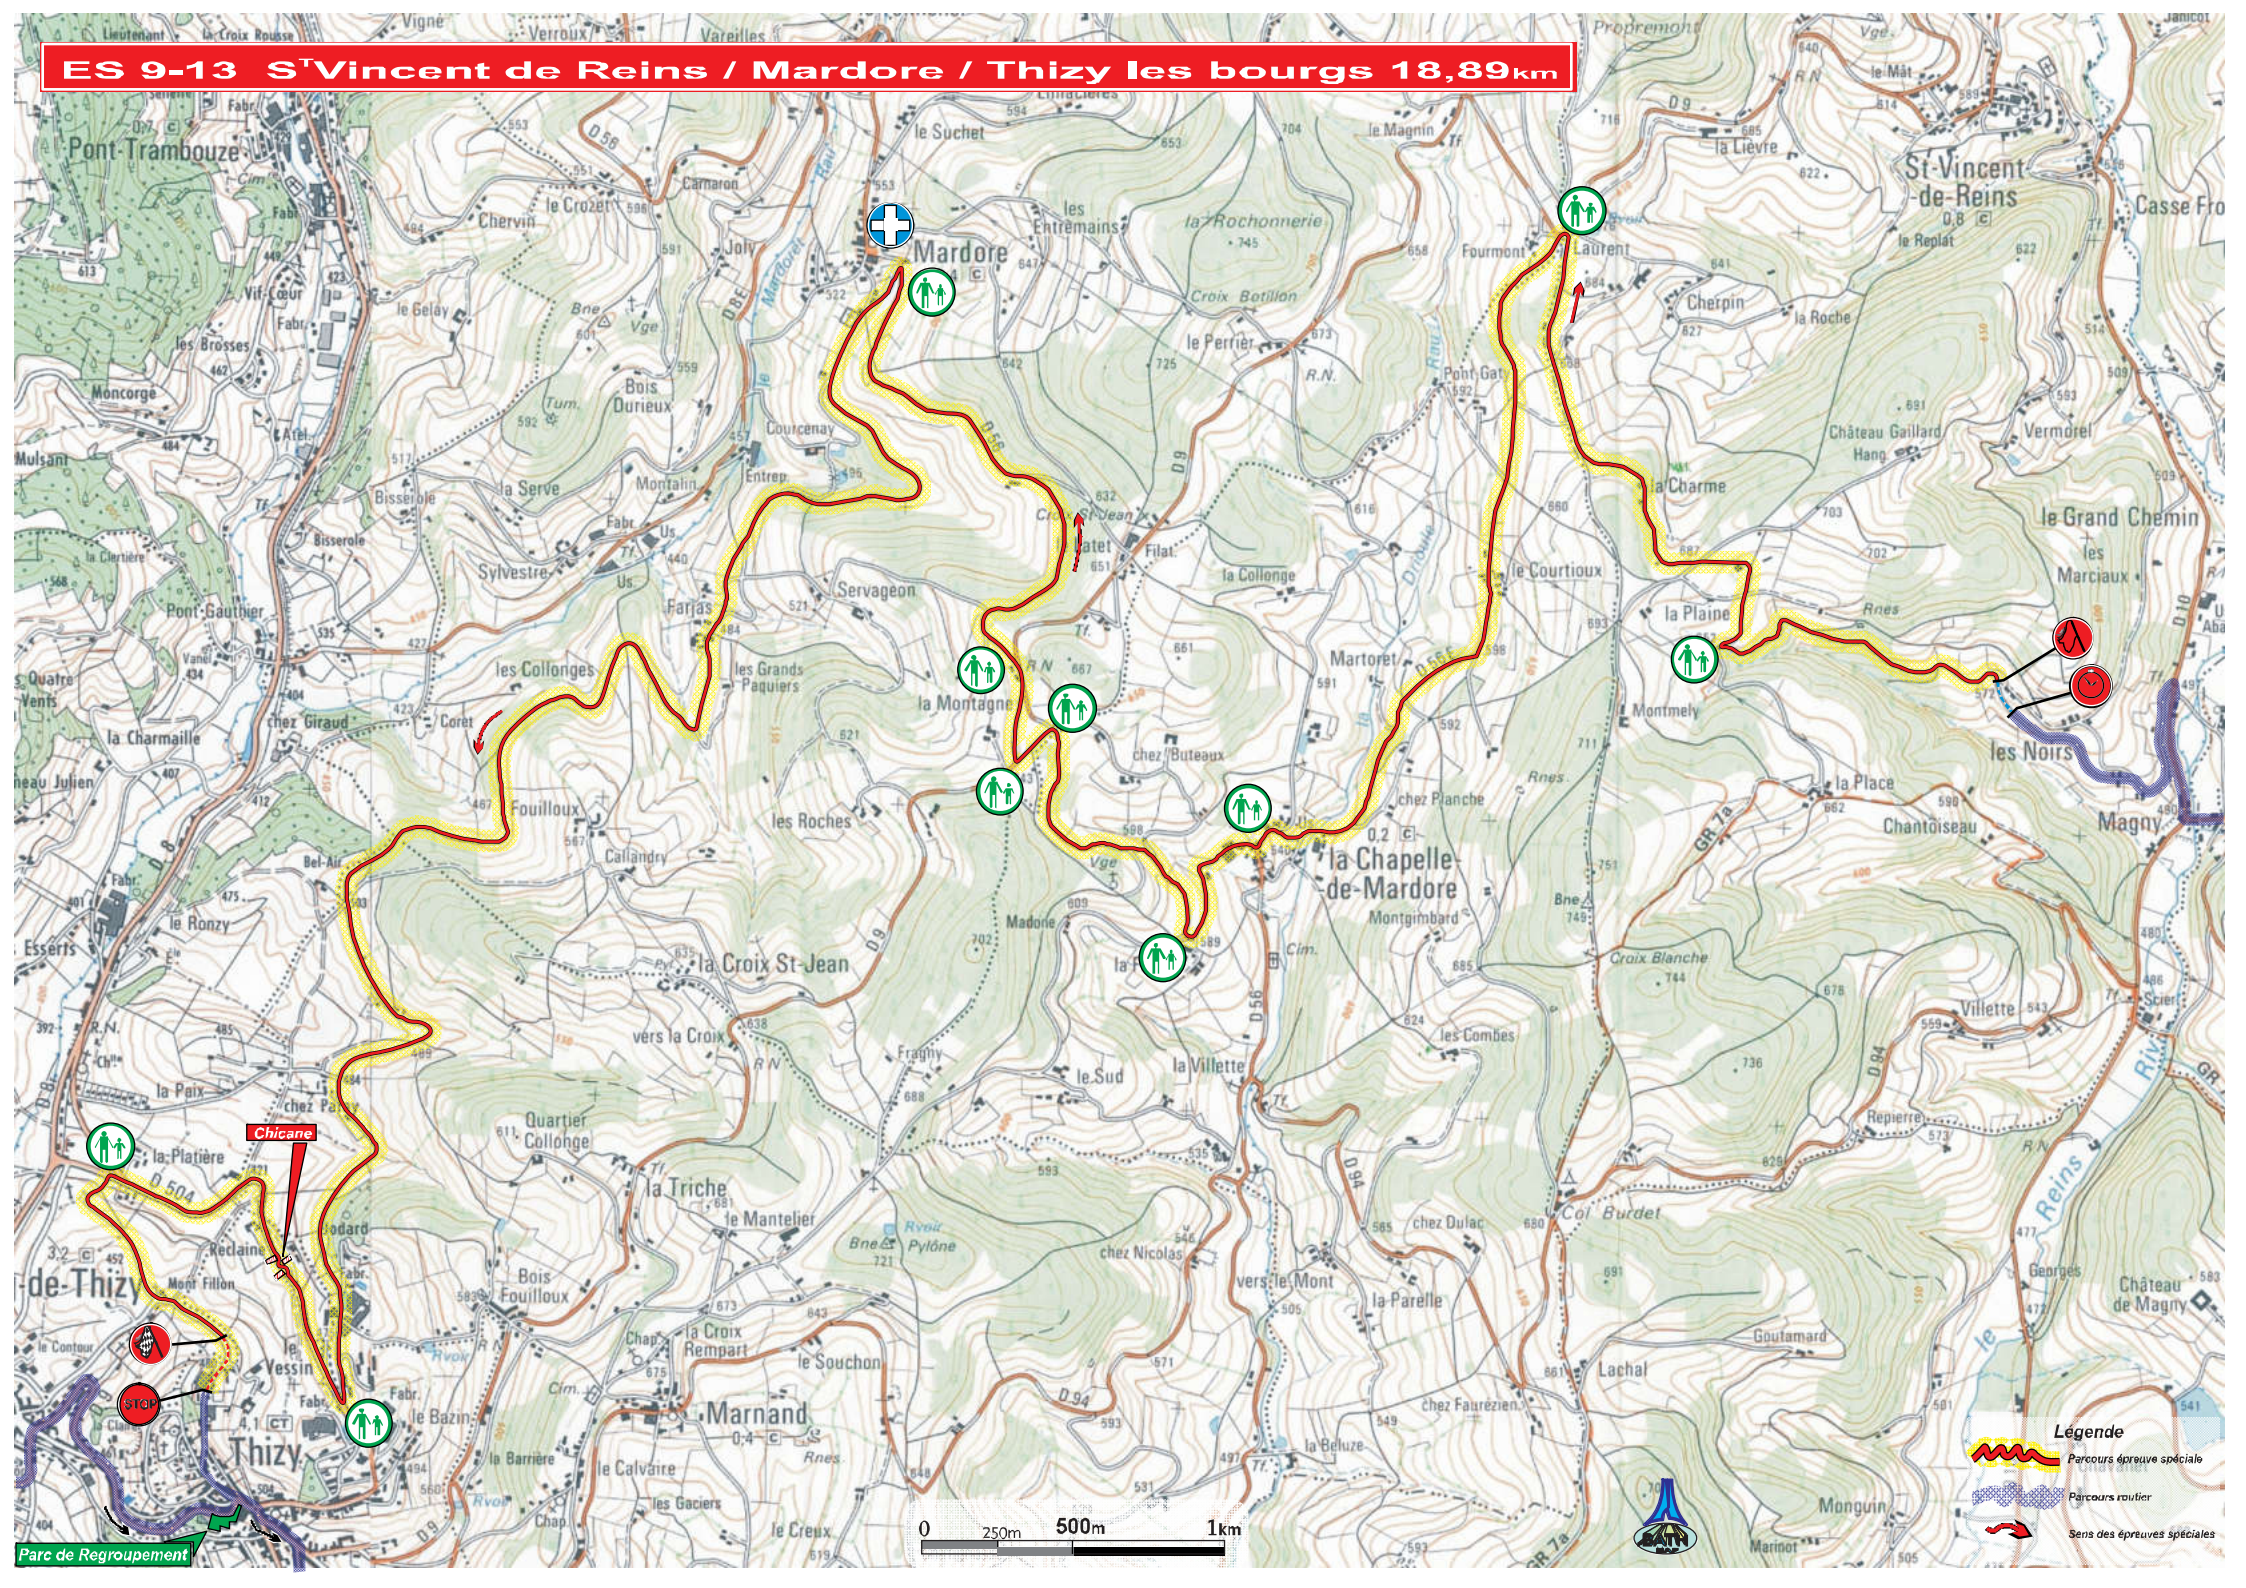

ES 9-13 S^tVincent de Reins / Mardore / Thizy les bourgs 18,89km

Légende

- Parcours épreuve spéciale
- Parcours routier
- Sens des épreuves spéciales

0 250m 500m 1km

Parc de Regroupement

Chicane

STOP

de Thizy