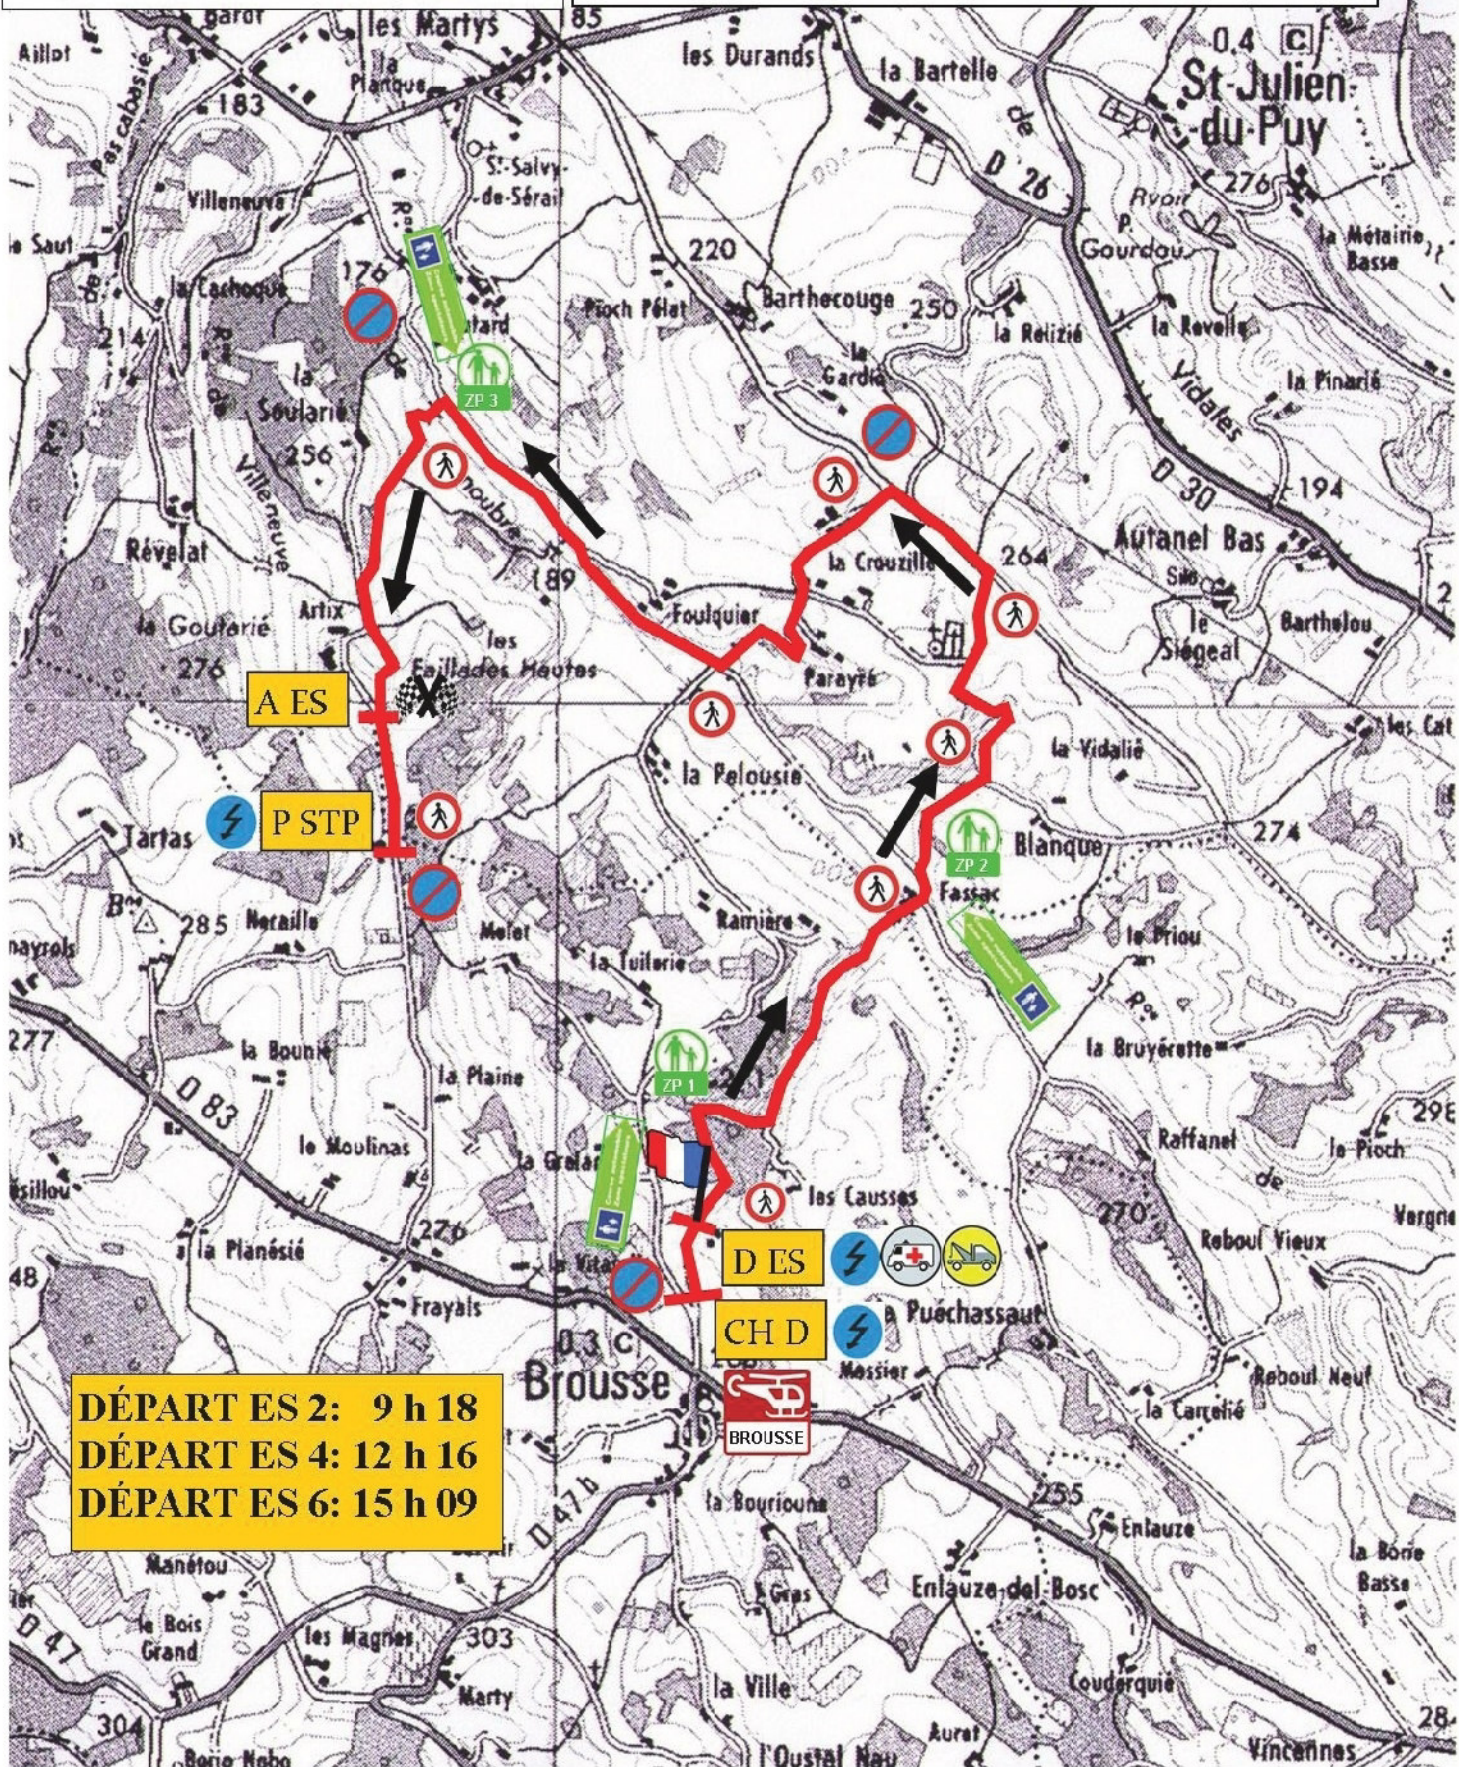

-  Interdiction de circuler
-  Radio
-  Zone Public
-  Poste de Commissaire
-  Interdiction de stationner des 2 côtés
-  Interdiction de stationner
-  Départ
-  Arrivée
-  Hélicopt

ES 2-4-6 SAINT JULIEN

7,100 Km

DÉPART ES 2: 9 h 18
DÉPART ES 4: 12 h 16
DÉPART ES 6: 15 h 09

GRAULHET

FORUM

TÉLÉPHONE PG: 07 68 77 32 42

ACCUEIL GÉNÉRAL
VÉRIFICATIONS ADMINISTRATIVES
VÉRIFICATIONS TECHNIQUES
PARC FERMÉ DE DÉPART

11ème RALLYE VAL DADOU - 20-21 MAI 2017 PLAN GÉNÉRAL

11ème RALLYE VAL DADOU - 20 & 21 MAI 2017 - GRAULHET

ES 1-3-5 SAINT SERNIN

7,100 Km

-  Interdiction de circuler
-  Radio
-  Poste de Commissaire
-  Interdiction de stationner des 2 côtés
-  Interdiction de stationner
-  Départ
-  Arrivée
-  Hélicoptère
-  Zone Publique
-  Zone Publique

DÉPART ES 1: 8 h 43
DÉPART ES 3: 11 h 41
DÉPART ES 5: 14 h 34

A ES  **P STP** 