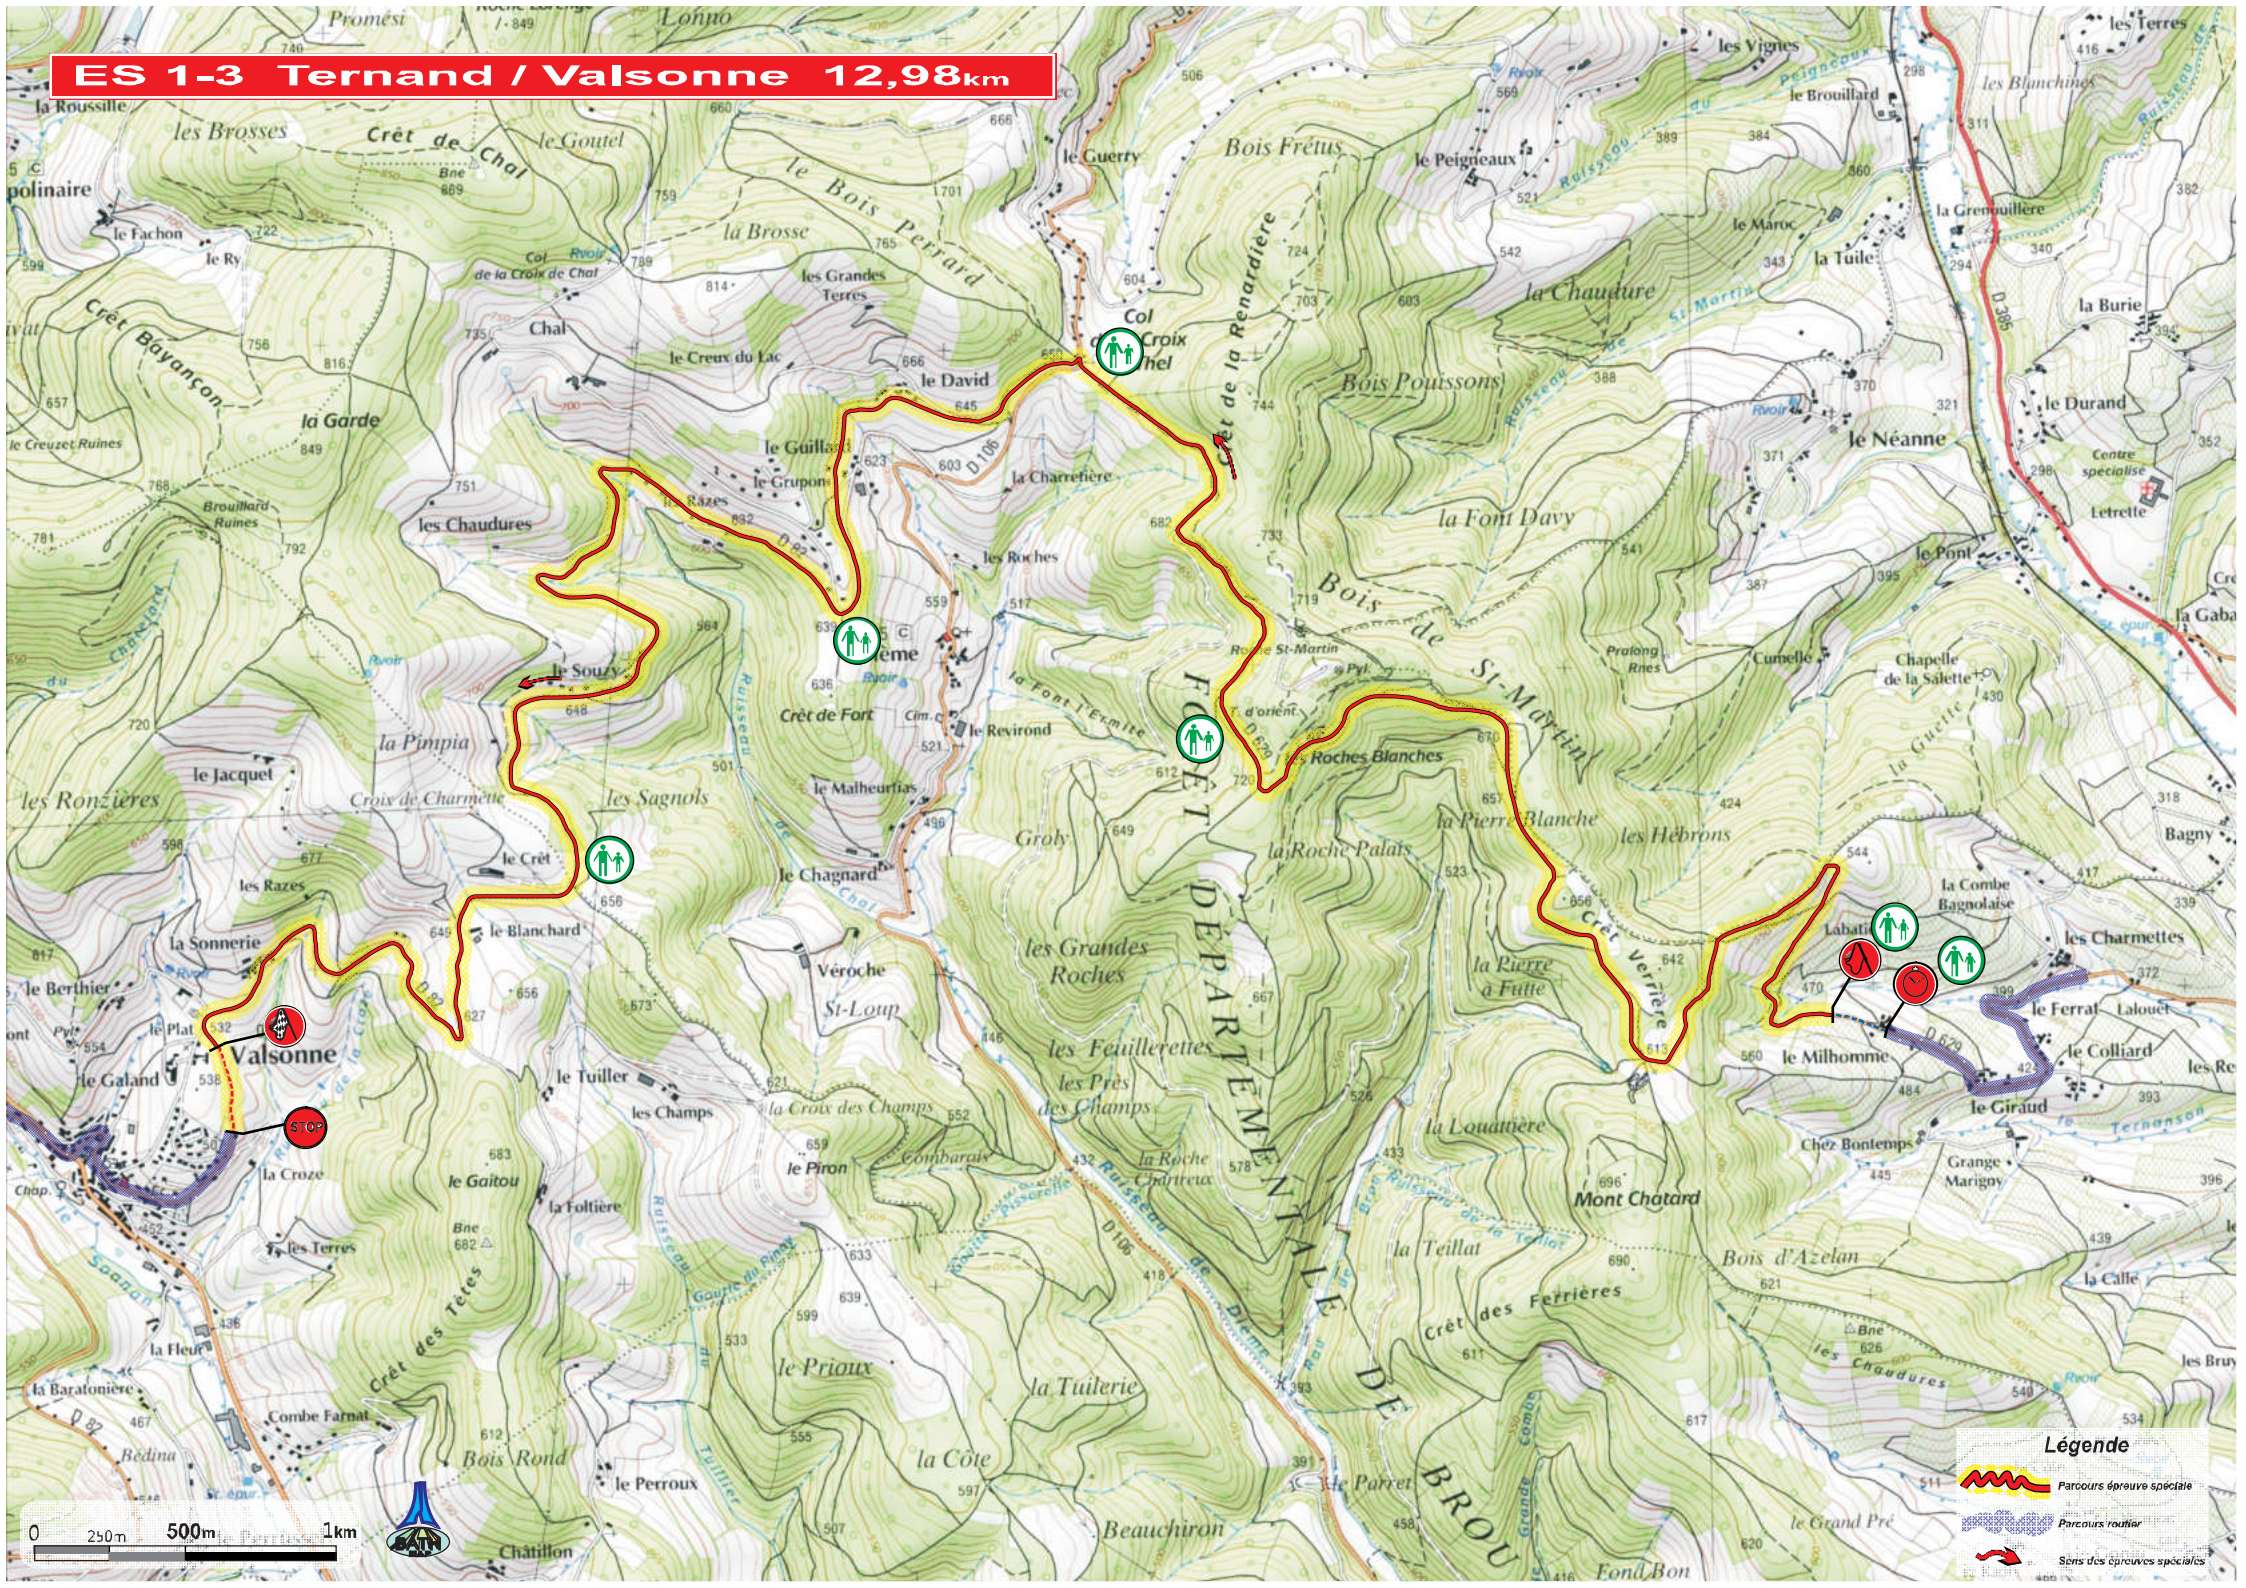

# ES 1-3 Ternand / Valsonne 12,98km

**Légende**

- Parcours épreuve spéciale
- Parcours routier
- Sens des circuits spécialisés

0 250m 500m 1km