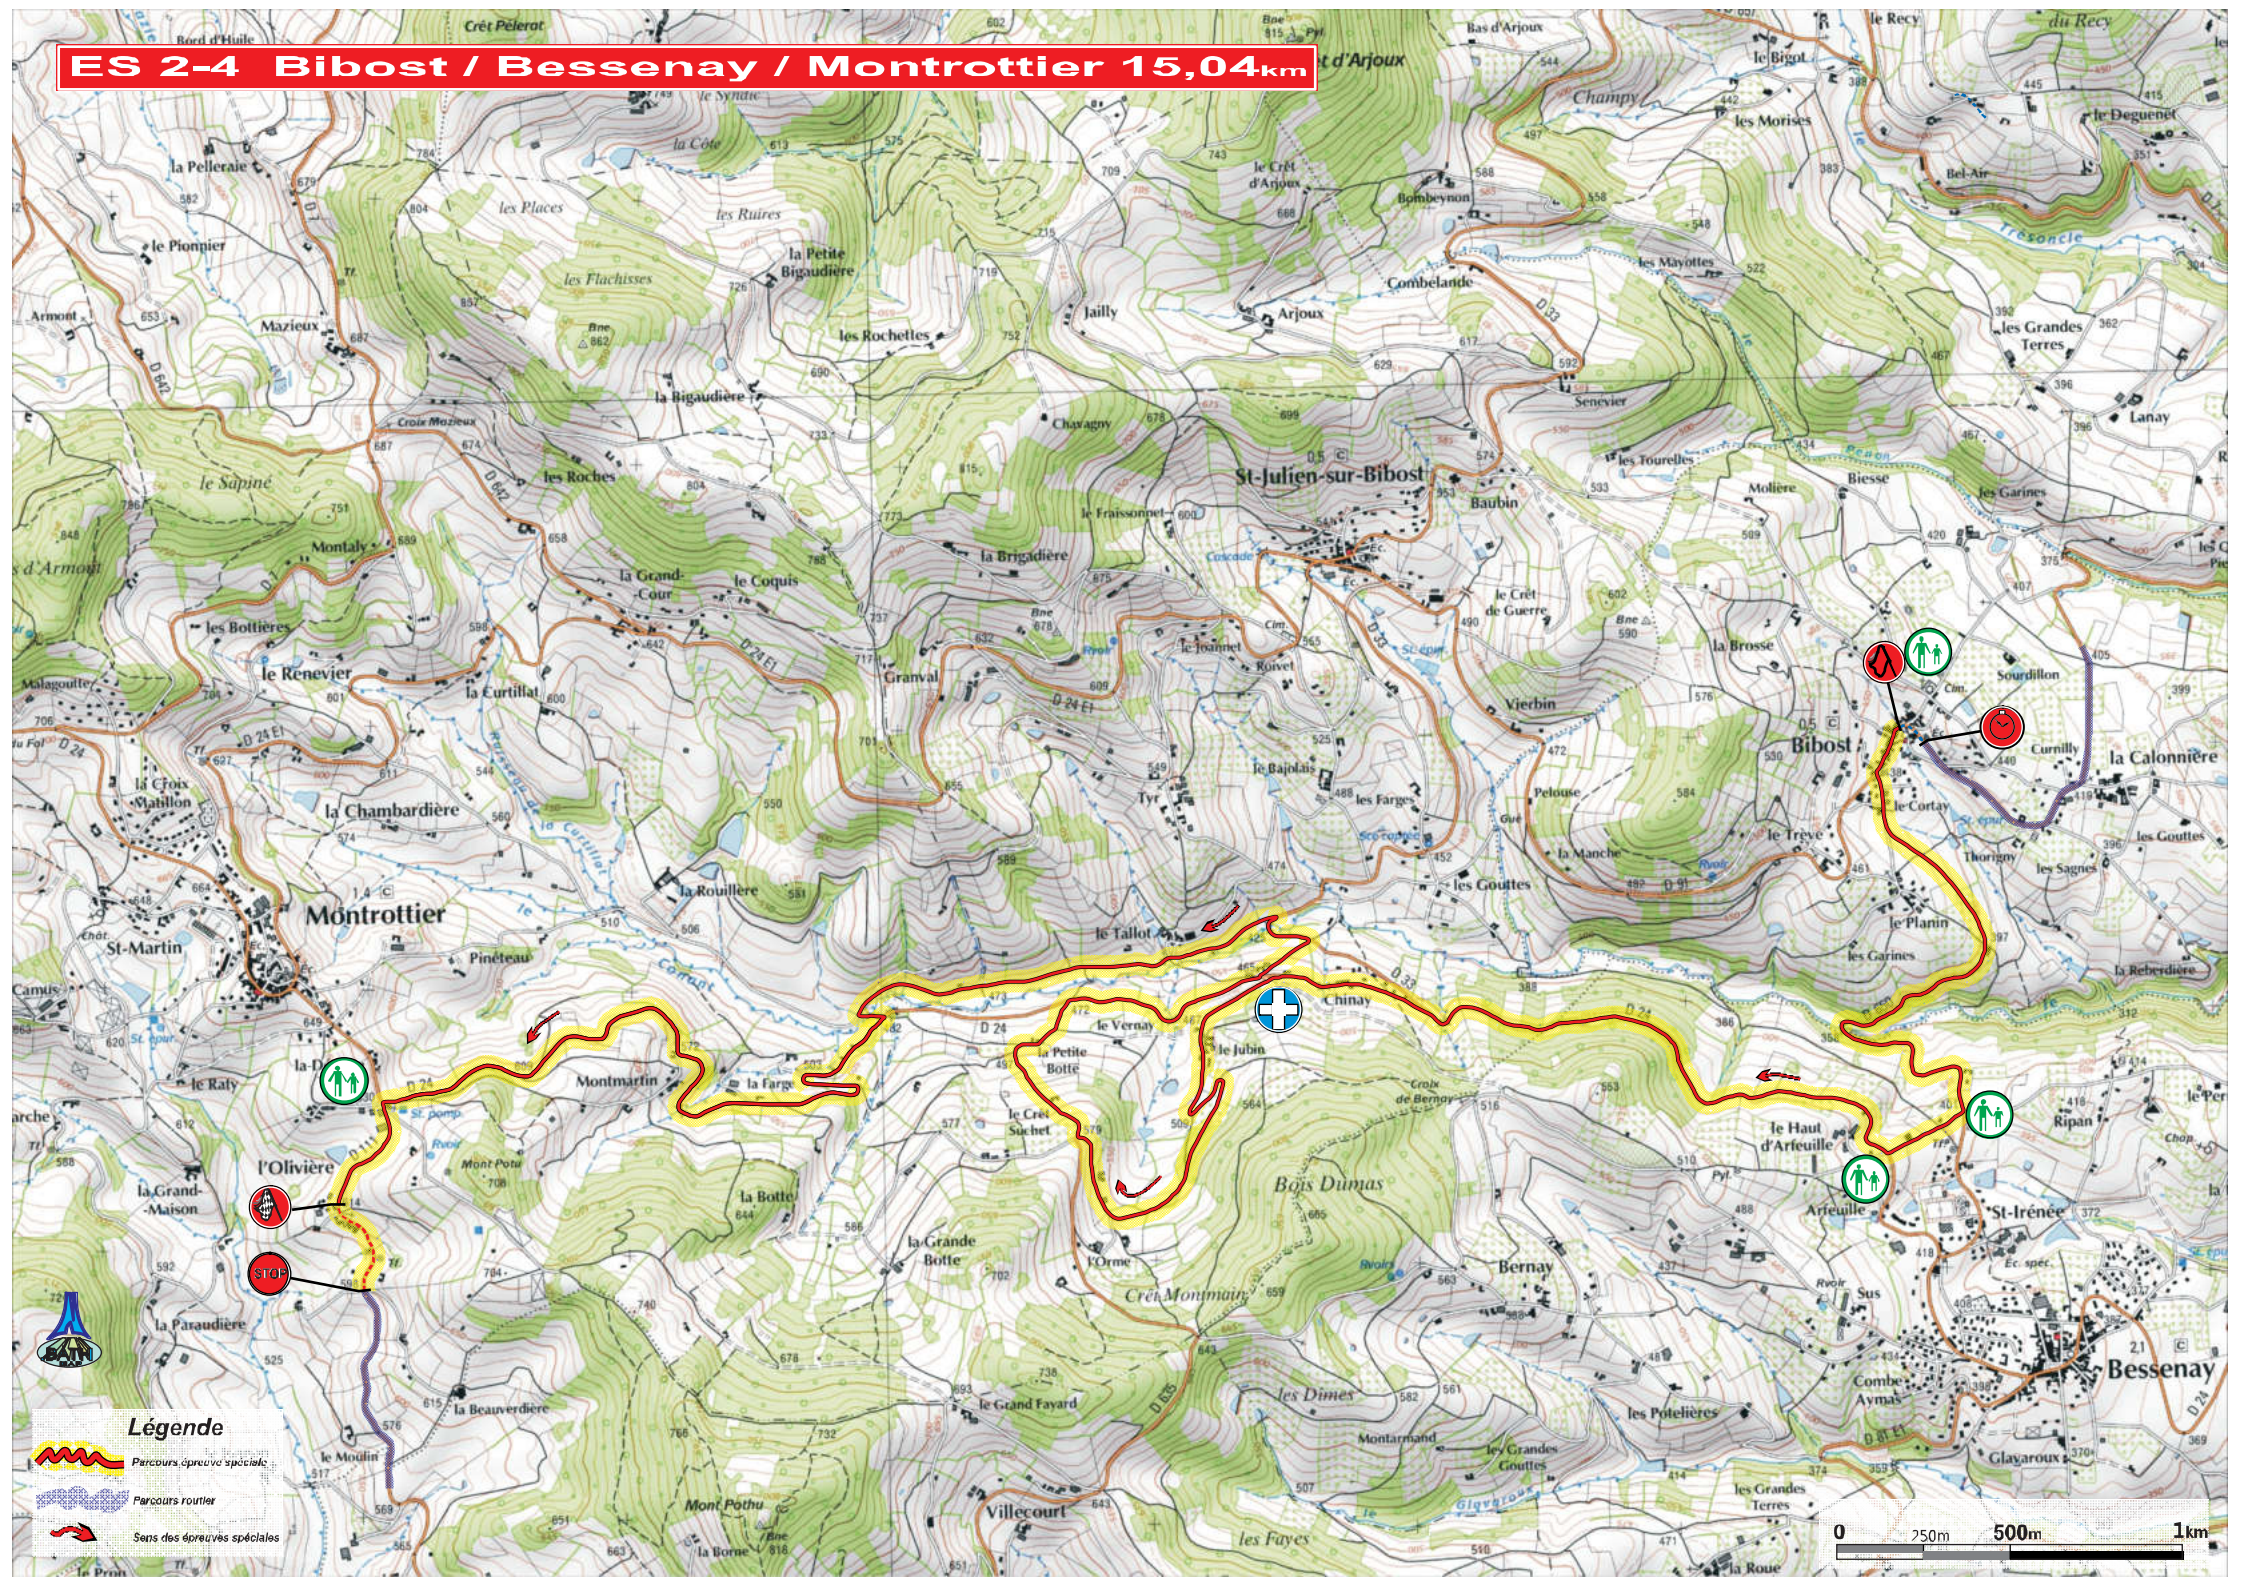

# ES 2-4 Bibost / Bessenay / Montrottier 15,04km

**Légende**

- Parcours spécial
- Parcours routier
- Sans des épreuves spéciales