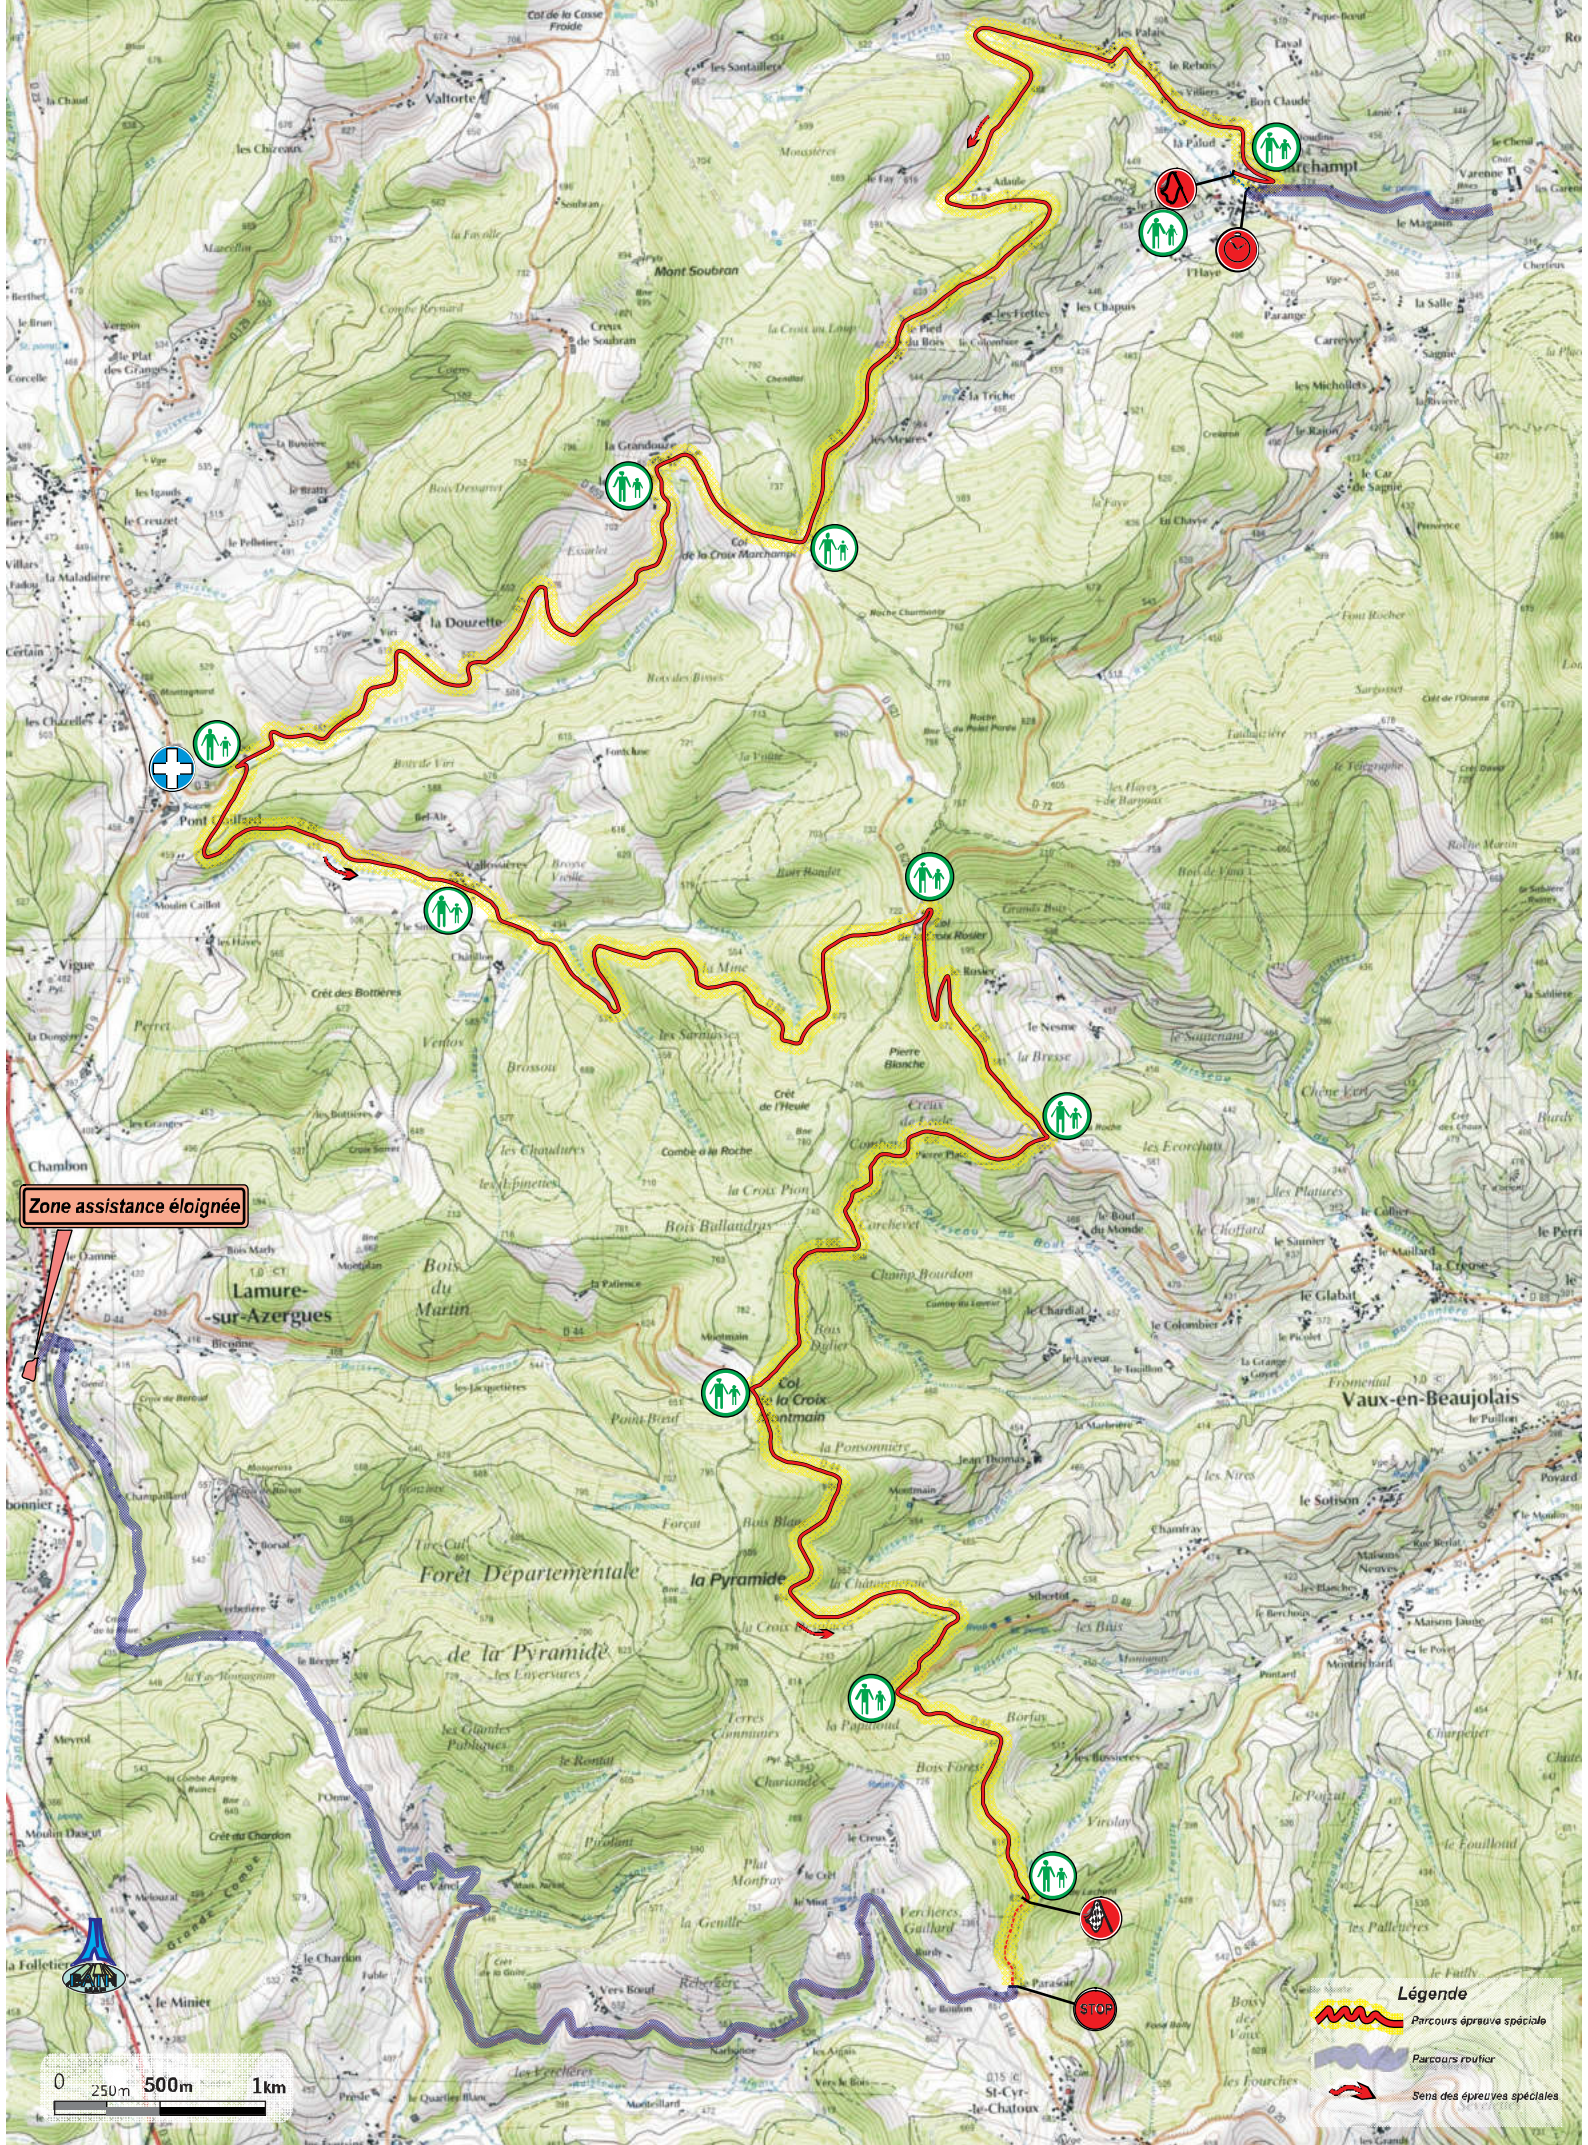

ES 7-11 Marchamp / Claveisolles / St Cyr le Châtoaux 25,30km

Zone assistance éloignée

Légende

- Parcours épreuve spéciale
- Parcours routier
- Sens des épreuves spéciales