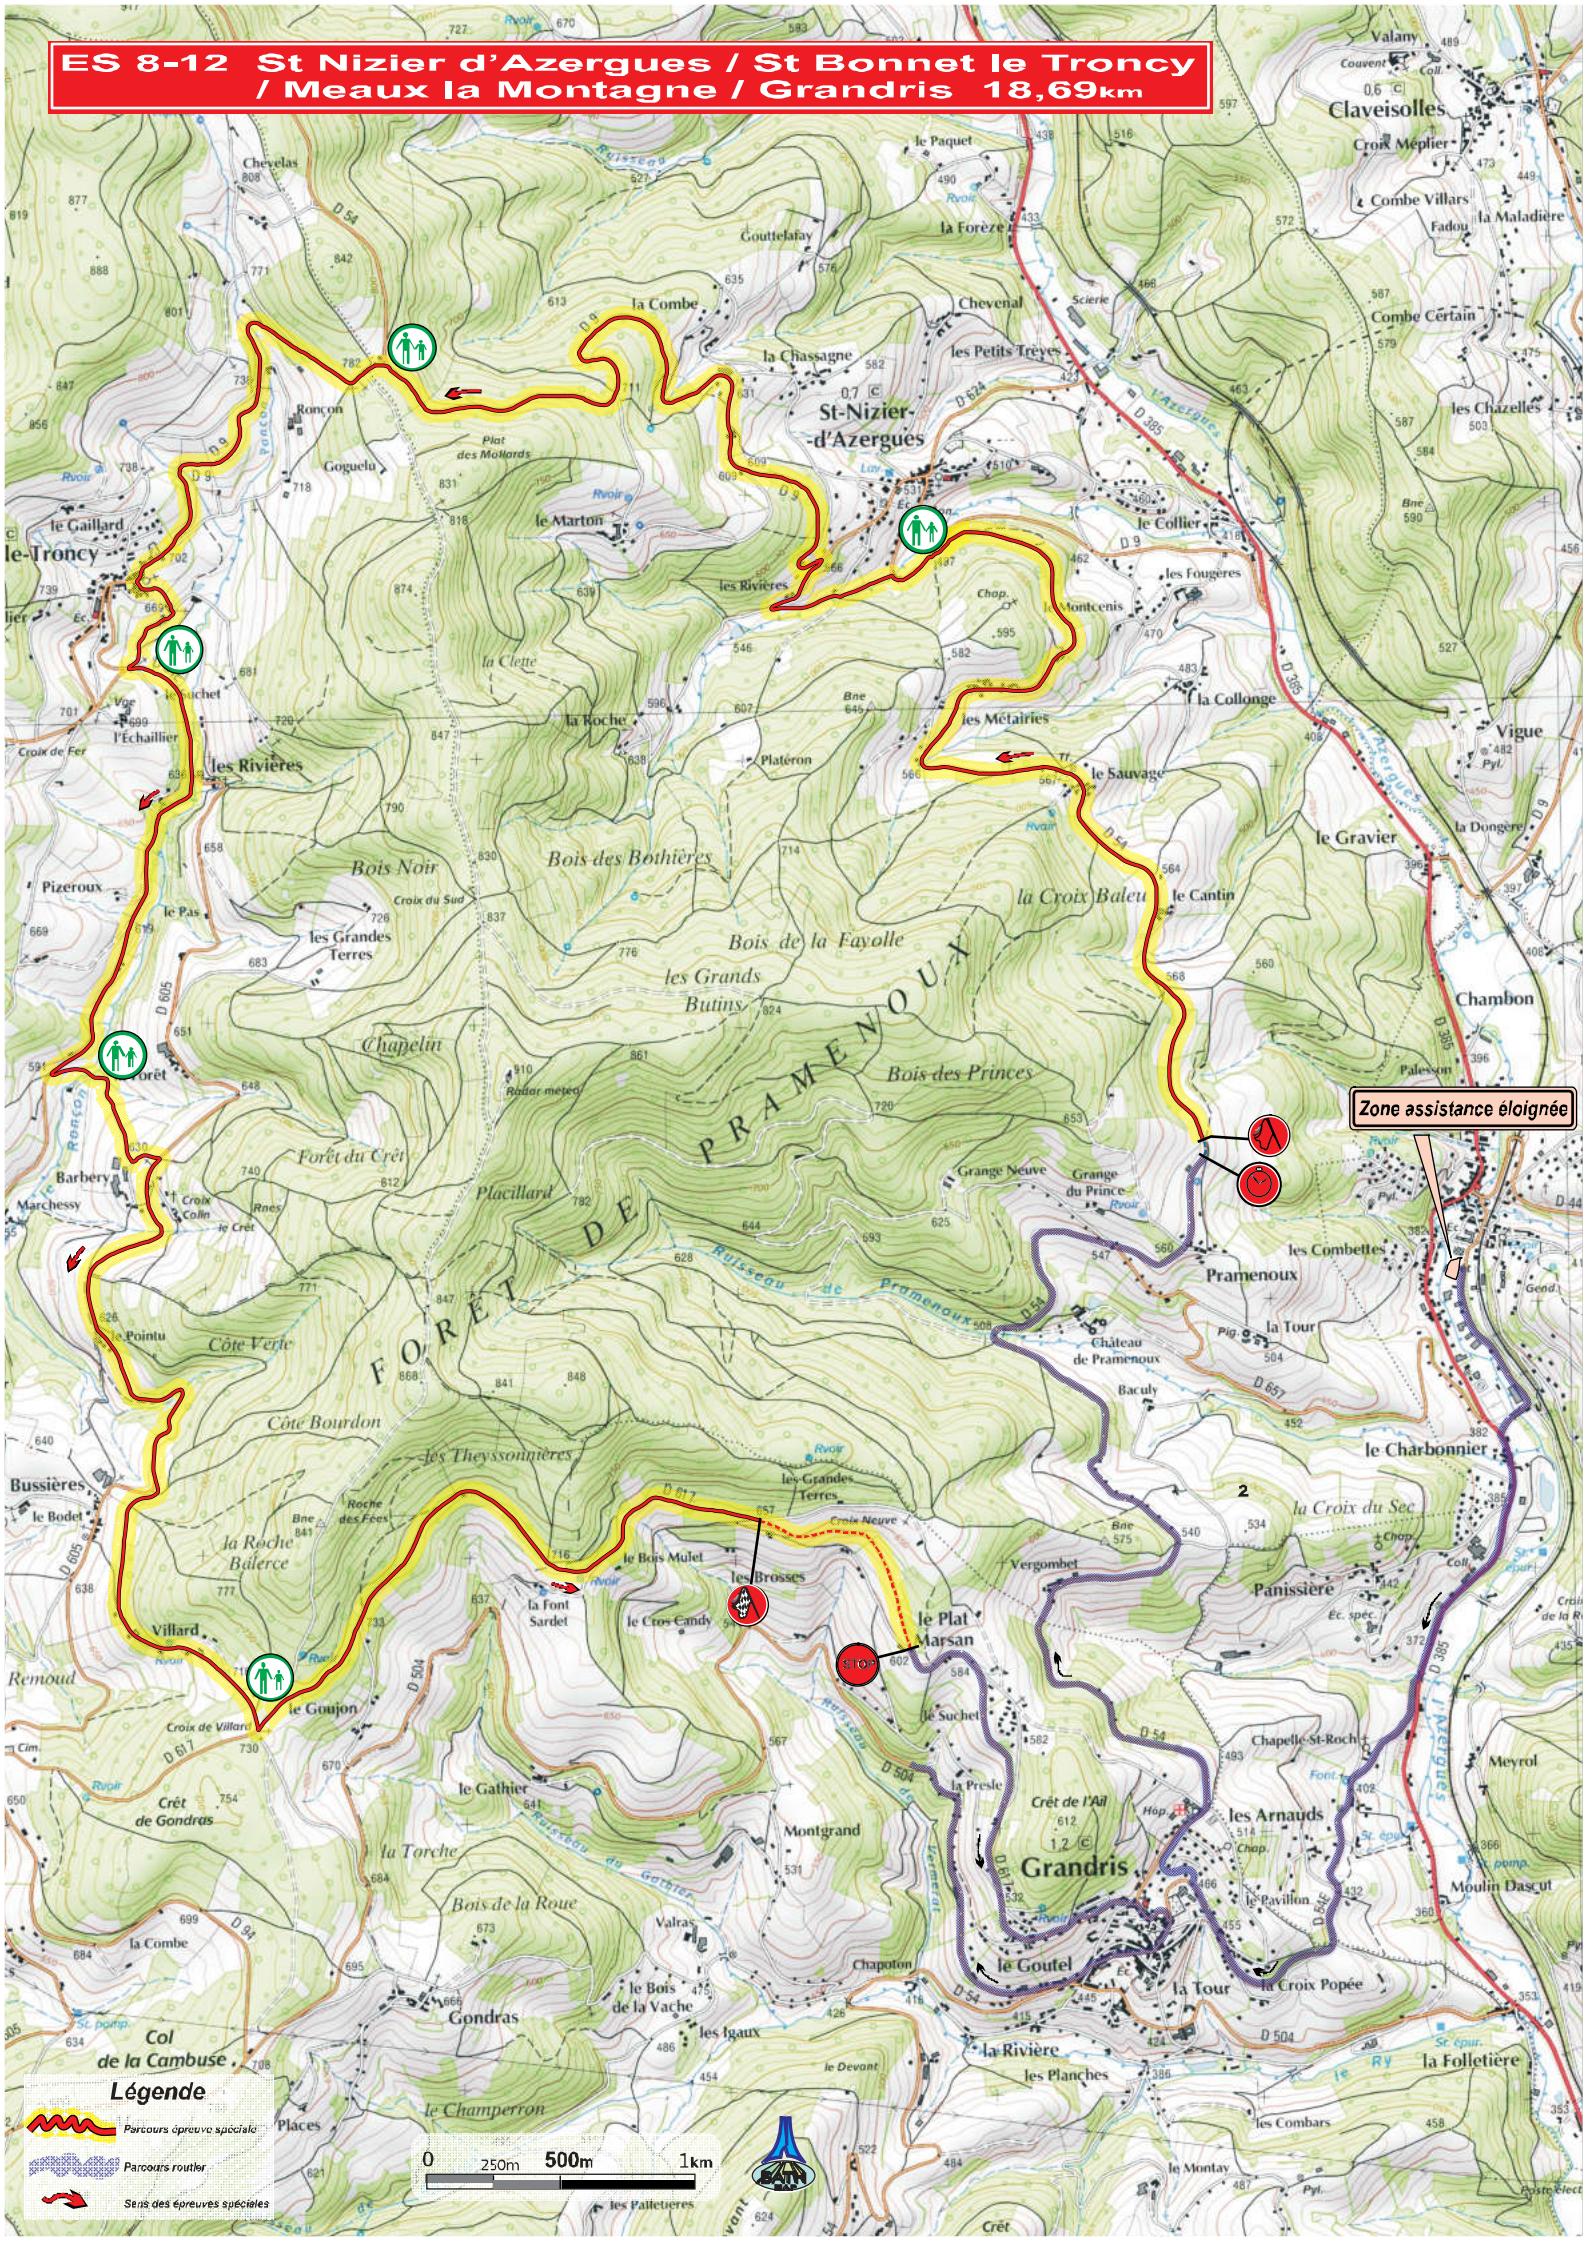

**ES 8-12 St Nizier d'Azergues / St Bonnet le Troncy / Meaux la Montagne / Grandris 18,69km**

Zone assistance éloignée

**Légende**

- Parcours épreuve spéciale
- Parcours routier
- Sens des épreuves spéciales